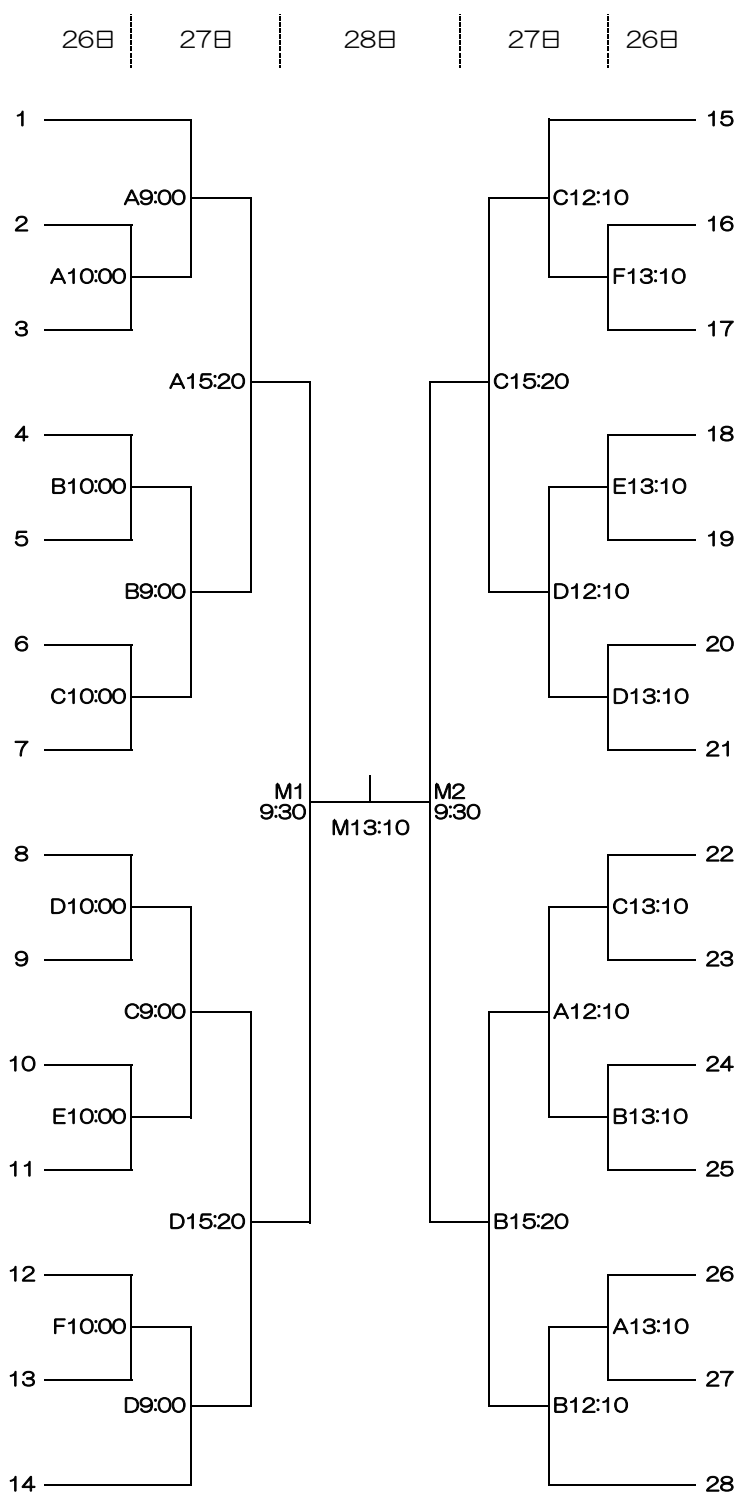

# 第73回 近畿高等学校バスケットボール大会

## 【女子の部】

Asueアリーナ大阪 A, B, C, D, E, F, Mコート

◎会場は8：00に開館します。

◎メンバー変更を6月26日（金）8：30までに行ってください。

◎開会式は6月26日（金）9：10より行います。全チーム、ユニフォームで参加してください。

◎ユニフォームは、組み合わせ番号の若い方を白色とし、ベンチはオフィシャル側に向かって右側とします。

◎貴重品、上靴、下靴、ボール等は各チームで管理してください。