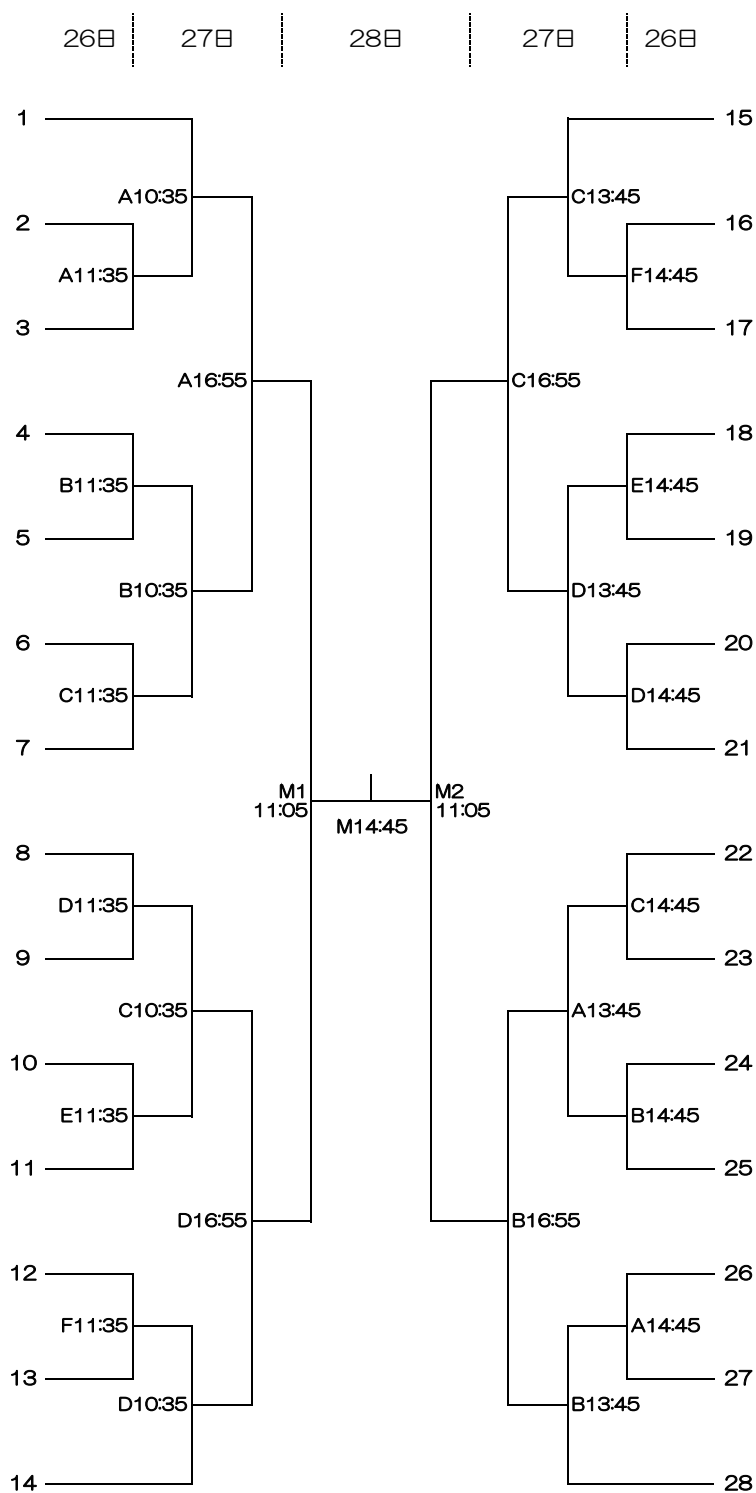

# 第73回 近畿高等学校バスケットボール大会

## 【男子の部】

Asueアリーナ大阪 A, B, C, D, E, F, Mコート

- ◎会場は8：00に開館します。
- ◎メンバー変更を6月26日（金）8：30までに行ってください。
- ◎開会式は6月26日（金）9：10より行います。全チーム、ユニフォームで参加してください。
- ◎ユニフォームは、組み合わせ番号の若い方を白色とし、ベンチはオフィシャル側に向かって右側とします。
- ◎貴重品、上靴、下靴、ボール等は各チームで管理してください。
- ◎試合会場での鳴りものは禁止します。
- ◎試合会場にお越しの際は公共交通機関をご利用ください。
- ◎試合結果は、速報として大阪府高体連バスケットボール専門部HP（近畿大会用HP）にて掲載します。  
 インターネットのアドレスは、<https://www.high.osakabasketball.jp/>