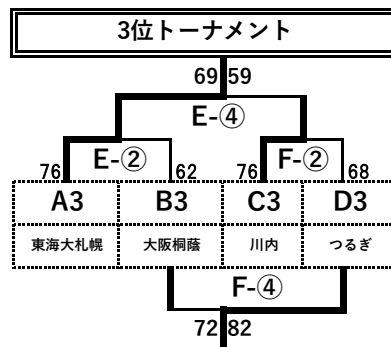

2日目 [3月30日(日)] 結果

関西大学北陽高等学校 体育館				桜宮高等学校 アリーナ			
1位トーナメント				2位トーナメント			
Aコート		Bコート		Cコート		Dコート	
1	9:30	女	大阪薫英女学院 87 vs 67 湯沢翔北	日本航空北海道 72 vs 57 精華女子	高崎商業 73 vs 82 日本航空山梨	千葉経済大附属 87 vs 88 大阪桐蔭	
2	11:00	男	阪南大 72 vs 74 宮崎工業	箕面学園 53 vs 72 柳ヶ浦	岡山商科大 55 vs 64 桜丘	富田 67 vs 54 関大北陽	
3	12:30	女	大阪薫英女学院 71 vs 73 日本航空北海道	湯沢翔北 67 vs 82 精華女子	日本航空山梨 61 vs 85 大阪桐蔭	高崎商業 55 vs 97 千葉経済大附属	
4	14:00	男	宮崎工業 38 vs 55 柳ヶ浦	阪南大 48 vs 61 箕面学園	桜丘 58 vs 75 富田	岡山商科 85 vs 65 関大北陽	

長吉高等学校 体育館				
3位トーナメント				
Eコート		Fコート		
1	9:30	女	東海大諏訪 80 vs 45 大体大浪商	樟蔭 84 vs 82 安城学園
2	11:00	男	東海大札幌 76 vs 62 大阪桐蔭	川内 76 vs 68 つるぎ
3	12:30	女	東海大諏訪 78 vs 83 樟蔭	大体大浪商 59 vs 83 安城学園
4	14:00	男	東海大札幌 69 vs 59 川内	大阪桐蔭 72 vs 82 つるぎ

男子

1位	柳ヶ浦	2位	宮崎工業
3位	箕面学園	4位	阪南大

1位	富田	2位	桜丘
3位	岡山商科大	4位	関大北陽

1位	東海大札幌	2位	川内
3位	つるぎ	4位	大阪桐蔭