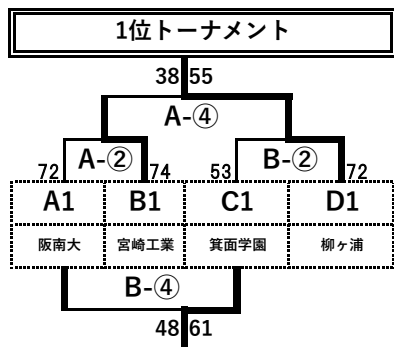

2日目 [3月30日(日)] 結果

関西大学北陽高等学校 体育館				桜宮高等学校 アリーナ			
1位トーナメント				2位トーナメント			
Aコート		Bコート		Cコート		Dコート	
1	9:30	女	大阪薫英女学院 87 vs 67 湯沢翔北	日本航空北海道 72 vs 57 精華女子	高崎商業 73 vs 82 日本航空山梨	千葉経済大附属 87 vs 88 大阪桐蔭	
2	11:00	男	阪南大 72 vs 74 宮崎工業	箕面学園 53 vs 72 柳ヶ浦	岡山商科大 55 vs 64 桜丘	富田 67 vs 54 関大北陽	
3	12:30	女	大阪薫英女学院 71 vs 73 日本航空北海道	湯沢翔北 67 vs 82 精華女子	日本航空山梨 61 vs 85 大阪桐蔭	高崎商業 55 vs 97 千葉経済大附属	
4	14:00	男	宮崎工業 38 vs 55 柳ヶ浦	阪南大 48 vs 61 箕面学園	桜丘 58 vs 75 富田	岡山商科 85 vs 65 関大北陽	

長吉高等学校 体育館				
3位トーナメント				
Eコート		Fコート		
1	9:30	女	東海大諏訪 80 vs 45 大体大浪商	樟蔭 84 vs 82 安城学園
2	11:00	男	東海大札幌 76 vs 62 大阪桐蔭	川内 76 vs 68 つるぎ
3	12:30	女	東海大諏訪 78 vs 83 樟蔭	大体大浪商 59 vs 83 安城学園
4	14:00	男	東海大札幌 69 vs 59 川内	大阪桐蔭 72 vs 82 つるぎ

男子

1位	柳ヶ浦	2位	宮崎工業
3位	箕面学園	4位	阪南大

1位	富田	2位	桜丘
3位	岡山商科大	4位	関大北陽

1位	東海大札幌	2位	川内
3位	つるぎ	4位	大阪桐蔭