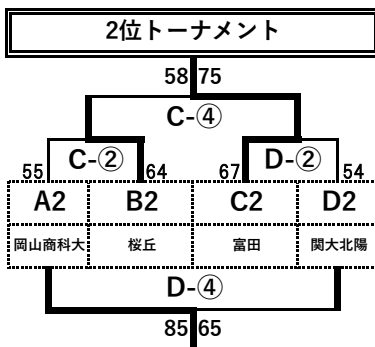

2日目 [3月30日(日)] 結果

関西大学北陽高等学校 体育館				桜宮高等学校 アリーナ			
1位トーナメント				2位トーナメント			
Aコート		Bコート		Cコート		Dコート	
1	9:30	女	大阪薫英女学院 87 vs 67 湯沢翔北	日本航空北海道 72 vs 57 精華女子	高崎商業 73 vs 82 日本航空山梨	千葉経済大附属 87 vs 88 大阪桐蔭	
2	11:00	男	阪南大 72 vs 74 宮崎工業	箕面学園 53 vs 72 柳ヶ浦	岡山商科大 55 vs 64 桜丘	富田 67 vs 54 関大北陽	
3	12:30	女	大阪薫英女学院 71 vs 73 日本航空北海道	湯沢翔北 67 vs 82 精華女子	日本航空山梨 61 vs 85 大阪桐蔭	高崎商業 55 vs 97 千葉経済大附属	
4	14:00	男	宮崎工業 38 vs 55 柳ヶ浦	阪南大 48 vs 61 箕面学園	桜丘 58 vs 75 富田	岡山商科 85 vs 65 関大北陽	

長吉高等学校 体育館				
3位トーナメント				
Eコート		Fコート		
1	9:30	女	東海大諏訪 80 vs 45 大体大浪商	樟蔭 84 vs 82 安城学園
2	11:00	男	東海大札幌 76 vs 62 大阪桐蔭	川内 76 vs 68 つるぎ
3	12:30	女	東海大諏訪 78 vs 83 樟蔭	大体大浪商 59 vs 83 安城学園
4	14:00	男	東海大札幌 69 vs 59 川内	大阪桐蔭 72 vs 82 つるぎ

男子

1位	柳ヶ浦	2位	宮崎工業
3位	箕面学園	4位	阪南大

1位	富田	2位	桜丘
3位	岡山商科大	4位	関大北陽

1位	東海大札幌	2位	川内
3位	つるぎ	4位	大阪桐蔭