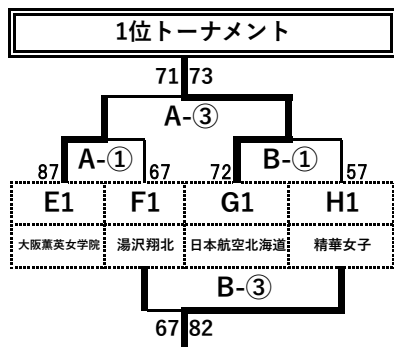

2日目 [3月30日(日)] 結果

関西大学北陽高等学校 体育館				桜宮高等学校 アリーナ			
1位トーナメント				2位トーナメント			
Aコート		Bコート		Cコート		Dコート	
1	9:30	女	大阪薫英女学院 87 vs 67 湯沢翔北	日本航空北海道 72 vs 57 精華女子	高崎商業 73 vs 82 日本航空山梨	千葉経済大附属 87 vs 88 大阪桐蔭	
2	11:00	男	阪南大 72 vs 74 宮崎工業	箕面学園 53 vs 72 柳ヶ浦	岡山商科大 55 vs 64 桜丘	富田 67 vs 54 関大北陽	
3	12:30	女	大阪薫英女学院 71 vs 73 日本航空北海道	湯沢翔北 67 vs 82 精華女子	日本航空山梨 61 vs 85 大阪桐蔭	高崎商業 55 vs 97 千葉経済大附属	
4	14:00	男	宮崎工業 38 vs 55 柳ヶ浦	阪南大 48 vs 61 箕面学園	桜丘 58 vs 75 富田	岡山商科 85 vs 65 関大北陽	

男子

1位	柳ヶ浦	2位	宮崎工業
3位	箕面学園	4位	阪南大

1位	富田	2位	桜丘
3位	岡山商科大	4位	関大北陽

1位	東海大札幌	2位	川内
3位	つるぎ	4位	大阪桐蔭

女子

1位	日本航空北海道	2位	大阪薫英女学院
3位	精華女子	4位	湯沢翔北

1位	大阪桐蔭	2位	日本航空山梨
3位	千葉経済大附属	4位	高崎商業

1位	樟蔭	2位	東海大諏訪
3位	安城学園	4位	大体大浪商