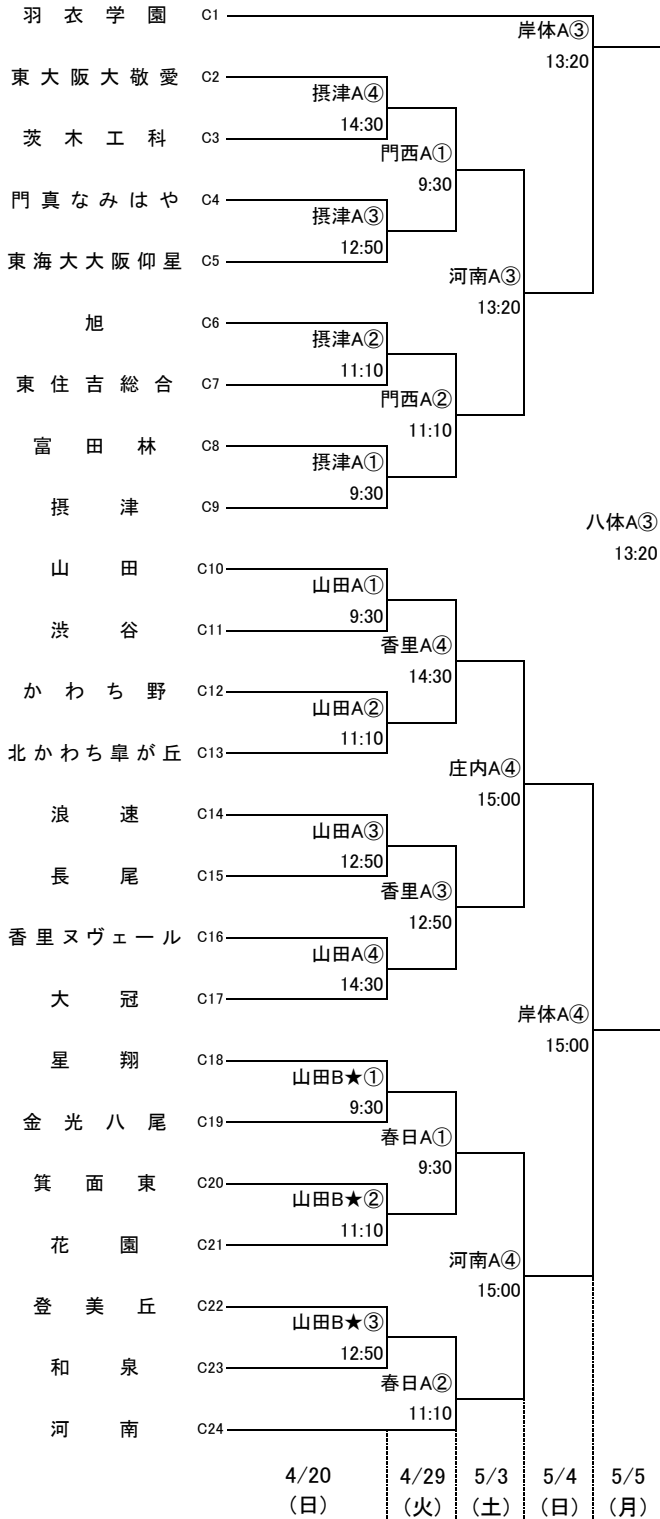

令和7年度 第80回大阪高等学校総合体育大会バスケットボール大会

1次予選

2025.4.20~5.5

男子A

男子B

河南:河南高校 長吉:長吉高校 高津:高津高校 東住:東住吉高校 四東:四天王寺東高校
 市岡:市岡高校 牧野:牧野高校 香里:香里丘高校 門西:門真西高校 なぎさ:枚方なぎさ高校
 今宮:今宮高校 狭山:狭山高校 堺上:堺上高校 住吉:住吉高校 信太:信太高校
 山田:山田高校 摂津:摂津高校 豊島:豊島高校 春日:春日丘高校 刀根:刀根山高校
 羽コ:はびきのコロセアム 八体:八尾市立総合体育館 家原:家原大池体育館
 庄内:豊中市立庄内体育館 岸体:岸和田市総合体育館

★のオフィシャル ★①:★②の両チームで
 ★②:★③の両チームで
 ★③:★①の両チームで

無印のオフィシャル ①:②の両チームで
 ②:①の両チームで
 ③:④の両チームで
 ④:③の両チームで

令和7年度 第80回大阪高等学校総合体育大会バスケットボール大会

1次予選

2025.4.20~5.5

男子C

男子D

河南:河南高校 長吉:長吉高校 高津:高津高校 東住:東住吉高校 四東:四天王寺東高校
市岡:市岡高校 牧野:牧野高校 香里:香里丘高校 門西:門真西高校 なぎさ:枚方なぎさ高校
今宮:今宮高校 狭山:狭山高校 堺上:堺上高校 住吉:住吉高校 信太:信太高校
山田:山田高校 摂津:摂津高校 豊島:豊島高校 春日:春日丘高校 刀根:刀根山高校
羽コ:はびきのコロセム 八体:八尾市立総合体育館 家原:家原大池体育館
庄内:豊中市立庄内体育館 岸体:岸和田市総合体育館

★のオフィシャル ★①:★②の両チームで
★②:★③の両チームで
★③:★①の両チームで

無印のオフィシャル ①:②の両チームで
②:①の両チームで
③:④の両チームで
④:③の両チームで

令和7年度 第80回大阪高等学校総合体育大会バスケットボール大会

1次予選

2025.4.20~5.5

男子E

男子F

河南:河南高校 長吉:長吉高校 高津:高津高校 東住:東住吉高校 四東:四天王寺東高校
 市岡:市岡高校 牧野:牧野高校 香里:香里丘高校 門西:門真西高校 なぎさ:枚方なぎさ高校
 今宮:今宮高校 狭山:狭山高校 堺上:堺上高校 住吉:住吉高校 信太:信太高校
 山田:山田高校 摂津:摂津高校 豊島:豊島高校 春日:春日丘高校 刀根:刀根山高校
 羽コ:はびきのコロセアム 八体:八尾市立総合体育館 家原:家原大池体育館
 庄内:豊中市立庄内体育館 岸体:岸和田市総合体育館

★のオフィシャル ★①:★②の両チームで
 ★②:★③の両チームで
 ★③:★①の両チームで

無印のオフィシャル ①:②の両チームで
 ②:①の両チームで
 ③:④の両チームで
 ④:③の両チームで

令和7年度 第80回大阪高等学校総合体育大会バスケットボール大会

2025.4.20~5.5

1次予選

男子G

男子H

河南:河南高校 長吉:長吉高校 高津:高津高校 東住:東住吉高校 四東:四天王寺東高校
 市岡:市岡高校 牧野:牧野高校 香里:香里丘高校 門西:門真西高校 なぎさ:枚方なぎさ高校
 今宮:今宮高校 狭山:狭山高校 堺上:堺上高校 住吉:住吉高校 信太:信太高校
 山田:山田高校 摂津:摂津高校 豊島:豊島高校 春日:春日丘高校 刀根:刀根山高校
 羽コ:はびきのコロセム 八体:八尾市立総合体育館 家原:家原大池体育館
 庄内:豊中市立庄内体育館 岸体:岸和田市総合体育館