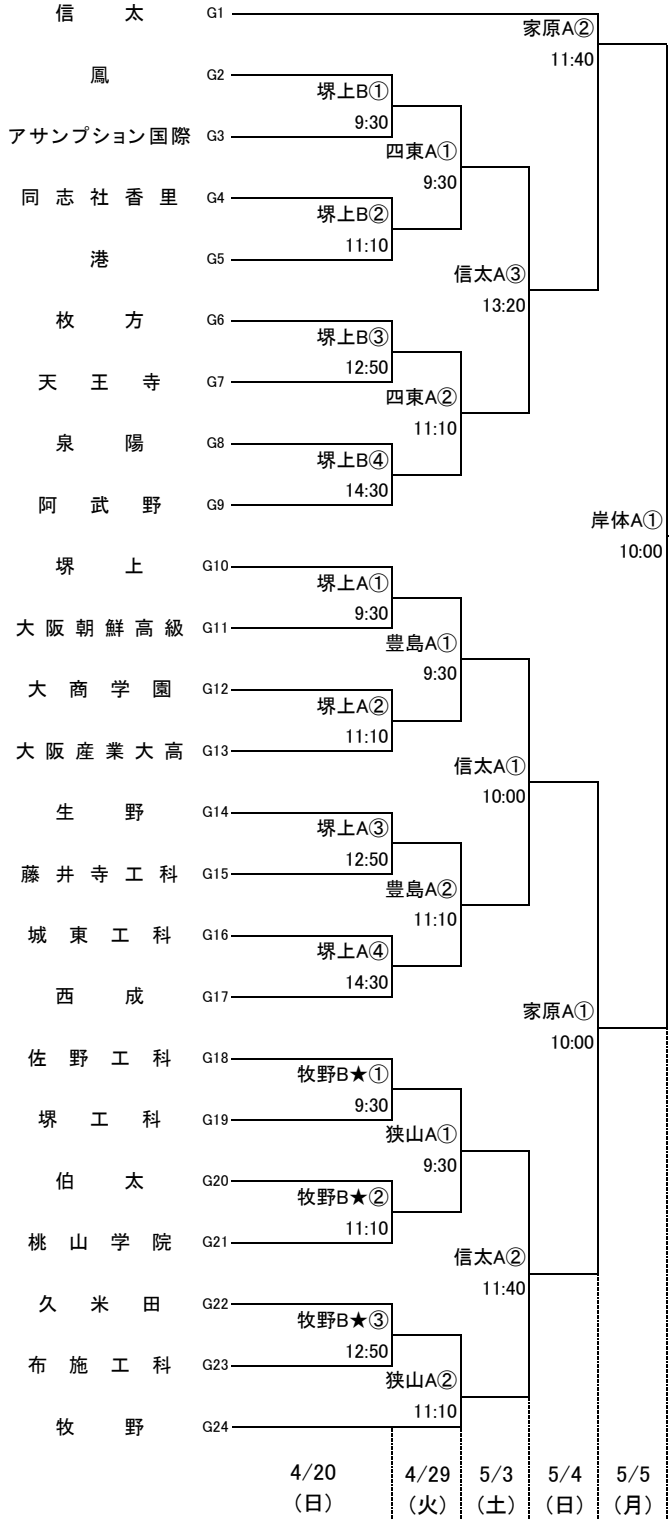

令和7年度 第80回大阪高等学校総合体育大会バスケットボール大会

1次予選

2025.4.20~5.5

男子A

男子B

河南:河南高校 長吉:長吉高校 高津:高津高校 東住:東住吉高校 四東:四天王寺東高校
 市岡:市岡高校 牧野:牧野高校 香里:香里丘高校 門西:門真西高校 なぎさ:枚方なぎさ高校
 今宮:今宮高校 狭山:狭山高校 堺上:堺上高校 住吉:住吉高校 信太:信太高校
 山田:山田高校 摂津:摂津高校 豊島:豊島高校 春日:春日丘高校 刀根:刀根山高校
 羽コ:はびきのコロセアム 八体:八尾市立総合体育館 家原:家原大池体育館
 庄内:豊中市立庄内体育館 岸体:岸和田市総合体育館

★のオフィシャル ★①:★②の両チームで
 ★②:★③の両チームで
 ★③:★①の両チームで

無印のオフィシャル ①:②の両チームで
 ②:①の両チームで
 ③:④の両チームで
 ④:③の両チームで

令和7年度 第80回大阪高等学校総合体育大会バスケットボール大会

1次予選

2025.4.20~5.5

男子C

男子D

河南:河南高校 長吉:長吉高校 高津:高津高校 東住:東住吉高校 四東:四天王寺東高校
市岡:市岡高校 牧野:牧野高校 香里:香里丘高校 門西:門真西高校 なぎさ:枚方なぎさ高校
今宮:今宮高校 狭山:狭山高校 堺上:堺上高校 住吉:住吉高校 信太:信太高校
山田:山田高校 摂津:摂津高校 豊島:豊島高校 春日:春日丘高校 刀根:刀根山高校
羽コ:はびきのコロセム 八体:八尾市立総合体育館 家原:家原大池体育館
庄内:豊中市立庄内体育館 岸体:岸和田市総合体育館

★のオフィシャル ★①:★②の両チームで
★②:★③の両チームで
★③:★①の両チームで

無印のオフィシャル ①:②の両チームで
②:①の両チームで
③:④の両チームで
④:③の両チームで

令和7年度 第80回大阪高等学校総合体育大会バスケットボール大会

1次予選

2025.4.20~5.5

男子E

男子F

河南:河南高校 長吉:長吉高校 高津:高津高校 東住:東住吉高校 四東:四天王寺東高校
 市岡:市岡高校 牧野:牧野高校 香里:香里丘高校 門西:門真西高校 なぎさ:枚方なぎさ高校
 今宮:今宮高校 狭山:狭山高校 堺上:堺上高校 住吉:住吉高校 信太:信太高校
 山田:山田高校 摂津:摂津高校 豊島:豊島高校 春日:春日丘高校 刀根:刀根山高校
 羽コ:はびきのコロセアム 八体:八尾市立総合体育館 家原:家原大池体育館
 庄内:豊中市立庄内体育館 岸体:岸和田市総合体育館

★のオフィシャル ★①:★②の両チームで
 ★②:★③の両チームで
 ★③:★①の両チームで

無印のオフィシャル ①:②の両チームで
 ②:①の両チームで
 ③:④の両チームで
 ④:③の両チームで

令和7年度 第80回大阪高等学校総合体育大会バスケットボール大会

2025.4.20~5.5

1次予選

男子G

男子H

河南:河南高校 長吉:長吉高校 高津:高津高校 東住:東住吉高校 四東:四天王寺東高校
 市岡:市岡高校 牧野:牧野高校 香里:香里丘高校 門西:門真西高校 なぎさ:枚方なぎさ高校
 今宮:今宮高校 狭山:狭山高校 堺上:堺上高校 住吉:住吉高校 信太:信太高校
 山田:山田高校 摂津:摂津高校 豊島:豊島高校 春日:春日丘高校 刀根:刀根山高校
 羽コ:はびきのコロセム 八体:八尾市立総合体育館 家原:家原大池体育館
 庄内:豊中市立庄内体育館 岸体:岸和田市総合体育館