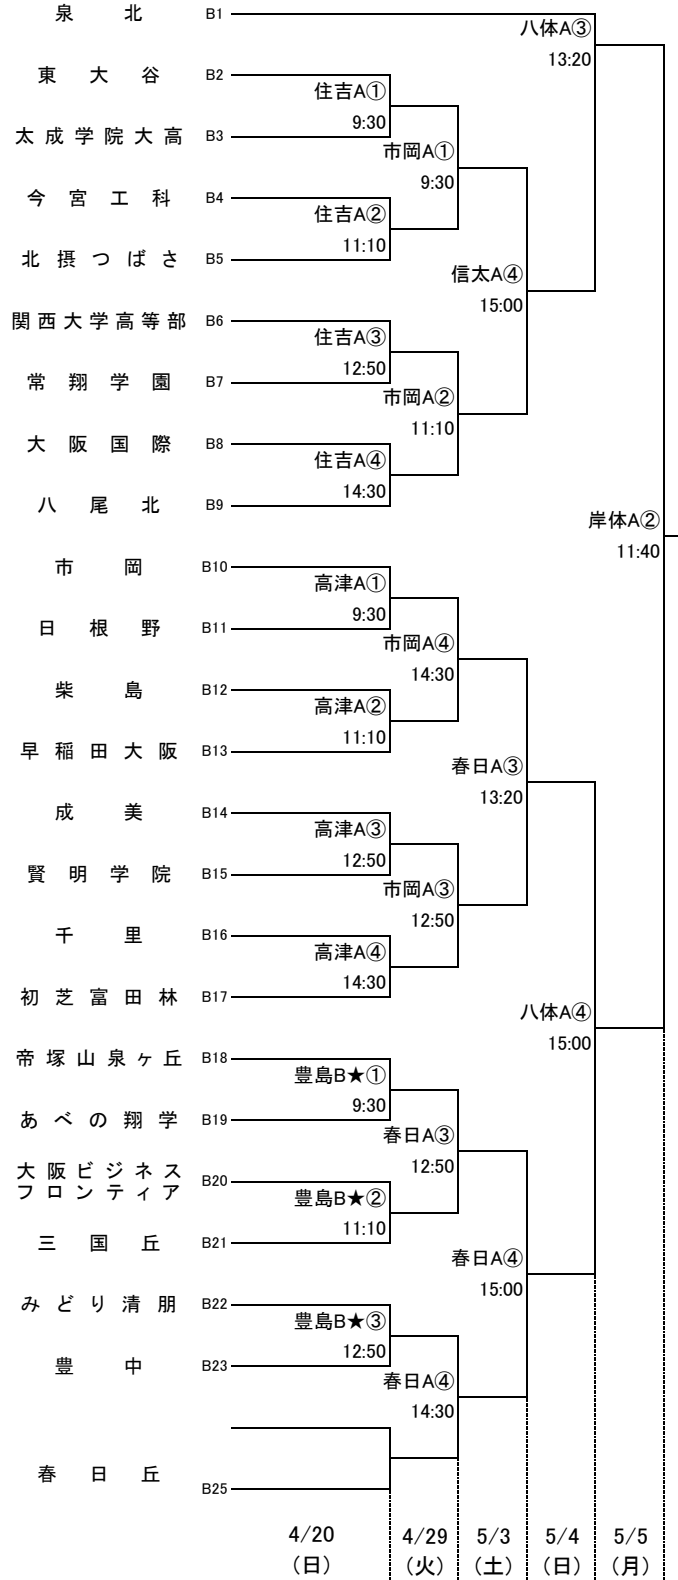

令和7年度 第80回大阪高等学校総合体育大会バスケットボール大会

1次予選

2025.4.20~5.5

男子A

男子B

河南:河南高校 長吉:長吉高校 高津:高津高校 東住:東住吉高校 四東:四天王寺東高校
 市岡:市岡高校 牧野:牧野高校 香里:香里丘高校 門西:門真西高校 なぎさ:枚方なぎさ高校
 今宮:今宮高校 狭山:狭山高校 堺上:堺上高校 住吉:住吉高校 信太:信太高校
 山田:山田高校 摂津:摂津高校 豊島:豊島高校 春日:春日丘高校 刀根:刀根山高校
 羽コ:はびきのコロセアム 八体:八尾市立総合体育館 家原:家原大池体育館
 庄内:豊中市立庄内体育館 岸体:岸和田市総合体育館

★のオフィシャル ★①:★②の両チームで
 ★②:★③の両チームで
 ★③:★①の両チームで

無印のオフィシャル ①:②の両チームで
 ②:①の両チームで
 ③:④の両チームで
 ④:③の両チームで

令和7年度 第80回大阪高等学校総合体育大会バスケットボール大会

1次予選

2025.4.20~5.5

男子C

男子D

河南:河南高校 長吉:長吉高校 高津:高津高校 東住:東住吉高校 四東:四天王寺東高校
市岡:市岡高校 牧野:牧野高校 香里:香里丘高校 門西:門真西高校 なぎさ:枚方なぎさ高校
今宮:今宮高校 狭山:狭山高校 堺上:堺上高校 住吉:住吉高校 信太:信太高校
山田:山田高校 摂津:摂津高校 豊島:豊島高校 春日:春日丘高校 刀根:刀根山高校
羽コ:はびきのコロセム 八体:八尾市立総合体育館 家原:家原大池体育館
庄内:豊中市立庄内体育館 岸体:岸和田市総合体育館

★のオフィシャル ★①:★②の両チームで
★②:★③の両チームで
★③:★①の両チームで

無印のオフィシャル ①:②の両チームで
②:①の両チームで
③:④の両チームで
④:③の両チームで

令和7年度 第80回大阪高等学校総合体育大会バスケットボール大会

1次予選

2025.4.20~5.5

男子E

男子F

河南:河南高校 長吉:長吉高校 高津:高津高校 東住:東住吉高校 四東:四天王寺東高校
 市岡:市岡高校 牧野:牧野高校 香里:香里丘高校 門西:門真西高校 なぎさ:枚方なぎさ高校
 今宮:今宮高校 狭山:狭山高校 堺上:堺上高校 住吉:住吉高校 信太:信太高校
 山田:山田高校 摂津:摂津高校 豊島:豊島高校 春日:春日丘高校 刀根:刀根山高校
 羽コ:はびきのコロセアム 八体:八尾市立総合体育館 家原:家原大池体育館
 庄内:豊中市立庄内体育館 岸体:岸和田市総合体育館

★のオフィシャル ★①:★②の両チームで
 ★②:★③の両チームで
 ★③:★①の両チームで

無印のオフィシャル ①:②の両チームで
 ②:①の両チームで
 ③:④の両チームで
 ④:③の両チームで

令和7年度 第80回大阪高等学校総合体育大会バスケットボール大会

2025.4.20~5.5

1次予選

男子G

男子H

河南:河南高校 長吉:長吉高校 高津:高津高校 東住:東住吉高校 四東:四天王寺東高校
 市岡:市岡高校 牧野:牧野高校 香里:香里丘高校 門西:門真西高校 なぎさ:枚方なぎさ高校
 今宮:今宮高校 狭山:狭山高校 堺上:堺上高校 住吉:住吉高校 信太:信太高校
 山田:山田高校 摂津:摂津高校 豊島:豊島高校 春日:春日丘高校 刀根:刀根山高校
 羽コ:はびきのコロセム 八体:八尾市立総合体育館 家原:家原大池体育館
 庄内:豊中市立庄内体育館 岸体:岸和田市総合体育館