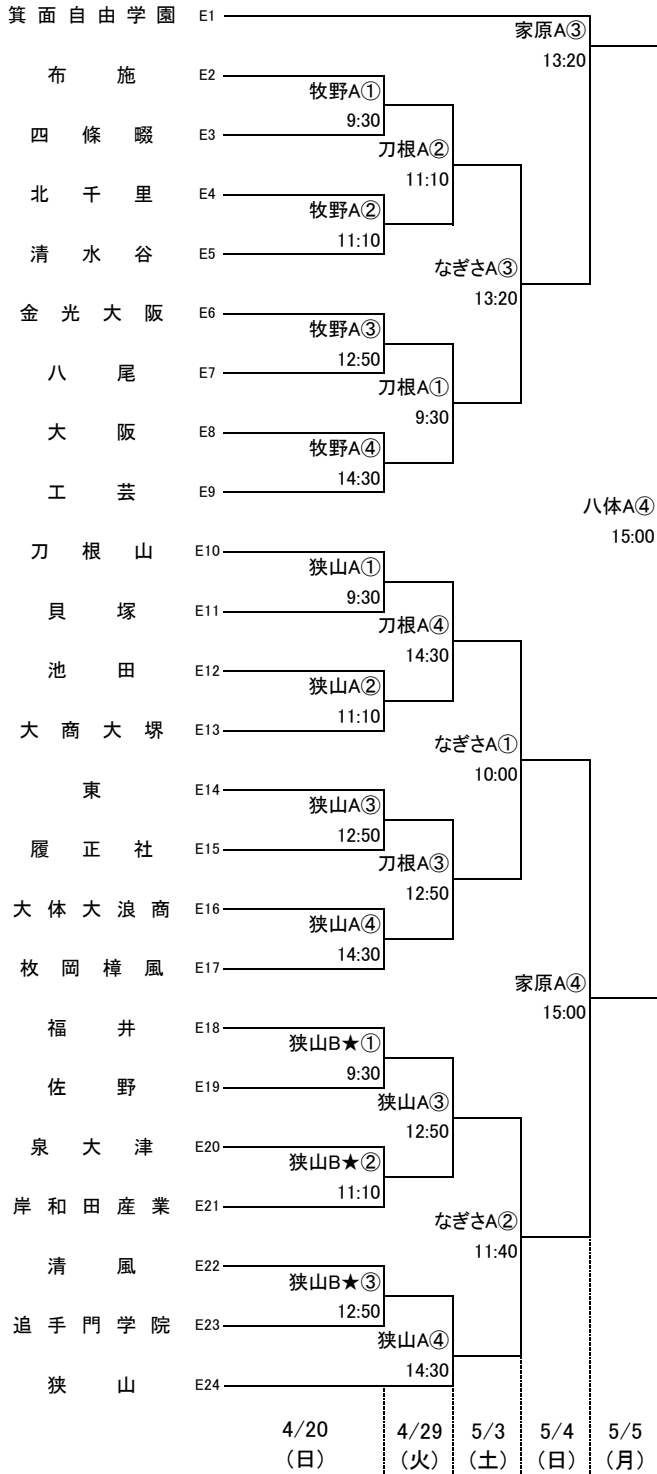

令和7年度 第80回大阪高等学校総合体育大会バスケットボール大会

1次予選

2025.4.20~5.5

男子A

男子B

河南:河南高校 長吉:長吉高校 高津:高津高校 東住:東住吉高校 四東:四天王寺東高校
 市岡:市岡高校 牧野:牧野高校 香里:香里丘高校 門西:門真西高校 なぎさ:枚方なぎさ高校
 今宮:今宮高校 狭山:狭山高校 堺上:堺上高校 住吉:住吉高校 信太:信太高校
 山田:山田高校 摂津:摂津高校 豊島:豊島高校 春日:春日丘高校 刀根:刀根山高校
 羽コ:はびきのコロセアム 八体:八尾市立総合体育館 家原:家原大池体育館
 庄内:豊中市立庄内体育館 岸体:岸和田市総合体育館

★のオフィシャル ★①:★②の両チームで
 ★②:★③の両チームで
 ★③:★①の両チームで

無印のオフィシャル ①:②の両チームで
 ②:①の両チームで
 ③:④の両チームで
 ④:③の両チームで

令和7年度 第80回大阪高等学校総合体育大会バスケットボール大会

1次予選

2025.4.20~5.5

男子C

男子D

河南:河南高校 長吉:長吉高校 高津:高津高校 東住:東住吉高校 四東:四天王寺東高校
市岡:市岡高校 牧野:牧野高校 香里:香里丘高校 門西:門真西高校 なぎさ:枚方なぎさ高校
今宮:今宮高校 狭山:狭山高校 堺上:堺上高校 住吉:住吉高校 信太:信太高校
山田:山田高校 摂津:摂津高校 豊島:豊島高校 春日:春日丘高校 刀根:刀根山高校
羽コ:はびきのコロセム 八体:八尾市立総合体育館 家原:家原大池体育館
庄内:豊中市立庄内体育館 岸体:岸和田市総合体育館

★のオフィシャル ★①:★②の両チームで
★②:★③の両チームで
★③:★①の両チームで

無印のオフィシャル ①:②の両チームで
②:①の両チームで
③:④の両チームで
④:③の両チームで

令和7年度 第80回大阪高等学校総合体育大会バスケットボール大会

1次予選

2025.4.20~5.5

男子E

男子F

河南:河南高校 長吉:長吉高校 高津:高津高校 東住:東住吉高校 四東:四天王寺東高校
 市岡:市岡高校 牧野:牧野高校 香里:香里丘高校 門西:門真西高校 なぎさ:枚方なぎさ高校
 今宮:今宮高校 狭山:狭山高校 堺上:堺上高校 住吉:住吉高校 信太:信太高校
 山田:山田高校 摂津:摂津高校 豊島:豊島高校 春日:春日丘高校 刀根:刀根山高校
 羽コ:はびきのコロセアム 八体:八尾市立総合体育館 家原:家原大池体育館
 庄内:豊中市立庄内体育館 岸体:岸和田市総合体育館

★のオフィシャル ★①:★②の両チームで
 ★②:★③の両チームで
 ★③:★①の両チームで

無印のオフィシャル ①:②の両チームで
 ②:①の両チームで
 ③:④の両チームで
 ④:③の両チームで

令和7年度 第80回大阪高等学校総合体育大会バスケットボール大会

2025.4.20~5.5

1次予選

男子G

男子H

河南:河南高校 長吉:長吉高校 高津:高津高校 東住:東住吉高校 四東:四天王寺東高校
 市岡:市岡高校 牧野:牧野高校 香里:香里丘高校 門西:門真西高校 なぎさ:枚方なぎさ高校
 今宮:今宮高校 狭山:狭山高校 堺上:堺上高校 住吉:住吉高校 信太:信太高校
 山田:山田高校 摂津:摂津高校 豊島:豊島高校 春日:春日丘高校 刀根:刀根山高校
 羽コ:はびきのコロセム 八体:八尾市立総合体育館 家原:家原大池体育館
 庄内:豊中市立庄内体育館 岸体:岸和田市総合体育館