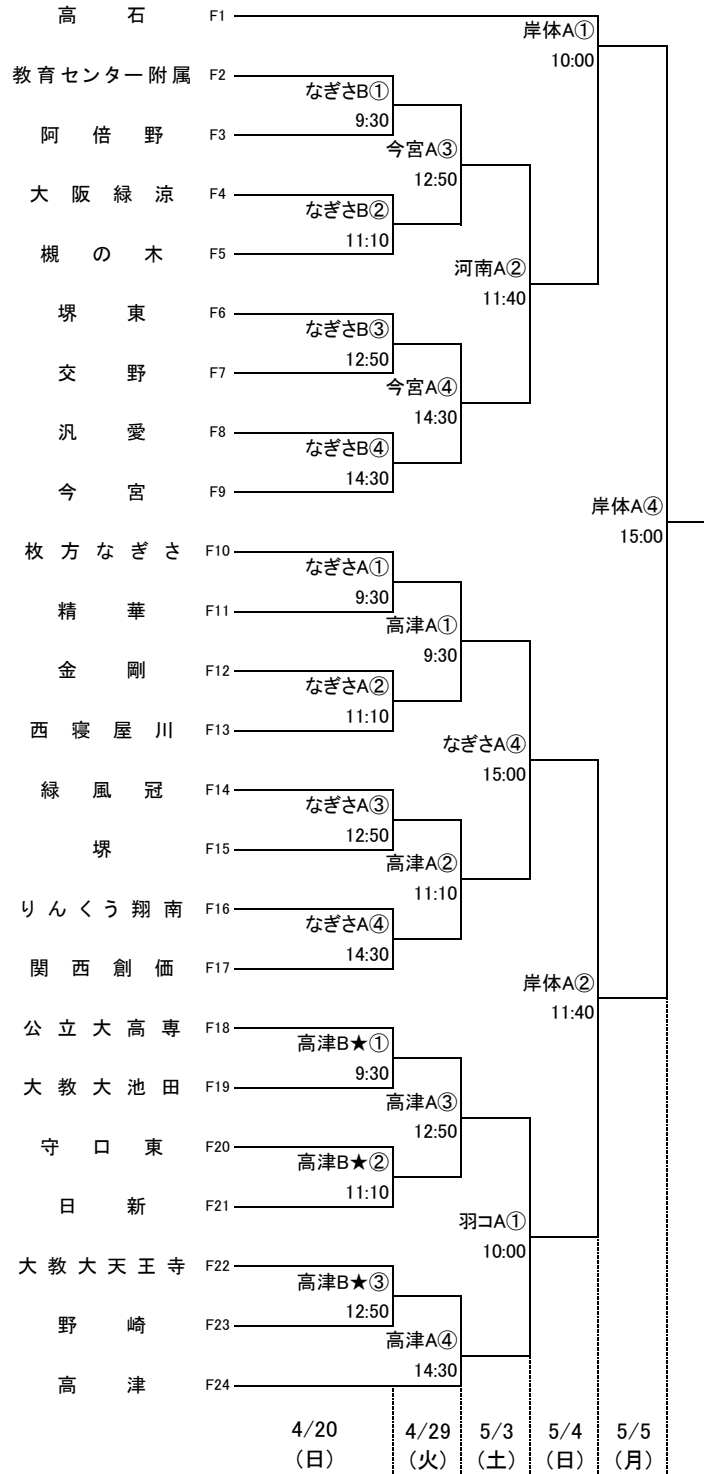

令和7年度 第80回大阪高等学校総合体育大会バスケットボール大会

1次予選

2025.4.20~5.5

男子A

男子B

河南:河南高校 長吉:長吉高校 高津:高津高校 東住:東住吉高校 四東:四天王寺東高校
 市岡:市岡高校 牧野:牧野高校 香里:香里丘高校 門西:門真西高校 なぎさ:枚方なぎさ高校
 今宮:今宮高校 狭山:狭山高校 堺上:堺上高校 住吉:住吉高校 信太:信太高校
 山田:山田高校 摂津:摂津高校 豊島:豊島高校 春日:春日丘高校 刀根:刀根山高校
 羽コ:はびきのコロセアム 八体:八尾市立総合体育館 家原:家原大池体育館
 庄内:豊中市立庄内体育館 岸体:岸和田市総合体育館

★のオフィシャル ★①:★②の両チームで
 ★②:★③の両チームで
 ★③:★①の両チームで

無印のオフィシャル ①:②の両チームで
 ②:①の両チームで
 ③:④の両チームで
 ④:③の両チームで

令和7年度 第80回大阪高等学校総合体育大会バスケットボール大会

1次予選

2025.4.20~5.5

男子C

男子D

河南:河南高校 長吉:長吉高校 高津:高津高校 東住:東住吉高校 四東:四天王寺東高校
市岡:市岡高校 牧野:牧野高校 香里:香里丘高校 門西:門真西高校 なぎさ:枚方なぎさ高校
今宮:今宮高校 狭山:狭山高校 堺上:堺上高校 住吉:住吉高校 信太:信太高校
山田:山田高校 摂津:摂津高校 豊島:豊島高校 春日:春日丘高校 刀根:刀根山高校
羽コ:はびきのコロセム 八体:八尾市立総合体育館 家原:家原大池体育館
庄内:豊中市立庄内体育館 岸体:岸和田市総合体育館

★のオフィシャル ★①:★②の両チームで
★②:★③の両チームで
★③:★①の両チームで

無印のオフィシャル ①:②の両チームで
②:①の両チームで
③:④の両チームで
④:③の両チームで

令和7年度 第80回大阪高等学校総合体育大会バスケットボール大会

1次予選

2025.4.20~5.5

男子E

男子F

河南:河南高校 長吉:長吉高校 高津:高津高校 東住:東住吉高校 四東:四天王寺東高校
 市岡:市岡高校 牧野:牧野高校 香里:香里丘高校 門西:門真西高校 なぎさ:枚方なぎさ高校
 今宮:今宮高校 狭山:狭山高校 堺上:堺上高校 住吉:住吉高校 信太:信太高校
 山田:山田高校 摂津:摂津高校 豊島:豊島高校 春日:春日丘高校 刀根:刀根山高校
 羽コ:はびきのコロセアム 八体:八尾市立総合体育館 家原:家原大池体育館
 庄内:豊中市立庄内体育館 岸体:岸和田市総合体育館

★のオフィシャル ★①:★②の両チームで
 ★②:★③の両チームで
 ★③:★①の両チームで

無印のオフィシャル ①:②の両チームで
 ②:①の両チームで
 ③:④の両チームで
 ④:③の両チームで

令和7年度 第80回大阪高等学校総合体育大会バスケットボール大会

2025.4.20~5.5

1次予選

男子G

男子H

河南:河南高校 長吉:長吉高校 高津:高津高校 東住:東住吉高校 四東:四天王寺東高校
 市岡:市岡高校 牧野:牧野高校 香里:香里丘高校 門西:門真西高校 なぎさ:枚方なぎさ高校
 今宮:今宮高校 狭山:狭山高校 堺上:堺上高校 住吉:住吉高校 信太:信太高校
 山田:山田高校 摂津:摂津高校 豊島:豊島高校 春日:春日丘高校 刀根:刀根山高校
 羽コ:はびきのコロセム 八体:八尾市立総合体育館 家原:家原大池体育館
 庄内:豊中市立庄内体育館 岸体:岸和田市総合体育館