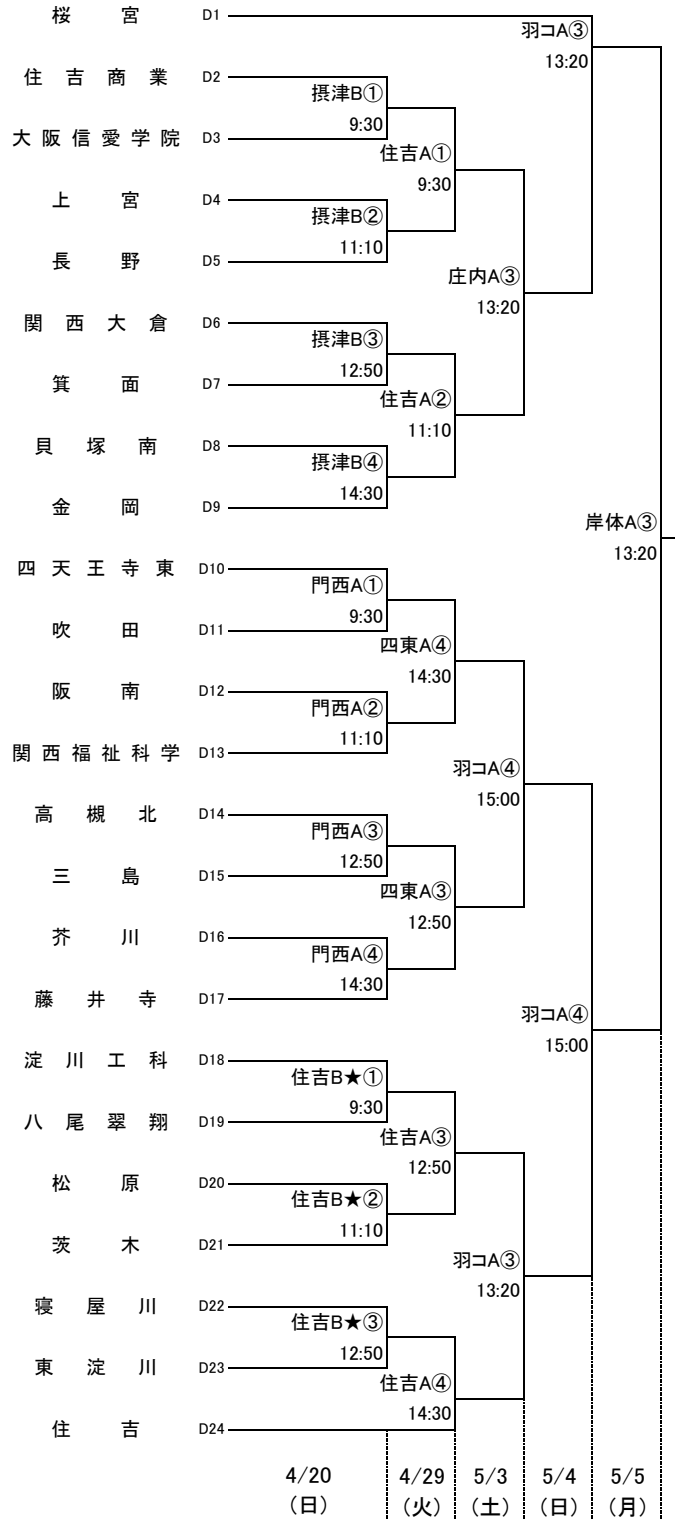

令和7年度 第80回大阪高等学校総合体育大会バスケットボール大会

1次予選

2025.4.20~5.5

男子A

男子B

河南:河南高校 長吉:長吉高校 高津:高津高校 東住:東住吉高校 四東:四天王寺東高校
 市岡:市岡高校 牧野:牧野高校 香里:香里丘高校 門西:門真西高校 なぎさ:枚方なぎさ高校
 今宮:今宮高校 狭山:狭山高校 堺上:堺上高校 住吉:住吉高校 信太:信太高校
 山田:山田高校 摂津:摂津高校 豊島:豊島高校 春日:春日丘高校 刀根:刀根山高校
 羽コ:はびきのコロセアム 八体:八尾市立総合体育館 家原:家原大池体育館
 庄内:豊中市立庄内体育館 岸体:岸和田市総合体育館

★のオフィシャル ★①:★②の両チームで
 ★②:★③の両チームで
 ★③:★①の両チームで

無印のオフィシャル ①:②の両チームで
 ②:①の両チームで
 ③:④の両チームで
 ④:③の両チームで

令和7年度 第80回大阪高等学校総合体育大会バスケットボール大会

1次予選

2025.4.20~5.5

男子C

男子D

河南:河南高校 長吉:長吉高校 高津:高津高校 東住:東住吉高校 四東:四天王寺東高校
市岡:市岡高校 牧野:牧野高校 香里:香里丘高校 門西:門真西高校 なぎさ:枚方なぎさ高校
今宮:今宮高校 狭山:狭山高校 堺上:堺上高校 住吉:住吉高校 信太:信太高校
山田:山田高校 摂津:摂津高校 豊島:豊島高校 春日:春日丘高校 刀根:刀根山高校
羽コ:はびきのコロセム 八体:八尾市立総合体育館 家原:家原大池体育館
庄内:豊中市立庄内体育館 岸体:岸和田市総合体育館

★のオフィシャル ★①:★②の両チームで
★②:★③の両チームで
★③:★①の両チームで

無印のオフィシャル ①:②の両チームで
②:①の両チームで
③:④の両チームで
④:③の両チームで

令和7年度 第80回大阪高等学校総合体育大会バスケットボール大会

1次予選

2025.4.20~5.5

男子E

男子F

河南:河南高校 長吉:長吉高校 高津:高津高校 東住:東住吉高校 四東:四天王寺東高校
 市岡:市岡高校 牧野:牧野高校 香里:香里丘高校 門西:門真西高校 なぎさ:枚方なぎさ高校
 今宮:今宮高校 狭山:狭山高校 堺上:堺上高校 住吉:住吉高校 信太:信太高校
 山田:山田高校 摂津:摂津高校 豊島:豊島高校 春日:春日丘高校 刀根:刀根山高校
 羽コ:はびきのコロセアム 八体:八尾市立総合体育館 家原:家原大池体育館
 庄内:豊中市立庄内体育館 岸体:岸和田市総合体育館

★のオフィシャル ★①:★②の両チームで
 ★②:★③の両チームで
 ★③:★①の両チームで

無印のオフィシャル ①:②の両チームで
 ②:①の両チームで
 ③:④の両チームで
 ④:③の両チームで

令和7年度 第80回大阪高等学校総合体育大会バスケットボール大会

2025.4.20~5.5

1次予選

男子G

男子H

河南:河南高校 長吉:長吉高校 高津:高津高校 東住:東住吉高校 四東:四天王寺東高校
 市岡:市岡高校 牧野:牧野高校 香里:香里丘高校 門西:門真西高校 なぎさ:枚方なぎさ高校
 今宮:今宮高校 狭山:狭山高校 堺上:堺上高校 住吉:住吉高校 信太:信太高校
 山田:山田高校 摂津:摂津高校 豊島:豊島高校 春日:春日丘高校 刀根:刀根山高校
 羽コ:はびきのコロセム 八体:八尾市立総合体育館 家原:家原大池体育館
 庄内:豊中市立庄内体育館 岸体:岸和田市総合体育館