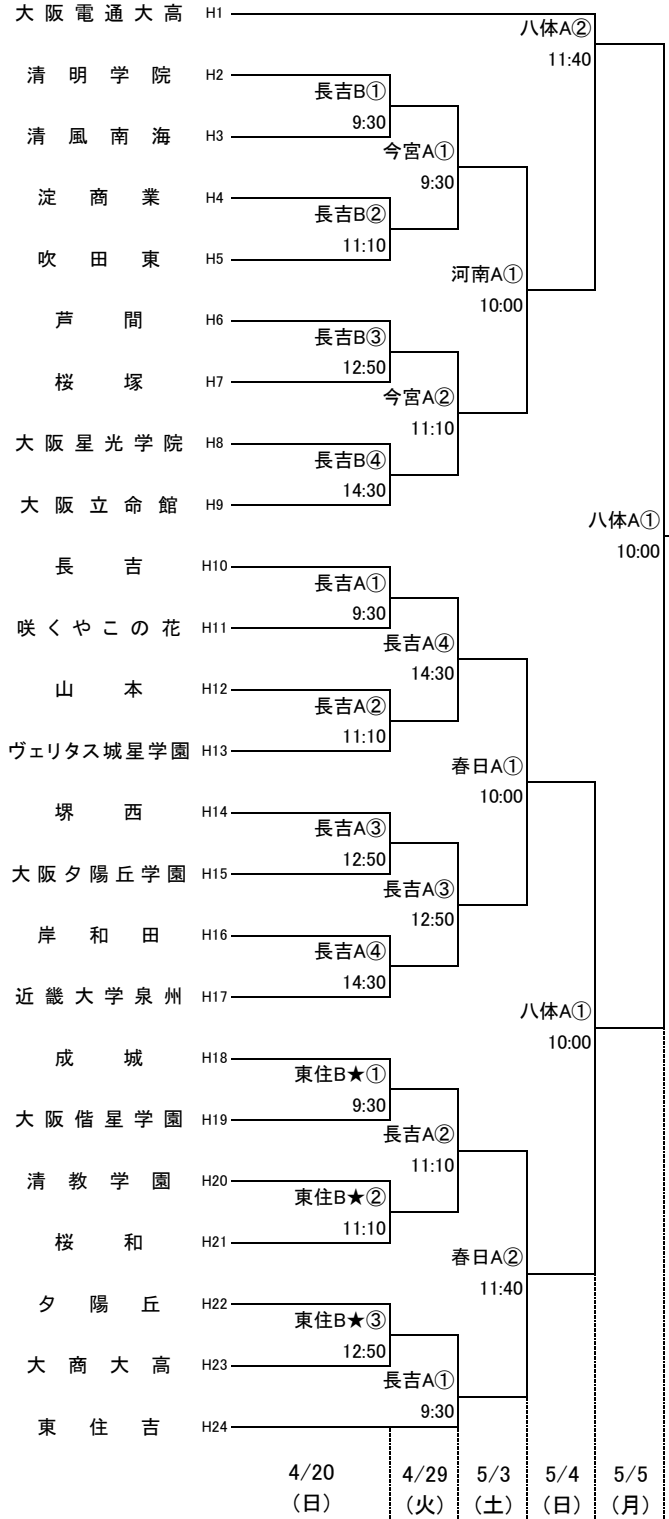

令和7年度 第80回大阪高等学校総合体育大会バスケットボール大会

1次予選

2025.4.20~5.5

男子A

男子B

河南:河南高校 長吉:長吉高校 高津:高津高校 東住:東住吉高校 四東:四天王寺東高校
 市岡:市岡高校 牧野:牧野高校 香里:香里丘高校 門西:門真西高校 なぎさ:枚方なぎさ高校
 今宮:今宮高校 狭山:狭山高校 堺上:堺上高校 住吉:住吉高校 信太:信太高校
 山田:山田高校 摂津:摂津高校 豊島:豊島高校 春日:春日丘高校 刀根:刀根山高校
 羽コ:はびきのコロセアム 八体:八尾市立総合体育館 家原:家原大池体育館
 庄内:豊中市立庄内体育館 岸体:岸和田市総合体育館

★のオフィシャル ★①:★②の両チームで
 ★②:★③の両チームで
 ★③:★①の両チームで

無印のオフィシャル ①:②の両チームで
 ②:①の両チームで
 ③:④の両チームで
 ④:③の両チームで

令和7年度 第80回大阪高等学校総合体育大会バスケットボール大会

1次予選

2025.4.20~5.5

男子C

男子D

河南:河南高校 長吉:長吉高校 高津:高津高校 東住:東住吉高校 四東:四天王寺東高校
市岡:市岡高校 牧野:牧野高校 香里:香里丘高校 門西:門真西高校 なぎさ:枚方なぎさ高校
今宮:今宮高校 狭山:狭山高校 堺上:堺上高校 住吉:住吉高校 信太:信太高校
山田:山田高校 摂津:摂津高校 豊島:豊島高校 春日:春日丘高校 刀根:刀根山高校
羽コ:はびきのコロセム 八体:八尾市立総合体育館 家原:家原大池体育館
庄内:豊中市立庄内体育館 岸体:岸和田市総合体育館

★のオフィシャル ★①:★②の両チームで
★②:★③の両チームで
★③:★①の両チームで

無印のオフィシャル ①:②の両チームで
②:①の両チームで
③:④の両チームで
④:③の両チームで

令和7年度 第80回大阪高等学校総合体育大会バスケットボール大会

1次予選

2025.4.20~5.5

男子E

男子F

河南:河南高校 長吉:長吉高校 高津:高津高校 東住:東住吉高校 四東:四天王寺東高校
 市岡:市岡高校 牧野:牧野高校 香里:香里丘高校 門西:門真西高校 なぎさ:枚方なぎさ高校
 今宮:今宮高校 狭山:狭山高校 堺上:堺上高校 住吉:住吉高校 信太:信太高校
 山田:山田高校 摂津:摂津高校 豊島:豊島高校 春日:春日丘高校 刀根:刀根山高校
 羽コ:はびきのコロセアム 八体:八尾市立総合体育館 家原:家原大池体育館
 庄内:豊中市立庄内体育館 岸体:岸和田市総合体育館

★のオフィシャル ★①:★②の両チームで
 ★②:★③の両チームで
 ★③:★①の両チームで

無印のオフィシャル ①:②の両チームで
 ②:①の両チームで
 ③:④の両チームで
 ④:③の両チームで

令和7年度 第80回大阪高等学校総合体育大会バスケットボール大会

2025.4.20~5.5

1次予選

男子G

男子H

河南:河南高校 長吉:長吉高校 高津:高津高校 東住:東住吉高校 四東:四天王寺東高校
 市岡:市岡高校 牧野:牧野高校 香里:香里丘高校 門西:門真西高校 なぎさ:枚方なぎさ高校
 今宮:今宮高校 狭山:狭山高校 堺上:堺上高校 住吉:住吉高校 信太:信太高校
 山田:山田高校 摂津:摂津高校 豊島:豊島高校 春日:春日丘高校 刀根:刀根山高校
 羽コ:はびきのコロセム 八体:八尾市立総合体育館 家原:家原大池体育館
 庄内:豊中市立庄内体育館 岸体:岸和田市総合体育館