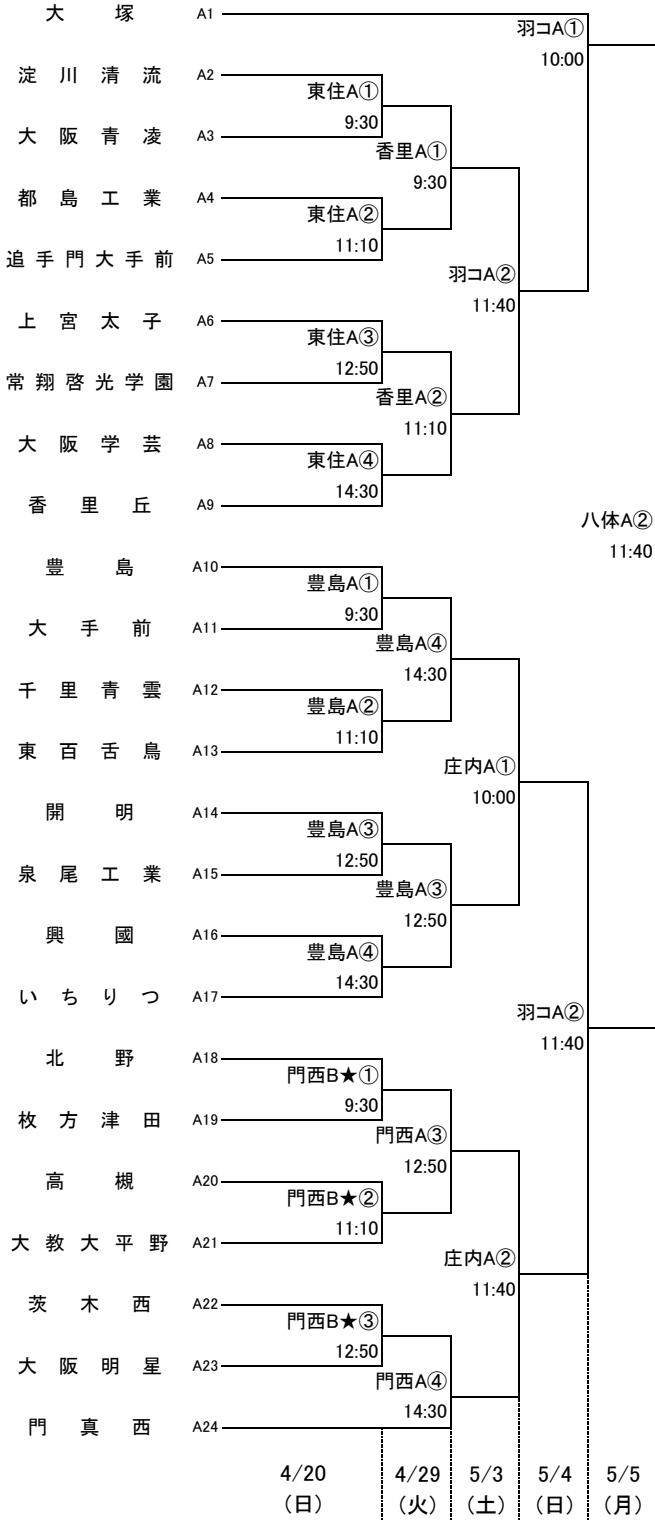

令和7年度 第80回大阪高等学校総合体育大会バスケットボール大会

1次予選

2025.4.20~5.5

男子A

男子B

河南:河南高校 長吉:長吉高校 高津:高津高校 東住:東住吉高校 四東:四天王寺東高校
 市岡:市岡高校 牧野:牧野高校 香里:香里丘高校 門西:門真西高校 なぎさ:枚方なぎさ高校
 今宮:今宮高校 狭山:狭山高校 堺上:堺上高校 住吉:住吉高校 信太:信太高校
 山田:山田高校 摂津:摂津高校 豊島:豊島高校 春日:春日丘高校 刀根:刀根山高校
 羽コ:はびきのコロセアム 八体:八尾市立総合体育館 家原:家原大池体育館
 庄内:豊中市立庄内体育館 岸体:岸和田市総合体育館

★のオフィシャル ★①:★②の両チームで
 ★②:★③の両チームで
 ★③:★①の両チームで

無印のオフィシャル ①:②の両チームで
 ②:①の両チームで
 ③:④の両チームで
 ④:③の両チームで

令和7年度 第80回大阪高等学校総合体育大会バスケットボール大会

1次予選

2025.4.20~5.5

男子C

男子D

河南:河南高校 長吉:長吉高校 高津:高津高校 東住:東住吉高校 四東:四天王寺東高校
市岡:市岡高校 牧野:牧野高校 香里:香里丘高校 門西:門真西高校 なぎさ:枚方なぎさ高校
今宮:今宮高校 狭山:狭山高校 堺上:堺上高校 住吉:住吉高校 信太:信太高校
山田:山田高校 摂津:摂津高校 豊島:豊島高校 春日:春日丘高校 刀根:刀根山高校
羽コ:はびきのコロセム 八体:八尾市立総合体育館 家原:家原大池体育館
庄内:豊中市立庄内体育館 岸体:岸和田市総合体育館

★のオフィシャル ★①:★②の両チームで
★②:★③の両チームで
★③:★①の両チームで

無印のオフィシャル ①:②の両チームで
②:①の両チームで
③:④の両チームで
④:③の両チームで

令和7年度 第80回大阪高等学校総合体育大会バスケットボール大会

1次予選

2025.4.20~5.5

男子E

男子F

河南:河南高校 長吉:長吉高校 高津:高津高校 東住:東住吉高校 四東:四天王寺東高校
 市岡:市岡高校 牧野:牧野高校 香里:香里丘高校 門西:門真西高校 なぎさ:枚方なぎさ高校
 今宮:今宮高校 狭山:狭山高校 堺上:堺上高校 住吉:住吉高校 信太:信太高校
 山田:山田高校 摂津:摂津高校 豊島:豊島高校 春日:春日丘高校 刀根:刀根山高校
 羽コ:はびきのコロセアム 八体:八尾市立総合体育館 家原:家原大池体育館
 庄内:豊中市立庄内体育館 岸体:岸和田市総合体育館

★のオフィシャル ★①:★②の両チームで
 ★②:★③の両チームで
 ★③:★①の両チームで

無印のオフィシャル ①:②の両チームで
 ②:①の両チームで
 ③:④の両チームで
 ④:③の両チームで

令和7年度 第80回大阪高等学校総合体育大会バスケットボール大会

2025.4.20~5.5

1次予選

男子G

男子H

河南:河南高校 長吉:長吉高校 高津:高津高校 東住:東住吉高校 四東:四天王寺東高校
 市岡:市岡高校 牧野:牧野高校 香里:香里丘高校 門西:門真西高校 なぎさ:枚方なぎさ高校
 今宮:今宮高校 狭山:狭山高校 堺上:堺上高校 住吉:住吉高校 信太:信太高校
 山田:山田高校 摂津:摂津高校 豊島:豊島高校 春日:春日丘高校 刀根:刀根山高校
 羽コ:はびきのコロセム 八体:八尾市立総合体育館 家原:家原大池体育館
 庄内:豊中市立庄内体育館 岸体:岸和田市総合体育館