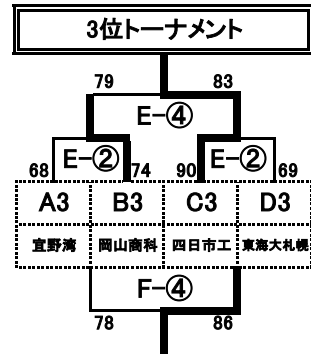

2日目[3月23日(土)]

			はびきのコロセラム				住吉スポーツセンター			
			1位トーナメント				2位トーナメント			
			Aコート		Bコート		Cコート		Dコート	
1	9:45	男	阪南大 84 vs 73 東海大相模	箕面学園 50 vs 69 近畿大附	米沢中央 71 vs 68 大塚	創成館 71 vs 58 高知中央				
2	11:15	女	大阪薫英 65 vs 78 千葉経大附	精華女子 82 vs 37 高知中央	山村学園 70 vs 83 安城学園	東海大諏訪 56 vs 72 大阪桐蔭				
3	12:45	男	阪南大 75 vs 74 近畿大附	東海大相模 62 vs 60 箕面学園	米沢中央 82 vs 66 創成館	大塚 70 vs 53 高知中央				
4	14:15	女	千葉経大附 61 vs 91 精華女子	大阪薫英 72 vs 73 高知中央	安城学園 65 vs 59 大阪桐蔭	山村学園 81 vs 107 東海大諏訪				

守口市民体育館				
3位トーナメント				
		Eコート		Fコート
1	9:45	男	宜野湾 68 vs 74 岡山商科	四日市工 90 vs 69 東海大札幌
2	11:15	女	湯沢翔北 68 vs 69 好文学園	明浄学院 78 vs 46 長崎日大
3	12:45	男	岡山商科 79 vs 83 四日市工	宜野湾 78 vs 86 東海大札幌
4	14:15	女	湯沢翔北 69 vs 74 明浄学院	好文学園 52 vs 80 長崎日大

男子