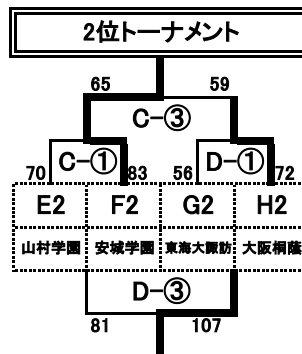

女子

※女子3位トーナメントについて
大阪府のチーム同士の対戦を避けるため、
対戦校の組み換えを行いました。
そのため、順位付けを行っておりません。