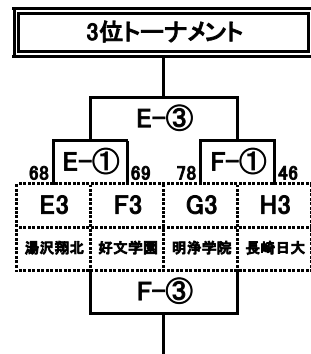

女子

※女子3位トーナメントについて
大阪府のチーム同士の対戦を避けるため、
対戦校の組み換えを行いました。
そのため、順位付けを行っておりません。