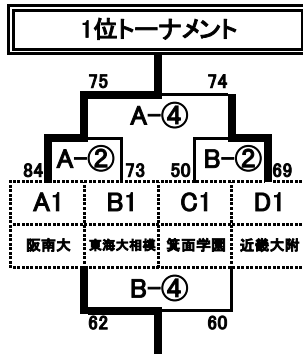

2日目[3月23日(土)]

			はびきのコロセラム				住吉スポーツセンター			
			1位トーナメント				2位トーナメント			
			Aコート		Bコート		Cコート		Dコート	
1	9:45	男	阪南大 84 vs 73 東海大相模	箕面学園 50 vs 69 近畿大附	米沢中央 71 vs 68 大塚	創成館 71 vs 58 高知中央				
2	11:15	女	大阪薫英 65 vs 78 千葉経大附	精華女子 82 vs 37 高知中央	山村学園 70 vs 83 安城学園	東海大諏訪 56 vs 72 大阪桐蔭				
3	12:45	男	阪南大 75 vs 74 近畿大附	東海大相模 62 vs 60 箕面学園	米沢中央 82 vs 66 創成館	大塚 70 vs 53 高知中央				
4	14:15	女	千葉経大附 61 vs 91 精華女子	大阪薫英 72 vs 73 高知中央	安城学園 65 vs 59 大阪桐蔭	山村学園 81 vs 107 東海大諏訪				

守口市民体育館				
3位トーナメント				
		Eコート		Fコート
1	9:45	男	宜野湾 68 vs 74 岡山商科	四日市工 90 vs 69 東海大札幌
2	11:15	女	湯沢翔北 68 vs 69 好文学園	明浄学院 78 vs 46 長崎日大
3	12:45	男	岡山商科 79 vs 83 四日市工	宜野湾 78 vs 86 東海大札幌
4	14:15	女	湯沢翔北 69 vs 74 明浄学院	好文学園 52 vs 80 長崎日大

男子