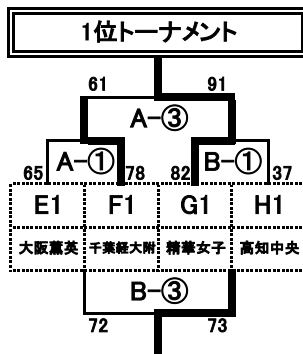

女子

※女子3位トーナメントについて
大阪府のチーム同士の対戦を避けるため、
対戦校の組み換えを行いました。
そのため、順位付けを行っておりません。