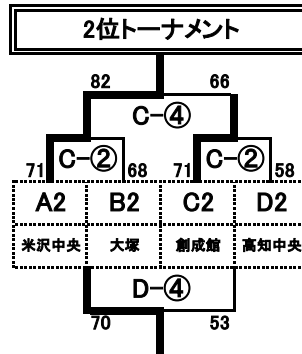

2日目[3月23日(土)]

			はびきのコロセラム				住吉スポーツセンター			
			1位トーナメント				2位トーナメント			
			Aコート		Bコート		Cコート		Dコート	
1	9:45	男	阪南大 84 vs 73 東海大相模	箕面学園 50 vs 69 近畿大附	米沢中央 71 vs 68 大塚	創成館 71 vs 58 高知中央				
2	11:15	女	大阪薫英 65 vs 78 千葉経大附	精華女子 82 vs 37 高知中央	山村学園 70 vs 83 安城学園	東海大諏訪 56 vs 72 大阪桐蔭				
3	12:45	男	阪南大 75 vs 74 近畿大附	東海大相模 62 vs 60 箕面学園	米沢中央 82 vs 66 創成館	大塚 70 vs 53 高知中央				
4	14:15	女	千葉経大附 61 vs 91 精華女子	大阪薫英 72 vs 73 高知中央	安城学園 65 vs 59 大阪桐蔭	山村学園 81 vs 107 東海大諏訪				

守口市民体育館				
3位トーナメント				
		Eコート		Fコート
1	9:45	男	宜野湾 68 vs 74 岡山商科	四日市工 90 vs 69 東海大札幌
2	11:15	女	湯沢翔北 68 vs 69 好文学園	明浄学院 78 vs 46 長崎日大
3	12:45	男	岡山商科 79 vs 83 四日市工	宜野湾 78 vs 86 東海大札幌
4	14:15	女	湯沢翔北 69 vs 74 明浄学院	好文学園 52 vs 80 長崎日大

男子