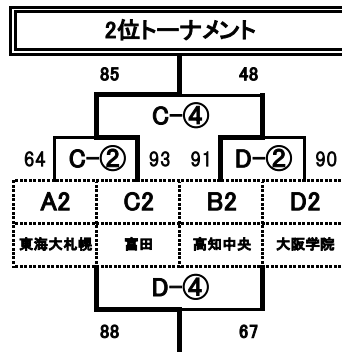

2日目[3月26日(日)]

				豊泉家千里体育館				庄内体育館			
				1位トーナメント				2位トーナメント			
		Aコート		Bコート		Cコート		Dコート			
1	9:45	女	大阪薫英女学院 104 vs 63 湯沢翔北	安城学園 81 vs 64 大阪桐蔭	東海大諏訪 56 vs 72 高知中央	大体大浪商 60 vs 71 福岡精華女子					
2	11:15	男	阪南大 91 vs 81 土浦日大	大阪桐蔭 76 vs 94 岡山商科大	東海大札幌 64 vs 93 富田	高知中央 91 vs 90 大阪学院					
3	12:45	女	大阪薫英女学院 88 vs 70 安城学園	湯沢翔北 63 vs 81 大阪桐蔭	高知中央 57 vs 59 福岡精華女子	東海大諏訪 70 vs 63 大体大浪商					
4	14:15	男	阪南大 90 vs 66 岡山商科大	土浦日大 87 vs 54 大阪桐蔭	富田 85 vs 48 高知中央	東海大札幌 88 vs 67 大阪学院					

大阪商業大学体育館					
3位トーナメント					
		Eコート		Fコート	
1	9:45	女	長崎日大 69 vs 58 金光藤蔭	高岡第一 87 vs 77 山村学園	
2	11:15	男	福島商業 94 vs 82 興国	北越 54 vs 99 延岡学園	
3	12:45	女	長崎日大 69 vs 85 高岡第一	金光藤蔭 59 vs 63 山村学園	
4	14:15	男	福島商業 69 vs 109 延岡学園	興国 87 vs 76 北越	

男子

1位	阪南大	2位	岡山商科大
3位	土浦日大	4位	大阪桐蔭

1位	富田	2位	高知中央
3位	東海大札幌	4位	大阪学院

1位	延岡学園	2位	福島商業
3位	興国	4位	北越