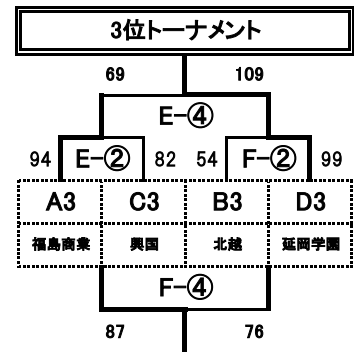

2日目[3月26日(日)]

				豊泉家千里体育館				庄内体育館			
				1位トーナメント				2位トーナメント			
		Aコート		Bコート		Cコート		Dコート			
1	9:45	女	大阪薫英女学院 104 vs 63 湯沢翔北	安城学園 81 vs 64 大阪桐蔭	東海大諏訪 56 vs 72 高知中央	大体大浪商 60 vs 71 福岡精華女子					
2	11:15	男	阪南大 91 vs 81 土浦日大	大阪桐蔭 76 vs 94 岡山商科大	東海大札幌 64 vs 93 富田	高知中央 91 vs 90 大阪学院					
3	12:45	女	大阪薫英女学院 88 vs 70 安城学園	湯沢翔北 63 vs 81 大阪桐蔭	高知中央 57 vs 59 福岡精華女子	東海大諏訪 70 vs 63 大体大浪商					
4	14:15	男	阪南大 90 vs 66 岡山商科大	土浦日大 87 vs 54 大阪桐蔭	富田 85 vs 48 高知中央	東海大札幌 88 vs 67 大阪学院					

大阪商業大学体育館					
3位トーナメント					
		Eコート		Fコート	
1	9:45	女	長崎日大 69 vs 58 金光藤蔭	高岡第一 87 vs 77 山村学園	
2	11:15	男	福島商業 94 vs 82 興国	北越 54 vs 99 延岡学園	
3	12:45	女	長崎日大 69 vs 85 高岡第一	金光藤蔭 59 vs 63 山村学園	
4	14:15	男	福島商業 69 vs 109 延岡学園	興国 87 vs 76 北越	

男子

1位	阪南大	2位	岡山商科大
3位	土浦日大	4位	大阪桐蔭

1位	富田	2位	高知中央
3位	東海大札幌	4位	大阪学院

1位	延岡学園	2位	福島商業
3位	興国	4位	北越