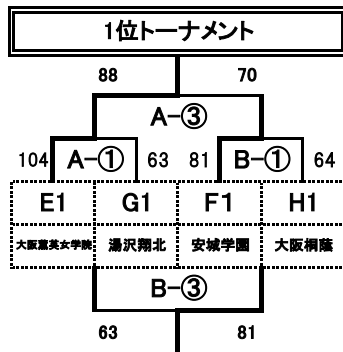

大阪商業大学体育館					
3位トーナメント					
		Eコート		Fコート	
1	9:45	女	長崎日大 69 vs 58 金光藤蔭	高岡第一 87 vs 77 山村学園	
2	11:15	男	福島商業 94 vs 82 興国	北越 54 vs 99 延岡学園	
3	12:45	女	長崎日大 69 vs 85 高岡第一	金光藤蔭 59 vs 63 山村学園	
4	14:15	男	福島商業 69 vs 109 延岡学園	興国 87 vs 76 北越	

男子

1位	阪南大	2位	岡山商科大
3位	土浦日大	4位	大阪桐蔭

1位	富田	2位	高知中央
3位	東海大札幌	4位	大阪学院

1位	延岡学園	2位	福島商業
3位	興国	4位	北越

女子

1位	大阪薫英女学院	2位	安城学園
3位	大阪桐蔭	4位	湯沢翔北

1位	福岡精華女子	2位	高知中央
3位	東海大諏訪	4位	大体大浪商

1位	高岡第一	2位	長崎日大
3位	山村学園	4位	金光藤蔭