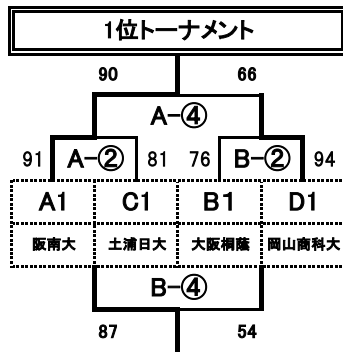

2日目[3月26日(日)]

				豊泉家千里体育館				庄内体育館			
				1位トーナメント				2位トーナメント			
		Aコート		Bコート		Cコート		Dコート			
1	9:45	女	大阪薫英女学院 104 vs 63 湯沢翔北	安城学園 81 vs 64 大阪桐蔭	東海大諏訪 56 vs 72 高知中央	大体大浪商 60 vs 71 福岡精華女子					
2	11:15	男	阪南大 91 vs 81 土浦日大	大阪桐蔭 76 vs 94 岡山商科大	東海大札幌 64 vs 93 富田	高知中央 91 vs 90 大阪学院					
3	12:45	女	大阪薫英女学院 88 vs 70 安城学園	湯沢翔北 63 vs 81 大阪桐蔭	高知中央 57 vs 59 福岡精華女子	東海大諏訪 70 vs 63 大体大浪商					
4	14:15	男	阪南大 90 vs 66 岡山商科大	土浦日大 87 vs 54 大阪桐蔭	富田 85 vs 48 高知中央	東海大札幌 88 vs 67 大阪学院					

大阪商業大学体育館					
3位トーナメント					
		Eコート		Fコート	
1	9:45	女	長崎日大 69 vs 58 金光藤蔭	高岡第一 87 vs 77 山村学園	
2	11:15	男	福島商業 94 vs 82 興国	北越 54 vs 99 延岡学園	
3	12:45	女	長崎日大 69 vs 85 高岡第一	金光藤蔭 59 vs 63 山村学園	
4	14:15	男	福島商業 69 vs 109 延岡学園	興国 87 vs 76 北越	

男子

1位	阪南大	2位	岡山商科大
3位	土浦日大	4位	大阪桐蔭

1位	富田	2位	高知中央
3位	東海大札幌	4位	大阪学院

1位	延岡学園	2位	福島商業
3位	興国	4位	北越