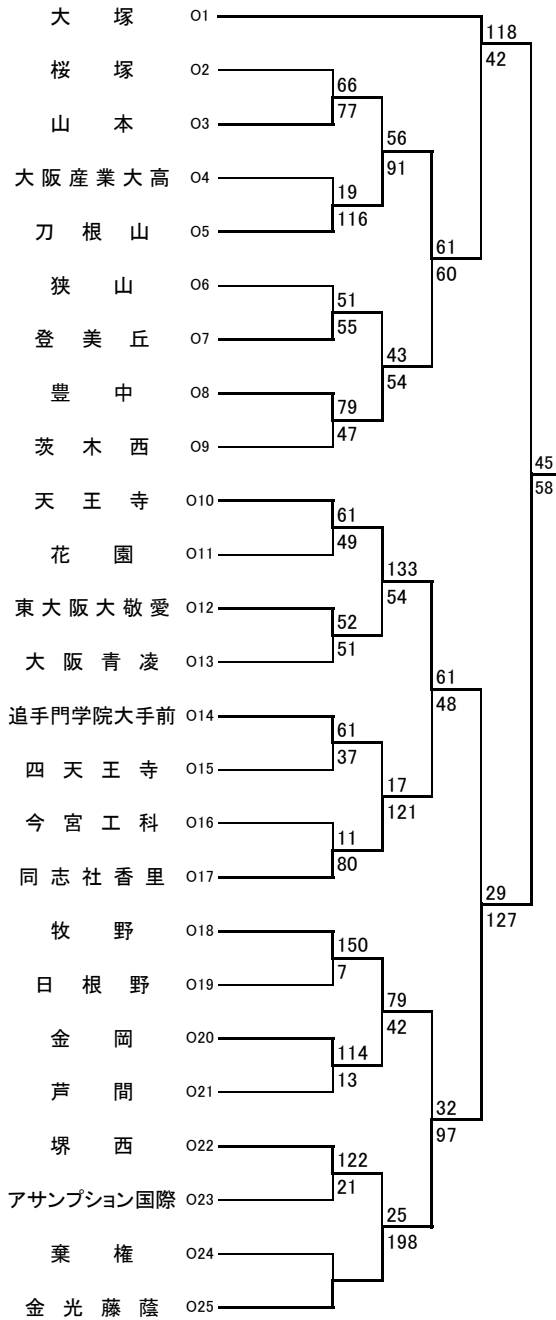

令和4年度第75回大阪高等学校バスケットボール選手権大会

1次予選

2022.8.28~9.18

女子O