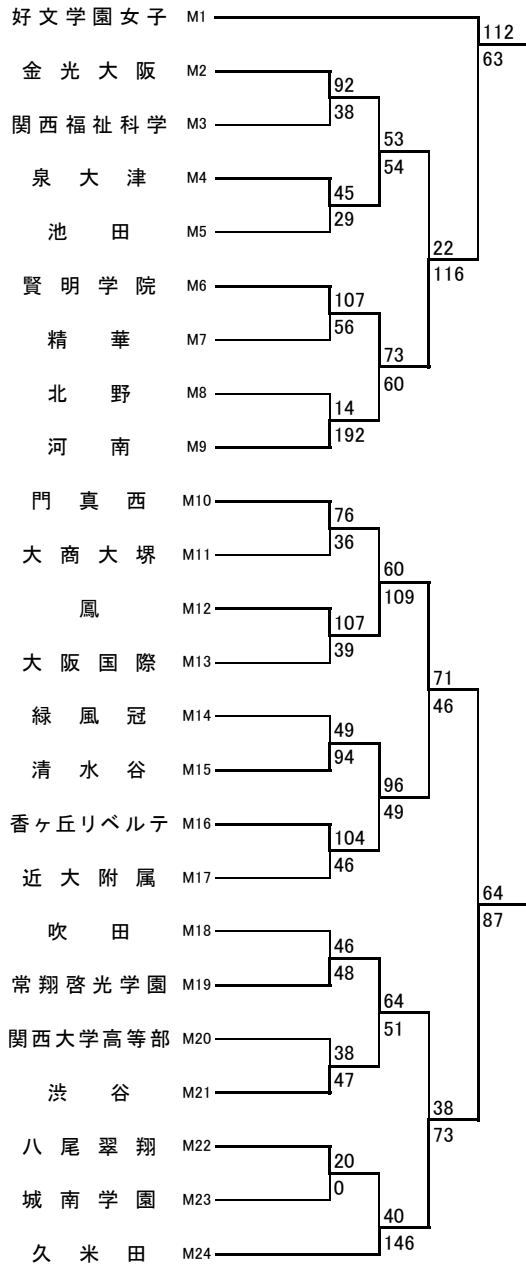

令和4年度第75回大阪高等学校バスケットボール選手権大会

1次予選

2022.8.28~9.18

女子M

女子N

合同チームのユニフォームは常に白色です。対戦するチームは、濃色のユニフォームとなります。ご注意ください。

オフィシャル ①:②の両チームで
②:①の両チームで
③:④の両チームで
④:③の両チームで

★①:★②の両チームで
★②:★③の両チームで
★③:★①の両チームで