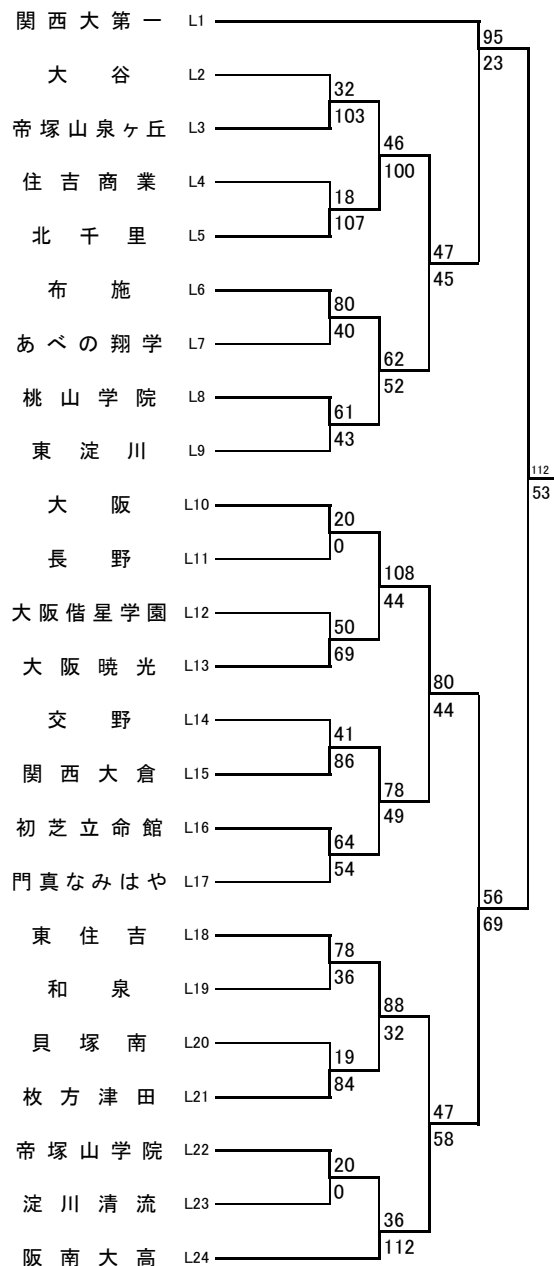

## 女子J

オフィシャル ①:②の両チームで  
 ②:①の両チームで  
 ③:④の両チームで  
 ④:③の両チームで

★①:★②の両チームで  
 ★②:★③の両チームで  
 ★③:★①の両チームで

# 令和4年度第75回大阪高等学校バスケットボール選手権大会

1次予選

2022.8.28~9.18

## 女子K

## 女子L

オフィシャル ①:②の両チームで  
 ②:①の両チームで  
 ③:④の両チームで  
 ④:③の両チームで

★①:★②の両チームで  
 ★②:★③の両チームで  
 ★③:★①の両チームで