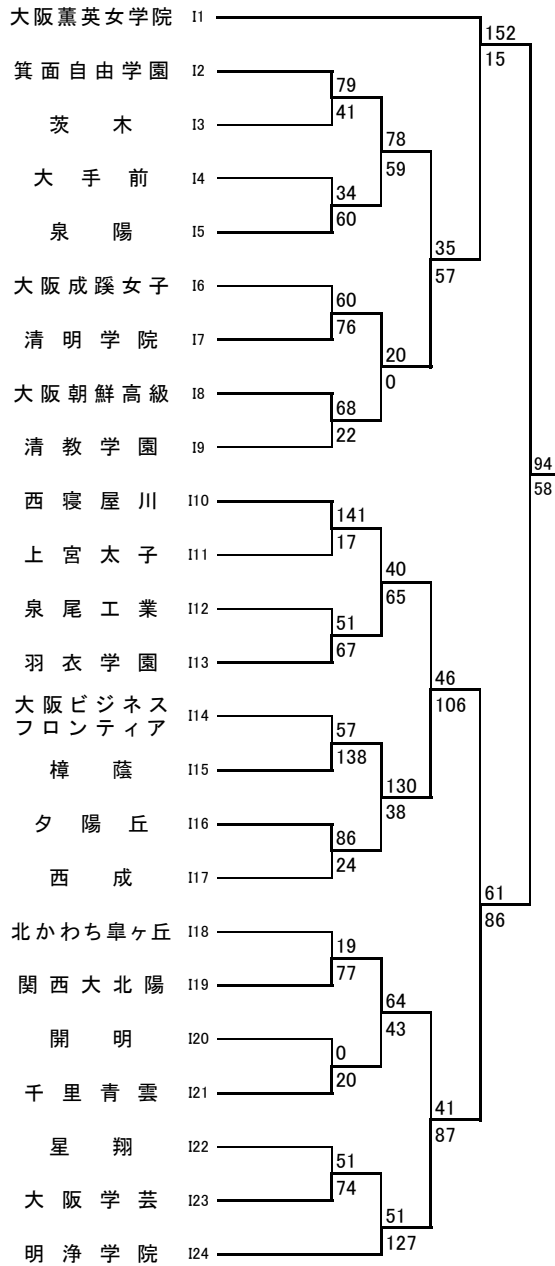

# 令和4年度第75回大阪高等学校バスケットボール選手権大会

1次予選

2022.8.28~9.18

## 女子J

オフィシャル ①:②の両チームで  
 ②:①の両チームで  
 ③:④の両チームで  
 ④:③の両チームで

★①:★②の両チームで  
 ★②:★③の両チームで  
 ★③:★①の両チームで