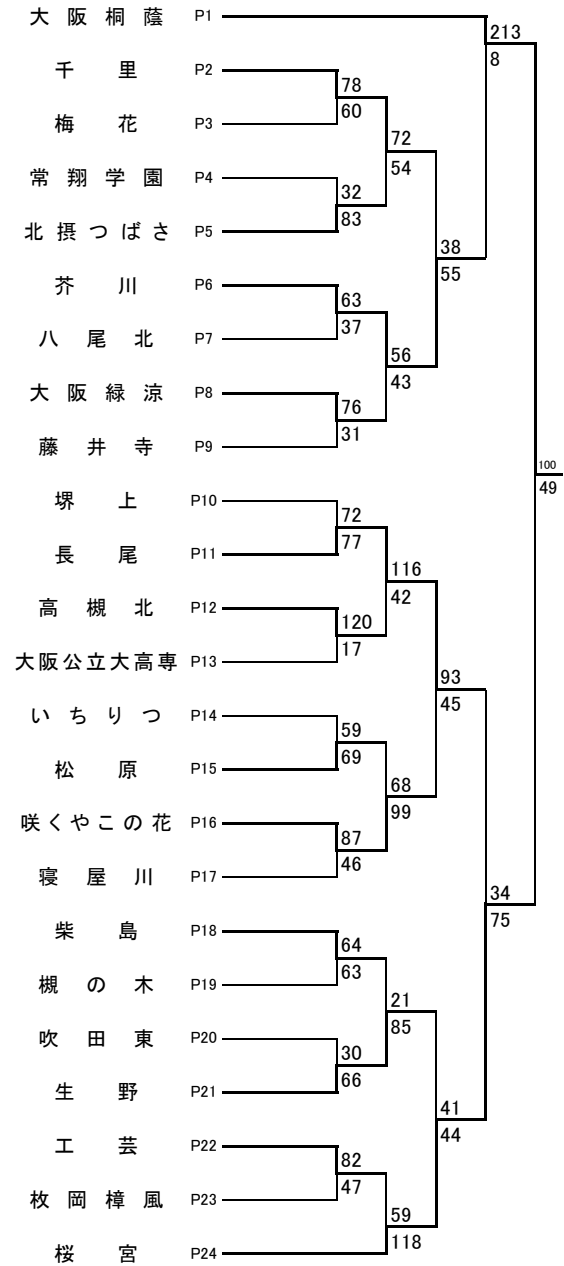

女子P

オフィシャル ①:②の両チームで
②:①の両チームで
③:④の両チームで
④:③の両チームで

★①:★②の両チームで
★②:★③の両チームで
★③:★①の両チームで