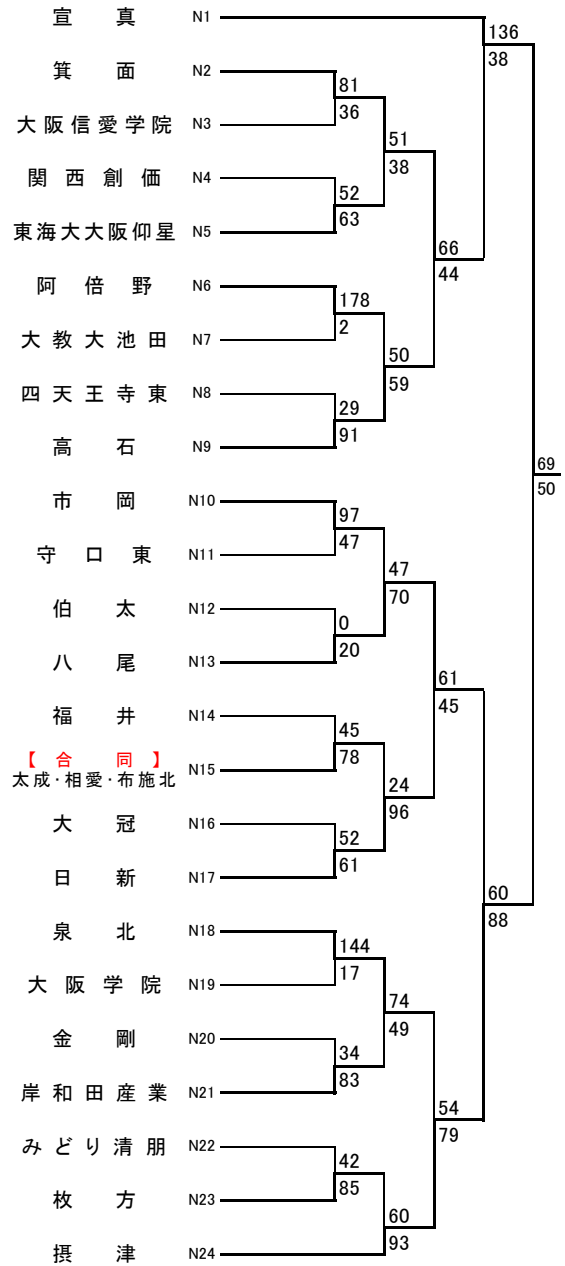

令和4年度第75回大阪高等学校バスケットボール選手権大会

1次予選

2022.8.28~9.18

女子M

女子N

合同チームのユニフォームは常に白色です。対戦するチームは、濃色のユニフォームとなります。ご注意ください。

オフィシャル ①:②の両チームで
②:①の両チームで
③:④の両チームで
④:③の両チームで

★①:★②の両チームで
★②:★③の両チームで
★③:★①の両チームで