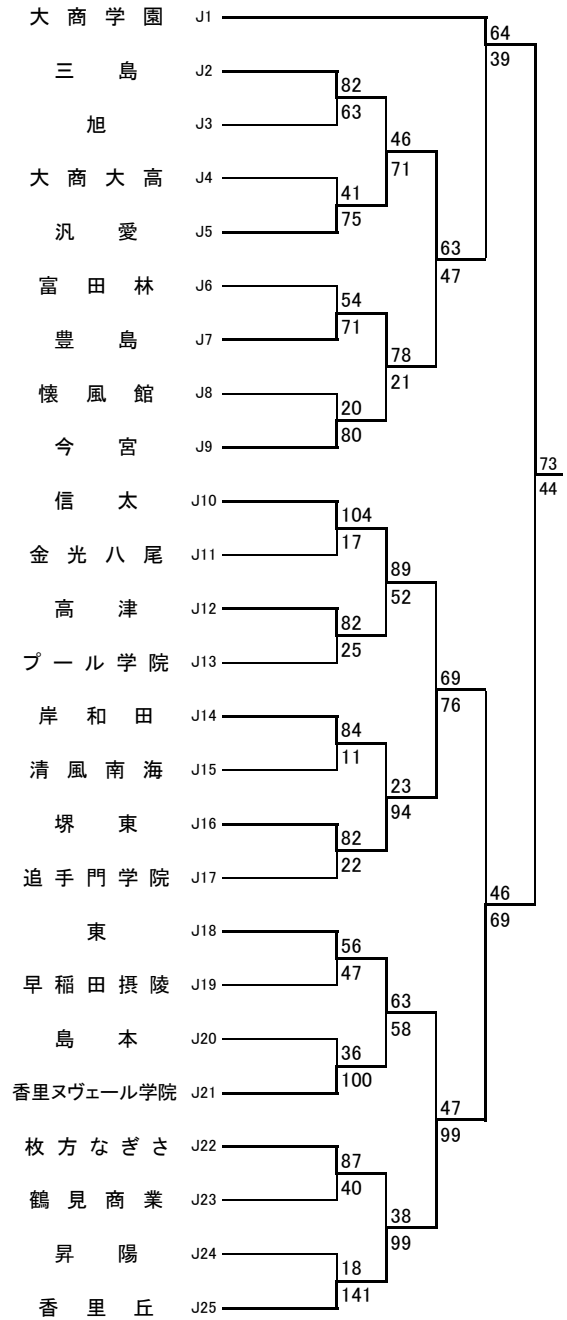

女子J

オフィシャル ①:②の両チームで
②:①の両チームで
③:④の両チームで
④:③の両チームで

★①:★②の両チームで
★②:★③の両チームで
★③:★①の両チームで