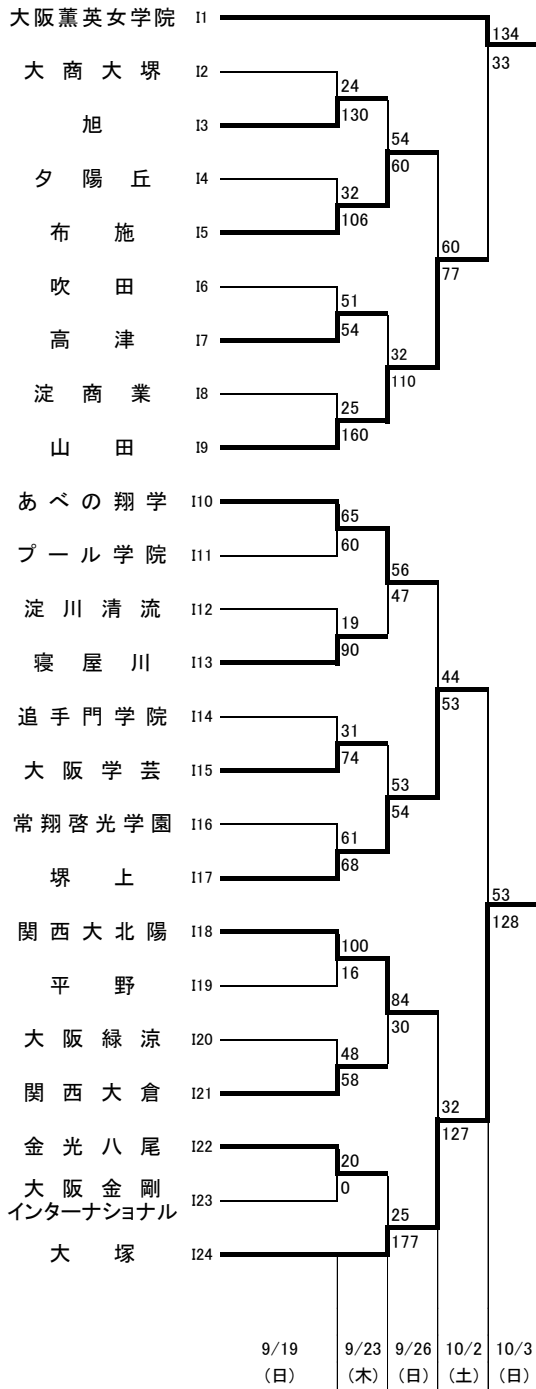

# 令和3年度第74回大阪高等学校バスケットボール選手権大会

1次予選

2021.9.19~10.3

## 女子 I