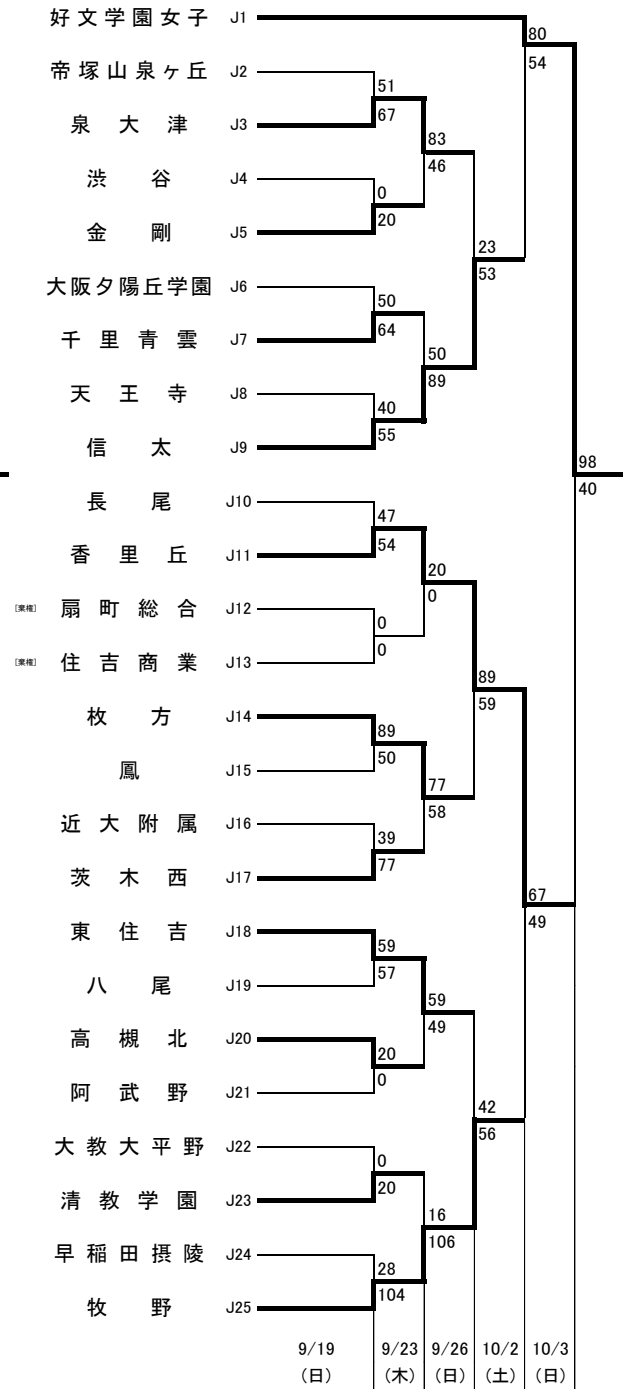

女子 J

※今大会も「無観客」で試合を行います。ご理解とご協力をよろしくお願いします。