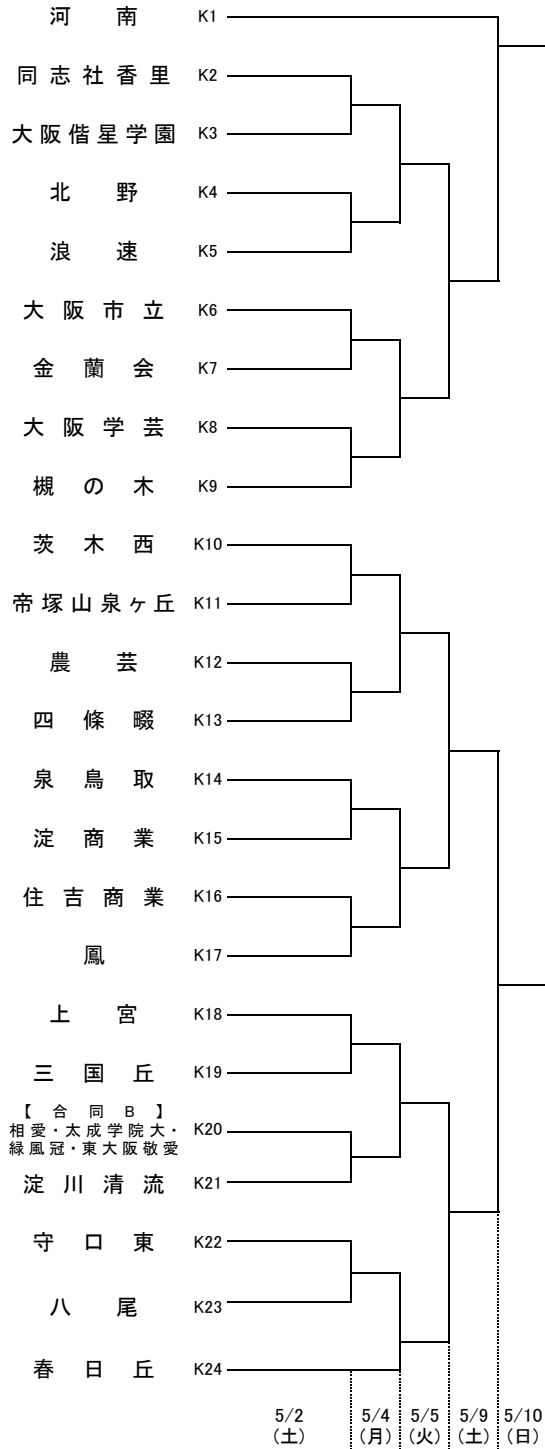

令和2年度 第75回大阪高等学校総合体育大会バスケットボール大会

1 次 予 選

2020.5.2~5.10

合同チームのユニフォームは常に白色です。対戦するチームは、濃色のユニフォームとなります。ご注意ください。

女 子 I

女 子 J

高津:高津高校 柏東:柏原東高校 東住:東住吉高校 汎愛:汎愛高校
 桜宮:桜宮高校 香里:香里丘高校 市西:西高校 門西:門真西高校
 市岡:市岡高校 狭山:狭山高校 堺上:堺上高校 住吉:住吉高校
 信太:信太高校 東淀:東淀川高校 茨西:茨木西高校 刀根:刀根山高校
 春日:春日丘高校 山田:山田高校 はび:はびきのコロセアム 八体:八尾市立総合体育館
 庄体:豊中市立庄内体育館 豊体:豊中市立豊島体育館 住ス:住吉スポーツセンター
 ラク:東和薬品RACTAB(ラクタブ)ドーム 丸善:丸善インテックアリーナ大阪

★のオフィシャル ★①:★②の両チームで
 ★②:★③の両チームで
 ★③:★①の両チームで

無印のオフィシャル ①:②の両チームで
 ②:①の両チームで
 ③:④の両チームで
 ④:③の両チームで

令和2年度 第75回大阪高等学校総合体育大会バスケットボール大会

1 次 予 選

2020.5.2～5.10

合同チームのユニフォームは常に白色です。対戦するチームは、濃色のユニフォームとなります。ご注意ください。

女 子 K

女 子 L

高津:高津高校 柏東:柏原東高校 東住:東住吉高校 汎愛:汎愛高校
桜宮:桜宮高校 香里:香里丘高校 市西:西高校 門西:門真西高校
市岡:市岡高校 狭山:狭山高校 堺上:堺上高校 住吉:住吉高校
信太:信太高校 東淀:東淀川高校 茨西:茨木西高校 刀根:刀根山高校
春日:春日丘高校 山田:山田高校 はび:はびきのコロセアム 八体:八尾市立総合体育館
庄体:豊中市立庄内体育館 豊体:豊中市立豊島体育館 住ス:住吉スポーツセンター
ラク:東和薬品RACTAB(ラクタブ)ドーム 丸善:丸善インテックアリーナ大阪