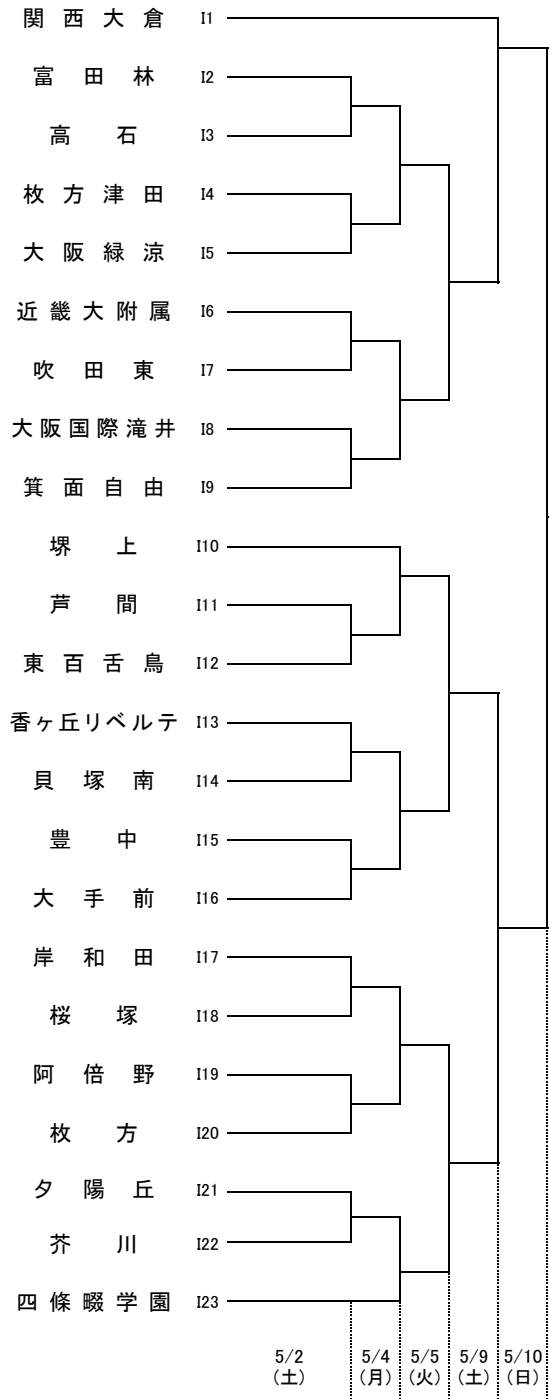

令和2年度 第75回大阪高等学校総合体育大会バスケットボール大会

1 次 予 選

2020.5.2~5.10

合同チームのユニフォームは常に白色です。対戦するチームは、濃色のユニフォームとなります。ご注意ください。

女 子 I

女 子 J

高津:高津高校 柏東:柏原東高校 東住:東住吉高校 汎愛:汎愛高校
 桜宮:桜宮高校 香里:香里丘高校 市西:西高校 門西:門真西高校
 市岡:市岡高校 狭山:狭山高校 堺上:堺上高校 住吉:住吉高校
 信太:信太高校 東淀:東淀川高校 茨西:茨木西高校 刀根:刀根山高校
 春日:春日丘高校 山田:山田高校 はび:はびきのコロセアム 八体:八尾市立総合体育館
 庄体:豊中市立庄内体育館 豊体:豊中市立豊島体育館 住ス:住吉スポーツセンター
 ラク:東和薬品RACTAB(ラクタブ)ドーム 丸善:丸善インテックアリーナ大阪

★のオフィシャル ★①:★②の両チームで
 ★②:★③の両チームで
 ★③:★①の両チームで

無印のオフィシャル ①:②の両チームで
 ②:①の両チームで
 ③:④の両チームで
 ④:③の両チームで

令和2年度 第75回大阪高等学校総合体育大会バスケットボール大会

1 次 予 選

2020.5.2～5.10

合同チームのユニフォームは常に白色です。対戦するチームは、濃色のユニフォームとなります。ご注意ください。

女 子 K

女 子 L

高津:高津高校 柏東:柏原東高校 東住:東住吉高校 汎愛:汎愛高校
桜宮:桜宮高校 香里:香里丘高校 市西:西高校 門西:門真西高校
市岡:市岡高校 狭山:狭山高校 堺上:堺上高校 住吉:住吉高校
信太:信太高校 東淀:東淀川高校 茨西:茨木西高校 刀根:刀根山高校
春日:春日丘高校 山田:山田高校 はび:はびきのコロセアム 八体:八尾市立総合体育館
庄体:豊中市立庄内体育館 豊体:豊中市立豊島体育館 住ス:住吉スポーツセンター
ラク:東和薬品RACTAB(ラクタブ)ドーム 丸善:丸善インテックアリーナ大阪