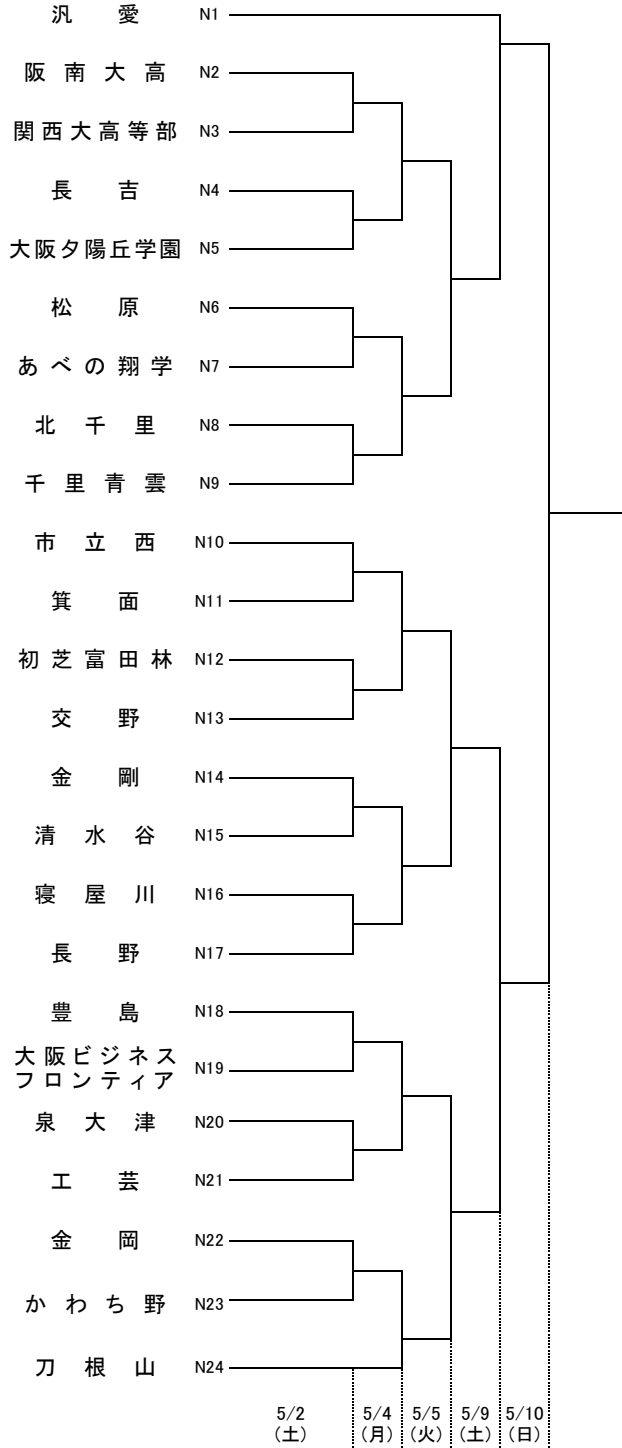

女 子 K

女 子 L

高津:高津高校 柏東:柏原東高校 東住:東住吉高校 汎愛:汎愛高校
桜宮:桜宮高校 香里:香里丘高校 市西:西高校 門西:門真西高校
市岡:市岡高校 狭山:狭山高校 堺上:堺上高校 住吉:住吉高校
信太:信太高校 東淀:東淀川高校 茨西:茨木西高校 刀根:刀根山高校
春日:春日丘高校 山田:山田高校 はび:はびきのコロセアム 八体:八尾市立総合体育館
庄体:豊中市立庄内体育館 豊体:豊中市立豊島体育館 住ス:住吉スポーツセンター
ラク:東和薬品RACTAB(ラクタブ)ドーム 丸善:丸善インテックアリーナ大阪

★のオフィシャル ★①:★②の両チームで
★②:★③の両チームで
★③:★①の両チームで

無印のオフィシャル ①:②の両チームで
②:①の両チームで
③:④の両チームで
④:③の両チームで

令和2年度 第75回大阪高等学校総合体育大会バスケットボール大会

1 次 予 選

2020.5.2~5.10

合同チームのユニフォームは常に白色です。対戦するチームは、濃色のユニフォームとなります。ご注意ください。

女 子 M

女 子 N

高津:高津高校 柏東:柏原東高校 東住:東住吉高校 汎愛:汎愛高校
桜宮:桜宮高校 香里:香里丘高校 市西:西高校 門西:門真西高校
市岡:市岡高校 狭山:狭山高校 堺上:堺上高校 住吉:住吉高校
信太:信太高校 東淀:東淀川高校 茨西:茨木西高校 刀根:刀根山高校
春日:春日丘高校 山田:山田高校 はび:はびきのコロセアム 八体:八尾市立総合体育館
庄体:豊中市立庄内体育館 豊体:豊中市立豊島体育館 住ス:住吉スポーツセンター
ラク:東和薬品RACHTAB(ラクタブ)ドーム 丸善:丸善インテックアリーナ大阪