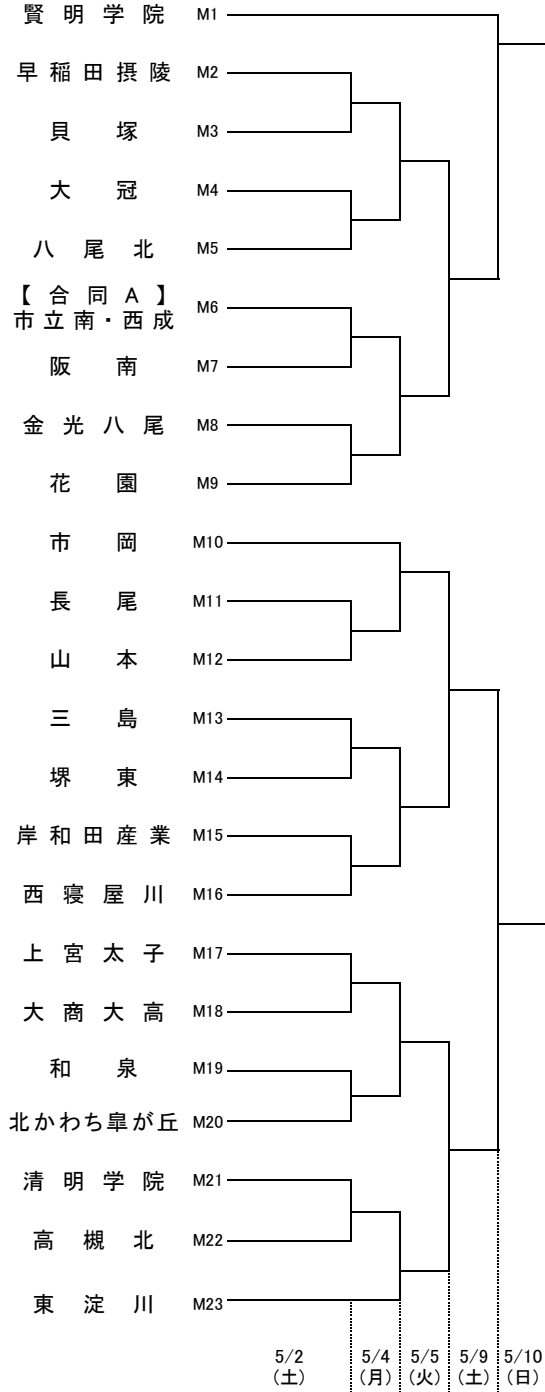

女 子 K

女 子 L

高津:高津高校 柏東:柏原東高校 東住:東住吉高校 汎愛:汎愛高校
桜宮:桜宮高校 香里:香里丘高校 市西:西高校 門西:門真西高校
市岡:市岡高校 狭山:狭山高校 堺上:堺上高校 住吉:住吉高校
信太:信太高校 東淀:東淀川高校 茨西:茨木西高校 刀根:刀根山高校
春日:春日丘高校 山田:山田高校 はび:はびきのコロセアム 八体:八尾市立総合体育館
庄体:豊中市立庄内体育館 豊体:豊中市立豊島体育館 住ス:住吉スポーツセンター
ラク:東和薬品RACTAB(ラクタブ)ドーム 丸善:丸善インテックアリーナ大阪

★のオフィシャル ★①:★②の両チームで
★②:★③の両チームで
★③:★①の両チームで

無印のオフィシャル ①:②の両チームで
②:①の両チームで
③:④の両チームで
④:③の両チームで

令和2年度 第75回大阪高等学校総合体育大会バスケットボール大会

1 次 予 選

2020.5.2~5.10

合同チームのユニフォームは常に白色です。対戦するチームは、濃色のユニフォームとなります。ご注意ください。

女 子 M

女 子 N

高津:高津高校 柏東:柏原東高校 東住:東住吉高校 汎愛:汎愛高校
桜宮:桜宮高校 香里:香里丘高校 市西:西高校 門西:門真西高校
市岡:市岡高校 狭山:狭山高校 堺上:堺上高校 住吉:住吉高校
信太:信太高校 東淀:東淀川高校 茨西:茨木西高校 刀根:刀根山高校
春日:春日丘高校 山田:山田高校 はび:はびきのコロセアム 八体:八尾市立総合体育館
庄体:豊中市立庄内体育館 豊体:豊中市立豊島体育館 住ス:住吉スポーツセンター
ラク:東和薬品RACHTAB(ラクタブ)ドーム 丸善:丸善インテックアリーナ大阪