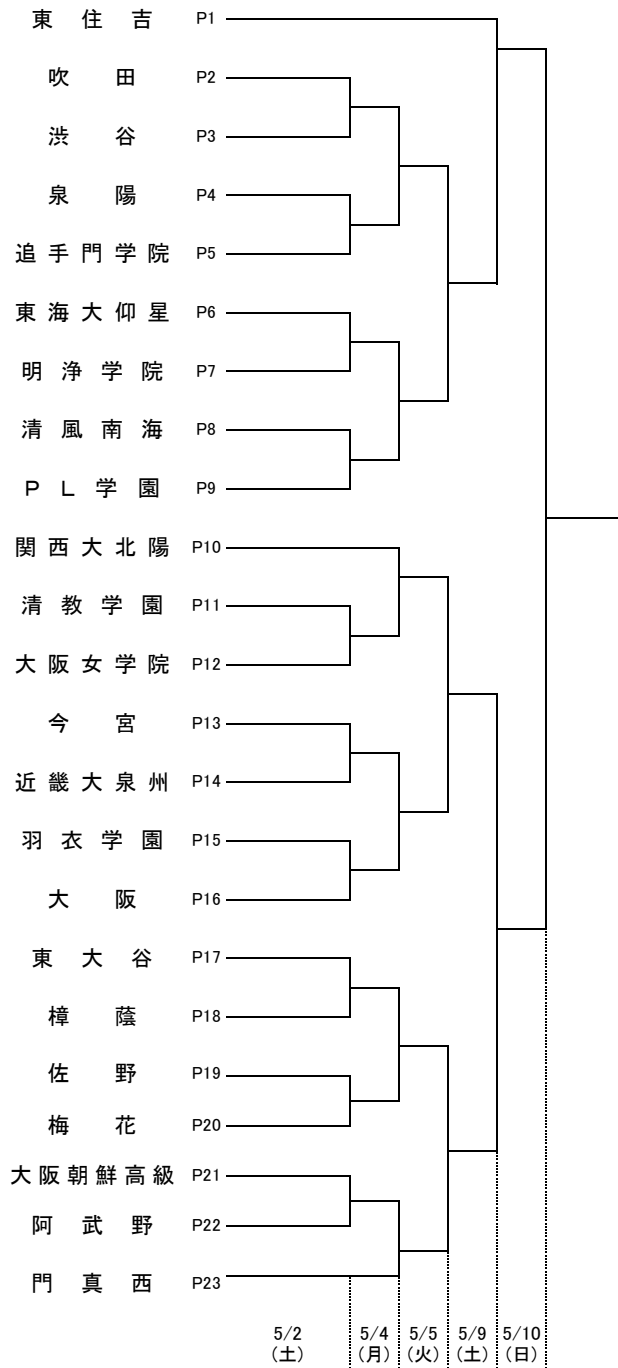

女 子 K

女 子 L

高津:高津高校 柏東:柏原東高校 東住:東住吉高校 汎愛:汎愛高校
桜宮:桜宮高校 香里:香里丘高校 市西:西高校 門西:門真西高校
市岡:市岡高校 狭山:狭山高校 堺上:堺上高校 住吉:住吉高校
信太:信太高校 東淀:東淀川高校 茨西:茨木西高校 刀根:刀根山高校
春日:春日丘高校 山田:山田高校 はび:はびきのコロセアム 八体:八尾市立総合体育館
庄体:豊中市立庄内体育館 豊体:豊中市立豊島体育館 住ス:住吉スポーツセンター
ラク:東和薬品RACTAB(ラクタブ)ドーム 丸善:丸善インテックアリーナ大阪

女 子 N

高津:高津高校 柏東:柏原東高校 東住:東住吉高校 汎愛:汎愛高校
桜宮:桜宮高校 香里:香里丘高校 市西:西高校 門西:門真西高校
市岡:市岡高校 狭山:狭山高校 堺上:堺上高校 住吉:住吉高校
信太:信太高校 東淀:東淀川高校 茨西:茨木西高校 刀根:刀根山高校
春日:春日丘高校 山田:山田高校 はび:はびきのコロセアム 八体:八尾市立総合体育館
庄体:豊中市立庄内体育館 豊体:豊中市立豊島体育館 住ス:住吉スポーツセンター
ラク:東和薬品RACHTAB(ラクタブ)ドーム 丸善:丸善インテックアリーナ大阪

★のオフィシャル ★①:★②の両チームで
★②:★③の両チームで
★③:★①の両チームで

無印のオフィシャル ①:②の両チームで
②:①の両チームで
③:④の両チームで
④:③の両チームで

令和2年度 第75回大阪高等学校総合体育大会バスケットボール大会

1 次 予 選

2020.5.2~5.10

合同チームのユニフォームは常に白色です。対戦するチームは、濃色のユニフォームとなります。ご注意ください。

女 子 O

女 子 P

高津:高津高校 柏東:柏原東高校 東住:東住吉高校 汎愛:汎愛高校
 桜宮:桜宮高校 香里:香里丘高校 市西:西高校 門西:門真西高校
 市岡:市岡高校 狭山:狭山高校 堺上:堺上高校 住吉:住吉高校
 信太:信太高校 東淀:東淀川高校 茨西:茨木西高校 刀根:刀根山高校
 春日:春日丘高校 山田:山田高校 はび:はびきのコロセアム 八体:八尾市立総合体育館
 庄体:豊中市立庄内体育館 豊体:豊中市立豊島体育館 住ス:住吉スポーツセンター
 ラク:東和薬品RACTAB(ラクタブ)ドーム 丸善:丸善インテックアリーナ大阪