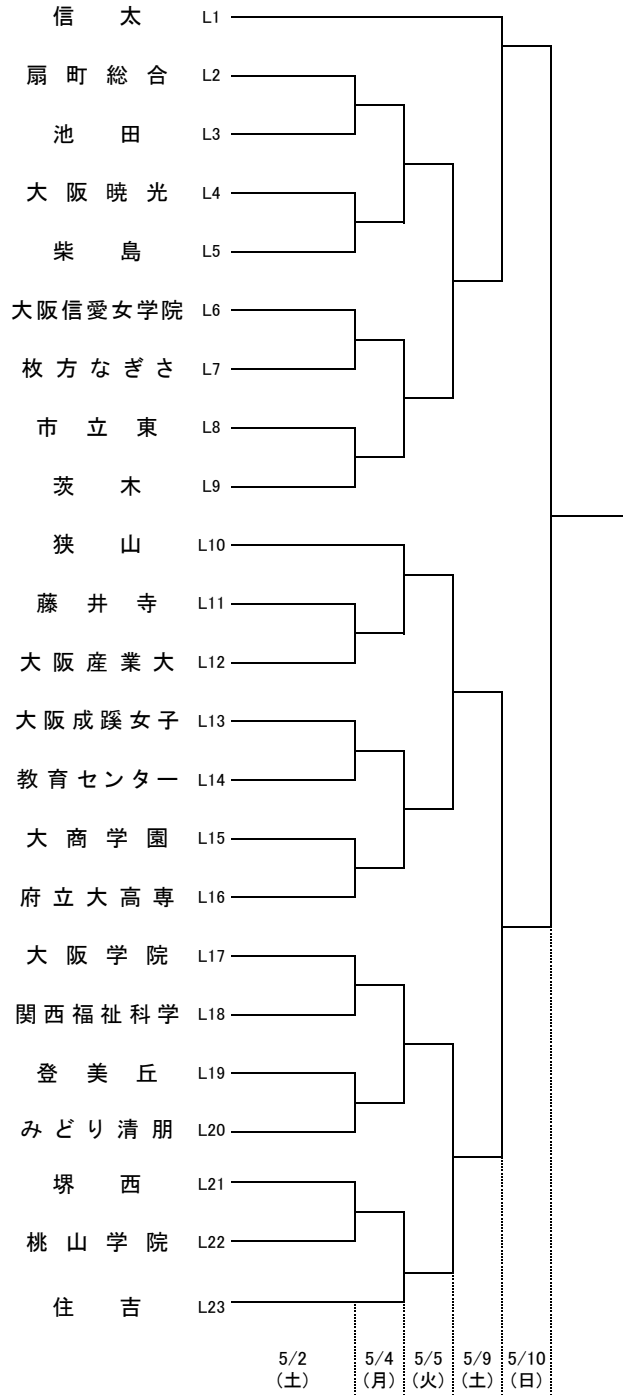

令和2年度 第75回大阪高等学校総合体育大会バスケットボール大会

1 次 予 選

2020.5.2~5.10

合同チームのユニフォームは常に白色です。対戦するチームは、濃色のユニフォームとなります。ご注意ください。

女 子 I

女 子 J

高津:高津高校 柏東:柏原東高校 東住:東住吉高校 汎愛:汎愛高校
 桜宮:桜宮高校 香里:香里丘高校 市西:西高校 門西:門真西高校
 市岡:市岡高校 狭山:狭山高校 堺上:堺上高校 住吉:住吉高校
 信太:信太高校 東淀:東淀川高校 茨西:茨木西高校 刀根:刀根山高校
 春日:春日丘高校 山田:山田高校 はび:はびきのコロセアム 八体:八尾市立総合体育館
 庄体:豊中市立庄内体育館 豊体:豊中市立豊島体育館 住ス:住吉スポーツセンター
 ラク:東和薬品RACTAB(ラクタブ)ドーム 丸善:丸善インテックアリーナ大阪

★のオフィシャル ★①:★②の両チームで
 ★②:★③の両チームで
 ★③:★①の両チームで

無印のオフィシャル ①:②の両チームで
 ②:①の両チームで
 ③:④の両チームで
 ④:③の両チームで

令和2年度 第75回大阪高等学校総合体育大会バスケットボール大会

1 次 予 選

2020.5.2～5.10

合同チームのユニフォームは常に白色です。対戦するチームは、濃色のユニフォームとなります。ご注意ください。

女 子 K

女 子 L

高津:高津高校 柏東:柏原東高校 東住:東住吉高校 汎愛:汎愛高校
桜宮:桜宮高校 香里:香里丘高校 市西:西高校 門西:門真西高校
市岡:市岡高校 狭山:狭山高校 堺上:堺上高校 住吉:住吉高校
信太:信太高校 東淀:東淀川高校 茨西:茨木西高校 刀根:刀根山高校
春日:春日丘高校 山田:山田高校 はび:はびきのコロセアム 八体:八尾市立総合体育館
庄体:豊中市立庄内体育館 豊体:豊中市立豊島体育館 住ス:住吉スポーツセンター
ラク:東和薬品RACTAB(ラクタブ)ドーム 丸善:丸善インテックアリーナ大阪