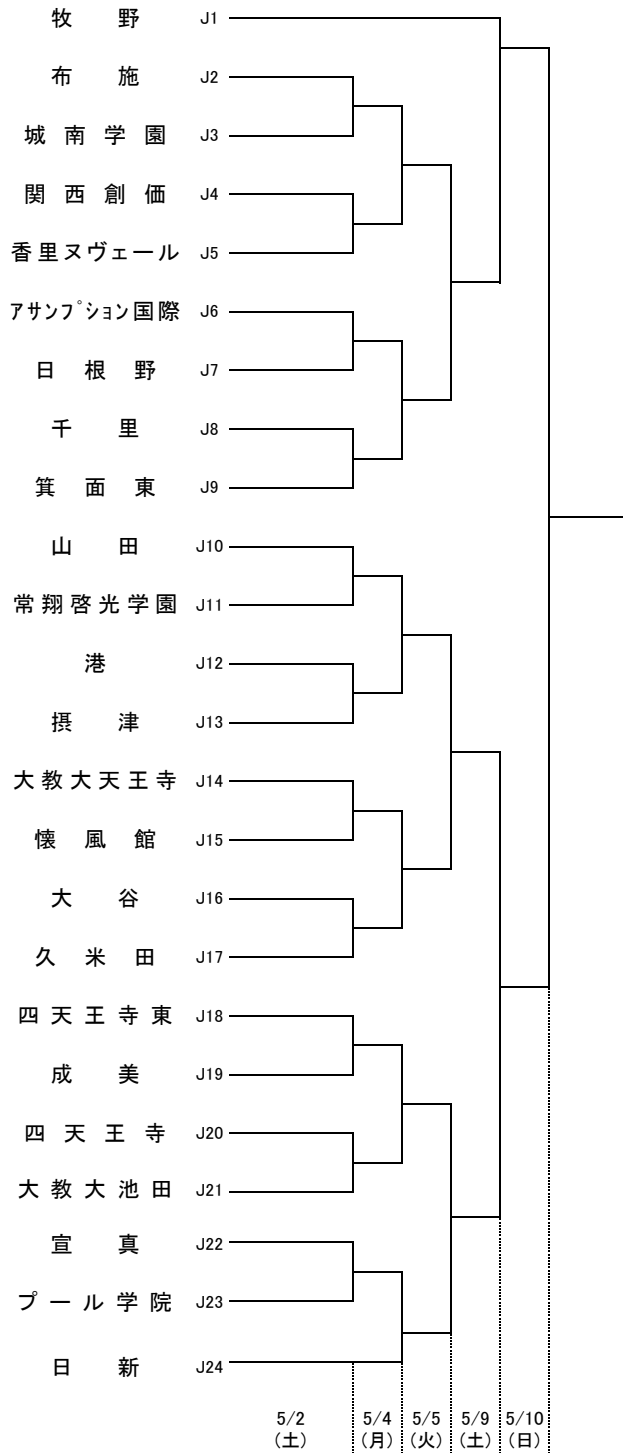

令和2年度 第75回大阪高等学校総合体育大会バスケットボール大会

1 次 予 選

2020.5.2~5.10

合同チームのユニフォームは常に白色です。対戦するチームは、濃色のユニフォームとなります。ご注意ください。

女 子 I

女 子 J

高津:高津高校 柏東:柏原東高校 東住:東住吉高校 汎愛:汎愛高校
 桜宮:桜宮高校 香里:香里丘高校 市西:西高校 門西:門真西高校
 市岡:市岡高校 狭山:狭山高校 堺上:堺上高校 住吉:住吉高校
 信太:信太高校 東淀:東淀川高校 茨西:茨木西高校 刀根:刀根山高校
 春日:春日丘高校 山田:山田高校 はび:はびきのコロセアム 八体:八尾市立総合体育館
 庄体:豊中市立庄内体育館 豊体:豊中市立豊島体育館 住ス:住吉スポーツセンター
 ラク:東和薬品RACTAB(ラクタブ)ドーム 丸善:丸善インテックアリーナ大阪

★のオフィシャル ★①:★②の両チームで
 ★②:★③の両チームで
 ★③:★①の両チームで

無印のオフィシャル ①:②の両チームで
 ②:①の両チームで
 ③:④の両チームで
 ④:③の両チームで

令和2年度 第75回大阪高等学校総合体育大会バスケットボール大会

1 次 予 選

2020.5.2～5.10

合同チームのユニフォームは常に白色です。対戦するチームは、濃色のユニフォームとなります。ご注意ください。

女 子 K

女 子 L

高津:高津高校 柏東:柏原東高校 東住:東住吉高校 汎愛:汎愛高校
桜宮:桜宮高校 香里:香里丘高校 市西:西高校 門西:門真西高校
市岡:市岡高校 狭山:狭山高校 堺上:堺上高校 住吉:住吉高校
信太:信太高校 東淀:東淀川高校 茨西:茨木西高校 刀根:刀根山高校
春日:春日丘高校 山田:山田高校 はび:はびきのコロセアム 八体:八尾市立総合体育館
庄体:豊中市立庄内体育館 豊体:豊中市立豊島体育館 住ス:住吉スポーツセンター
ラク:東和薬品RACTAB(ラクタブ)ドーム 丸善:丸善インテックアリーナ大阪