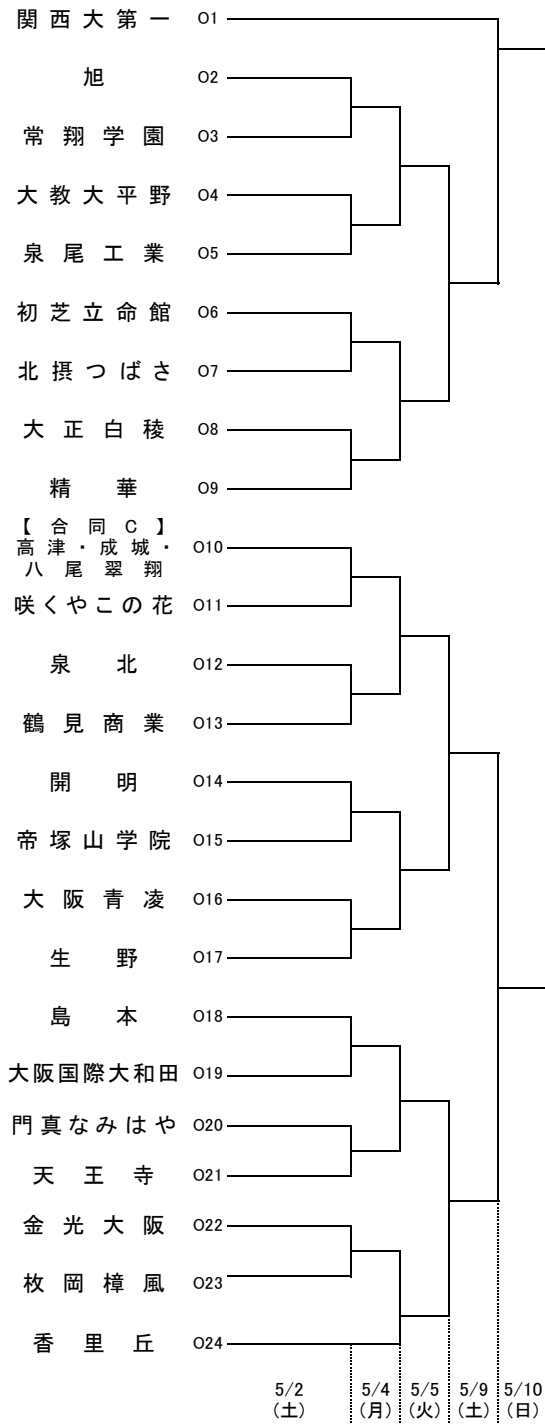

女 子 K

女 子 L

高津:高津高校 柏東:柏原東高校 東住:東住吉高校 汎愛:汎愛高校
桜宮:桜宮高校 香里:香里丘高校 市西:西高校 門西:門真西高校
市岡:市岡高校 狭山:狭山高校 堺上:堺上高校 住吉:住吉高校
信太:信太高校 東淀:東淀川高校 茨西:茨木西高校 刀根:刀根山高校
春日:春日丘高校 山田:山田高校 はび:はびきのコロセアム 八体:八尾市立総合体育館
庄体:豊中市立庄内体育館 豊体:豊中市立豊島体育館 住ス:住吉スポーツセンター
ラク:東和薬品RACTAB(ラクタブ)ドーム 丸善:丸善インテックアリーナ大阪

女 子 N

高津:高津高校 柏東:柏原東高校 東住:東住吉高校 汎愛:汎愛高校
桜宮:桜宮高校 香里:香里丘高校 市西:西高校 門西:門真西高校
市岡:市岡高校 狭山:狭山高校 堺上:堺上高校 住吉:住吉高校
信太:信太高校 東淀:東淀川高校 茨西:茨木西高校 刀根:刀根山高校
春日:春日丘高校 山田:山田高校 はび:はびきのコロセアム 八体:八尾市立総合体育館
庄体:豊中市立庄内体育館 豊体:豊中市立豊島体育館 住ス:住吉スポーツセンター
ラク:東和薬品RACHTAB(ラクタブ)ドーム 丸善:丸善インテックアリーナ大阪

★のオフィシャル ★①:★②の両チームで
★②:★③の両チームで
★③:★①の両チームで

無印のオフィシャル ①:②の両チームで
②:①の両チームで
③:④の両チームで
④:③の両チームで

令和2年度 第75回大阪高等学校総合体育大会バスケットボール大会

1 次 予 選

2020.5.2~5.10

合同チームのユニフォームは常に白色です。対戦するチームは、濃色のユニフォームとなります。ご注意ください。

女 子 O

女 子 P

高津:高津高校 柏東:柏原東高校 東住:東住吉高校 汎愛:汎愛高校
 桜宮:桜宮高校 香里:香里丘高校 市西:西高校 門西:門真西高校
 市岡:市岡高校 狭山:狭山高校 堺上:堺上高校 住吉:住吉高校
 信太:信太高校 東淀:東淀川高校 茨西:茨木西高校 刀根:刀根山高校
 春日:春日丘高校 山田:山田高校 はび:はびきのコロセアム 八体:八尾市立総合体育館
 庄体:豊中市立庄内体育館 豊体:豊中市立豊島体育館 住ス:住吉スポーツセンター
 ラク:東和薬品RACTAB(ラクタブ)ドーム 丸善:丸善インテックアリーナ大阪