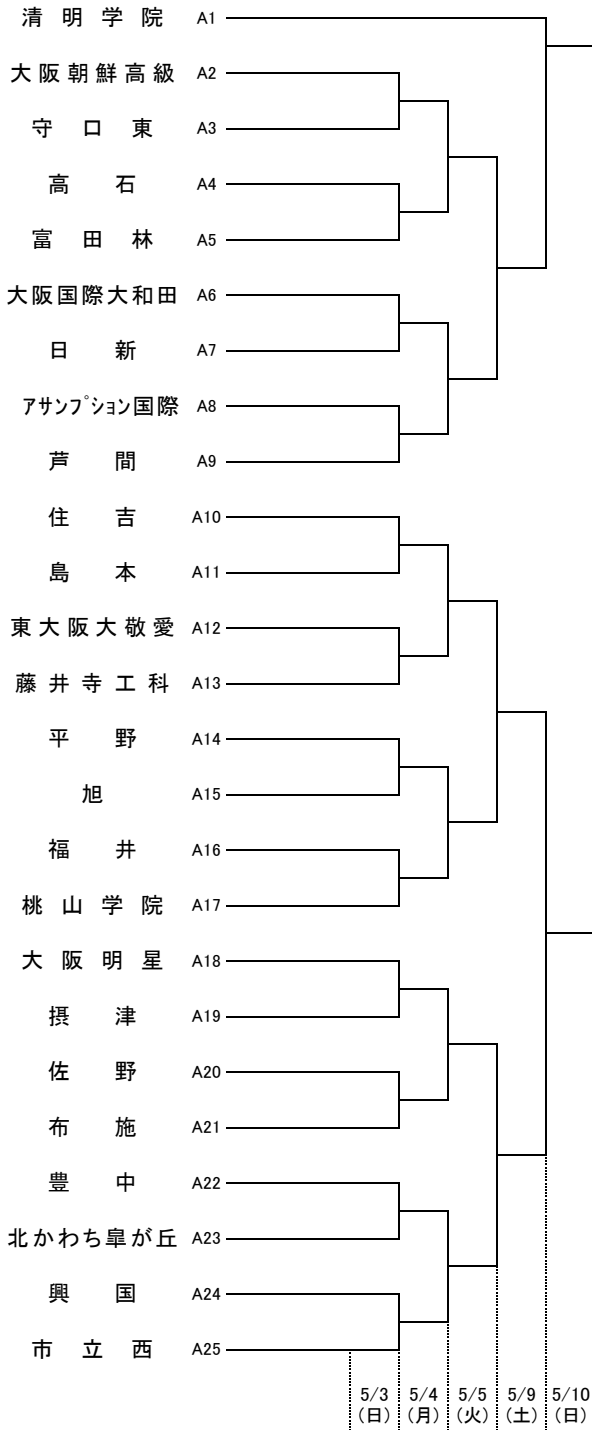

令和2年度 第75回大阪高等学校総合体育大会バスケットボール大会

1 次 予 選

2020.5.2~5.10

男 子 A

男 子 B

高津:高津高校 柏東:柏原東高校 東住:東住吉高校 汎愛:汎愛高校
 桜宮:桜宮高校 香里:香里丘高校 市西:西高校 門西:門真西高校
 市岡:市岡高校 狭山:狭山高校 堺上:堺上高校 住吉:住吉高校
 信太:信太高校 東淀:東淀川高校 茨西:茨木西高校 刀根:刀根山高校
 春日:春日丘高校 山田:山田高校 はび:はびきのコロセアム 八体:八尾市立総合体育館
 庄体:豊中市立庄内体育館 豊体:豊中市立豊島体育館 住ス:住吉スポーツセンター
 ラク:東和薬品RACTAB(ラクタブ)ドーム 丸善:丸善インテックアリーナ大阪

★のオフィシャル ★①:★②の両チームで
 ★②:★③の両チームで
 ★③:★①の両チームで

無印のオフィシャル ①:②の両チームで
 ②:①の両チームで
 ③:④の両チームで
 ④:③の両チームで

令和2年度 第75回大阪高等学校総合体育大会バスケットボール大会

1 次 予 選

2020.5.2~5.10

男 子 C

男 子 D

高津:高津高校 柏東:柏原東高校 東住:東住吉高校 汎愛:汎愛高校
 桜宮:桜宮高校 香里:香里丘高校 市西:西高校 門西:門真西高校
 市岡:市岡高校 狭山:狭山高校 堺上:堺上高校 住吉:住吉高校
 信太:信太高校 東淀:東淀川高校 茨西:茨木西高校 刀根:刀根山高校
 春日:春日丘高校 山田:山田高校 はび:はびきのコロセアム 八体:八尾市立総合体育館
 庄体:豊中市立庄内体育館 豊体:豊中市立豊島体育館 住ス:住吉スポーツセンター
 ラク:東和薬品RACTAB(ラクタブ)ドーム 丸善:丸善インテックアリーナ大阪

★のオフィシャル ★①:★②の両チームで
 ★②:★③の両チームで
 ★③:★①の両チームで

無印のオフィシャル ①:②の両チームで
 ②:①の両チームで
 ③:④の両チームで
 ④:③の両チームで

令和2年度 第75回大阪高等学校総合体育大会バスケットボール大会

1 次 予 選

2020.5.2~5.10

男 子 E

男 子 F

高津:高津高校 柏東:柏原東高校 東住:東住吉高校 汎愛:汎愛高校
桜宮:桜宮高校 香里:香里丘高校 市西:西高校 門西:門真西高校
市岡:市岡高校 狭山:狭山高校 堺上:堺上高校 住吉:住吉高校
信太:信太高校 東淀:東淀川高校 茨西:茨木西高校 刀根:刀根山高校
春日:春日丘高校 山田:山田高校 はび:はびきのコロセラム 八体:八尾市立総合体育館
庄体:豊中市立庄内体育館 豊体:豊中市立豊島体育館 住ス:住吉スポーツセンター
ラク:東和薬品RACTAB(ラクタブ)ドーム 丸善:丸善インテックアリーナ大阪