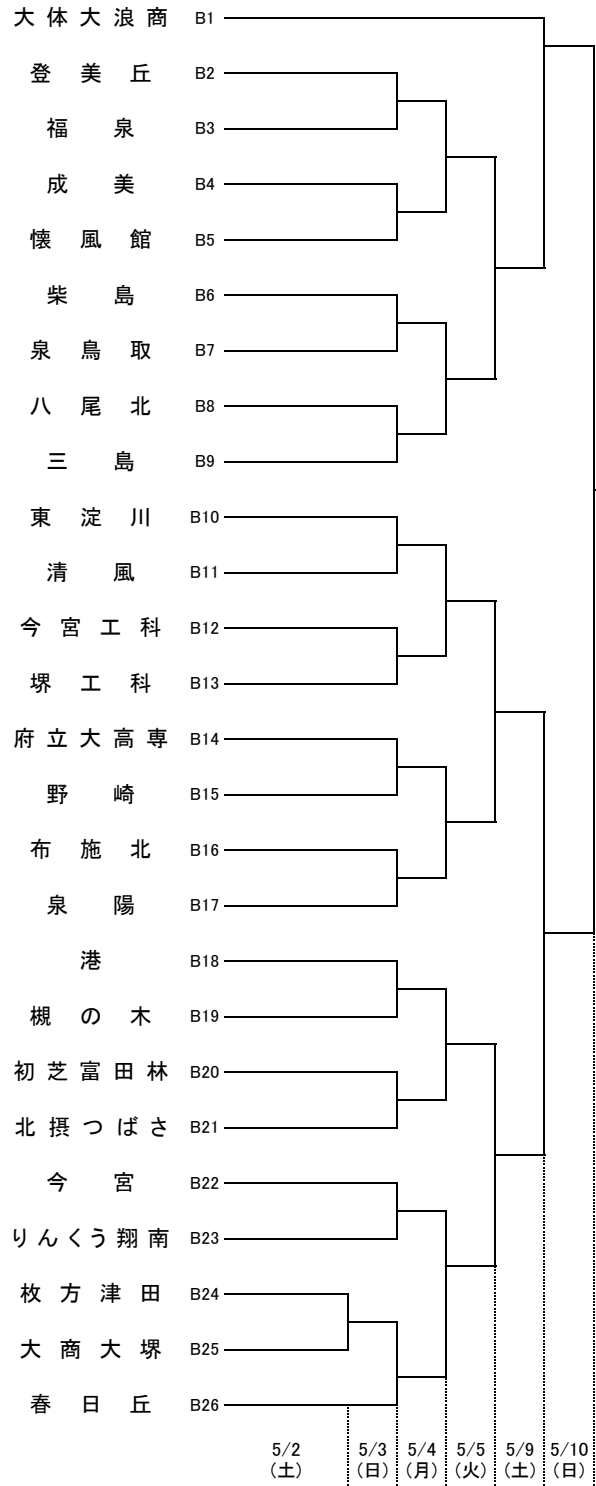

令和2年度 第75回大阪高等学校総合体育大会バスケットボール大会

1 次 予 選

2020.5.2~5.10

男 子 A

男 子 B

高津:高津高校 柏東:柏原東高校 東住:東住吉高校 汎愛:汎愛高校
 桜宮:桜宮高校 香里:香里丘高校 市西:西高校 門西:門真西高校
 市岡:市岡高校 狭山:狭山高校 堺上:堺上高校 住吉:住吉高校
 信太:信太高校 東淀:東淀川高校 茨西:茨木西高校 刀根:刀根山高校
 春日:春日丘高校 山田:山田高校 はび:はびきのコロセアム 八体:八尾市立総合体育館
 庄体:豊中市立庄内体育館 豊体:豊中市立豊島体育館 住ス:住吉スポーツセンター
 ラク:東和薬品RACTAB(ラクタブ)ドーム 丸善:丸善インテックアリーナ大阪

★のオフィシャル ★①:★②の両チームで
 ★②:★③の両チームで
 ★③:★①の両チームで

無印のオフィシャル ①:②の両チームで
 ②:①の両チームで
 ③:④の両チームで
 ④:③の両チームで

令和2年度 第75回大阪高等学校総合体育大会バスケットボール大会

1 次 予 選

2020.5.2~5.10

男 子 C

男 子 D

高津:高津高校 柏東:柏原東高校 東住:東住吉高校 汎愛:汎愛高校
 桜宮:桜宮高校 香里:香里丘高校 市西:西高校 門西:門真西高校
 市岡:市岡高校 狭山:狭山高校 堺上:堺上高校 住吉:住吉高校
 信太:信太高校 東淀:東淀川高校 茨西:茨木西高校 刀根:刀根山高校
 春日:春日丘高校 山田:山田高校 はび:はびきのコロセアム 八体:八尾市立総合体育館
 庄体:豊中市立庄内体育館 豊体:豊中市立豊島体育館 住ス:住吉スポーツセンター
 ラク:東和薬品RACTAB(ラクタブ)ドーム 丸善:丸善インテックアリーナ大阪

★のオフィシャル ★①:★②の両チームで
 ★②:★③の両チームで
 ★③:★①の両チームで

無印のオフィシャル ①:②の両チームで
 ②:①の両チームで
 ③:④の両チームで
 ④:③の両チームで

令和2年度 第75回大阪高等学校総合体育大会バスケットボール大会

1 次 予 選

2020.5.2~5.10

男 子 E

男 子 F

高津:高津高校 柏東:柏原東高校 東住:東住吉高校 汎愛:汎愛高校
桜宮:桜宮高校 香里:香里丘高校 市西:西高校 門西:門真西高校
市岡:市岡高校 狭山:狭山高校 堺上:堺上高校 住吉:住吉高校
信太:信太高校 東淀:東淀川高校 茨西:茨木西高校 刀根:刀根山高校
春日:春日丘高校 山田:山田高校 はび:はびきのコロセラム 八体:八尾市立総合体育館
庄体:豊中市立庄内体育館 豊体:豊中市立豊島体育館 住ス:住吉スポーツセンター
ラク:東和薬品RACTAB(ラクタブ)ドーム 丸善:丸善インテックアリーナ大阪