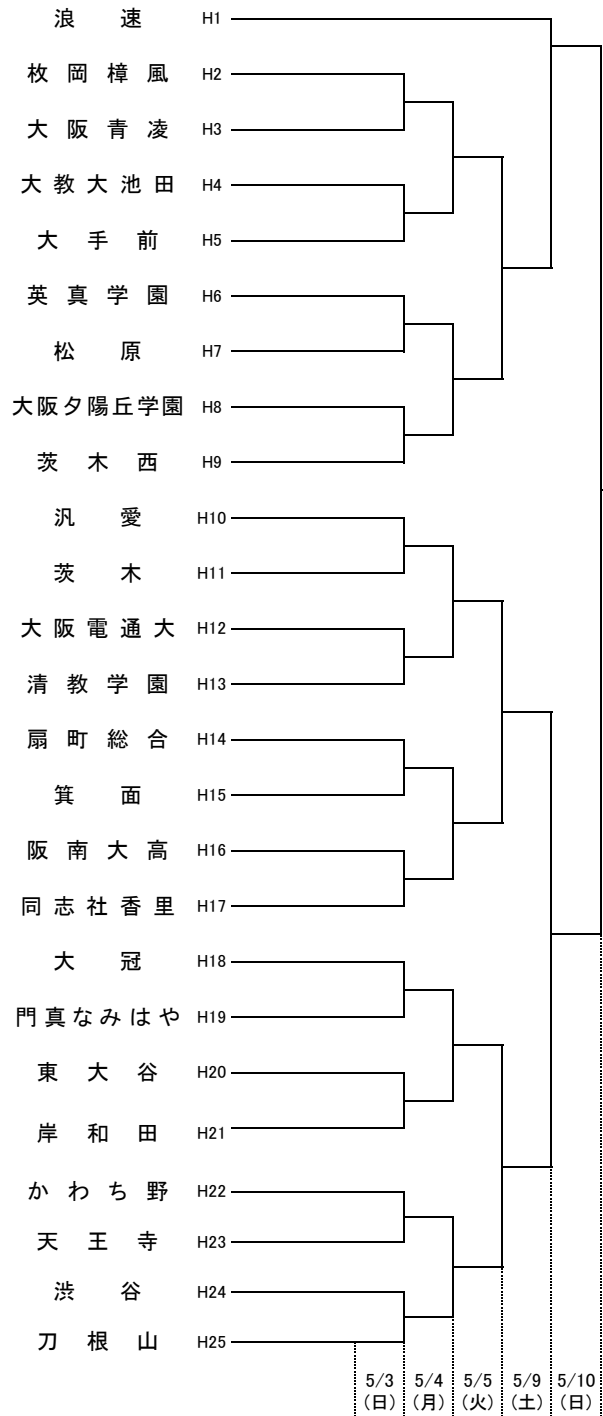

男 子 H

高津:高津高校 柏東:柏原東高校 東住:東住吉高校 汎愛:汎愛高校
桜宮:桜宮高校 香里:香里丘高校 市西:西高校 門西:門真西高校
市岡:市岡高校 狭山:狭山高校 堺上:堺上高校 住吉:住吉高校
信太:信太高校 東淀:東淀川高校 茨西:茨木西高校 刀根:刀根山高校
春日:春日丘高校 山田:山田高校 はび:はびきのコロセアム 八体:八尾市立総合体育館
庄体:豊中市立庄内体育館 豊体:豊中市立豊島体育館 住ス:住吉スポーツセンター
ラク:東和薬品RACTAB(ラクタブ)ドーム 丸善:丸善インテックアリーナ大阪

★のオフィシャル ★①:★②の両チームで
★②:★③の両チームで
★③:★①の両チームで

無印のオフィシャル ①:②の両チームで
②:①の両チームで
③:④の両チームで
④:③の両チームで