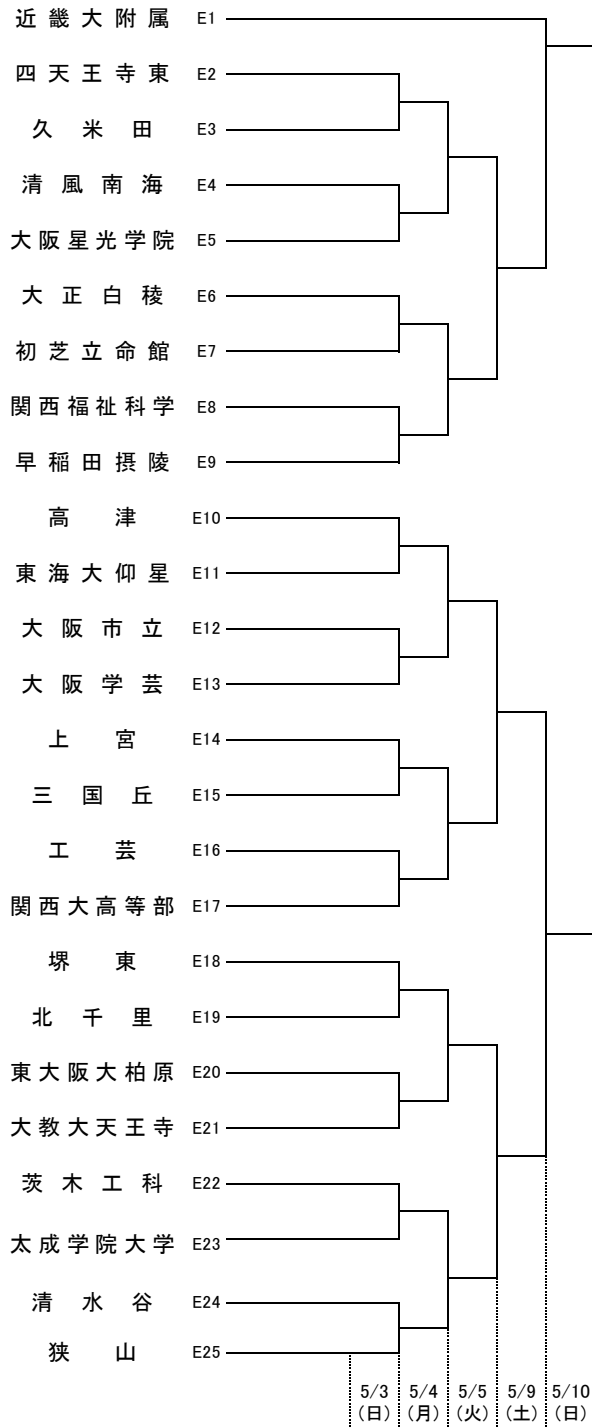

令和2年度 第75回大阪高等学校総合体育大会バスケットボール大会

1 次 予 選

2020.5.2~5.10

男 子 E