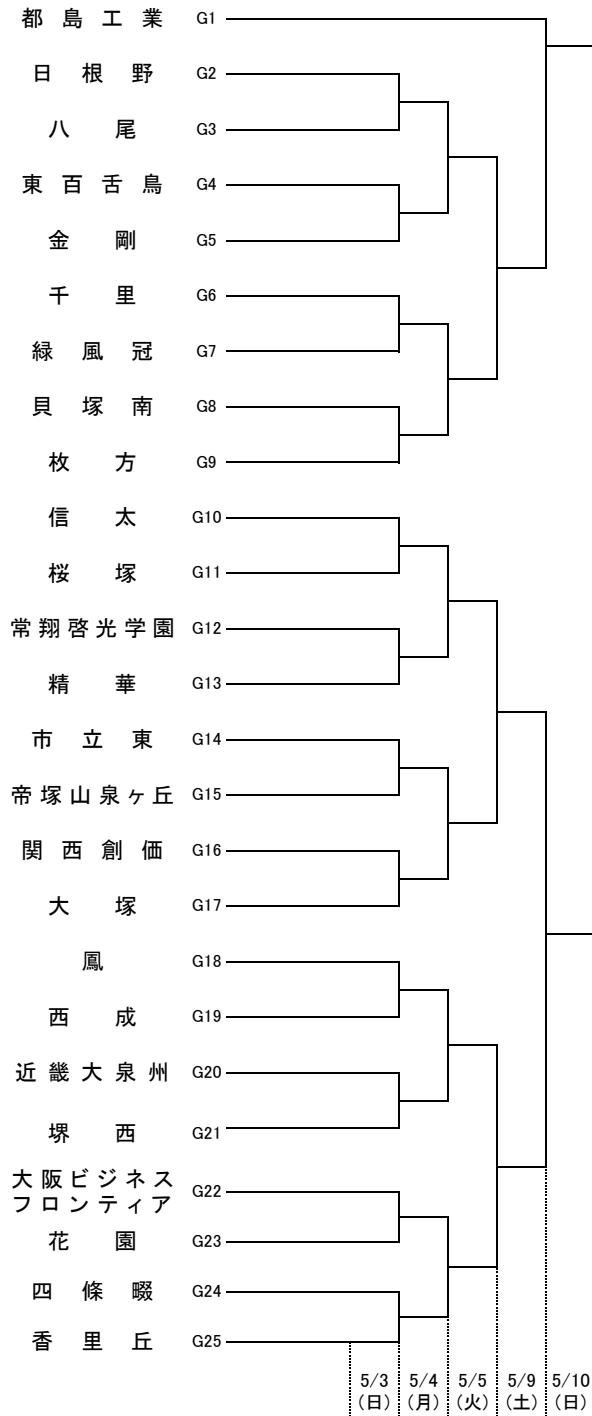

令和2年度 第75回大阪高等学校総合体育大会バスケットボール大会

1 次 予 選

2020.5.2~5.10

男 子 A

男 子 B

高津:高津高校 柏東:柏原東高校 東住:東住吉高校 汎愛:汎愛高校
 桜宮:桜宮高校 香里:香里丘高校 市西:西高校 門西:門真西高校
 市岡:市岡高校 狭山:狭山高校 堺上:堺上高校 住吉:住吉高校
 信太:信太高校 東淀:東淀川高校 茨西:茨木西高校 刀根:刀根山高校
 春日:春日丘高校 山田:山田高校 はび:はびきのコロセアム 八体:八尾市立総合体育館
 庄体:豊中市立庄内体育館 豊体:豊中市立豊島体育館 住ス:住吉スポーツセンター
 ラク:東和薬品RACTAB(ラクタブ)ドーム 丸善:丸善インテックアリーナ大阪

★のオフィシャル ★①:★②の両チームで
 ★②:★③の両チームで
 ★③:★①の両チームで

無印のオフィシャル ①:②の両チームで
 ②:①の両チームで
 ③:④の両チームで
 ④:③の両チームで

令和2年度 第75回大阪高等学校総合体育大会バスケットボール大会

1 次 予 選

2020.5.2~5.10

男 子 E

男 子 F

高津:高津高校 柏東:柏原東高校 東住:東住吉高校 汎愛:汎愛高校
桜宮:桜宮高校 香里:香里丘高校 市西:西高校 門西:門真西高校
市岡:市岡高校 狭山:狭山高校 堺上:堺上高校 住吉:住吉高校
信太:信太高校 東淀:東淀川高校 茨西:茨木西高校 刀根:刀根山高校
春日:春日丘高校 山田:山田高校 はび:はびきのコロセラム 八体:八尾市立総合体育館
庄体:豊中市立庄内体育館 豊体:豊中市立豊島体育館 住ス:住吉スポーツセンター
ラク:東和薬品RACTAB(ラクタブ)ドーム 丸善:丸善インテックアリーナ大阪

★のオフィシャル ★①:★②の両チームで
★②:★③の両チームで
★③:★①の両チームで

無印のオフィシャル ①:②の両チームで
②:①の両チームで
③:④の両チームで
④:③の両チームで

令和2年度 第75回大阪高等学校総合体育大会バスケットボール大会

1 次 予 選

2020.5.2~5.10

男 子 G

男 子 H

高津:高津高校 柏東:柏原東高校 東住:東住吉高校 汎愛:汎愛高校
桜宮:桜宮高校 香里:香里丘高校 市西:西高校 門西:門真西高校
市岡:市岡高校 狭山:狭山高校 堺上:堺上高校 住吉:住吉高校
信太:信太高校 東淀:東淀川高校 茨西:茨木西高校 刀根:刀根山高校
春日:春日丘高校 山田:山田高校 はび:はびきのコロセアム 八体:八尾市立総合体育館
庄体:豊中市立庄内体育館 豊体:豊中市立豊島体育館 住ス:住吉スポーツセンター
ラク:東和薬品RACTAB(ラクタブ)ドーム 丸善:丸善インテックアリーナ大阪

★のオフィシャル ★①:★②の両チームで
★②:★③の両チームで
★③:★①の両チームで

無印のオフィシャル ①:②の両チームで
②:①の両チームで
③:④の両チームで
④:③の両チームで