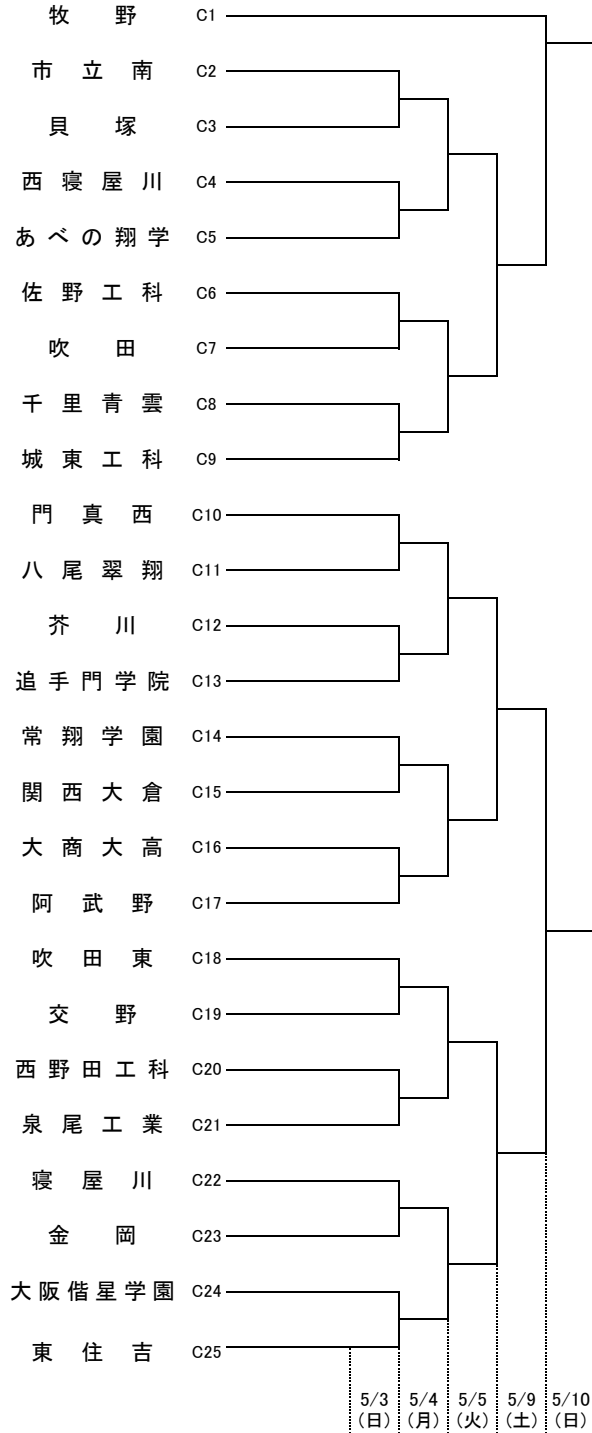

令和2年度 第75回大阪高等学校総合体育大会バスケットボール大会

1 次 予 選

2020.5.2~5.10

男 子 C