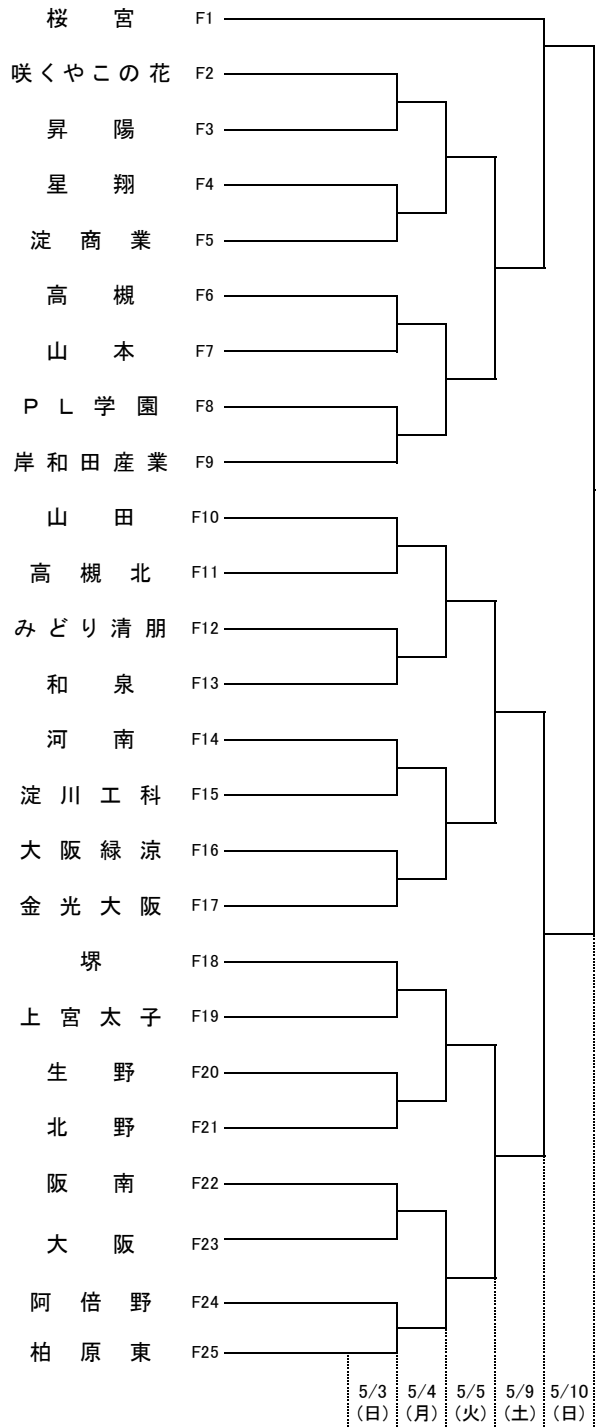

男 子 F

高津:高津高校 柏東:柏原東高校 東住:東住吉高校 汎愛:汎愛高校
桜宮:桜宮高校 香里:香里丘高校 市西:西高校 門西:門真西高校
市岡:市岡高校 狭山:狭山高校 堺上:堺上高校 住吉:住吉高校
信太:信太高校 東淀:東淀川高校 茨西:茨木西高校 刀根:刀根山高校
春日:春日丘高校 山田:山田高校 はび:はびきのコロセラム 八体:八尾市立総合体育館
庄体:豊中市立庄内体育館 豊体:豊中市立豊島体育館 住ス:住吉スポーツセンター
ラク:東和薬品RACTAB(ラクタブ)ドーム 丸善:丸善インテックアリーナ大阪

★のオフィシャル ★①:★②の両チームで
★②:★③の両チームで
★③:★①の両チームで

無印のオフィシャル ①:②の両チームで
②:①の両チームで
③:④の両チームで
④:③の両チームで