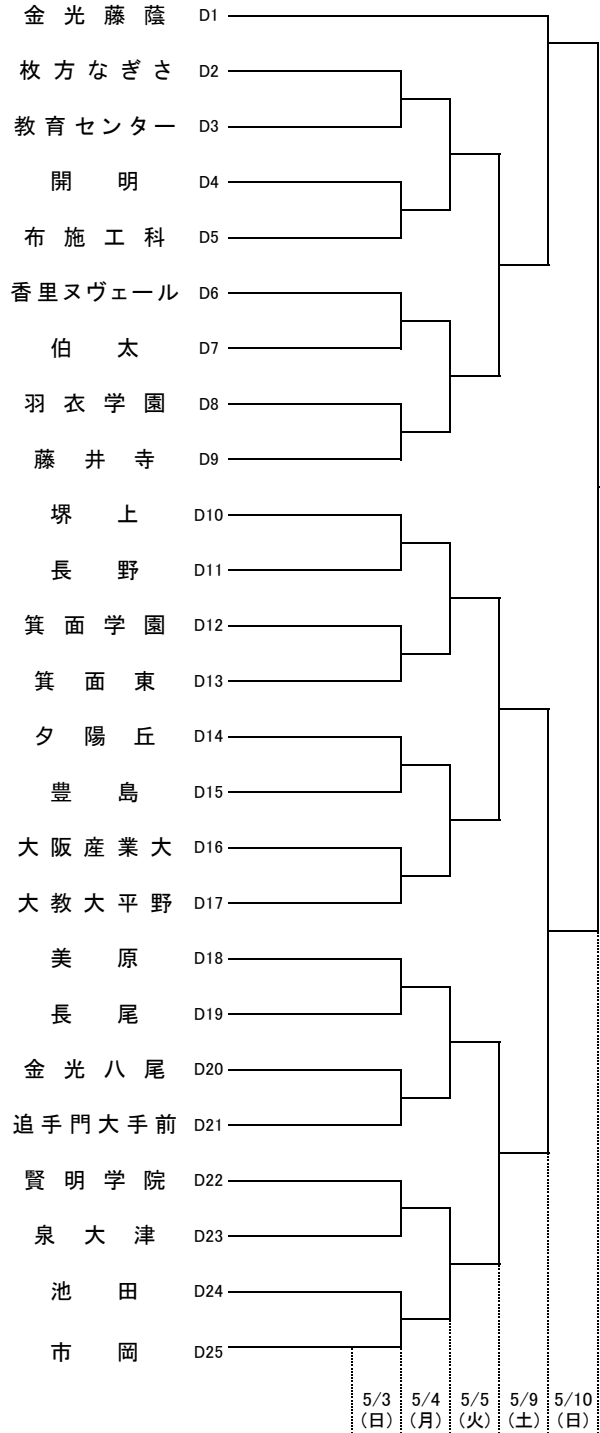

男 子 D

高津:高津高校 柏東:柏原東高校 東住:東住吉高校 汎愛:汎愛高校
桜宮:桜宮高校 香里:香里丘高校 市西:西高校 門西:門真西高校
市岡:市岡高校 狭山:狭山高校 堺上:堺上高校 住吉:住吉高校
信太:信太高校 東淀:東淀川高校 茨西:茨木西高校 刀根:刀根山高校
春日:春日丘高校 山田:山田高校 はび:はびきのコロセアム 八体:八尾市立総合体育館
庄体:豊中市立庄内体育館 豊体:豊中市立豊島体育館 住ス:住吉スポーツセンター
ラク:東和薬品RACTAB(ラクタブ)ドーム 丸善:丸善インテックアリーナ大阪

★のオフィシャル ★①:★②の両チームで
★②:★③の両チームで
★③:★①の両チームで

無印のオフィシャル ①:②の両チームで
②:①の両チームで
③:④の両チームで
④:③の両チームで