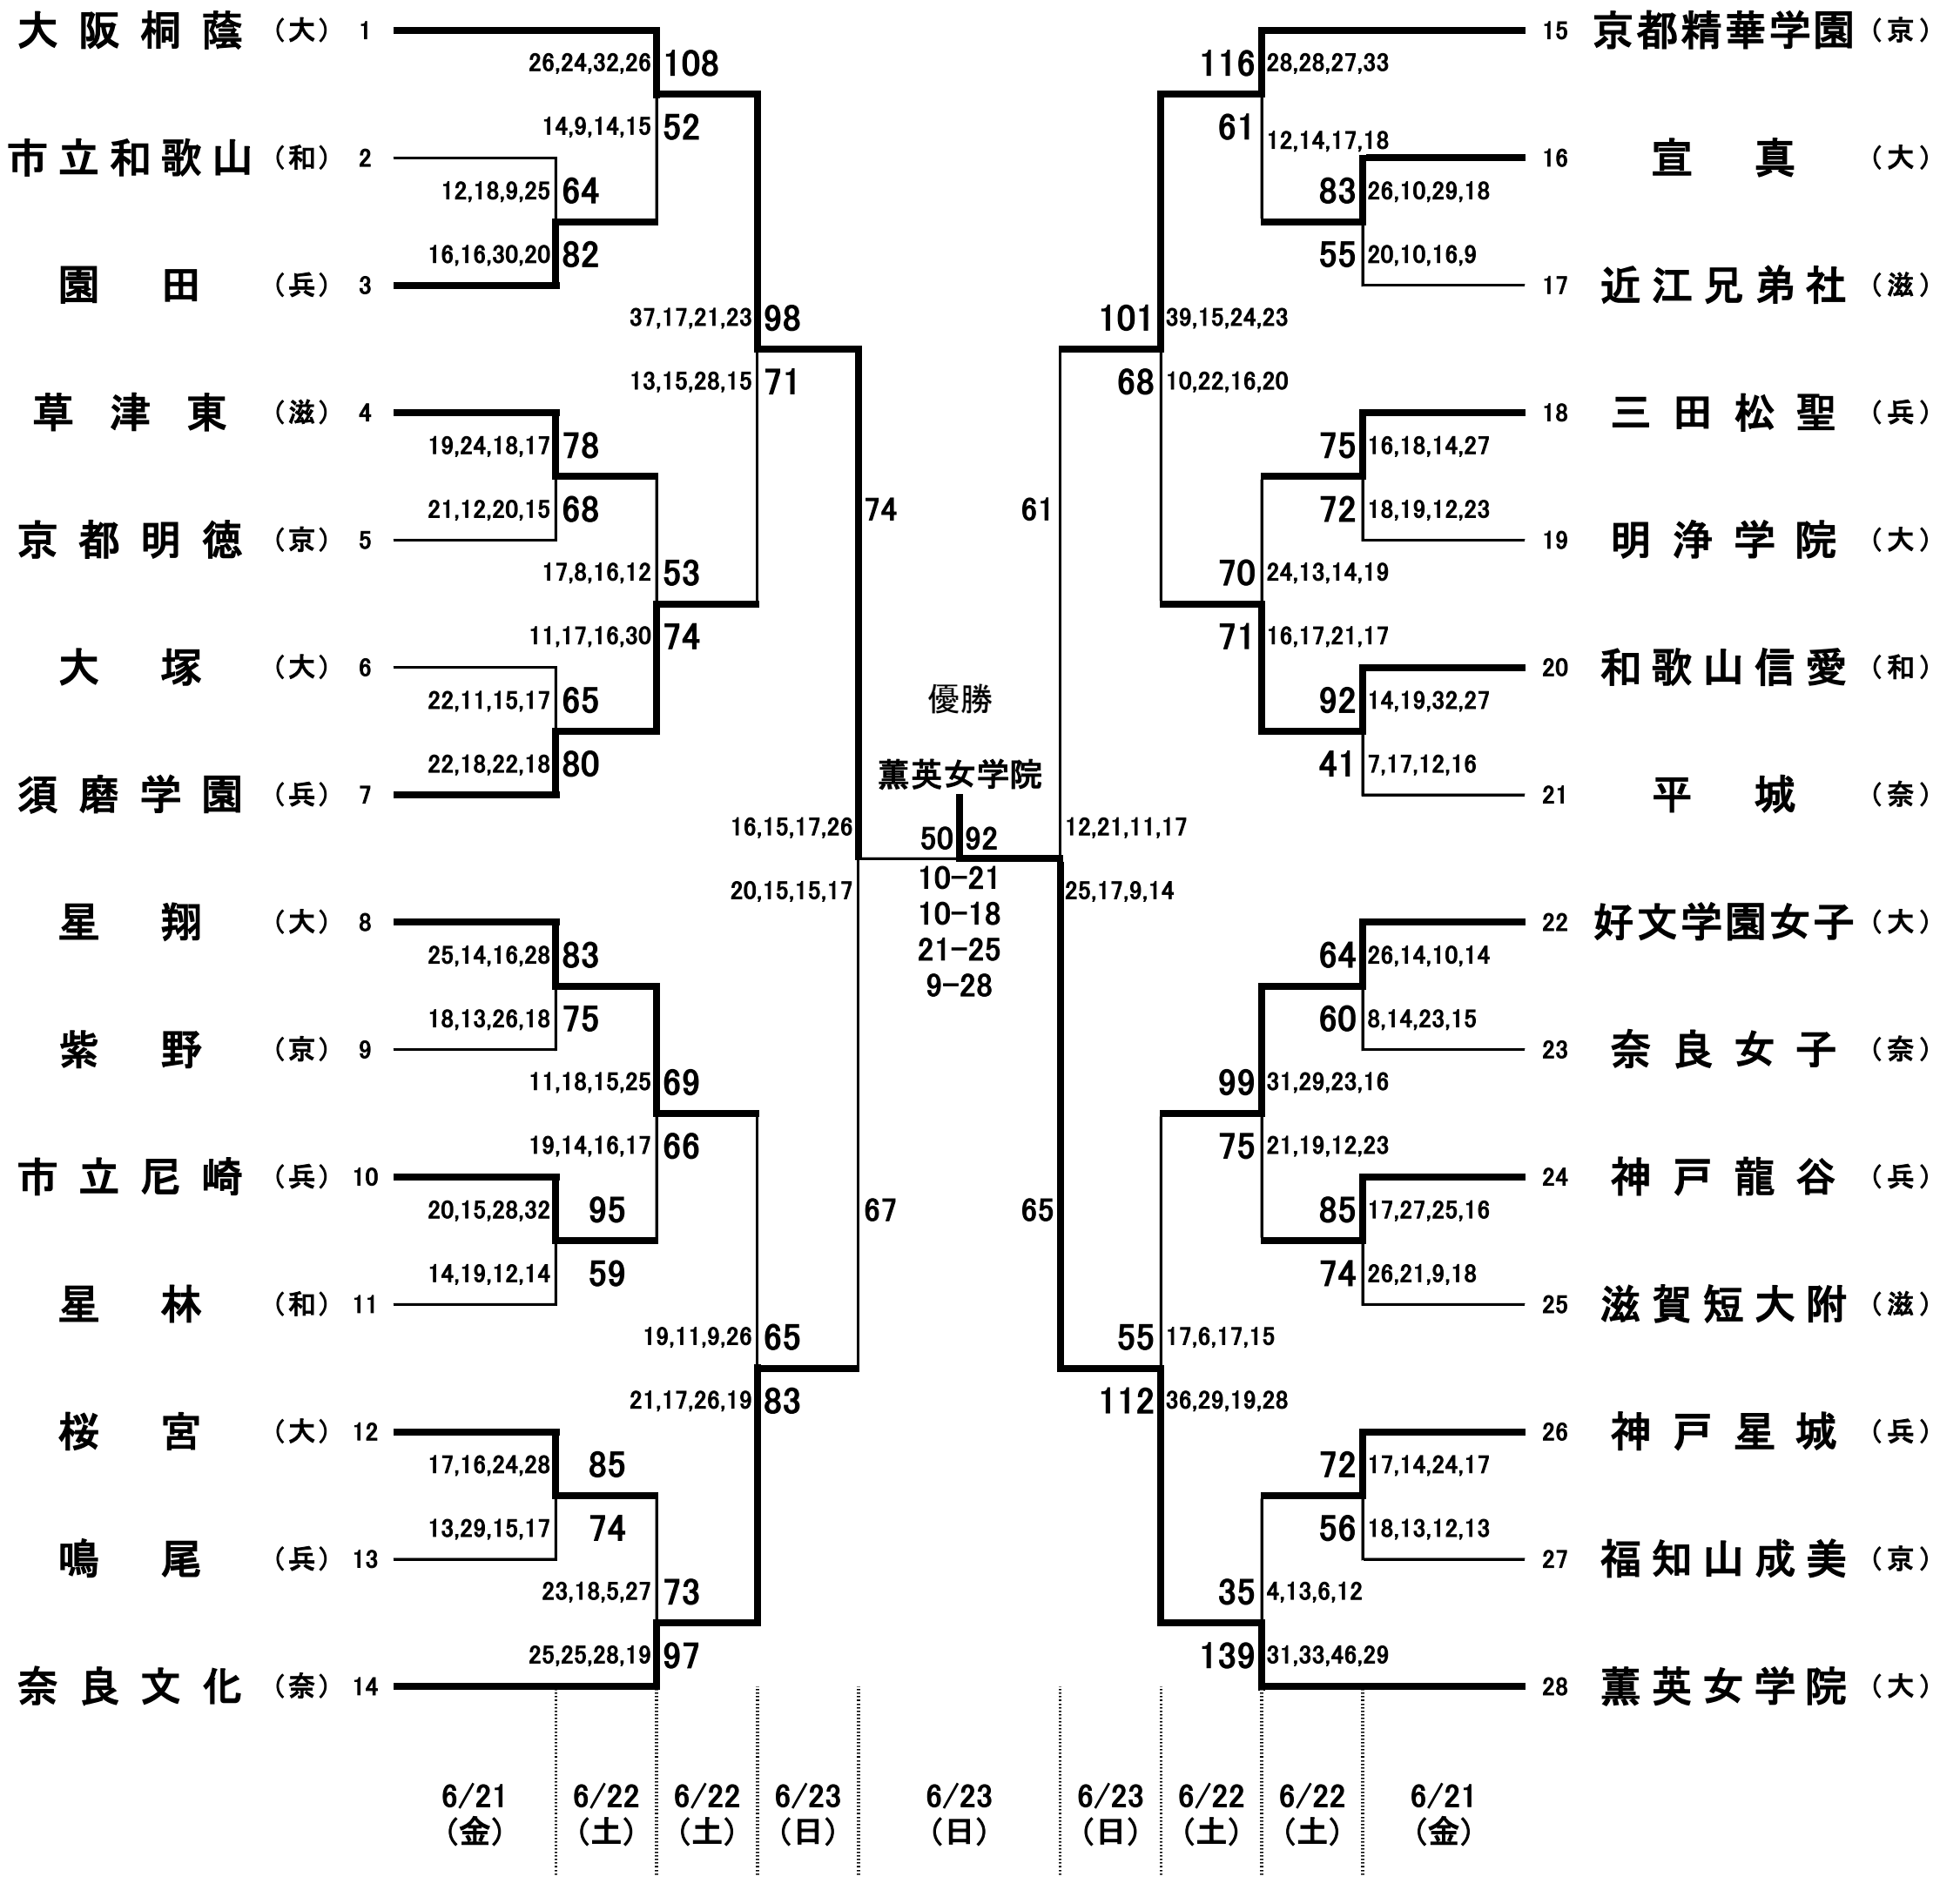

令和元年度 第66回 近畿高等学校バスケットボール大会

会場：丸善インテックアリーナ大阪
 (大阪中央体育館)
 ※A~Dはメインアリーナ
 E、Fはサブアリーナ

女子

- ・開会式は、6月21日(金)9時10分より行います。全チーム、ユニフォームを着用して参加してください。
- ・組合せ番号の若い方のチームのユニフォームが淡色(白)、ベンチはオフィシャル席に向かって右側です。
- ・貴重品、上靴、下靴、ボールなどは各チームで管理してください。
- ・会場は、8時00分に開館します。
- ・体育館周辺に路上駐車しないで下さい。(電車、バスを利用して下さい)
- ・ゴミは各自で持ち帰って下さい。(体育館のゴミ箱に捨てないで下さい)
- ・観客席では立たずに、座って応援して下さい。(なるべくたくさんの人に試合を見てもらえるように)
- ・道具(メガホン、ラッパなど)を使った応援は禁止します。(道具によって度を過ぎた音が出るのを防ぐため)
- ・試合結果を各試合終了後約30分で「大阪高体連BasketBall」のサイトに掲載します。
 大阪高体連BasketBallのURL <http://high.osakabasketball.jp/>
- ・速報は、携帯電話用サイトで見ることができます。
 大阪高体連BasketBall(携帯電話用)のURL <http://bbosaka.com>