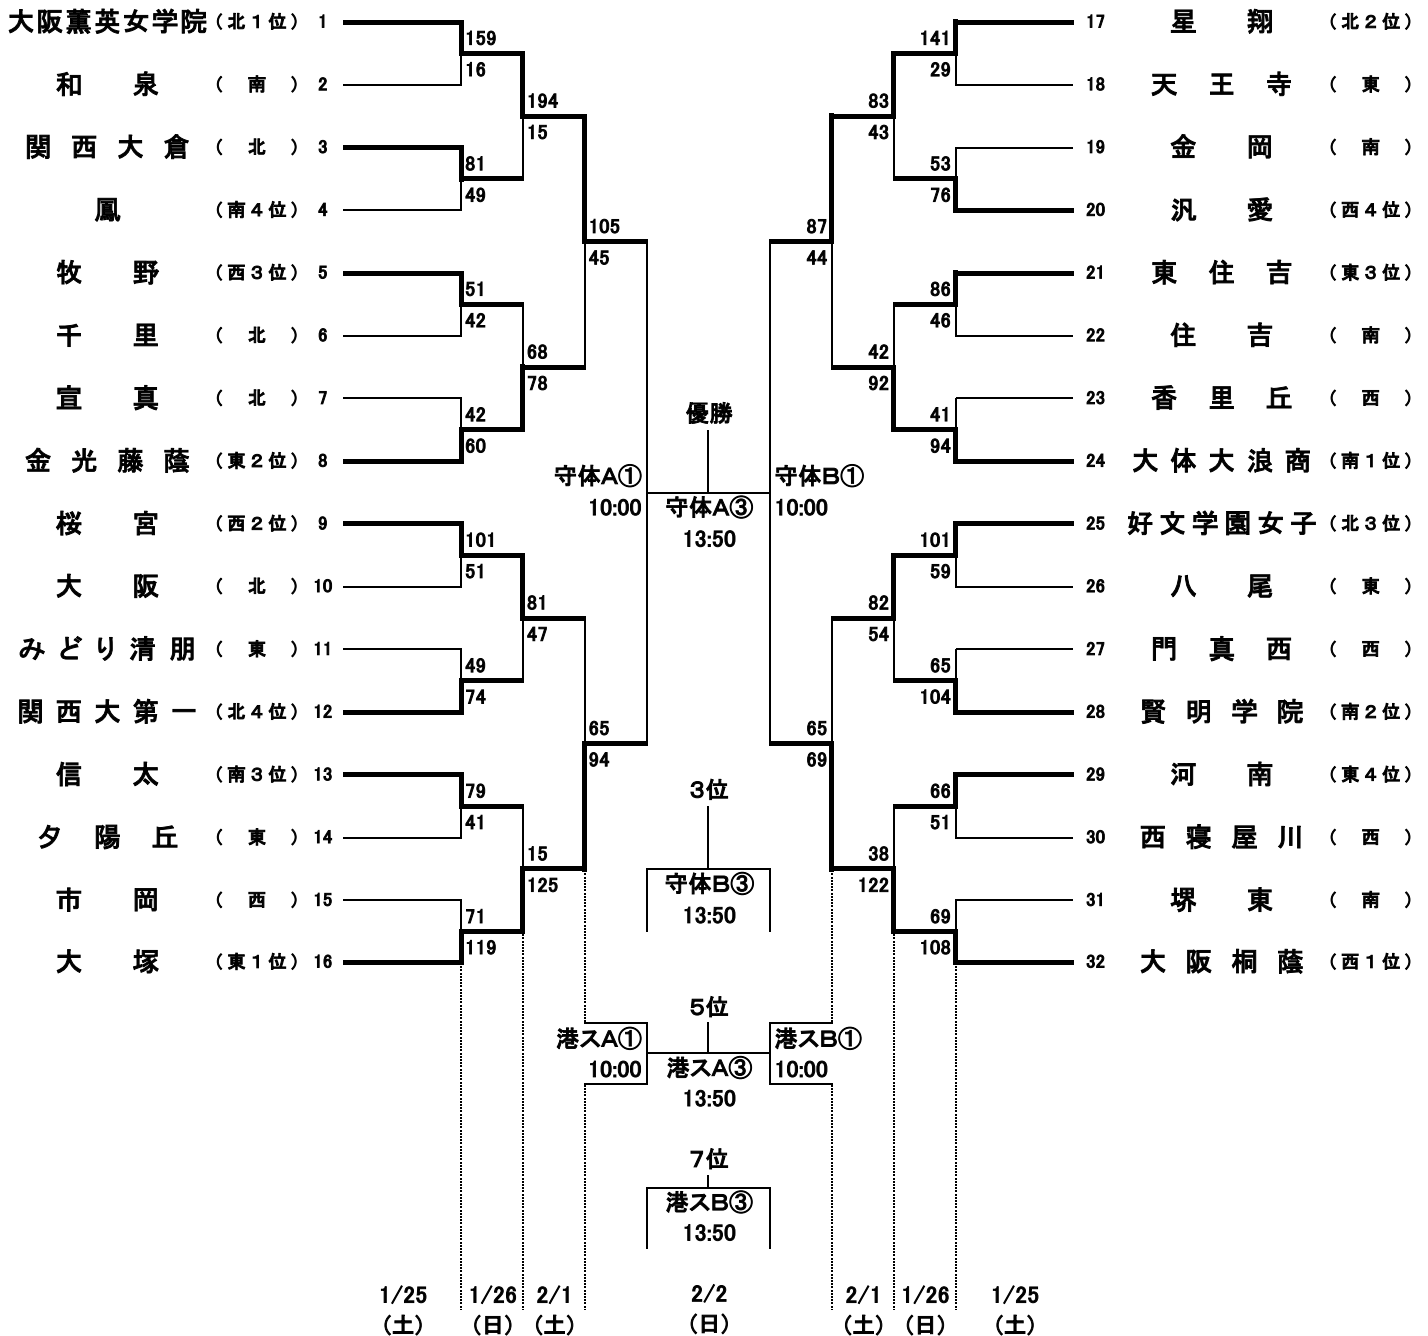

令和元年度 第67回 大阪高等学校バスケットボール新人大会 (中央大会)

女子

汎愛:大阪市立汎愛高等学校
八体:八尾市立総合体育館
守体:守口市民体育館
豊体:豊中市立豊島体育館
天ス:大阪市立天王寺スポーツセンター
港ス:大阪市立港スポーツセンター
東ス:大阪市立東成スポーツセンター

オフィシャル

①	②の両チームで
②	①の両チームで
③	④の両チームで
④	③の両チームで

注意事項

- ・ 体育館周辺に路上駐車しないでください。(電車、バスを利用してください)
- ・ ゴミは各自で持ち帰ってください。(体育館のゴミ箱に捨てないでください)
- ・ 観客席では立たずに、すわって応援してください。(なるべくたくさんの人に試合を見てもらえるように)
- ・ 荷物は観客席に置かず、通路など邪魔にならない場所に置いてチームで管理してください。(同上)
- ・ 道具(メガホン、ラッパなど)を使った応援はしないでください。(道具によって度を過ぎた音が出るのを防ぐため)
- ・ 各チームでタオルを何枚か用意し、ベンチ前のハーフコートがぬれた時に拭くようにしてください。