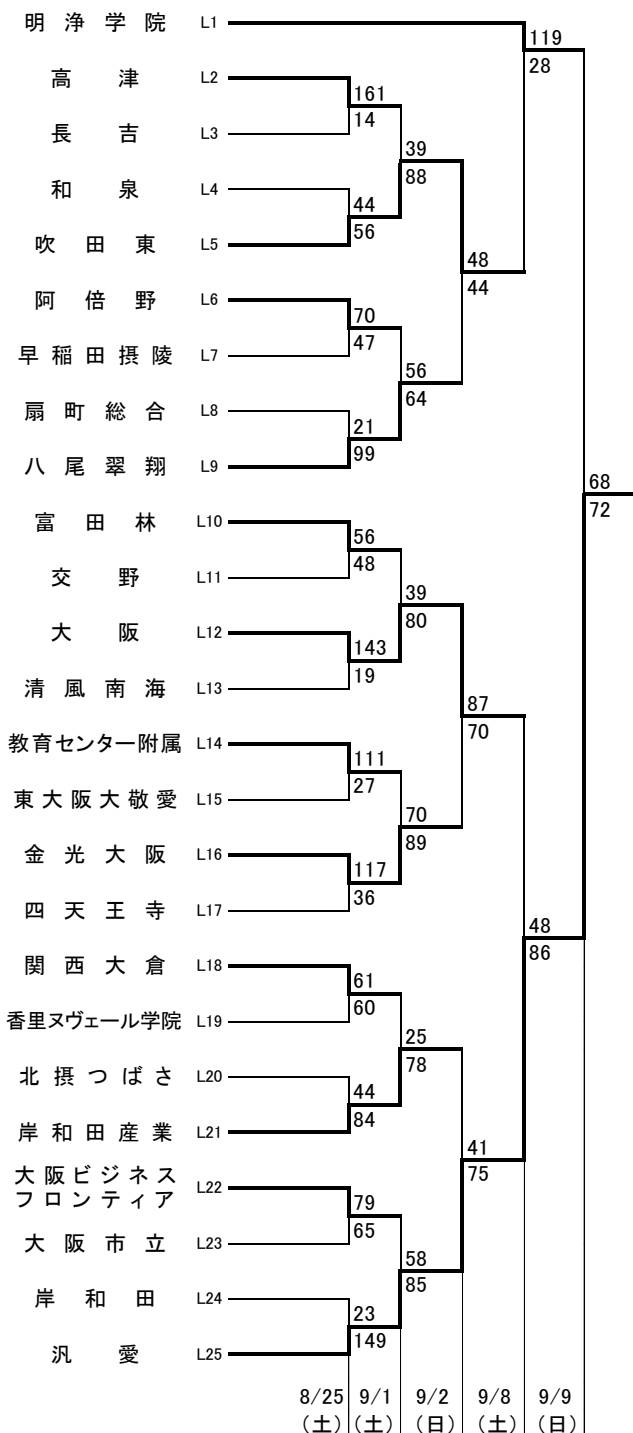

平成30年度第71回大阪高等学校バスケットボール選手権大会

1次予選

2018.8.25~9.9

女子 I

女子 J

東住: 東住吉高校 八翠: 八尾翠翔高校 河南: 河南高校 富林: 富田林高校 柏東: 柏原東高校 かわち: かわち野高校
 香里: 香里丘高校 緑風: 緑風冠高校 市西: 市立西高校 門西: 門真西高校 市岡: 市岡高校 汎愛: 汎愛高校
 今宮: 今宮高校 堺上: 堺上高校 金岡: 金岡高校 高石: 高石高校 信太: 信太高校 住吉: 住吉高校
 豊島: 豊島高校 東淀: 東淀川高校 山田: 山田高校 柴島: 柴島高校 春日: 春日丘高校
 はび: はびきのコロセアム 守体: 守口市民体育館 豊体: 豊中市立豊島体育館 港ス: 港スポーツセンター
 丸善: 丸善インテックアリーナ大阪(大阪市中央体育館) 住ス: 住吉スポーツセンター
 岸体: 岸和田市総合体育館 八総: 八尾市立総合体育館

オフィシャル ①: ②の両チームで
 ②: ①の両チームで
 ③: ④の両チームで
 ④: ③の両チームで

★①: ★②の両チームで
 ★②: ★③の両チームで
 ★③: ★①の両チームで

平成30年度第71回大阪高等学校バスケットボール選手権大会

1次予選

2018.8.25~9.9

女子 K

女子 L

東住:東住吉高校 八翠:八尾翠翔高校 河南:河南高校 富林:富田林高校 柏東:柏原東高校 かわち:かわち野高校
 香里:香里丘高校 緑風:緑風冠高校 市西:市立西高校 門西:門真西高校 市岡:市岡高校 汎愛:汎愛高校
 今宮:今宮高校 堺上:堺上高校 金岡:金岡高校 高石:高石高校 信太:信太高校 住吉:住吉高校
 豊島:豊島高校 東淀:東淀川高校 山田:山田高校 柴島:柴島高校 春日:春日丘高校
 はび:はびきのコロセアム 守体:守口市市民体育館 豊体:豊中市立豊島体育館 港ス:港スポーツセンター
 丸善:丸善インテックアリーナ大阪(大阪市中央体育館) 住ス:住吉スポーツセンター
 岸体:岸和田市総合体育館 八総:八尾市立総合体育館

オフィシャル ①:②の両チームで ★①:★②の両チームで
 ②:①の両チームで ★②:★③の両チームで
 ③:④の両チームで ★③:★①の両チームで
 ④:③の両チームで

平成30年度第71回大阪高等学校バスケットボール選手権大会

1次予選

2018.8.25~9.9

女子 M

女子 N

東住:東住吉高校 八翠:八尾翠翔高校 河南:河南高校 富林:富田林高校 柏東:柏原東高校 かわち:かわち野高校
 香里:香里丘高校 緑風:緑風冠高校 市西:市立西高校 門西:門真西高校 市岡:市岡高校 汎愛:汎愛高校
 今宮:今宮高校 堺上:堺上高校 金岡:金岡高校 高石:高石高校 信太:信太高校 住吉:住吉高校
 豊島:豊島高校 東淀:東淀川高校 山田:山田高校 柴島:柴島高校 春日:春日丘高校
 はび:はびきのコロセアム 守体:守口市民体育館 豊体:豊中市立豊島体育館 港ス:港スポーツセンター
 丸善:丸善インテックアリーナ大阪(大阪市中央体育館) 住ス:住吉スポーツセンター
 岸体:岸和田市総合体育館 八総:八尾市立総合体育館