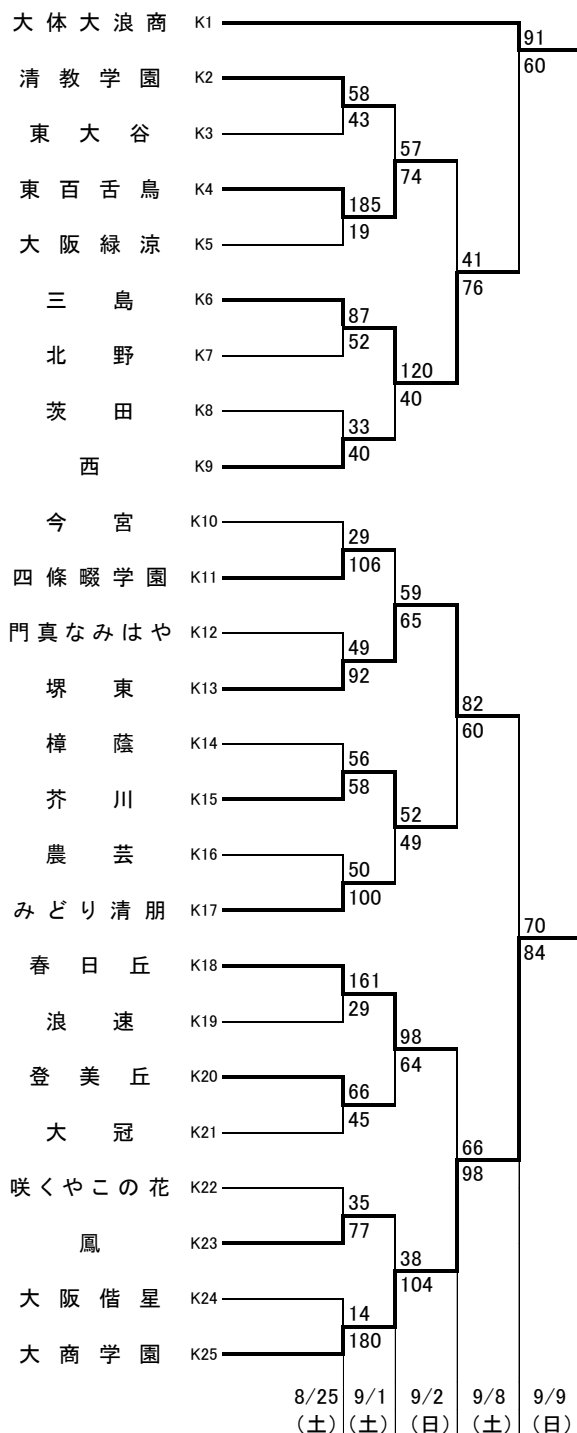

平成30年度第71回大阪高等学校バスケットボール選手権大会

1次予選

2018.8.25~9.9

女子 I

女子 J

東住: 東住吉高校 八翠: 八尾翠翔高校 河南: 河南高校 富林: 富田林高校 柏東: 柏原東高校 かわち: かわち野高校
 香里: 香里丘高校 緑風: 緑風冠高校 市西: 市立西高校 門西: 門真西高校 市岡: 市岡高校 汎愛: 汎愛高校
 今宮: 今宮高校 堺上: 堺上高校 金岡: 金岡高校 高石: 高石高校 信太: 信太高校 住吉: 住吉高校
 豊島: 豊島高校 東淀: 東淀川高校 山田: 山田高校 柴島: 柴島高校 春日: 春日丘高校
 はび: はびきのコロセアム 守体: 守口市民体育館 豊体: 豊中市立豊島体育館 港ス: 港スポーツセンター
 丸善: 丸善インテックアリーナ大阪(大阪市中央体育館) 住ス: 住吉スポーツセンター
 岸体: 岸和田市総合体育館 八総: 八尾市立総合体育館

オフィシャル ①: ②の両チームで
 ②: ①の両チームで
 ③: ④の両チームで
 ④: ③の両チームで

★①: ★②の両チームで
 ★②: ★③の両チームで
 ★③: ★①の両チームで

平成30年度第71回大阪高等学校バスケットボール選手権大会

1次予選

2018.8.25~9.9

女子 K

女子 L

東住:東住吉高校 八翠:八尾翠翔高校 河南:河南高校 富林:富田林高校 柏東:柏原東高校 かわち:かわち野高校
 香里:香里丘高校 緑風:緑風冠高校 市西:市立西高校 門西:門真西高校 市岡:市岡高校 汎愛:汎愛高校
 今宮:今宮高校 堺上:堺上高校 金岡:金岡高校 高石:高石高校 信太:信太高校 住吉:住吉高校
 豊島:豊島高校 東淀:東淀川高校 山田:山田高校 柴島:柴島高校 春日:春日丘高校
 はび:はびきのコロセアム 守体:守口市市民体育館 豊体:豊中市立豊島体育館 港ス:港スポーツセンター
 丸善:丸善インテックアリーナ大阪(大阪市中央体育館) 住ス:住吉スポーツセンター
 岸体:岸和田市総合体育館 八総:八尾市立総合体育館

オフィシャル ①:②の両チームで ★①:★②の両チームで
 ②:①の両チームで ★②:★③の両チームで
 ③:④の両チームで ★③:★①の両チームで
 ④:③の両チームで

平成30年度第71回大阪高等学校バスケットボール選手権大会

1次予選

2018.8.25~9.9

女子 M

女子 N

東住:東住吉高校 八翠:八尾翠翔高校 河南:河南高校 富林:富田林高校 柏東:柏原東高校 かわち:かわち野高校
 香里:香里丘高校 緑風:緑風冠高校 市西:市立西高校 門西:門真西高校 市岡:市岡高校 汎愛:汎愛高校
 今宮:今宮高校 堺上:堺上高校 金岡:金岡高校 高石:高石高校 信太:信太高校 住吉:住吉高校
 豊島:豊島高校 東淀:東淀川高校 山田:山田高校 柴島:柴島高校 春日:春日丘高校
 はび:はびきのコロセアム 守体:守口市民体育館 豊体:豊中市立豊島体育館 港ス:港スポーツセンター
 丸善:丸善インテックアリーナ大阪(大阪市中央体育館) 住ス:住吉スポーツセンター
 岸体:岸和田市総合体育館 八総:八尾市立総合体育館