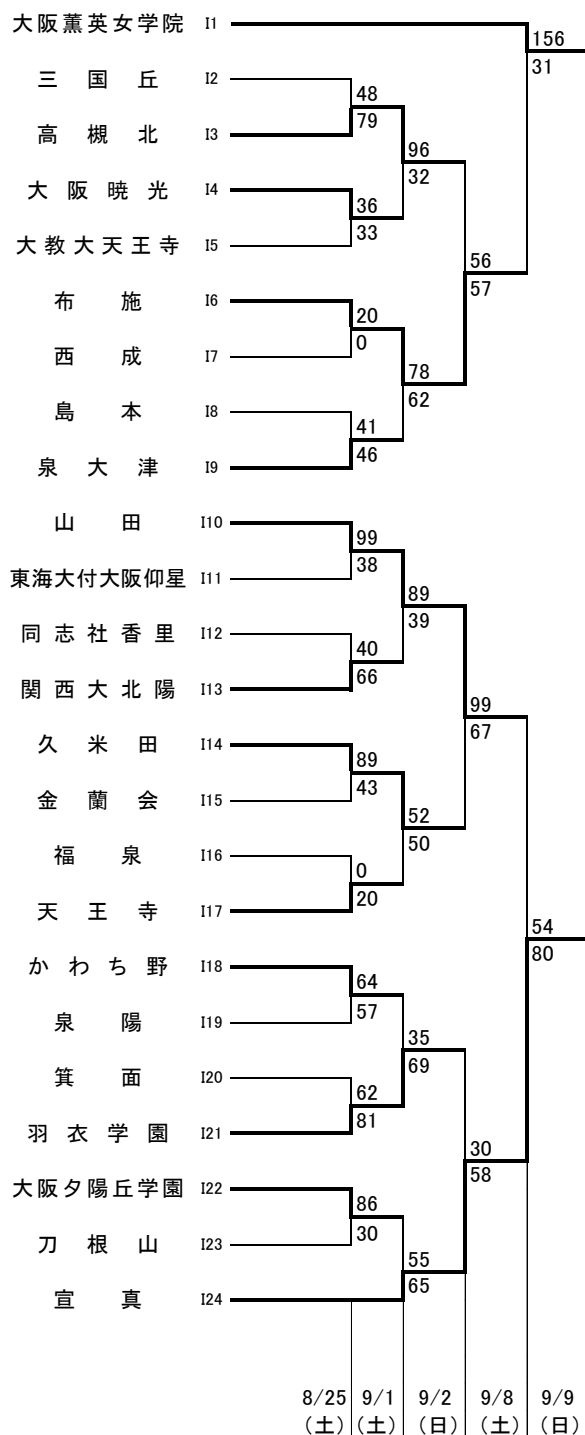

平成30年度第71回大阪高等学校バスケットボール選手権大会

1次予選

2018.8.25~9.9

女子 I

女子 J

東住: 東住吉高校 八翠: 八尾翠翔高校 河南: 河南高校 富林: 富田林高校 柏東: 柏原東高校 かわち: かわち野高校
 香里: 香里丘高校 緑風: 緑風冠高校 市西: 市立西高校 門西: 門真西高校 市岡: 市岡高校 汎愛: 汎愛高校
 今宮: 今宮高校 堺上: 堺上高校 金岡: 金岡高校 高石: 高石高校 信太: 信太高校 住吉: 住吉高校
 豊島: 豊島高校 東淀: 東淀川高校 山田: 山田高校 柴島: 柴島高校 春日: 春日丘高校
 はび: はびきのコロセアム 守体: 守口市民体育館 豊体: 豊中市立豊島体育館 港ス: 港スポーツセンター
 丸善: 丸善インテックアリーナ大阪(大阪市中央体育館) 住ス: 住吉スポーツセンター
 岸体: 岸和田市総合体育館 八総: 八尾市立総合体育館

オフィシャル ①: ②の両チームで
 ②: ①の両チームで
 ③: ④の両チームで
 ④: ③の両チームで

★①: ★②の両チームで
 ★②: ★③の両チームで
 ★③: ★①の両チームで

平成30年度第71回大阪高等学校バスケットボール選手権大会

1次予選

2018.8.25~9.9

女子 K

女子 L

東住:東住吉高校 八翠:八尾翠翔高校 河南:河南高校 富林:富田林高校 柏東:柏原東高校 かわち:かわち野高校
 香里:香里丘高校 緑風:緑風冠高校 市西:市立西高校 門西:門真西高校 市岡:市岡高校 汎愛:汎愛高校
 今宮:今宮高校 堺上:堺上高校 金岡:金岡高校 高石:高石高校 信太:信太高校 住吉:住吉高校
 豊島:豊島高校 東淀:東淀川高校 山田:山田高校 柴島:柴島高校 春日:春日丘高校
 はび:はびきのコロセアム 守体:守口市市民体育館 豊体:豊中市立豊島体育館 港ス:港スポーツセンター
 丸善:丸善インテックアリーナ大阪(大阪市中央体育館) 住ス:住吉スポーツセンター
 岸体:岸和田市総合体育館 八総:八尾市立総合体育館

オフィシャル ①:②の両チームで ★①:★②の両チームで
 ②:①の両チームで ★②:★③の両チームで
 ③:④の両チームで ★③:★①の両チームで
 ④:③の両チームで

平成30年度第71回大阪高等学校バスケットボール選手権大会

1次予選

2018.8.25~9.9

女子 M

女子 N

東住:東住吉高校 八翠:八尾翠翔高校 河南:河南高校 富林:富田林高校 柏東:柏原東高校 かわち:かわち野高校
 香里:香里丘高校 緑風:緑風冠高校 市西:市立西高校 門西:門真西高校 市岡:市岡高校 汎愛:汎愛高校
 今宮:今宮高校 堺上:堺上高校 金岡:金岡高校 高石:高石高校 信太:信太高校 住吉:住吉高校
 豊島:豊島高校 東淀:東淀川高校 山田:山田高校 柴島:柴島高校 春日:春日丘高校
 はび:はびきのコロセアム 守体:守口市民体育館 豊体:豊中市立豊島体育館 港ス:港スポーツセンター
 丸善:丸善インテックアリーナ大阪(大阪市中央体育館) 住ス:住吉スポーツセンター
 岸体:岸和田市総合体育館 八総:八尾市立総合体育館

オフィシャル ①:②の両チームで
 ②:①の両チームで
 ③:④の両チームで
 ④:③の両チームで

★①:★②の両チームで
 ★②:★③の両チームで
 ★③:★①の両チームで