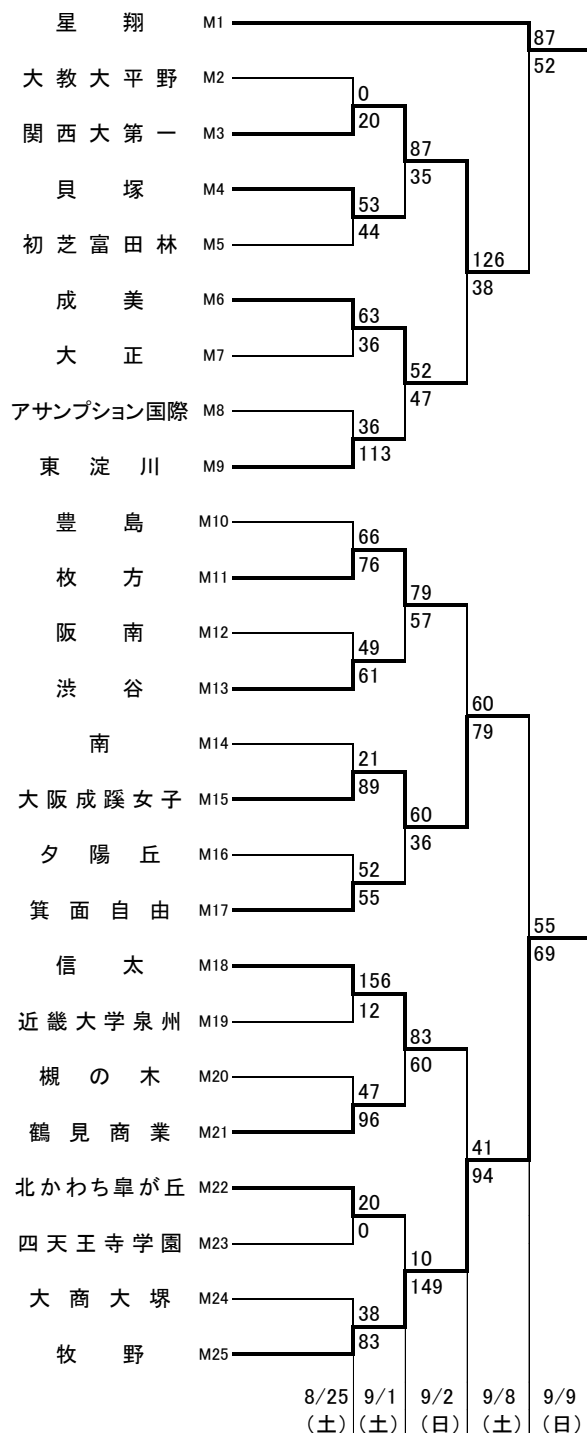

平成30年度第71回大阪高等学校バスケットボール選手権大会

1次予選

2018.8.25~9.9

女子 I

女子 J

東住: 東住吉高校 八翠: 八尾翠翔高校 河南: 河南高校 富林: 富田林高校 柏東: 柏原東高校 かわち: かわち野高校
 香里: 香里丘高校 緑風: 緑風冠高校 市西: 市立西高校 門西: 門真西高校 市岡: 市岡高校 汎愛: 汎愛高校
 今宮: 今宮高校 堺上: 堺上高校 金岡: 金岡高校 高石: 高石高校 信太: 信太高校 住吉: 住吉高校
 豊島: 豊島高校 東淀: 東淀川高校 山田: 山田高校 柴島: 柴島高校 春日: 春日丘高校
 はび: はびきのコロセアム 守体: 守口市民体育館 豊体: 豊中市立豊島体育館 港ス: 港スポーツセンター
 丸善: 丸善インテックアリーナ大阪(大阪市中央体育館) 住ス: 住吉スポーツセンター
 岸体: 岸和田市総合体育館 八総: 八尾市立総合体育館

オフィシャル ①: ②の両チームで
 ②: ①の両チームで
 ③: ④の両チームで
 ④: ③の両チームで

★①: ★②の両チームで
 ★②: ★③の両チームで
 ★③: ★①の両チームで

平成30年度第71回大阪高等学校バスケットボール選手権大会

1次予選

2018.8.25~9.9

女子 K

女子 L

東住:東住吉高校 八翠:八尾翠翔高校 河南:河南高校 富林:富田林高校 柏東:柏原東高校 かわち:かわち野高校
 香里:香里丘高校 緑風:緑風冠高校 市西:市立西高校 門西:門真西高校 市岡:市岡高校 汎愛:汎愛高校
 今宮:今宮高校 堺上:堺上高校 金岡:金岡高校 高石:高石高校 信太:信太高校 住吉:住吉高校
 豊島:豊島高校 東淀:東淀川高校 山田:山田高校 柴島:柴島高校 春日:春日丘高校
 はび:はびきのコロセアム 守体:守口市市民体育館 豊体:豊中市立豊島体育館 港ス:港スポーツセンター
 丸善:丸善インテックアリーナ大阪(大阪市中央体育館) 住ス:住吉スポーツセンター
 岸体:岸和田市総合体育館 八総:八尾市立総合体育館

オフィシャル ①:②の両チームで ★①:★②の両チームで
 ②:①の両チームで ★②:★③の両チームで
 ③:④の両チームで ★③:★①の両チームで
 ④:③の両チームで

平成30年度第71回大阪高等学校バスケットボール選手権大会

1次予選

2018.8.25~9.9

女子 M

女子 N

東住:東住吉高校 八翠:八尾翠翔高校 河南:河南高校 富林:富田林高校 柏東:柏原東高校 かわち:かわち野高校
 香里:香里丘高校 緑風:緑風冠高校 市西:市立西高校 門西:門真西高校 市岡:市岡高校 汎愛:汎愛高校
 今宮:今宮高校 堺上:堺上高校 金岡:金岡高校 高石:高石高校 信太:信太高校 住吉:住吉高校
 豊島:豊島高校 東淀:東淀川高校 山田:山田高校 柴島:柴島高校 春日:春日丘高校
 はび:はびきのコロセアム 守体:守口市民体育館 豊体:豊中市立豊島体育館 港ス:港スポーツセンター
 丸善:丸善インテックアリーナ大阪(大阪市中央体育館) 住ス:住吉スポーツセンター
 岸体:岸和田市総合体育館 八総:八尾市立総合体育館