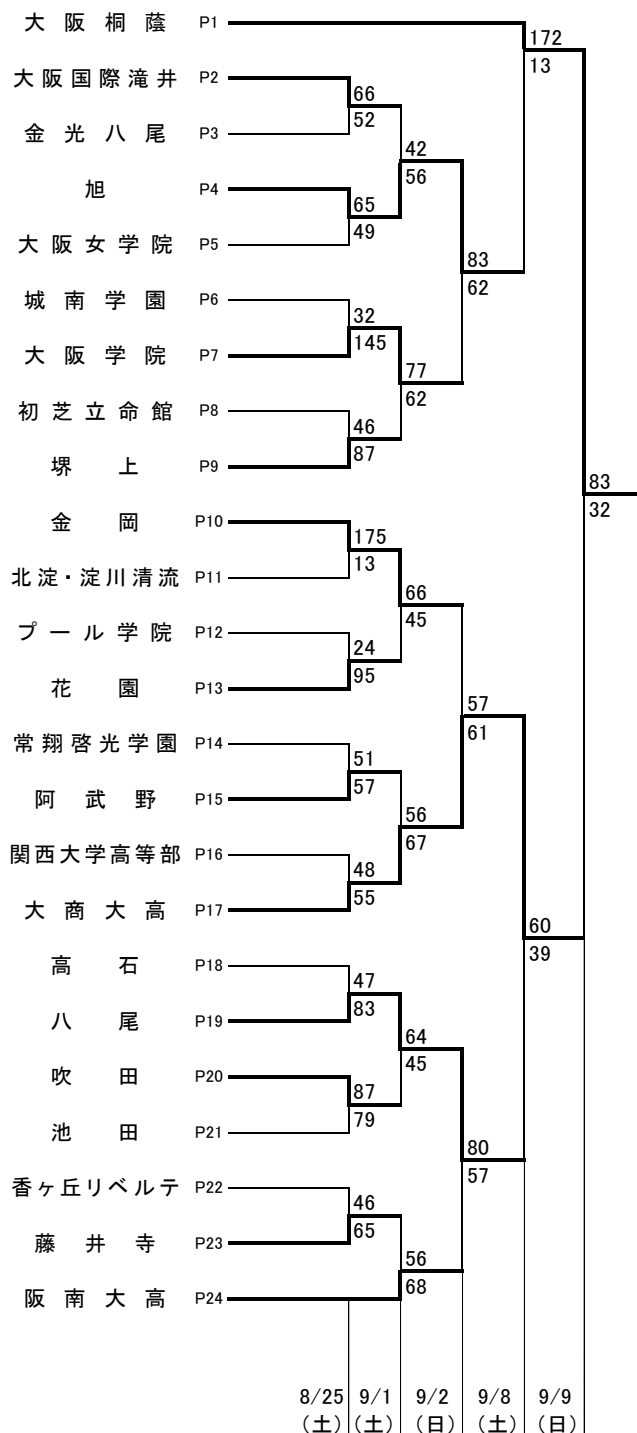

オフィシャル ①: ②の両チームで
 ②: ①の両チームで
 ③: ④の両チームで
 ④: ③の両チームで

★①: ★②の両チームで
 ★②: ★③の両チームで
 ★③: ★①の両チームで

平成30年度第71回大阪高等学校バスケットボール選手権大会

1次予選

2018.8.25~9.9

女子 K

女子 L

東住:東住吉高校 八翠:八尾翠翔高校 河南:河南高校 富林:富田林高校 柏東:柏原東高校 かわち:かわち野高校
 香里:香里丘高校 緑風:緑風冠高校 市西:市立西高校 門西:門真西高校 市岡:市岡高校 汎愛:汎愛高校
 今宮:今宮高校 堺上:堺上高校 金岡:金岡高校 高石:高石高校 信太:信太高校 住吉:住吉高校
 豊島:豊島高校 東淀:東淀川高校 山田:山田高校 柴島:柴島高校 春日:春日丘高校
 はび:はびきのコロセアム 守体:守口市市民体育館 豊体:豊中市立豊島体育館 港ス:港スポーツセンター
 丸善:丸善インテックアリーナ大阪(大阪市中央体育館) 住ス:住吉スポーツセンター
 岸体:岸和田市総合体育館 八総:八尾市立総合体育館

オフィシャル ①:②の両チームで ★①:★②の両チームで
 ②:①の両チームで ★②:★③の両チームで
 ③:④の両チームで ★③:★①の両チームで
 ④:③の両チームで

平成30年度第71回大阪高等学校バスケットボール選手権大会

1次予選

2018.8.25~9.9

女子 M

女子 N

東住:東住吉高校 八翠:八尾翠翔高校 河南:河南高校 富林:富田林高校 柏東:柏原東高校 かわち:かわち野高校
 香里:香里丘高校 緑風:緑風冠高校 市西:市立西高校 門西:門真西高校 市岡:市岡高校 汎愛:汎愛高校
 今宮:今宮高校 堺上:堺上高校 金岡:金岡高校 高石:高石高校 信太:信太高校 住吉:住吉高校
 豊島:豊島高校 東淀:東淀川高校 山田:山田高校 柴島:柴島高校 春日:春日丘高校
 はび:はびきのコロセアム 守体:守口市民体育館 豊体:豊中市立豊島体育館 港ス:港スポーツセンター
 丸善:丸善インテックアリーナ大阪(大阪市中央体育館) 住ス:住吉スポーツセンター
 岸体:岸和田市総合体育館 八総:八尾市立総合体育館

オフィシャル ①:②の両チームで
 ②:①の両チームで
 ③:④の両チームで
 ④:③の両チームで

★①:★②の両チームで
 ★②:★③の両チームで
 ★③:★①の両チームで

平成30年度第71回大阪高等学校バスケットボール選手権大会

1次予選

2018.8.25~9.9

女子 O

女子 P

東住:東住吉高校 八翠:八尾翠翔高校 河南:河南高校 富林:富田林高校 柏東:柏原東高校 かわち:かわち野高校
 香里:香里丘高校 緑風:緑風冠高校 市西:市立西高校 門西:門真西高校 市岡:市岡高校 汎愛:汎愛高校
 今宮:今宮高校 堺上:堺上高校 金岡:金岡高校 高石:高石高校 信太:信太高校 住吉:住吉高校
 豊島:豊島高校 東淀:東淀川高校 山田:山田高校 柴島:柴島高校 春日:春日丘高校
 はび:はびきのコロセアム 守体:守口市民体育館 豊体:豊中市立豊島体育館 港ス:港スポーツセンター
 丸善:丸善インテックアリーナ大阪(大阪市中央体育館) 住ス:住吉スポーツセンター
 岸体:岸和田市総合体育館 八総:八尾市立総合体育館

オフィシャル ①:②の両チームで
 ②:①の両チームで
 ③:④の両チームで
 ④:③の両チームで

★①:★②の両チームで
 ★②:★③の両チームで
 ★③:★①の両チームで