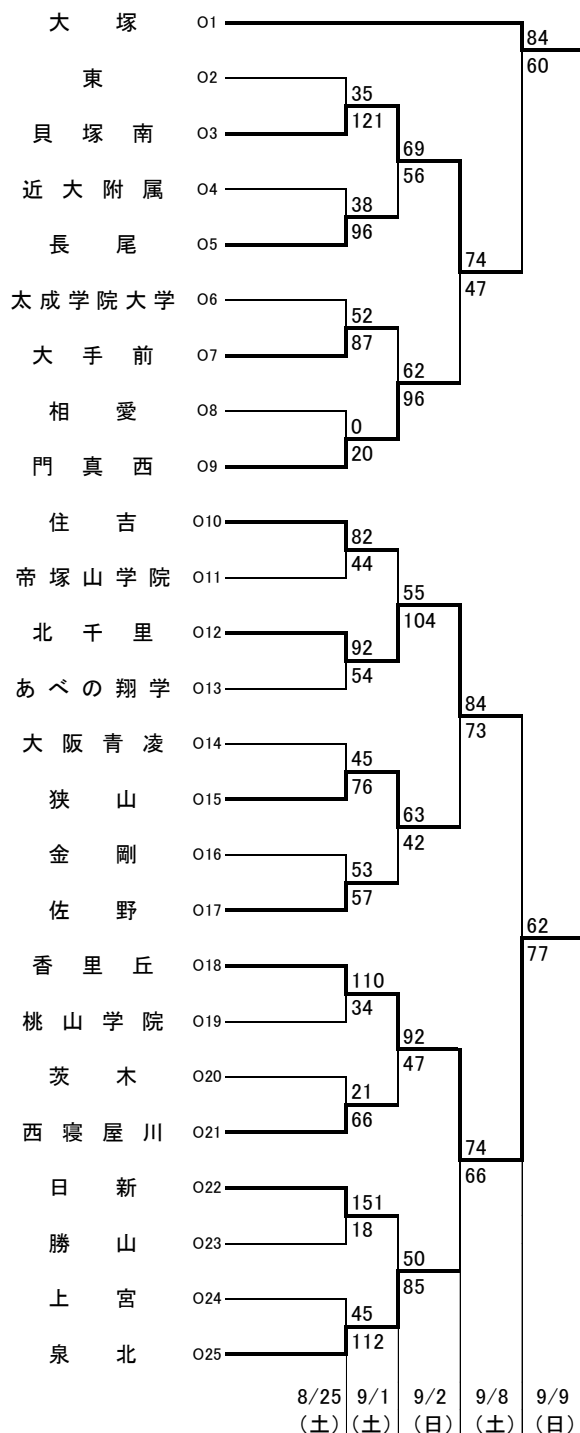

オフィシャル ①: ②の両チームで
 ②: ①の両チームで
 ③: ④の両チームで
 ④: ③の両チームで

★①: ★②の両チームで
 ★②: ★③の両チームで
 ★③: ★①の両チームで

平成30年度第71回大阪高等学校バスケットボール選手権大会

1次予選

2018.8.25~9.9

女子 K

女子 L

東住:東住吉高校 八翠:八尾翠翔高校 河南:河南高校 富林:富田林高校 柏東:柏原東高校 かわち:かわち野高校
 香里:香里丘高校 緑風:緑風冠高校 市西:市立西高校 門西:門真西高校 市岡:市岡高校 汎愛:汎愛高校
 今宮:今宮高校 堺上:堺上高校 金岡:金岡高校 高石:高石高校 信太:信太高校 住吉:住吉高校
 豊島:豊島高校 東淀:東淀川高校 山田:山田高校 柴島:柴島高校 春日:春日丘高校
 はび:はびきのコロセアム 守体:守口市市民体育館 豊体:豊中市立豊島体育館 港ス:港スポーツセンター
 丸善:丸善インテックアリーナ大阪(大阪市中央体育館) 住ス:住吉スポーツセンター
 岸体:岸和田市総合体育館 八総:八尾市立総合体育館

オフィシャル ①:②の両チームで ★①:★②の両チームで
 ②:①の両チームで ★②:★③の両チームで
 ③:④の両チームで ★③:★①の両チームで
 ④:③の両チームで

平成30年度第71回大阪高等学校バスケットボール選手権大会

1次予選

2018.8.25~9.9

女子 M

女子 N

東住:東住吉高校 八翠:八尾翠翔高校 河南:河南高校 富林:富田林高校 柏東:柏原東高校 かわち:かわち野高校
 香里:香里丘高校 緑風:緑風冠高校 市西:市立西高校 門西:門真西高校 市岡:市岡高校 汎愛:汎愛高校
 今宮:今宮高校 堺上:堺上高校 金岡:金岡高校 高石:高石高校 信太:信太高校 住吉:住吉高校
 豊島:豊島高校 東淀:東淀川高校 山田:山田高校 柴島:柴島高校 春日:春日丘高校
 はび:はびきのコロセアム 守体:守口市民体育館 豊体:豊中市立豊島体育館 港ス:港スポーツセンター
 丸善:丸善インテックアリーナ大阪(大阪市中央体育館) 住ス:住吉スポーツセンター
 岸体:岸和田市総合体育館 八総:八尾市立総合体育館

オフィシャル ①:②の両チームで
 ②:①の両チームで
 ③:④の両チームで
 ④:③の両チームで

★①:★②の両チームで
 ★②:★③の両チームで
 ★③:★①の両チームで

平成30年度第71回大阪高等学校バスケットボール選手権大会

1次予選

2018.8.25~9.9

女子 O

女子 P

東住:東住吉高校 八翠:八尾翠翔高校 河南:河南高校 富林:富田林高校 柏東:柏原東高校 かわち:かわち野高校
 香里:香里丘高校 緑風:緑風冠高校 市西:市立西高校 門西:門真西高校 市岡:市岡高校 汎愛:汎愛高校
 今宮:今宮高校 堺上:堺上高校 金岡:金岡高校 高石:高石高校 信太:信太高校 住吉:住吉高校
 豊島:豊島高校 東淀:東淀川高校 山田:山田高校 柴島:柴島高校 春日:春日丘高校
 はび:はびきのコロセアム 守体:守口市民体育館 豊体:豊中市立豊島体育館 港ス:港スポーツセンター
 丸善:丸善インテックアリーナ大阪(大阪市中央体育館) 住ス:住吉スポーツセンター
 岸体:岸和田市総合体育館 八総:八尾市立総合体育館

オフィシャル ①:②の両チームで
 ②:①の両チームで
 ③:④の両チームで
 ④:③の両チームで

★①:★②の両チームで
 ★②:★③の両チームで
 ★③:★①の両チームで