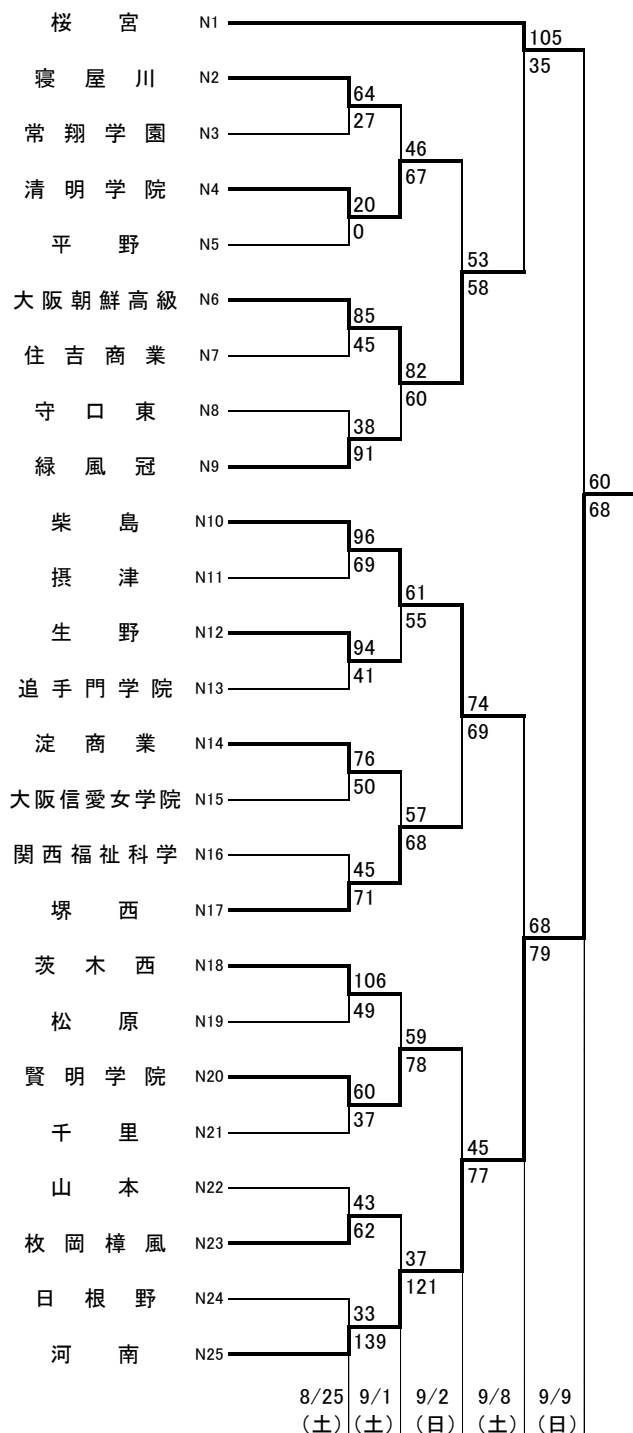

平成30年度第71回大阪高等学校バスケットボール選手権大会

1次予選

2018.8.25~9.9

女子 I

女子 J

東住: 東住吉高校 八翠: 八尾翠翔高校 河南: 河南高校 富林: 富田林高校 柏東: 柏原東高校 かわち: かわち野高校
 香里: 香里丘高校 緑風: 緑風冠高校 市西: 市立西高校 門西: 門真西高校 市岡: 市岡高校 汎愛: 汎愛高校
 今宮: 今宮高校 堺上: 堺上高校 金岡: 金岡高校 高石: 高石高校 信太: 信太高校 住吉: 住吉高校
 豊島: 豊島高校 東淀: 東淀川高校 山田: 山田高校 柴島: 柴島高校 春日: 春日丘高校
 はび: はびきのコロセアム 守体: 守口市民体育館 豊体: 豊中市立豊島体育館 港ス: 港スポーツセンター
 丸善: 丸善インテックアリーナ大阪(大阪市中央体育館) 住ス: 住吉スポーツセンター
 岸体: 岸和田市総合体育館 八総: 八尾市立総合体育館

オフィシャル ①: ②の両チームで
 ②: ①の両チームで
 ③: ④の両チームで
 ④: ③の両チームで

★①: ★②の両チームで
 ★②: ★③の両チームで
 ★③: ★①の両チームで

平成30年度第71回大阪高等学校バスケットボール選手権大会

1次予選

2018.8.25~9.9

女子 K

女子 L

東住:東住吉高校 八翠:八尾翠翔高校 河南:河南高校 富林:富田林高校 柏東:柏原東高校 かわち:かわち野高校
 香里:香里丘高校 緑風:緑風冠高校 市西:市立西高校 門西:門真西高校 市岡:市岡高校 汎愛:汎愛高校
 今宮:今宮高校 堺上:堺上高校 金岡:金岡高校 高石:高石高校 信太:信太高校 住吉:住吉高校
 豊島:豊島高校 東淀:東淀川高校 山田:山田高校 柴島:柴島高校 春日:春日丘高校
 はび:はびきのコロセアム 守体:守口市市民体育館 豊体:豊中市立豊島体育館 港ス:港スポーツセンター
 丸善:丸善インテックアリーナ大阪(大阪市中央体育館) 住ス:住吉スポーツセンター
 岸体:岸和田市総合体育館 八総:八尾市立総合体育館

オフィシャル ①:②の両チームで ★①:★②の両チームで
 ②:①の両チームで ★②:★③の両チームで
 ③:④の両チームで ★③:★①の両チームで
 ④:③の両チームで

平成30年度第71回大阪高等学校バスケットボール選手権大会

1次予選

2018.8.25~9.9

女子 M

女子 N

東住:東住吉高校 八翠:八尾翠翔高校 河南:河南高校 富林:富田林高校 柏東:柏原東高校 かわち:かわち野高校
 香里:香里丘高校 緑風:緑風冠高校 市西:市立西高校 門西:門真西高校 市岡:市岡高校 汎愛:汎愛高校
 今宮:今宮高校 堺上:堺上高校 金岡:金岡高校 高石:高石高校 信太:信太高校 住吉:住吉高校
 豊島:豊島高校 東淀:東淀川高校 山田:山田高校 柴島:柴島高校 春日:春日丘高校
 はび:はびきのコロセアム 守体:守口市民体育館 豊体:豊中市立豊島体育館 港ス:港スポーツセンター
 丸善:丸善インテックアリーナ大阪(大阪市中央体育館) 住ス:住吉スポーツセンター
 岸体:岸和田市総合体育館 八総:八尾市立総合体育館

オフィシャル ①:②の両チームで
 ②:①の両チームで
 ③:④の両チームで
 ④:③の両チームで

★①:★②の両チームで
 ★②:★③の両チームで
 ★③:★①の両チームで

平成30年度第71回大阪高等学校バスケットボール選手権大会

1次予選

2018.8.25~9.9

女子 O

女子 P

東住:東住吉高校 八翠:八尾翠翔高校 河南:河南高校 富林:富田林高校 柏東:柏原東高校 かわち:かわち野高校
 香里:香里丘高校 緑風:緑風冠高校 市西:市立西高校 門西:門真西高校 市岡:市岡高校 汎愛:汎愛高校
 今宮:今宮高校 堺上:堺上高校 金岡:金岡高校 高石:高石高校 信太:信太高校 住吉:住吉高校
 豊島:豊島高校 東淀:東淀川高校 山田:山田高校 柴島:柴島高校 春日:春日丘高校
 はび:はびきのコロセアム 守体:守口市民体育館 豊体:豊中市立豊島体育館 港ス:港スポーツセンター
 丸善:丸善インテックアリーナ大阪(大阪市中央体育館) 住ス:住吉スポーツセンター
 岸体:岸和田市総合体育館 八総:八尾市立総合体育館