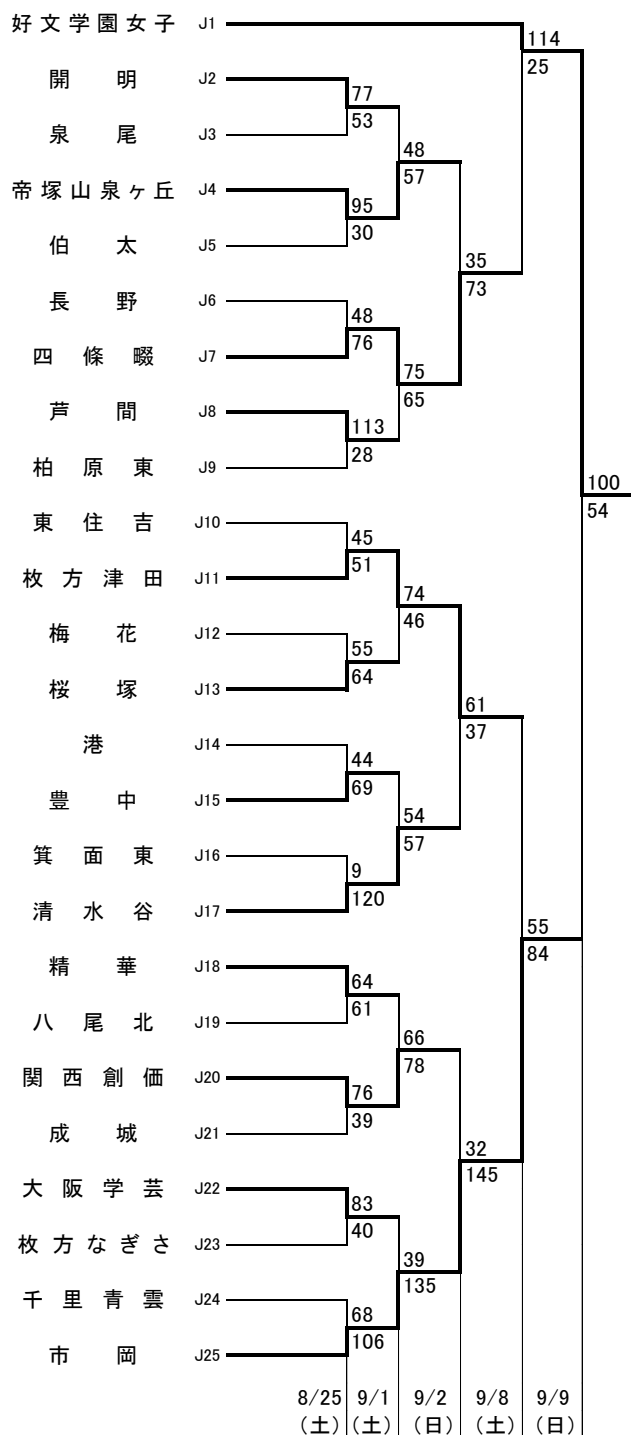

平成30年度第71回大阪高等学校バスケットボール選手権大会

1次予選

2018.8.25~9.9

女子 I

女子 J

東住: 東住吉高校 八翠: 八尾翠翔高校 河南: 河南高校 富林: 富田林高校 柏東: 柏原東高校 かわち: かわち野高校
 香里: 香里丘高校 緑風: 緑風冠高校 市西: 市立西高校 門西: 門真西高校 市岡: 市岡高校 汎愛: 汎愛高校
 今宮: 今宮高校 堺上: 堺上高校 金岡: 金岡高校 高石: 高石高校 信太: 信太高校 住吉: 住吉高校
 豊島: 豊島高校 東淀: 東淀川高校 山田: 山田高校 柴島: 柴島高校 春日: 春日丘高校
 はび: はびきのコロセアム 守体: 守口市民体育館 豊体: 豊中市立豊島体育館 港ス: 港スポーツセンター
 丸善: 丸善インテックアリーナ大阪(大阪市中央体育館) 住ス: 住吉スポーツセンター
 岸体: 岸和田市総合体育館 八総: 八尾市立総合体育館

オフィシャル ①: ②の両チームで
 ②: ①の両チームで
 ③: ④の両チームで
 ④: ③の両チームで

★①: ★②の両チームで
 ★②: ★③の両チームで
 ★③: ★①の両チームで

平成30年度第71回大阪高等学校バスケットボール選手権大会

1次予選

2018.8.25~9.9

女子 K

女子 L

東住:東住吉高校 八翠:八尾翠翔高校 河南:河南高校 富林:富田林高校 柏東:柏原東高校 かわち:かわち野高校
 香里:香里丘高校 緑風:緑風冠高校 市西:市立西高校 門西:門真西高校 市岡:市岡高校 汎愛:汎愛高校
 今宮:今宮高校 堺上:堺上高校 金岡:金岡高校 高石:高石高校 信太:信太高校 住吉:住吉高校
 豊島:豊島高校 東淀:東淀川高校 山田:山田高校 柴島:柴島高校 春日:春日丘高校
 はび:はびきのコロセアム 守体:守口市市民体育館 豊体:豊中市立豊島体育館 港ス:港スポーツセンター
 丸善:丸善インテックアリーナ大阪(大阪市中央体育館) 住ス:住吉スポーツセンター
 岸体:岸和田市総合体育館 八総:八尾市立総合体育館

オフィシャル ①:②の両チームで ★①:★②の両チームで
 ②:①の両チームで ★②:★③の両チームで
 ③:④の両チームで ★③:★①の両チームで
 ④:③の両チームで

平成30年度第71回大阪高等学校バスケットボール選手権大会

1次予選

2018.8.25~9.9

女子 M

女子 N

東住:東住吉高校 八翠:八尾翠翔高校 河南:河南高校 富林:富田林高校 柏東:柏原東高校 かわち:かわち野高校
 香里:香里丘高校 緑風:緑風冠高校 市西:市立西高校 門西:門真西高校 市岡:市岡高校 汎愛:汎愛高校
 今宮:今宮高校 堺上:堺上高校 金岡:金岡高校 高石:高石高校 信太:信太高校 住吉:住吉高校
 豊島:豊島高校 東淀:東淀川高校 山田:山田高校 柴島:柴島高校 春日:春日丘高校
 はび:はびきのコロセアム 守体:守口市民体育館 豊体:豊中市立豊島体育館 港ス:港スポーツセンター
 丸善:丸善インテックアリーナ大阪(大阪市中央体育館) 住ス:住吉スポーツセンター
 岸体:岸和田市総合体育館 八総:八尾市立総合体育館