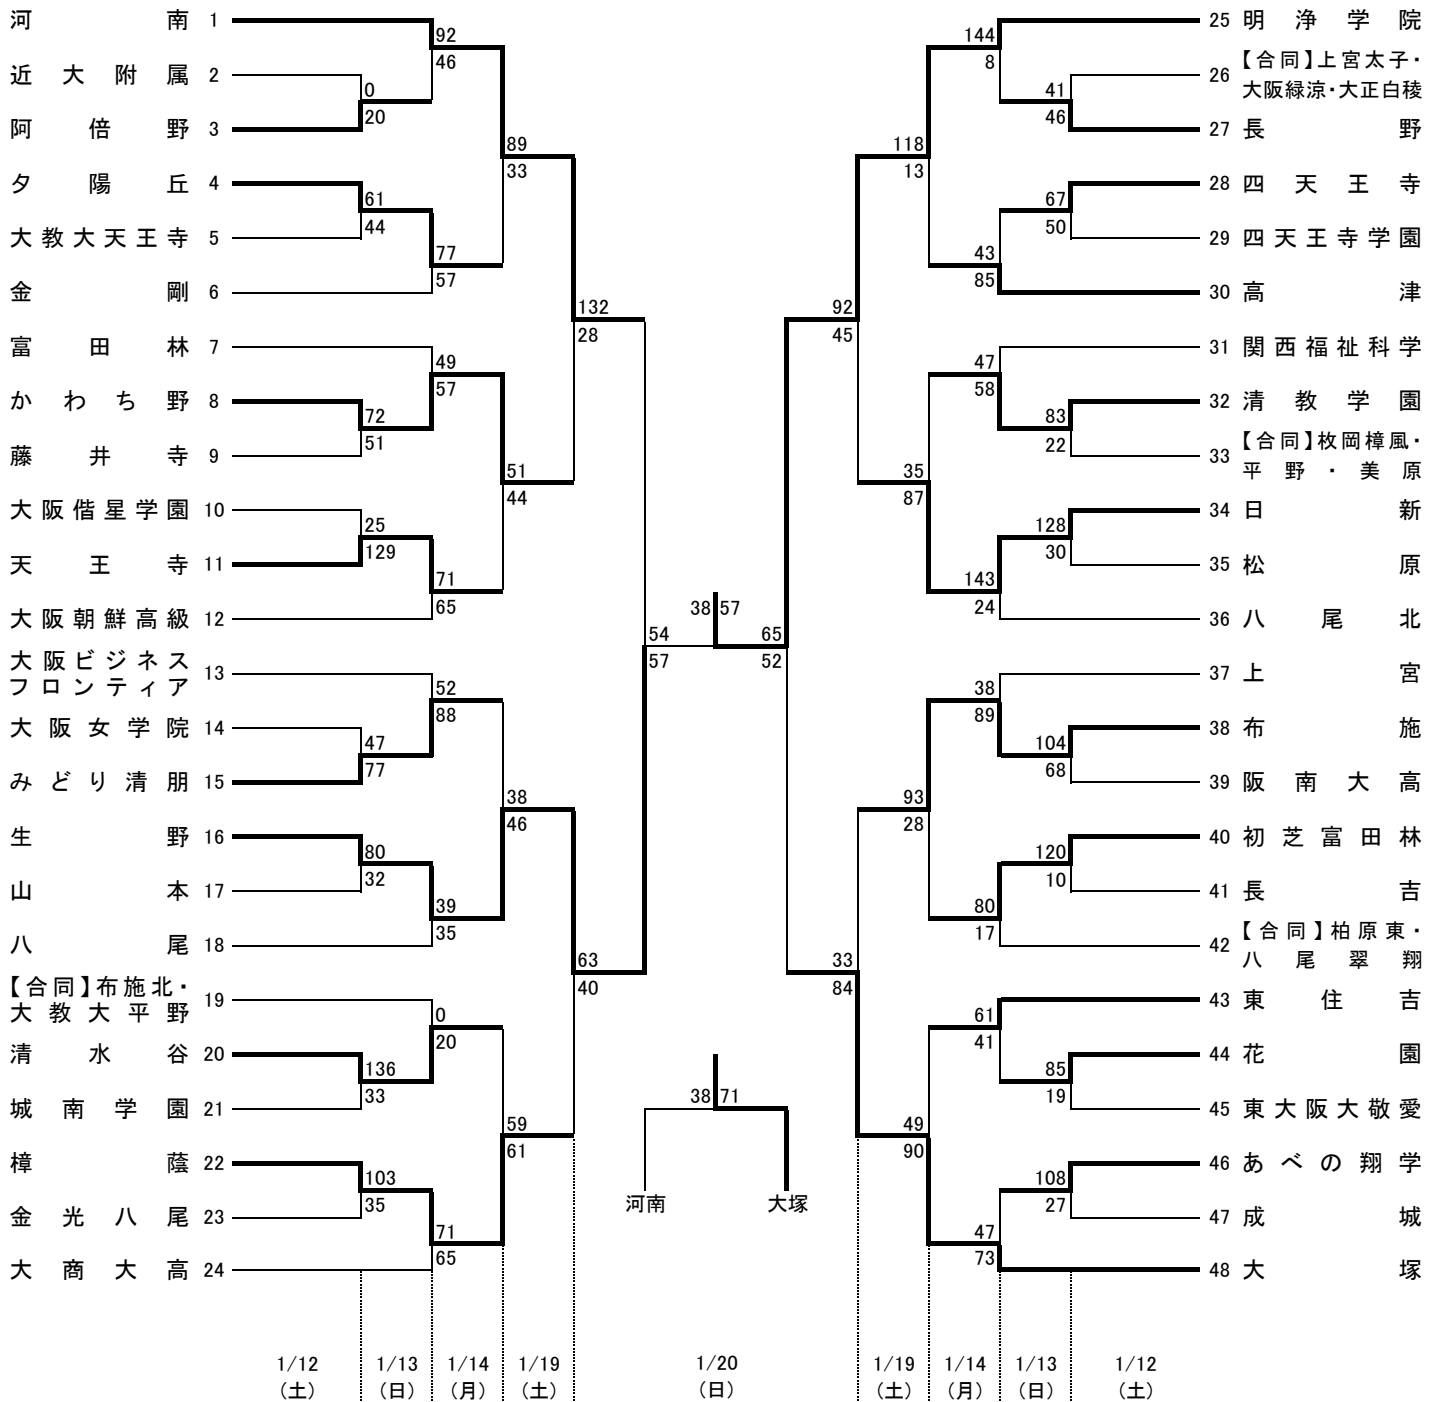

平成30年度 第66回大阪高等学校バスケットボール新人大会 東地区大会

女子

合同チームのユニフォームは常に淡色です。対戦するチームは濃色のユニフォームとなります。ご注意ください。

東住—東住吉高校 富林—富田林高校 高津—高津高校 柏東—柏原東高校 河南—河南高校 布北—布施北高校 八尾—八尾高校 東ア—東大阪アリーナ 関福—関西福祉科学大学高校

連絡(注意)事項

・各会場へは、公共交通機関を利用してください。

- ・各会場へは、早く行き過ぎないようにしてください。原則、第1試合開始1時間前です。
- ・各チームは貴重品の管理に注意してください。
- ・会場校のゴミの後始末が大変なため、ゴミの持ち帰りにご協力ください。
- ・メンバー表の提出および競技者登録一覧表の提示は時間厳守でお願いします。
- ・第1試合は試合開始30分前、2試合目以降は前の試合のハーフタイム時までです。
- ・提示する競技者一覧表には確認しやすいように朱書きで背番号を記入しておいてください。
- ・TO(テーブルオフィシャル)は必ず担当の両チームで行ってください。