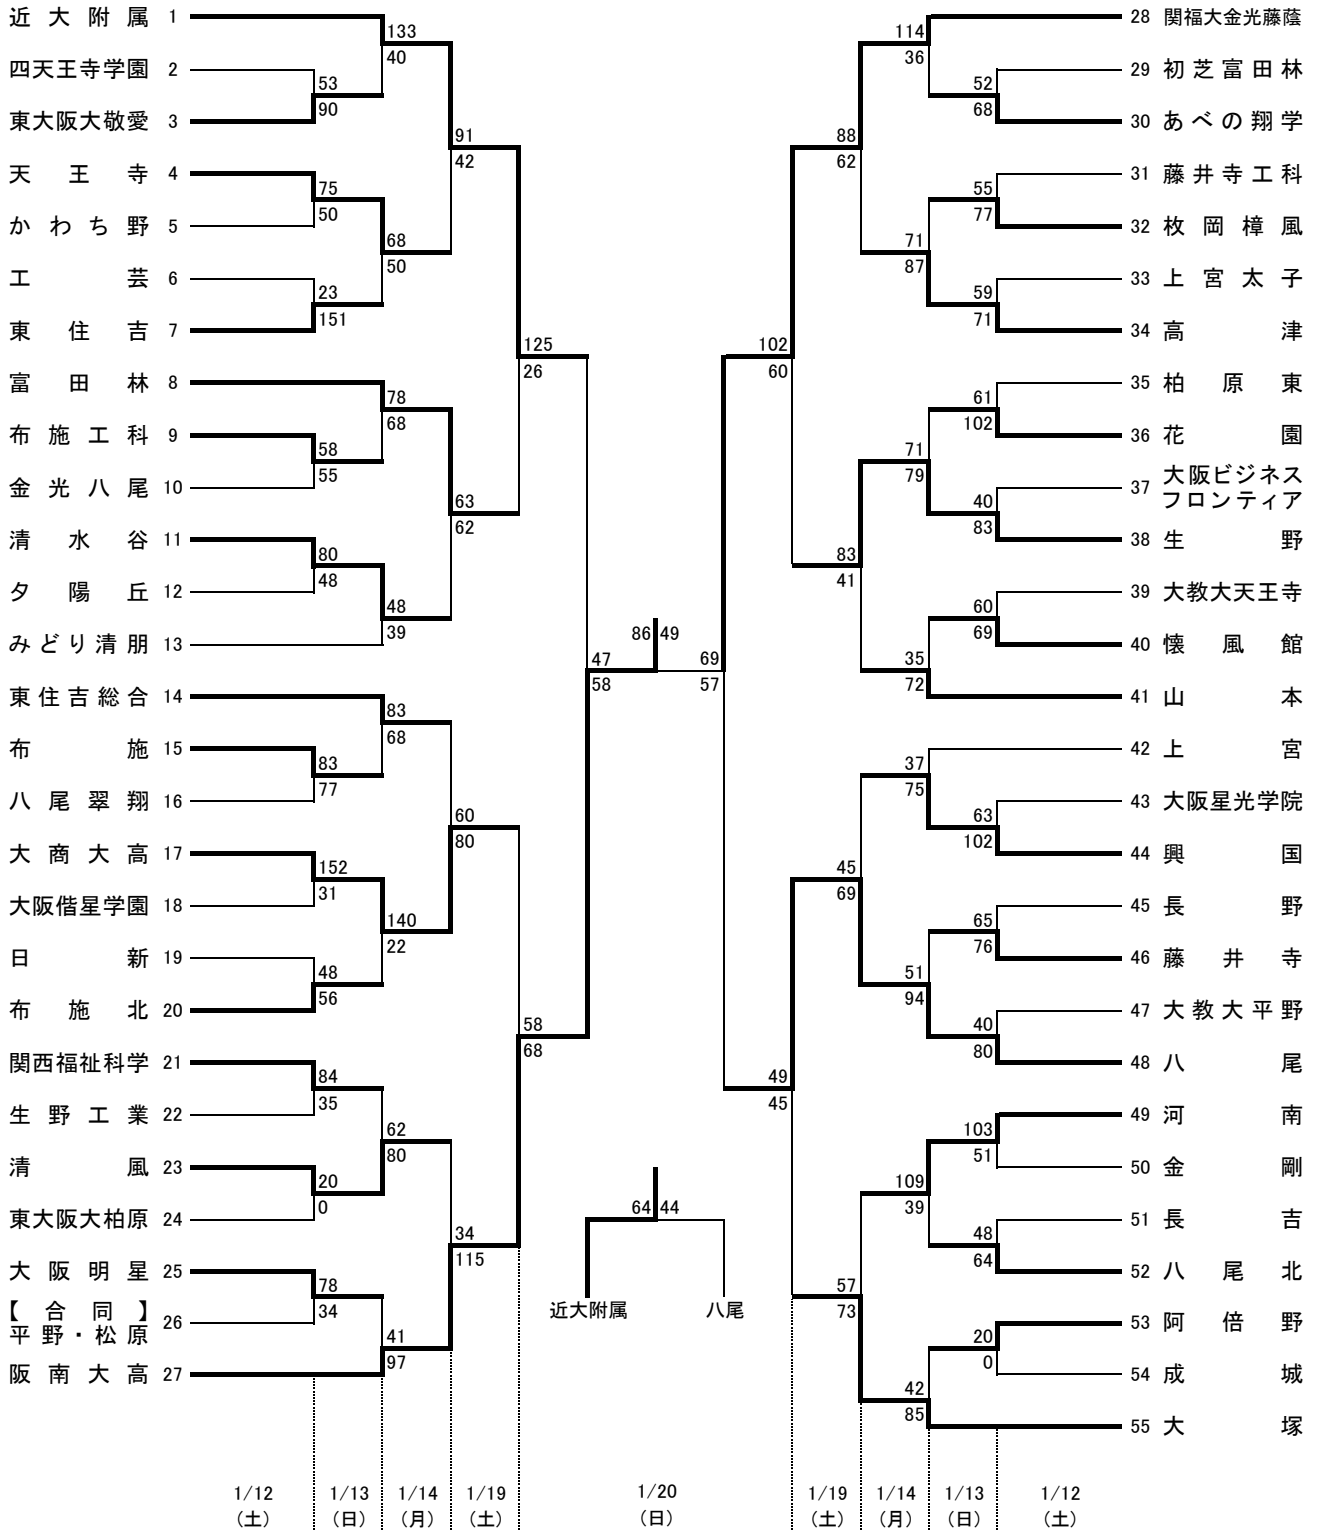

平成30年度 第66回大阪高等学校バスケットボール新人大会 東地区大会

男子

合同チームのユニフォームは常に淡色です。対戦するチームは濃色のユニフォームとなります。ご注意ください。

東住一東住吉高校 高津一高津高校 河南一河南高校 八尾一八尾高校 関福一関西福祉科学大学高校  
富林一富田林高校 柏東一柏原東高校 布北一布施北高校 東ア一東大阪アリーナ

連絡(注意)事項

・各会場へは、公共交通機関を利用してください。

- ・各会場へは、早く行き過ぎないようにしてください。原則、第1試合開始1時間前です。
- ・各チームは貴重品の管理に注意してください。
- ・会場校のゴミの後始末が大変になってますので、ゴミの持ち帰りにご協力ください。
- ・メンバー表の提出および競技者登録一覧表の提示は時間厳守をお願いします。
- 第1試合は試合開始30分前、2試合目以降は前の試合のハーフタイム時までです。
- 提示する競技者一覧表には確認しやすいように朱書きで背番号を記入しておいてください。
- ・TO(テーブルオフィシャル)は必ず担当の両チームで行ってください。