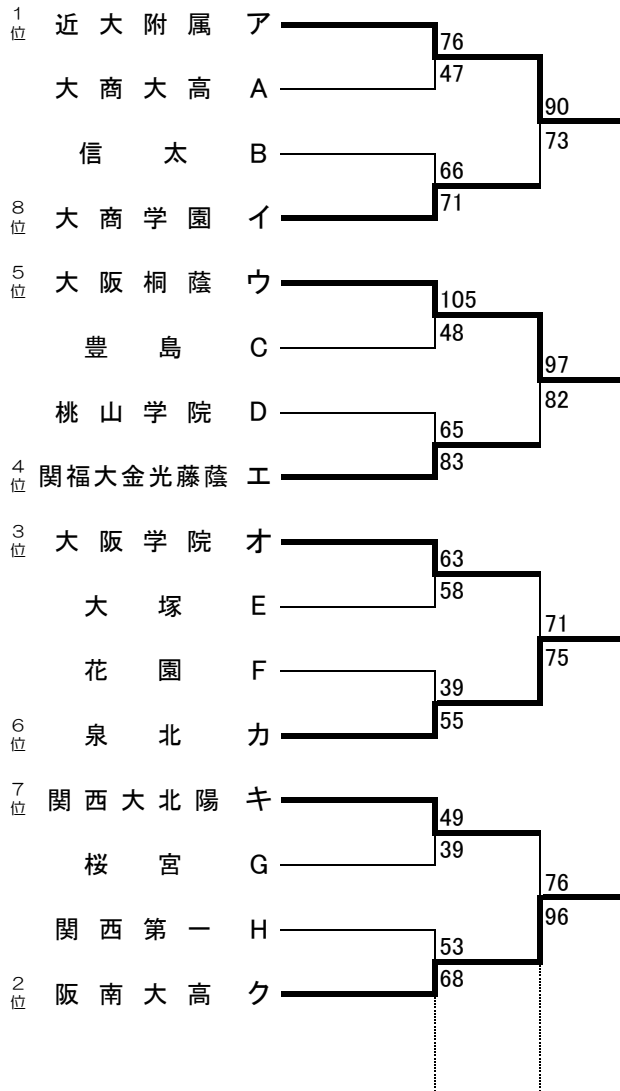

第68回全国高等学校バスケットボール選手権大会大阪府2次予選

2次予選

2015.5.9~5.10

男子

女子

東住:東住吉高校 八翠:八尾翠翔高校 河南:河南高校 高津:高津高校 柏東:柏原東高校
 香里:香里丘高校 桜宮:桜宮高校 市西:市立西高校 門西:門真西高校 都工:都島工業高校
 今宮:今宮高校 堺上:堺上高校 金岡:金岡高校 住吉:住吉高校 信太:信太高校
 春丘:春日丘高校 摂津:摂津高校 茨西:茨木西高校 刀根:刀根山高校 東淀:東淀川高校
 豊島:豊中市立豊島体育館 八体:八尾市立総合体育館 住ス:住吉スポーツセンター
 庄体:豊中市立庄内体育館 千体:豊中市立千里体育館 守口:守口市民体育館
 岸和:岸和田市総合体育館 大正:大正スポーツセンター 金岡:金岡公園体育館

★のオフィシャル ★①:★②の両チームで
 ★②:★③の両チームで
 ★③:★①の両チームで

無印のオフィシャル ①:②の両チームで
 ②:①の両チームで
 ③:④の両チームで
 ④:③の両チームで