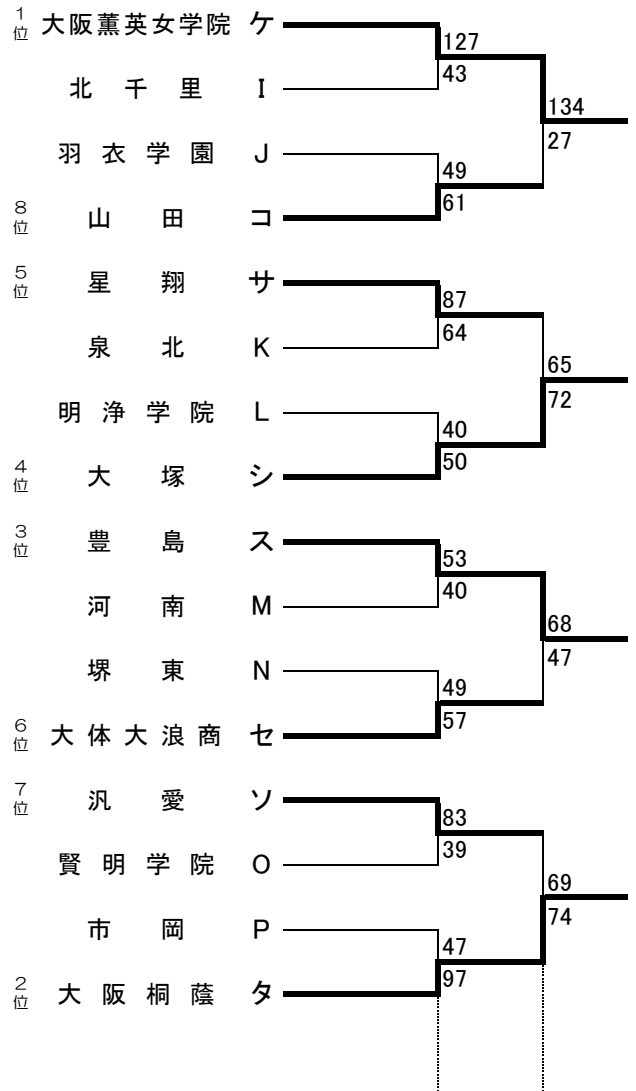

第68回全国高等学校バスケットボール選手権大会大阪府2次予選

2次予選

2015.5.9~5.10

男子

女子

東住:東住吉高校 八翠:八尾翠翔高校 河南:河南高校 高津:高津高校 柏東:柏原東高校
 香里:香里丘高校 桜宮:桜宮高校 市西:市立西高校 門西:門真西高校 都工:都島工業高校
 今宮:今宮高校 堺上:堺上高校 金岡:金岡高校 住吉:住吉高校 信太:信太高校
 春丘:春日丘高校 摂津:摂津高校 茨西:茨木西高校 刀根:刀根山高校 東淀:東淀川高校
 豊島:豊中市立豊島体育館 八体:八尾市立総合体育館 住ス:住吉スポーツセンター
 庄体:豊中市立庄内体育館 千体:豊中市立千里体育館 守口:守口市民体育館
 岸和:岸和田市総合体育館 大正:大正スポーツセンター 金岡:金岡公園体育館

★のオフィシャル ★①:★②の両チームで
 ★②:★③の両チームで
 ★③:★①の両チームで

無印のオフィシャル ①:②の両チームで
 ②:①の両チームで
 ③:④の両チームで
 ④:③の両チームで