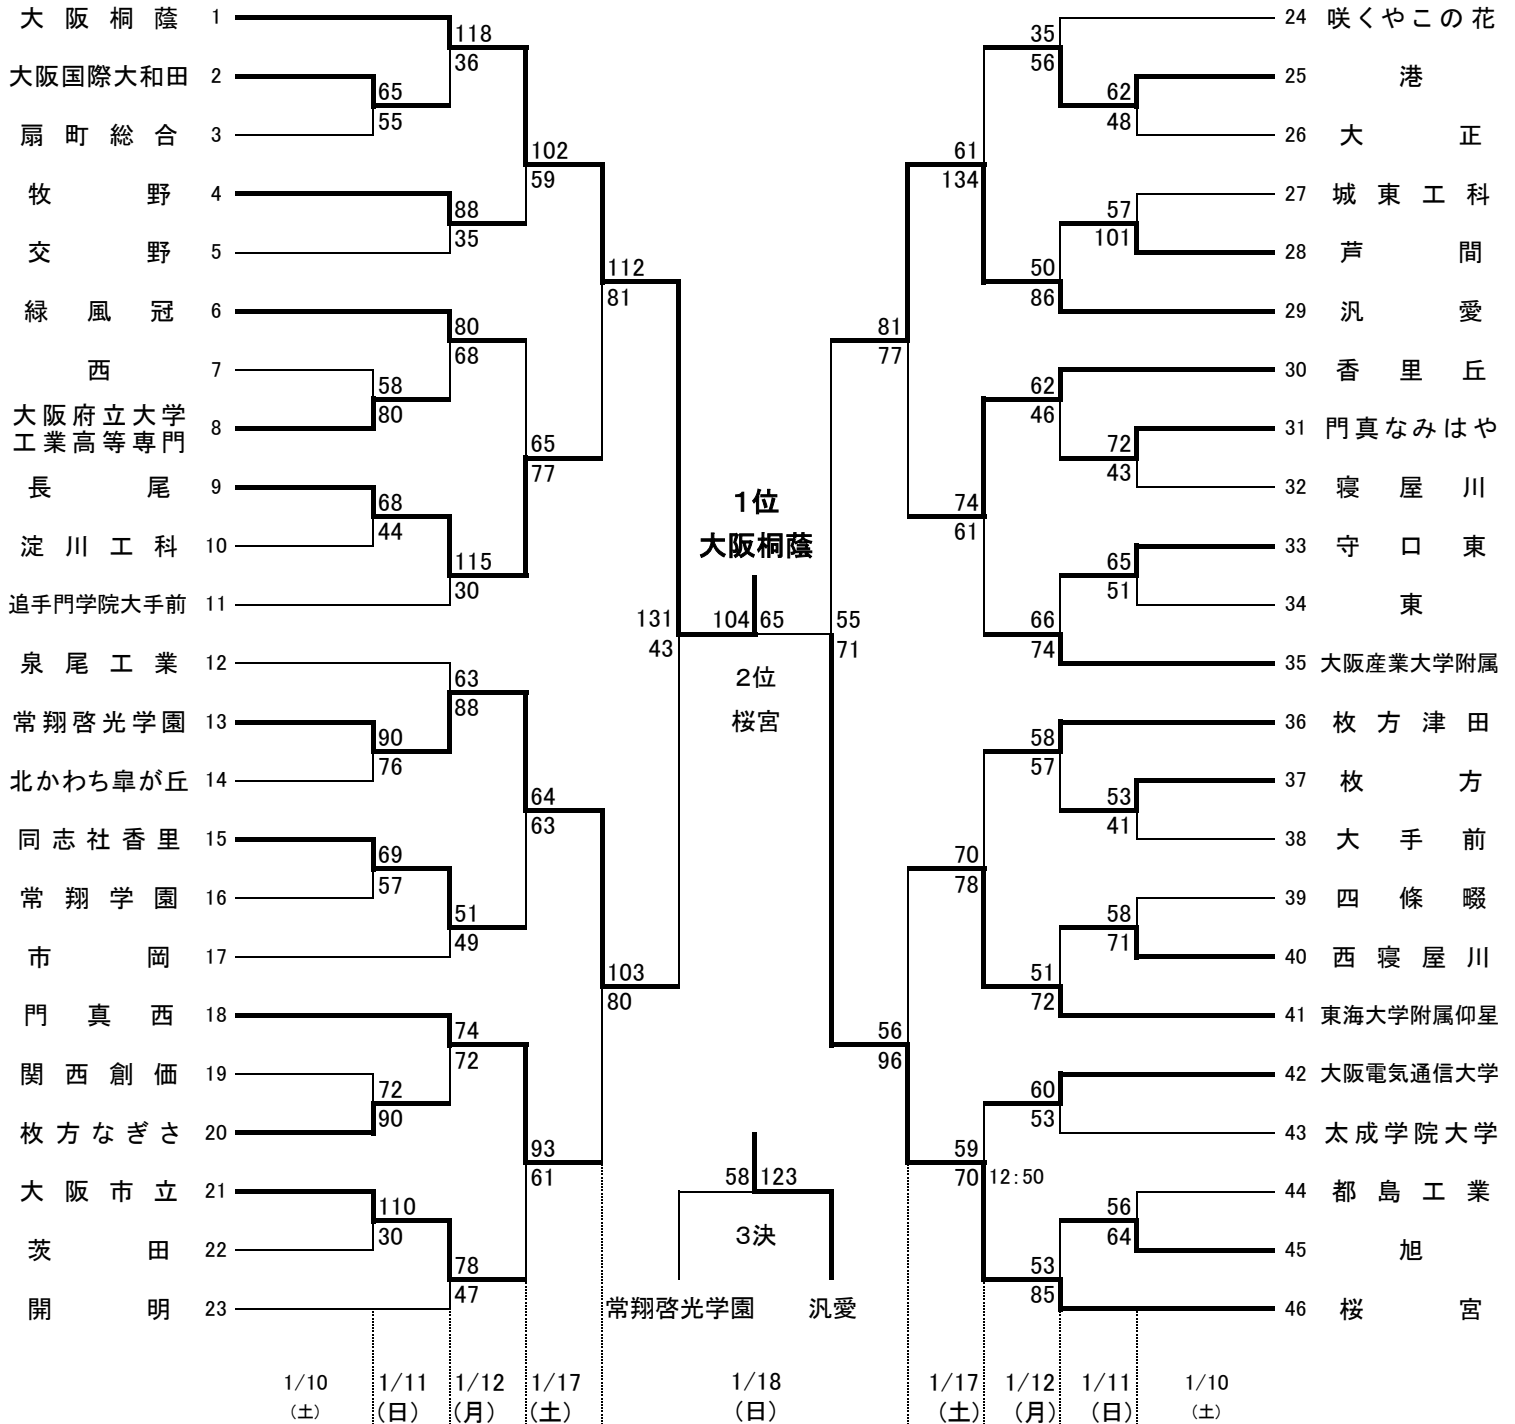

# 平成26年度 第62回大阪高等学校バスケットボール新人大会 西地区大会

## 男子

守口体育館: 守口市民体育館 市岡: 市岡高校 香里: 香里丘高校  
 仰星: 東海大仰星高校 門西: 門真西高校 緑風: 緑風冠高校 汎愛: 汎愛高校