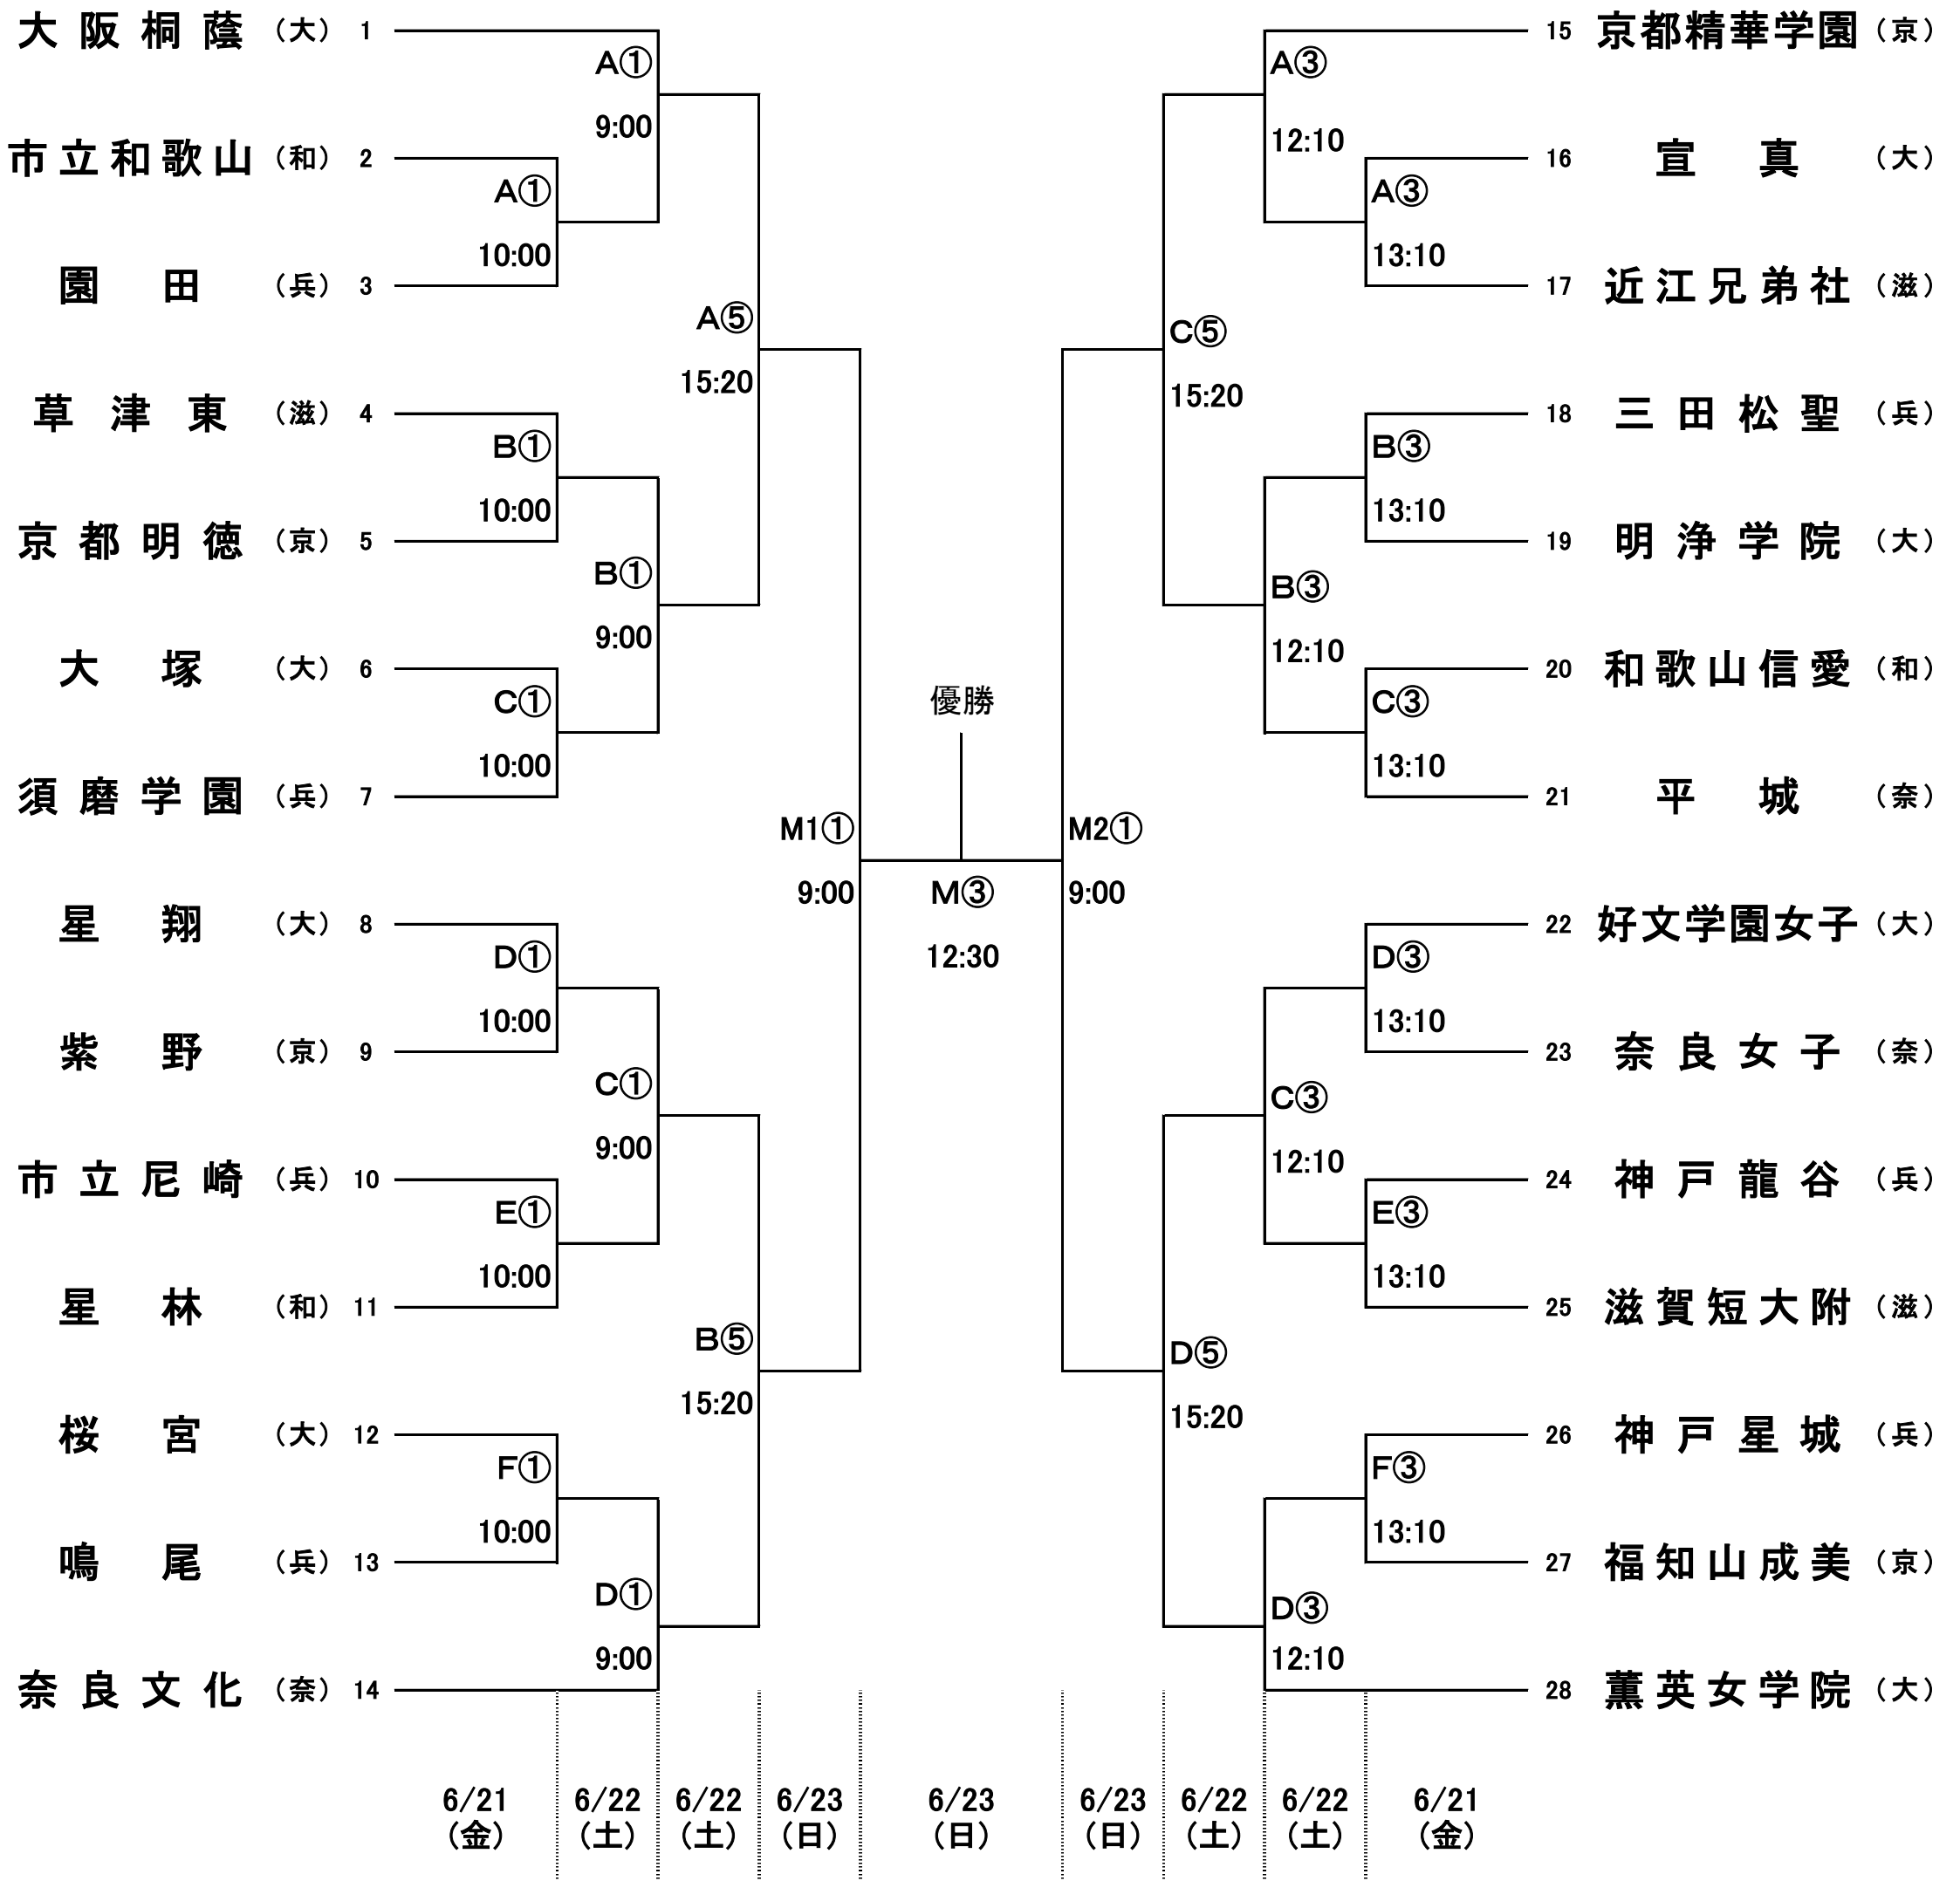

令和元年度 第66回 近畿高等学校バスケットボール大会

会場：丸善インテックアリーナ大阪
 (大阪中央体育館)
 ※A~Dはメインアリーナ
 E、Fはサブアリーナ

女子

- ・開会式は、6月21日(金)9時10分より行います。全チーム、ユニフォームを着用して参加してください。
- ・組合せ番号の若い方のチームのユニフォームが淡色(白)、ベンチはオフィシャル席に向かって右側です。
- ・貴重品、上靴、下靴、ボールなどは各チームで管理してください。
- ・会場は、8時00分に開館します。
- ・体育館周辺に路上駐車しないで下さい。(電車、バスを利用して下さい)
- ・ゴミは各自で持ち帰って下さい。(体育館のゴミ箱に捨てないで下さい)
- ・観客席では立たずに、座って応援して下さい。(なるべくたくさんの人に試合を見てもらえるように)
- ・道具(メガホン、ラッパなど)を使った応援は禁止します。(道具によって度を過ぎた音が出るのを防ぐため)
- ・試合結果を各試合終了後約30分で「大阪高体連BasketBall」のサイトに掲載します。
 大阪高体連BasketBallのURL <http://high.osakabasketball.jp/>
- ・速報は、携帯電話用サイトで見るができます。
 大阪高体連BasketBall(携帯電話用)のURL <http://bbosaka.com>