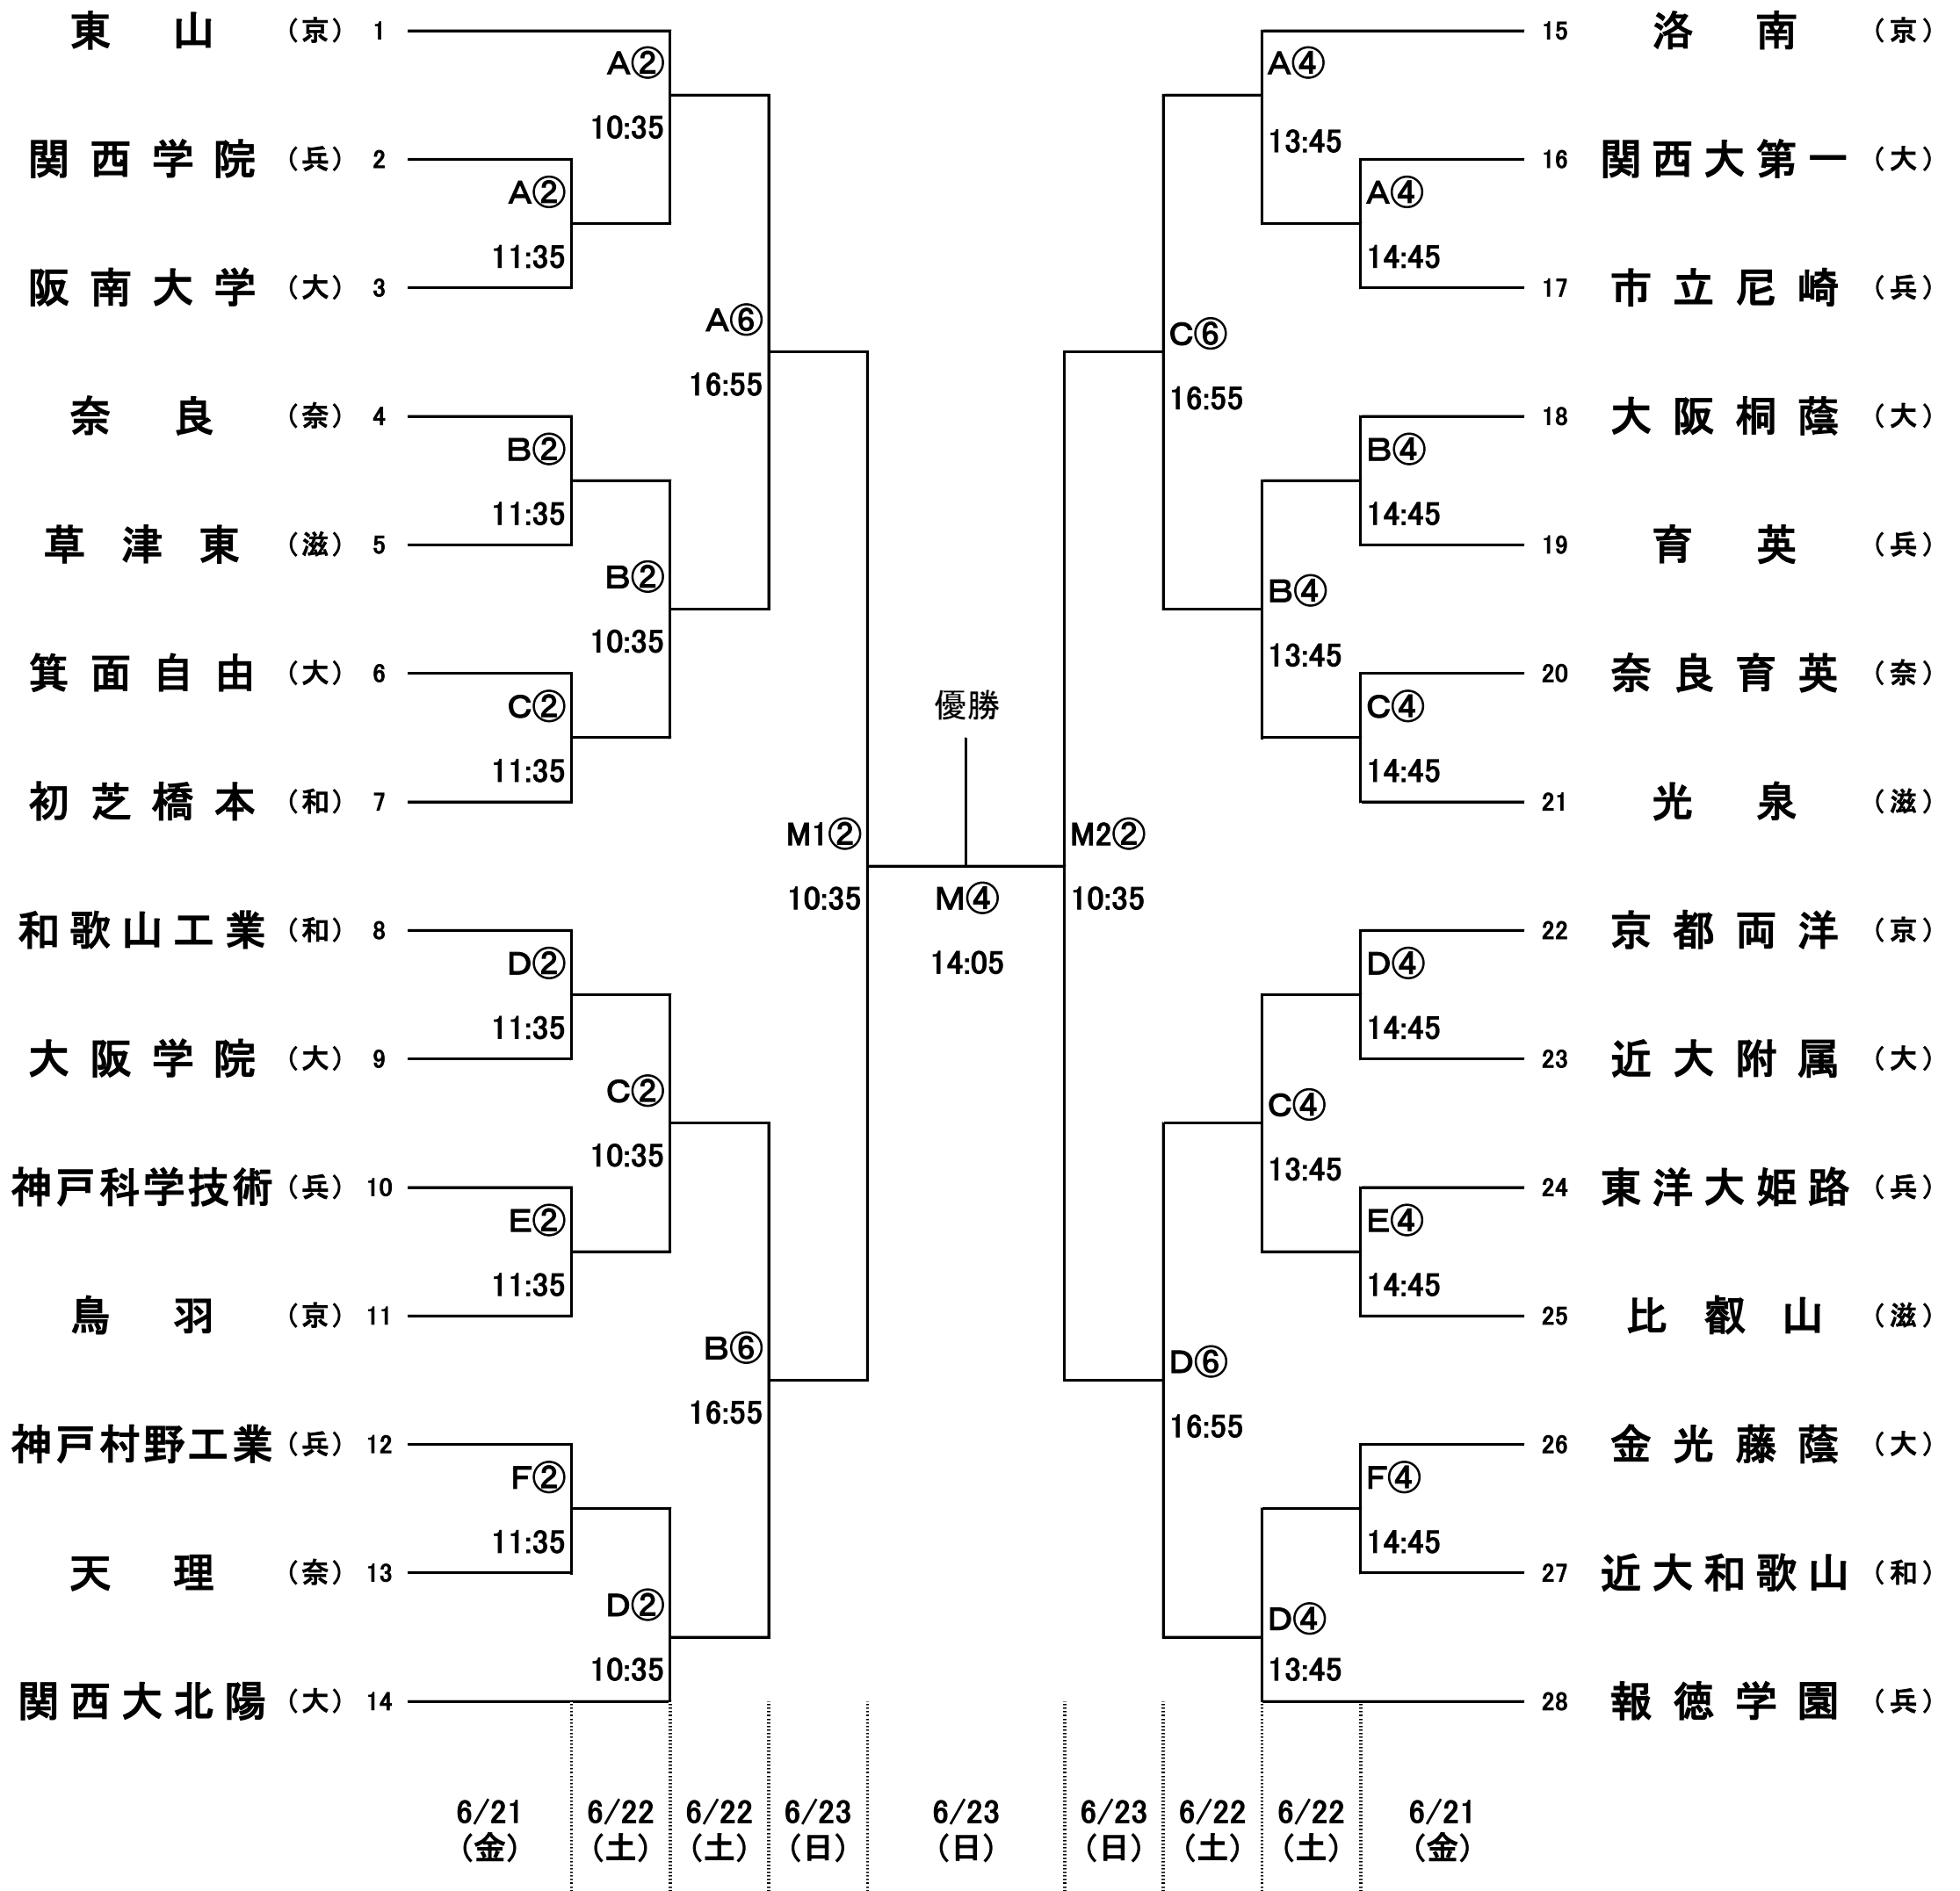

# 令和元年度 第66回 近畿高等学校バスケットボール大会

会場：丸善インテックアリーナ大阪  
 (大阪市中央体育館)  
 ※A~Dはメインアリーナ  
 E、Fはサブアリーナ

## 男子

- ・開会式は、6月21日(金)9時10分より行います。全チーム、ユニフォームを着用して参加してください。
- ・組合せ番号の若い方のチームのユニフォームが淡色(白)、ベンチはオフィシャル席に向かって右側です。
- ・貴重品、上靴、下靴、ボールなどは各チームで管理してください。
- ・会場は、8時00分に開館します。
- ・体育館周辺に路上駐車しないで下さい。(電車、バスを利用して下さい)
- ・ゴミは各自で持ち帰って下さい。(体育館のゴミ箱に捨てないで下さい)
- ・観客席では立たずに、座って応援して下さい。(なるべくたくさんの人に試合を見てもらえるように)
- ・道具(メガホン、ラッパなど)を使った応援は禁止します。(道具によって度を過ぎた音が出るのを防ぐため)
- ・試合結果を各試合終了後約30分で「大阪高体連BasketBall」のサイトに掲載します。  
 大阪高体連BasketBallのURL <http://high.osakabasketball.jp/>
- ・速報は、携帯電話用サイトで見ることができます。  
 大阪高体連BasketBall(携帯電話用)のURL <http://bbosaka.com>