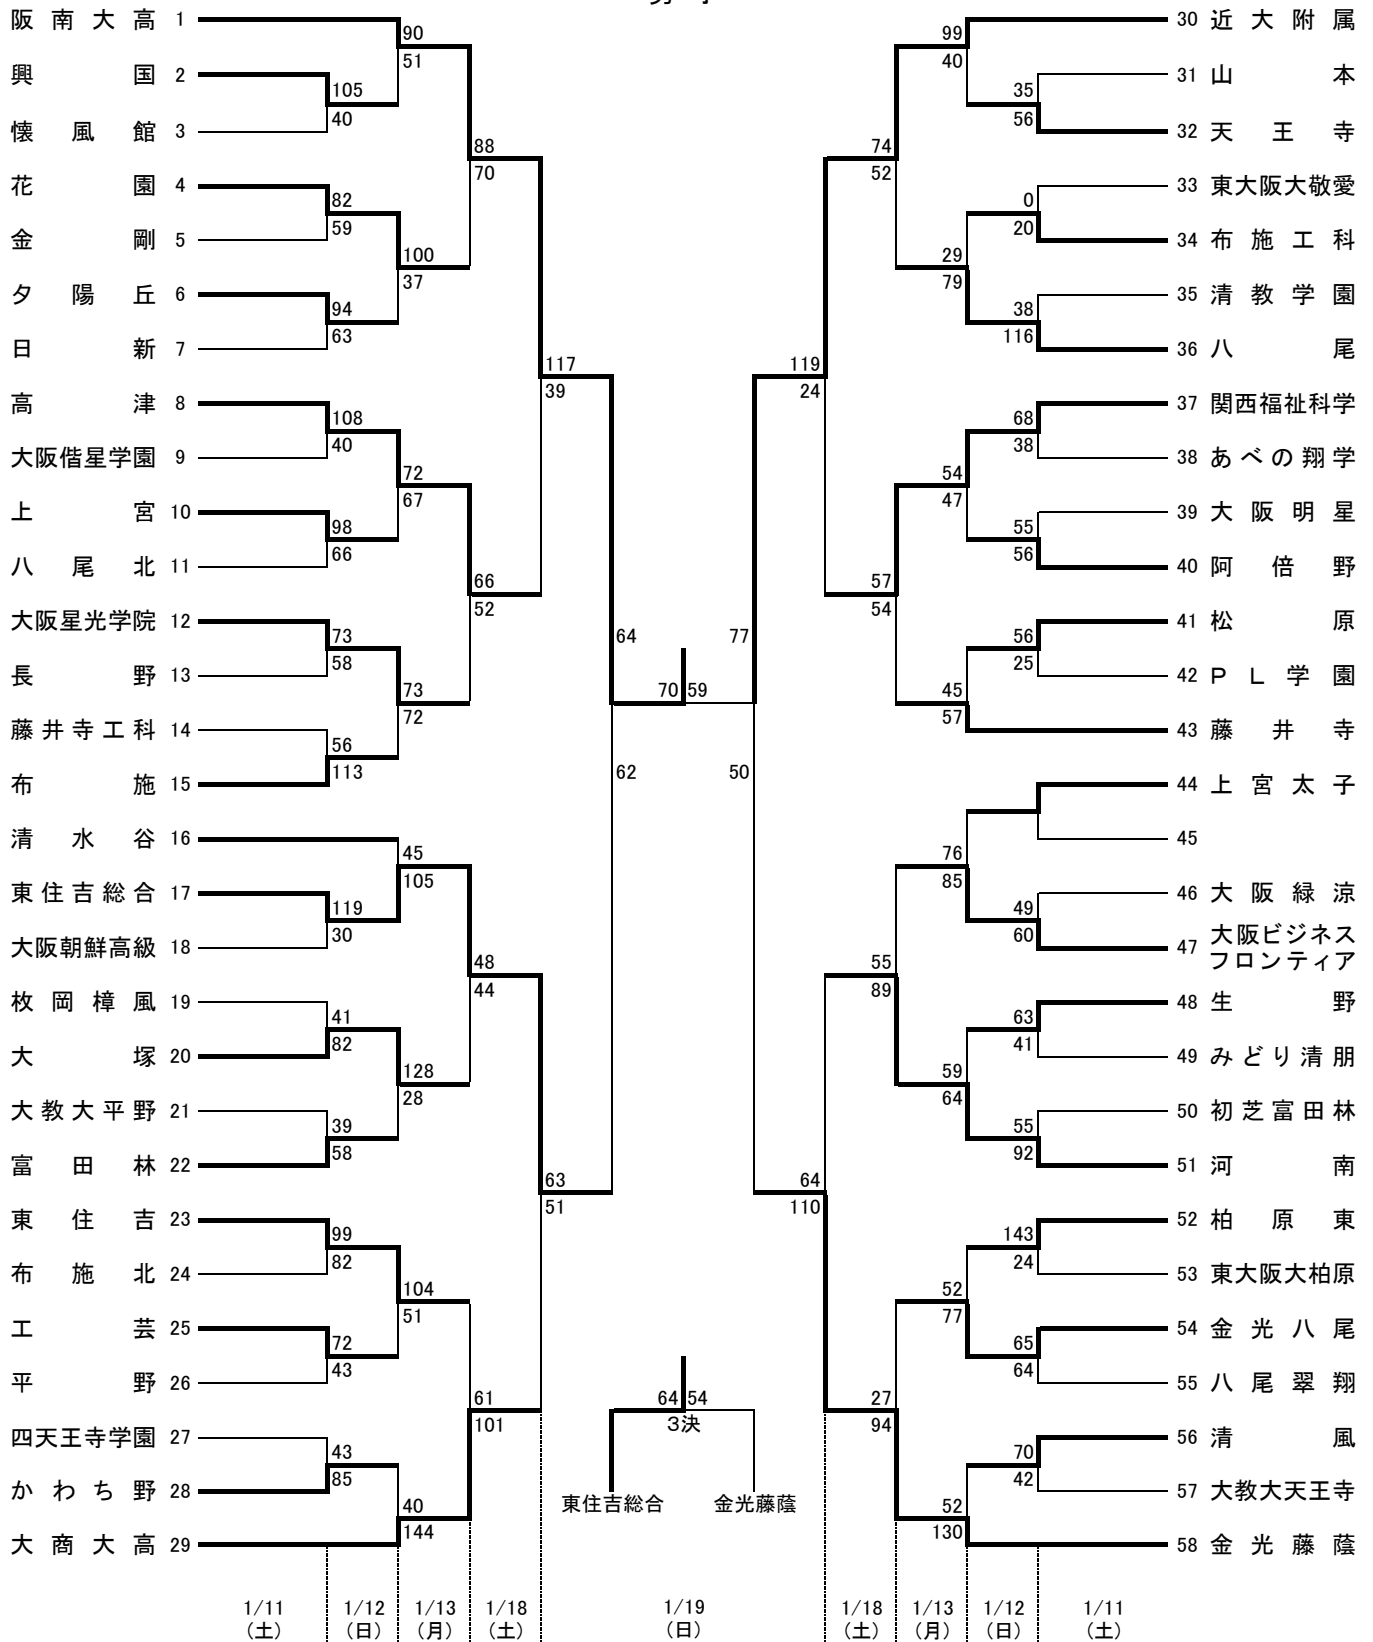

令和元年度 第67回大阪高等学校バスケットボール新人大会 東地区大会

男子

東住-東住吉高校 高津-高津高校 河南-河南高校 八尾-八尾高校 関福-**玉手山学園総合体育館"Do夢"**
 富林-富田林高校 柏東-柏原東高校 東ア-東大阪アリーナ

オフィシャル

☆①	☆②の両チームで
☆②	☆③の両チームで
☆③	☆①の両チームで
☆④	☆⑤の両チームで
☆⑤	☆④の両チームで

オフィシャル

①	②の両チームで
②	①の両チームで
③	④の両チームで
④	③の両チームで

連絡(注意)事項

・各会場へは、公共交通機関を利用してください。

- ・各会場へは、早く行き過ぎないようにしてください。原則、第1試合開始1時間前です。
- ・各チームは貴重品の管理に注意してください。
- ・会場校のゴミの後始末が大変になってますので、ゴミの持ち帰りにご協力ください。
- ・メンバー表の提出および競技者登録一覧表の提示は時間厳守でお願いします。
- ・第1試合は試合開始30分前、2試合目以降は前の試合のハーフタイム時までです。
- ・提示する競技者一覧表には確認しやすいように朱書きで背番号を記入しておいてください。
- ・TO(テーブルオフィシャル)は必ず担当の両チームで行ってください。