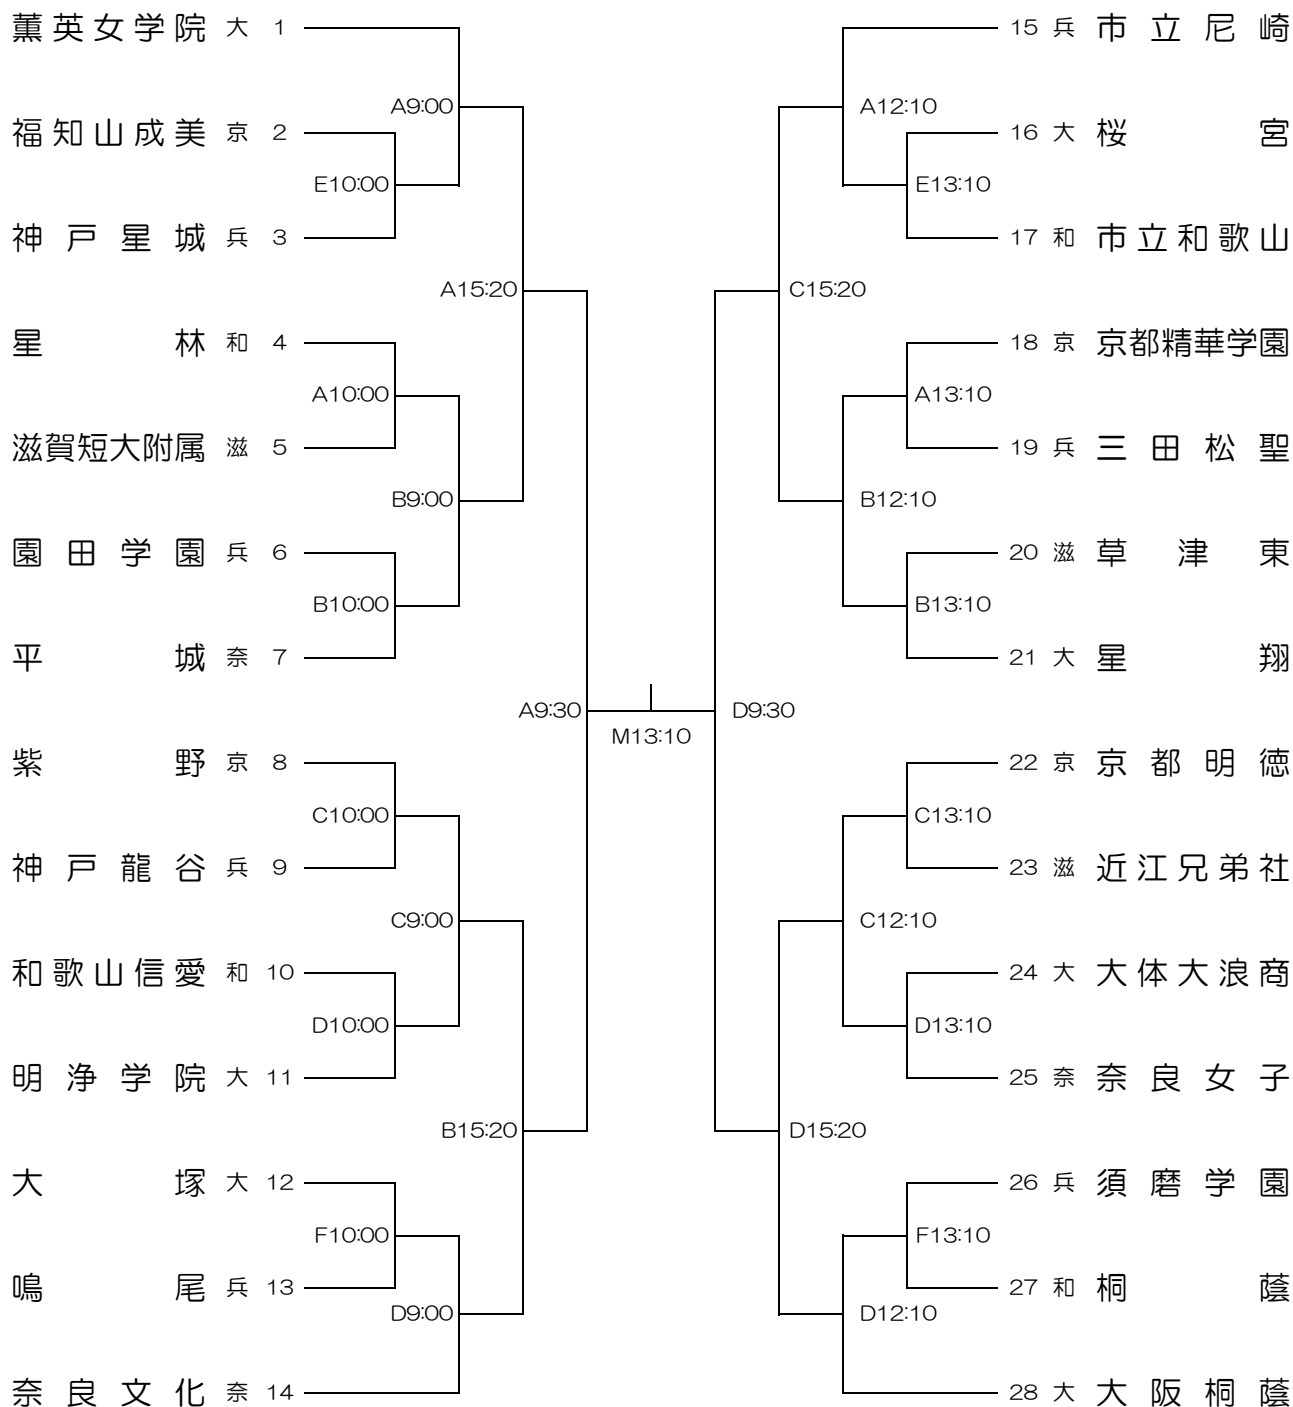

# 第65回 近畿高等学校バスケットボール大会

## 【女子の部】

和歌山ビッグホエール A, B, C, D, Mコート

和歌山ビッグウエーブ E, Fコート

22日 23日 24日 23日 22日

◎開会式は6月22日(金) 9:10より和歌山ビッグホエールで行います。全チーム、ユニフォームで参加してください。

◎ユニフォームは、組み合わせ番号の若い方を白色とし、ベンチはオフィシャル側に向かって右側とします。

◎貴重品、上靴、下靴、ボール等は各チームで管理してください。

◎会場は初日が8:30、2日目以降は8:00に開館します。

◎試合結果は、速報として和歌山県高体連バスケットボール専門部HP(近畿大会用HP)にて掲載します。

インターネットのアドレスは、<http://wakayama.japanbasketball.jp/hs-1/hs.html>

携帯電話での速報アドレスは、右のQRコードを読み込んでいただくと、近畿大会用HPへ直接アクセスできます。

◎各コートの第1試合のチームは、メンバー変更を開会式までに行ってください。