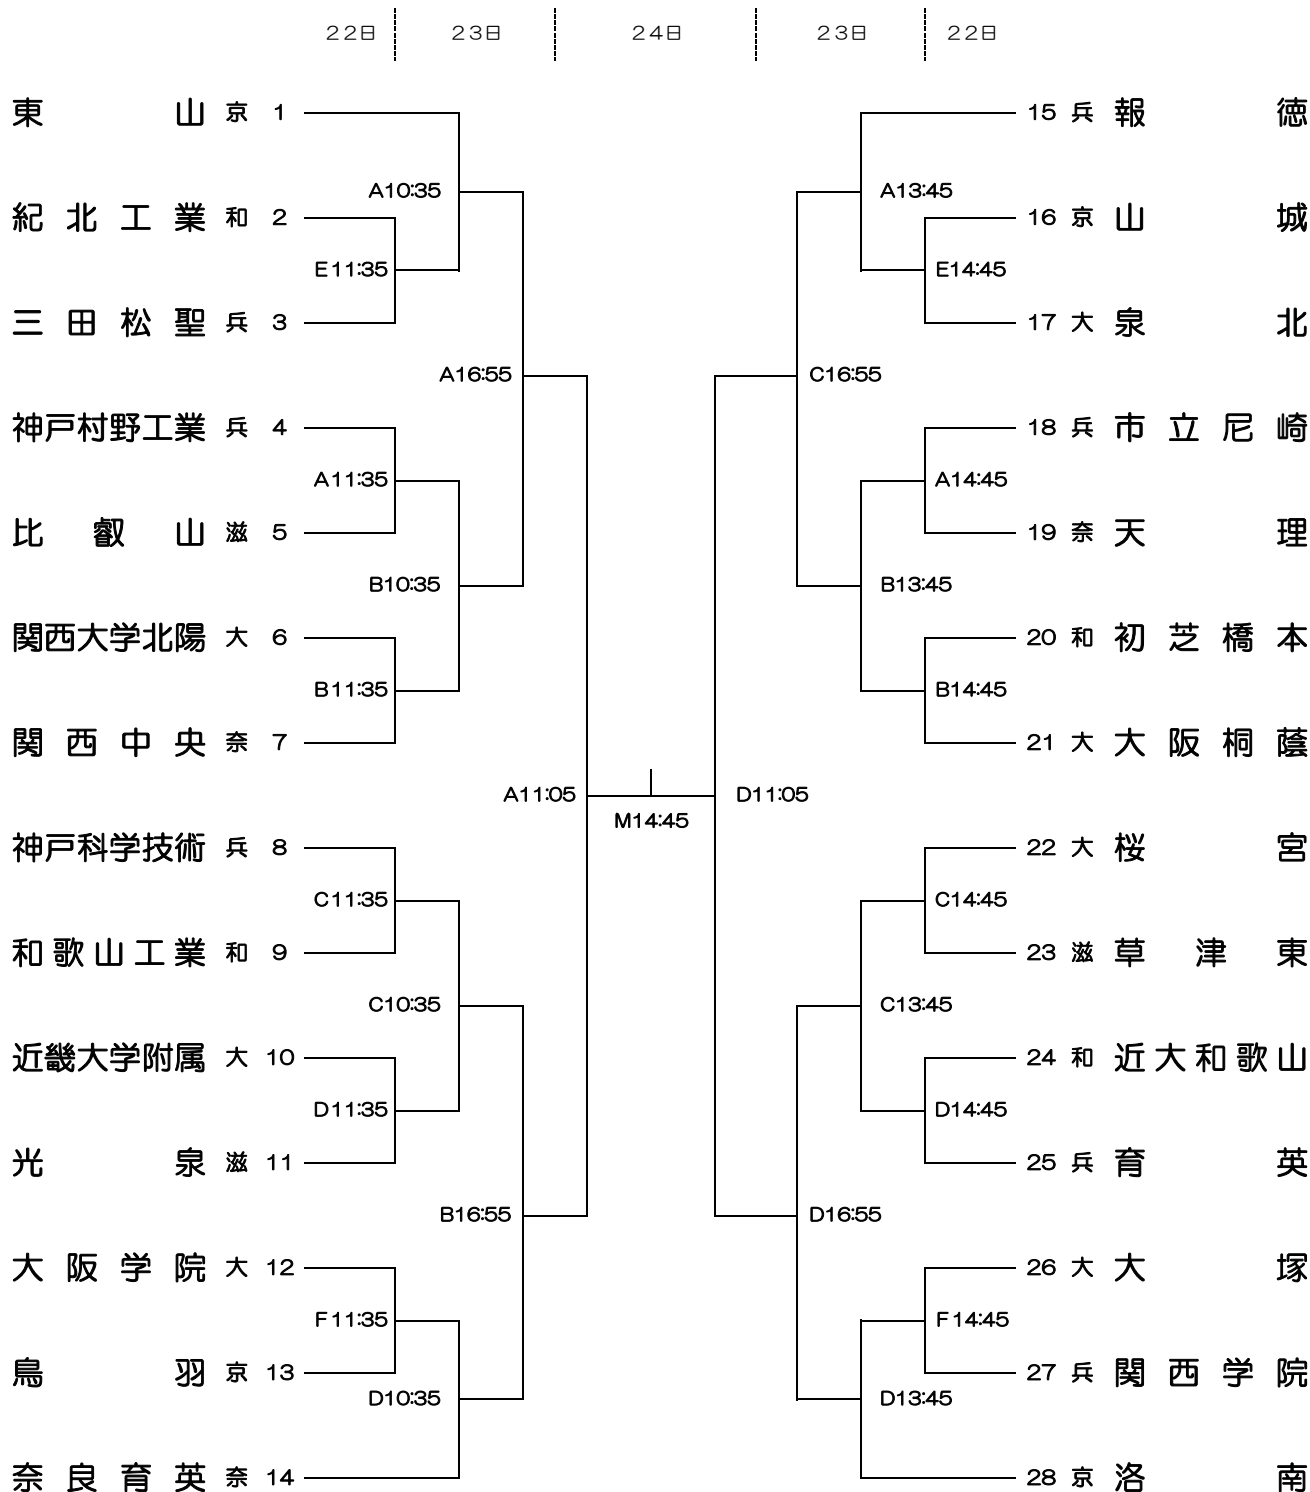

第65回 近畿高等学校バスケットボール大会

【男子の部】

和歌山ビッグホエール A, B, C, D, Mコート

和歌山ビッグウエーブ E, Fコート

◎開会式は6月22日(金) 9:10より和歌山ビッグホエールで行います。全チーム、ユニフォームで参加してください。

◎ユニフォームは、組み合わせ番号の若い方を白色とし、ベンチはオフィシャル側に向かって右側とします。

◎貴重品、上靴、下靴、ボール等は各チームで管理してください。

◎会場は初日が8:30、2日目以降は8:00に開館します。

◎試合結果は、速報として和歌山県高体連バスケットボール専門部HP(近畿大会用HP)にて掲載します。

インターネットのアドレスは、<http://wakayama.japanbasketball.jp/hs-1/hs.html>

携帯電話での速報アドレスは、右のQRコードを読み込んでいただくと、近畿大会用HPへ直接アクセスできます。

◎各コートの第1試合のチームは、メンバー変更を開会式までに行ってください。