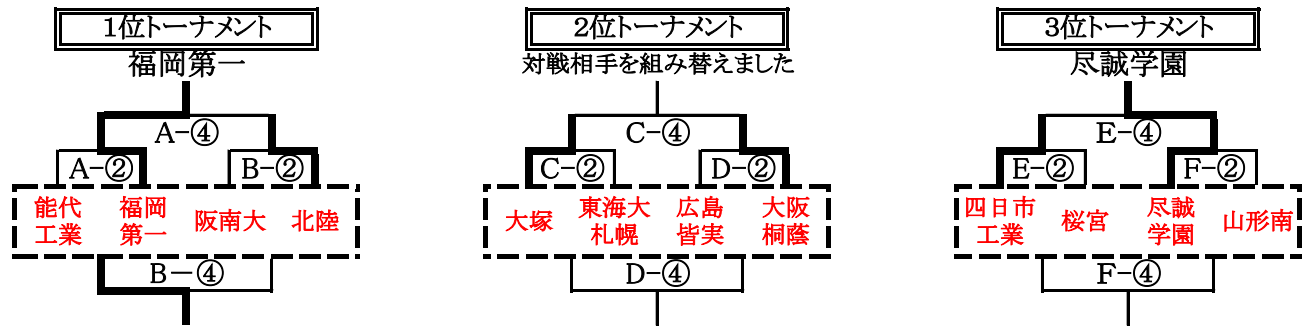

第33回 大阪招待高等学校バスケットボール大会

平成30年4月3日(火)・4日(水)

<場所> 府民共済SUPERアリーナ・丸善インテックアリーナ大阪(大阪市中央体育館)

<最終結果>

【 男子 】

- 1位 福岡第一高等学校
- 2位 北陸高等学校
- 3位 能代工業高等学校
- 4位 阪南大学高等学校

【 女子 】

- 1位 安城学園高等学校
- 2位 大阪薫英女学院高等学校
- 3位 福岡精華女子高等学校
- 4位 大阪桐蔭高等学校

【 男子 】

<リーグ表>

A リーグ	B リーグ	C リーグ	D リーグ
能代工 四日市工 大塚	東海大札幌 福岡第一 桜宮	広島皆実 尽誠学園 阪南大	山形南 北陸 大阪桐蔭

【 女子 】

<リーグ表>

E リーグ	F リーグ	G リーグ	H リーグ
湯沢翔北 桐生商業 大阪薫英女学院	福岡精華 広島皆実 大体大浪商	安城学園 高岡第一 明浄学院	浜松開誠館 山村学園 大阪桐蔭