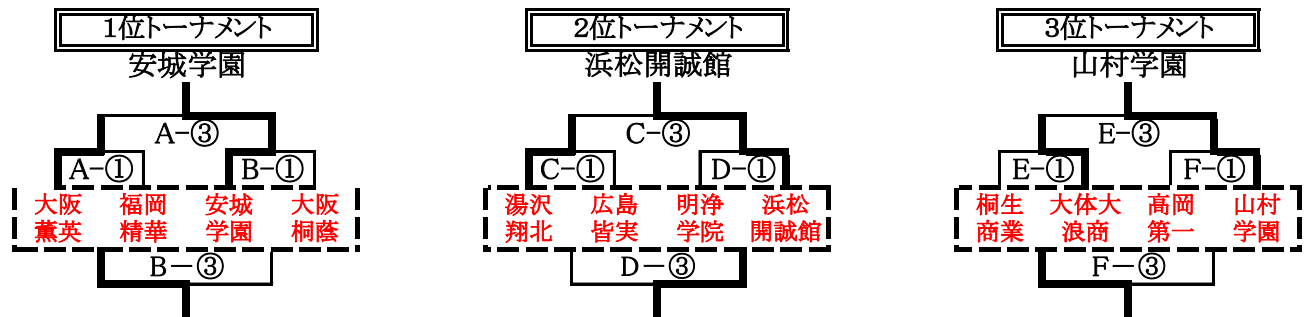

# 第33回 大阪招待高等学校バスケットボール大会

平成30年4月3日(火)・4日(水)

<場所> 府民共済SUPERアリーナ・丸善インテックアリーナ大阪(大阪市中央体育館)

<最終結果>

【 男子 】

- 1位 福岡第一高等学校
- 2位 北陸高等学校
- 3位 能代工業高等学校
- 4位 阪南大学高等学校

【 女子 】

- 1位 安城学園高等学校
- 2位 大阪薫英女学院高等学校
- 3位 福岡精華女子高等学校
- 4位 大阪桐蔭高等学校

【 男子 】

<リーグ表>

A リーグ	B リーグ	C リーグ	D リーグ
能代工 四日市工 大塚	東海大札幌 福岡第一 桜宮	広島皆実 尽誠学園 阪南大	山形南 北陸 大阪桐蔭

【 女子 】

<リーグ表>

E リーグ	F リーグ	G リーグ	H リーグ
湯沢翔北 桐生商業 大阪薫英女学院	福岡精華 広島皆実 大体大浪商	安城学園 高岡第一 明浄学院	浜松開誠館 山村学園 大阪桐蔭

## ※ 第1日目リーグ戦(4月3日)

会場 府民共済SUPERアリーナ

	A コート	B コート	C コート	D コート(サブ)
① 9:15	湯沢翔北 58-78 大阪薫英	安城学園 78-52 明浄学院	浜松開誠館 66-84 大阪桐蔭	福岡精華 97-56 大体大浪商
② 10:45	能代工 86-58 大塚	東海大札幌 71-63 桜宮	広島皆実 77-86 阪南大	山形南 65-89 大阪桐蔭
③ 12:15	広島皆実 57-66 福岡精華	桐生商業 85-99 湯沢翔北	高岡第一 58-110 安城学園	山村学園 55-69 浜松開誠館
④ 13:45	北陸 98-50 山形南	四日市工 65-92 能代工	福岡第一 93-66 東海大札幌	尽誠学園 63-71 広島皆実
⑤ 15:15	大阪桐蔭 111-65 山村学園	大体大浪商 69-75 広島皆実	大阪薫英 94-49 桐生商業	明浄学院 95-74 高岡第一
⑥ 16:45	桜宮 91-115 福岡第一	阪南大 79-83 尽誠学園	大阪桐蔭 62-94 北陸	大塚 75-63 四日市工