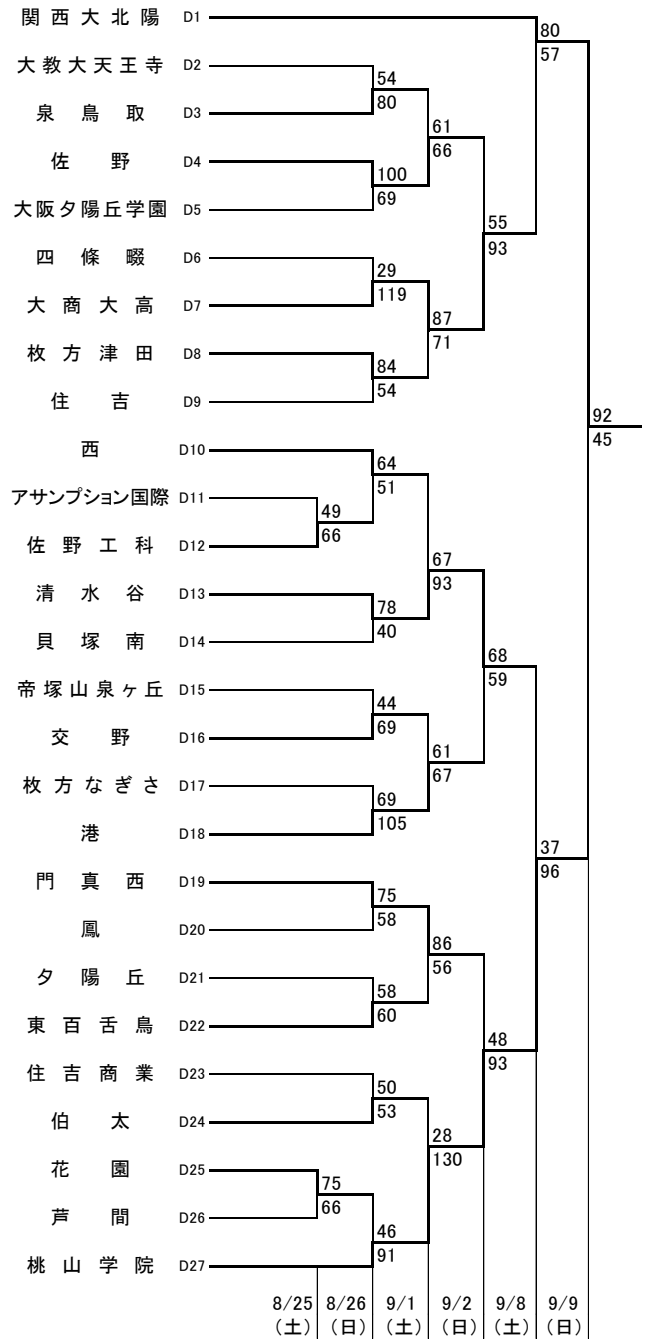

男子 D

東住:東住吉高校 八翠:八尾翠翔高校 河南:河南高校 富林:富田林高校 柏東:柏原東高校 かわち:かわち野高校
香里:香里丘高校 緑風:緑風冠高校 市西:市立西高校 門西:門真西高校 市岡:市岡高校 汎愛:汎愛高校
今宮:今宮高校 堺上:堺上高校 金岡:金岡高校 高石:高石高校 信太:信太高校 住吉:住吉高校
豊島:豊島高校 東淀:東淀川高校 山田:山田高校 柴島:柴島高校 春日:春日丘高校
はび:はびきのコロセアム 守体:守口市市民体育館 豊体:豊中市立豊島体育館 港ス:港スポーツセンター
丸善:丸善インテックアリーナ大阪(大阪市中央体育館) 住ス:住吉スポーツセンター
岸体:岸和田市総合体育館 八総:八尾市立総合体育館

オフィシャル ①:②の両チームで ★①:★②の両チームで
②:①の両チームで ★②:★③の両チームで
③:④の両チームで ★③:★①の両チームで
④:③の両チームで