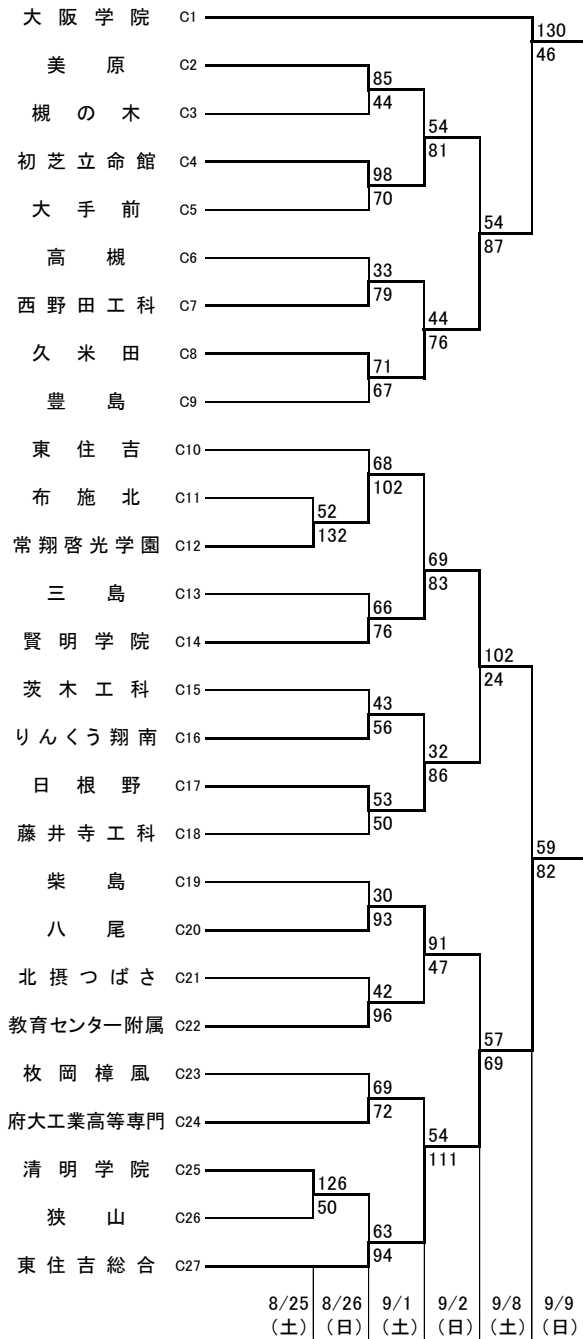

平成30年度第71回大阪高等学校バスケットボール選手権大会

1次予選

2018.8.25~9.9

男子 C