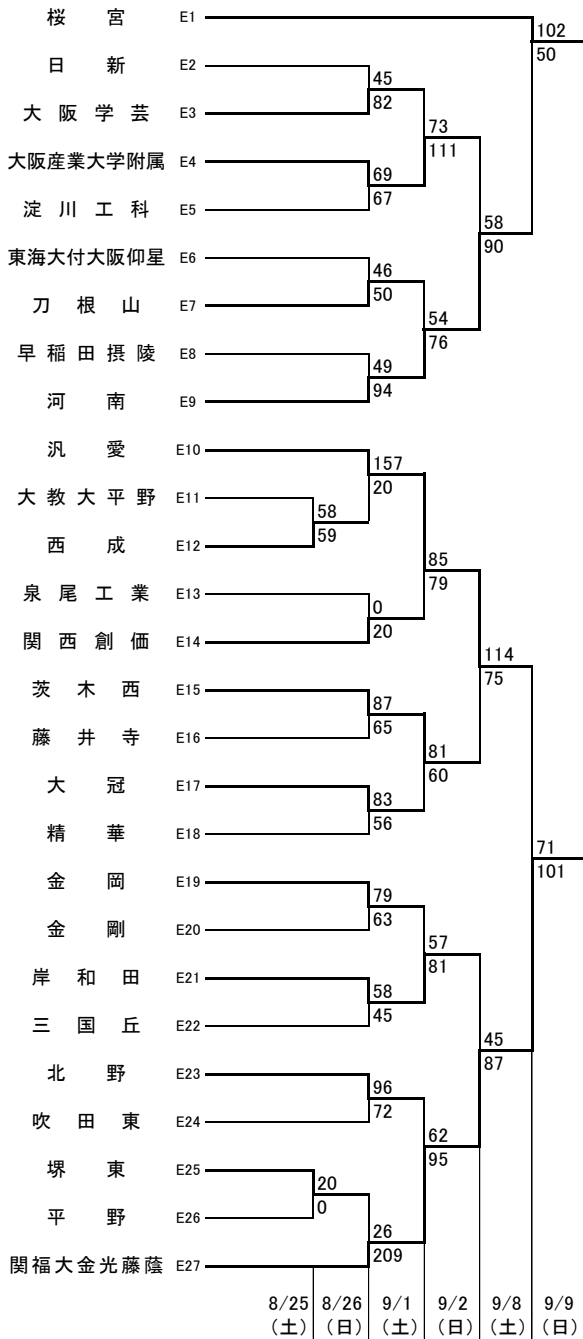

平成30年度第71回大阪高等学校バスケットボール選手権大会

1次予選

2018.8.25~9.9

男子 E