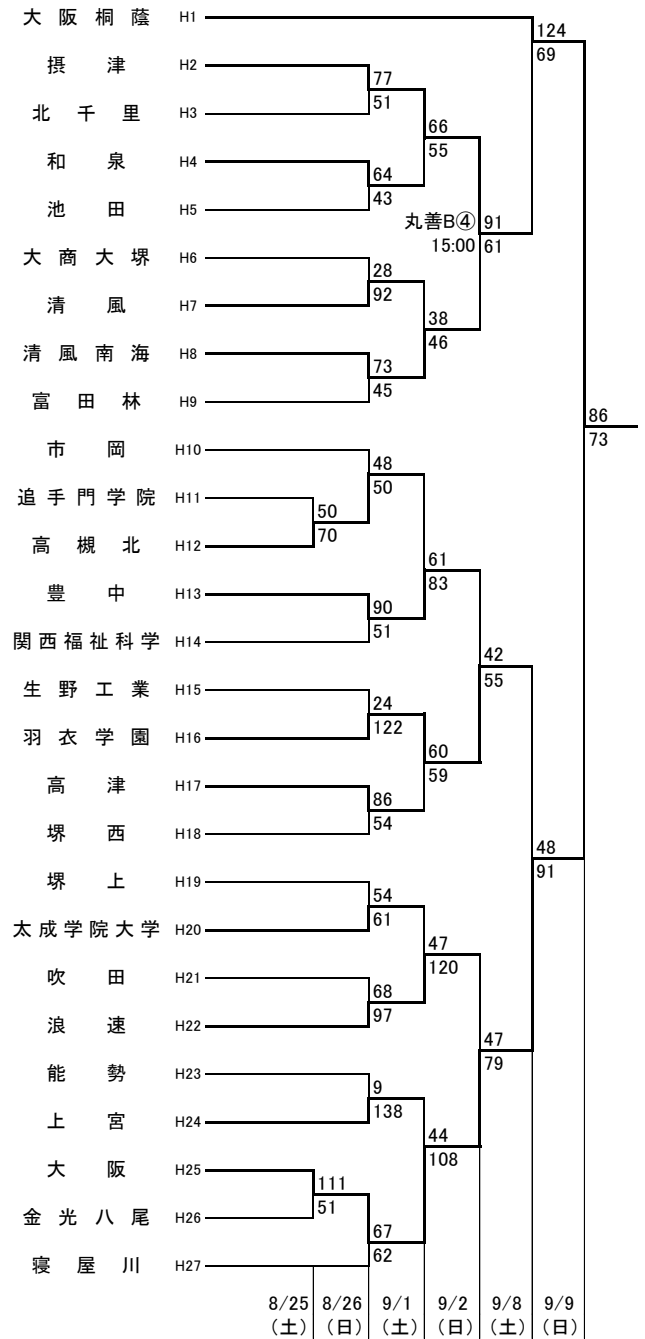

男子 H

東住:東住吉高校 八翠:八尾翠翔高校 河南:河南高校 富林:富田林高校 柏東:柏原東高校 かわち:かわち野高校
香里:香里丘高校 緑風:緑風冠高校 市西:市立西高校 門西:門真西高校 市岡:市岡高校 汎愛:汎愛高校
今宮:今宮高校 堺上:堺上高校 金岡:金岡高校 高石:高石高校 信太:信太高校 住吉:住吉高校
豊島:豊島高校 東淀:東淀川高校 山田:山田高校 柴島:柴島高校 春日:春日丘高校
はび:はびきのコロセアム 守体:守口市民体育館 豊体:豊中市立豊島体育館 港ス:港スポーツセンター
丸善:丸善インテックアリーナ大阪(大阪市中央体育館) 住ス:住吉スポーツセンター
岸体:岸和田市総合体育館 八総:八尾市立総合体育館

オフィシャル ①:②の両チームで ★①:★②の両チームで
②:①の両チームで ★②:★③の両チームで
③:④の両チームで ★③:★①の両チームで
④:③の両チームで