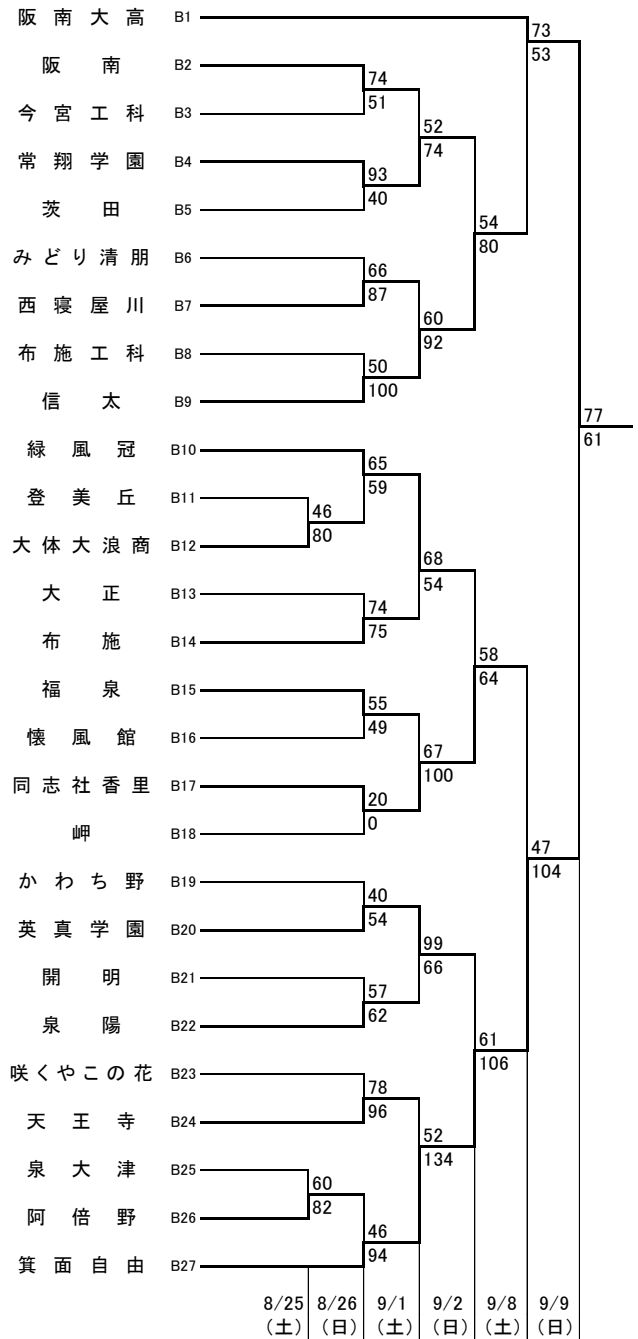

男子 B

東住:東住吉高校 八翠:八尾翠翔高校 河南:河南高校 富林:富田林高校 柏東:柏原東高校 かわち:かわち野高校
香里:香里丘高校 緑風:緑風冠高校 市西:市立西高校 門西:門真西高校 市岡:市岡高校 汎愛:汎愛高校
今宮:今宮高校 堺上:堺上高校 金岡:金岡高校 高石:高石高校 信太:信太高校 住吉:住吉高校
豊島:豊島高校 東淀:東淀川高校 山田:山田高校 柴島:柴島高校 春日:春日丘高校
はび:はびきのコロセアム 守体:守口市市民体育館 豊体:豊中市立豊島体育館 港ス:港スポーツセンター
丸善:丸善インテックアリーナ大阪(大阪市中央体育館) 住ス:住吉スポーツセンター
岸体:岸和田市総合体育館 八総:八尾市立総合体育館

オフィシャル ①:②の両チームで ★①:★②の両チームで
②:①の両チームで ★②:★③の両チームで
③:④の両チームで ★③:★①の両チームで
④:③の両チームで