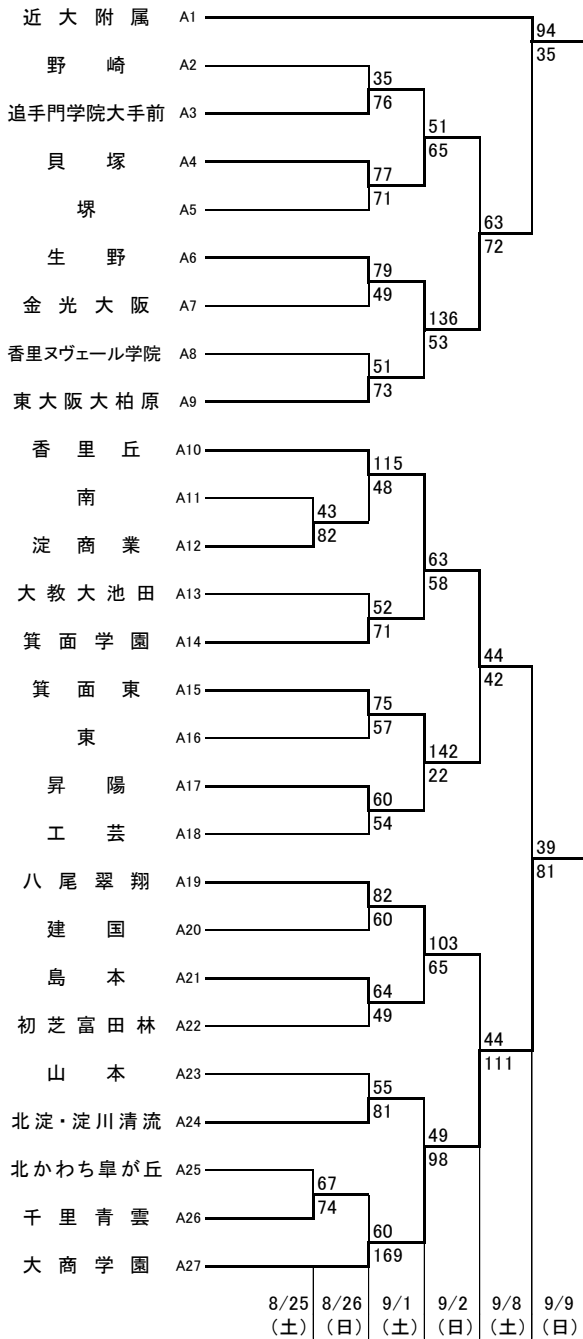

# 平成30年度第71回大阪高等学校バスケットボール選手権大会

## 1次予選

2018.8.25~9.9

### 男子 A