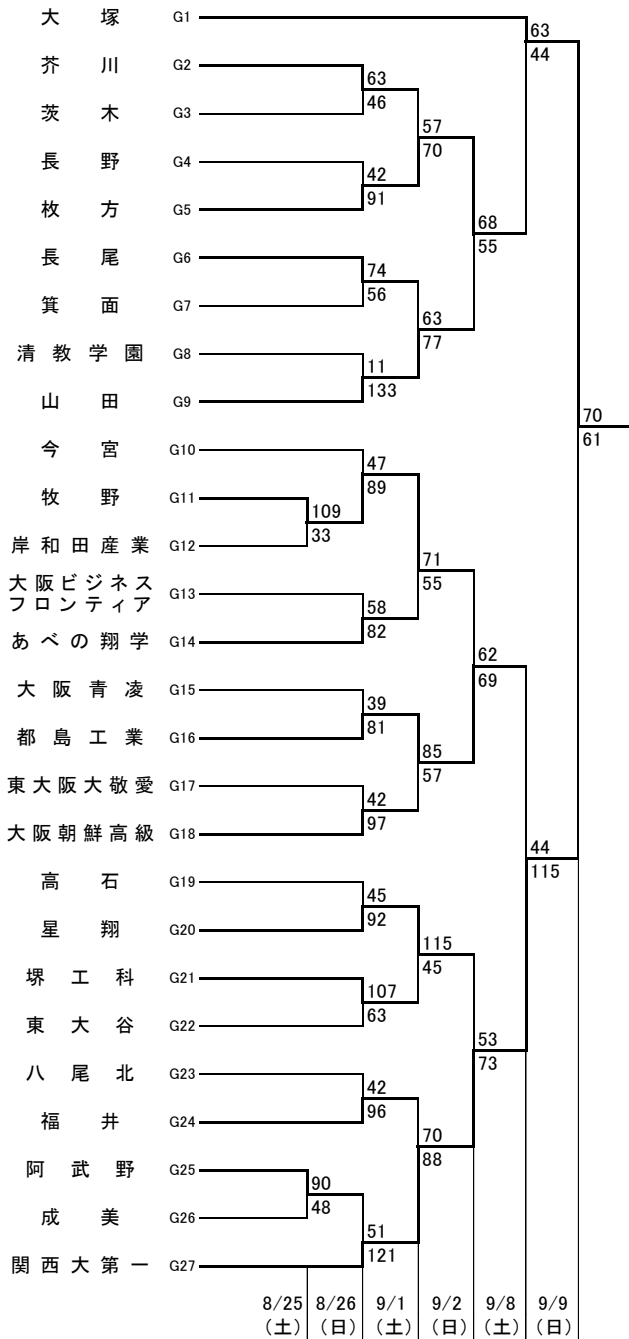

平成30年度第71回大阪高等学校バスケットボール選手権大会

1次予選

2018.8.25~9.9

男子 G