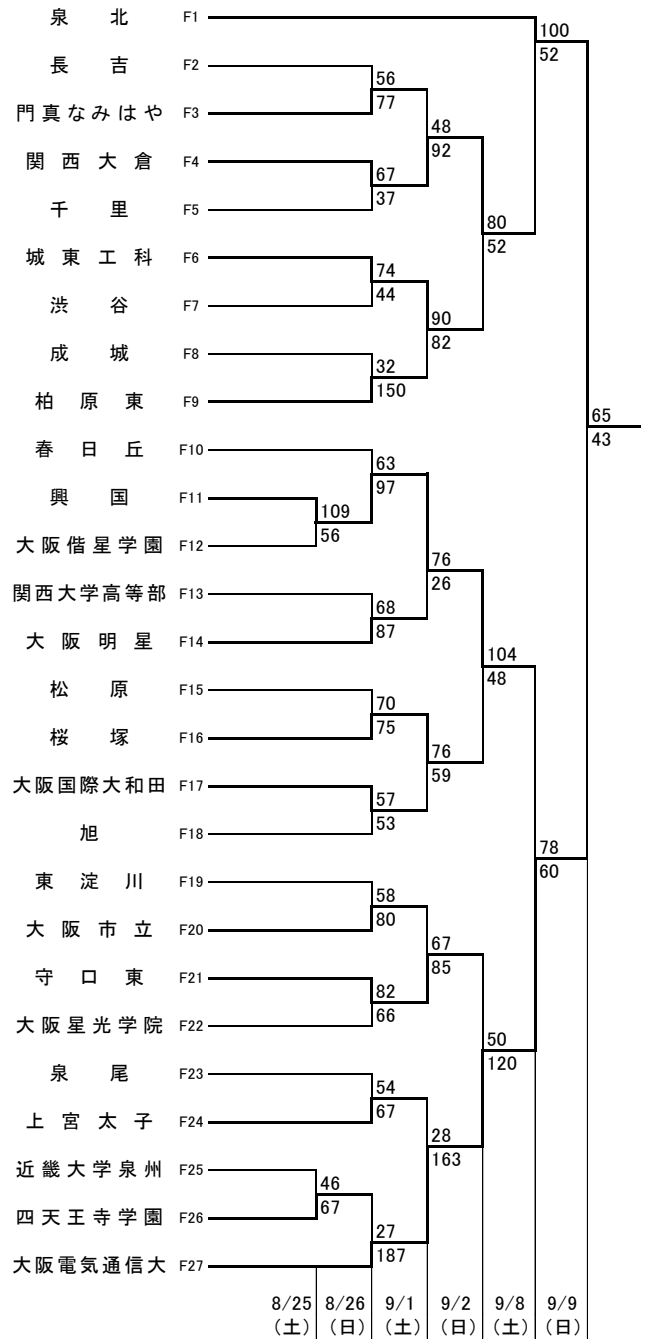

男子 F

東住:東住吉高校 八翠:八尾翠翔高校 河南:河南高校 富林:富田林高校 柏東:柏原東高校 かわち:かわち野高校
香里:香里丘高校 緑風:緑風冠高校 市西:市立西高校 門西:門真西高校 市岡:市岡高校 汎愛:汎愛高校
今宮:今宮高校 堺上:堺上高校 金岡:金岡高校 高石:高石高校 信太:信太高校 住吉:住吉高校
豊島:豊島高校 東淀:東淀川高校 山田:山田高校 柴島:柴島高校 春日:春日丘高校
はび:はびきのコロセアム 守体:守口市民体育館 豊体:豊中市立豊島体育館 港ス:港スポーツセンター
丸善:丸善インテックアリーナ大阪(大阪市中央体育館) 住ス:住吉スポーツセンター
岸体:岸和田市総合体育館 八総:八尾市立総合体育館

オフィシャル ①:②の両チームで ★①:★②の両チームで
②:①の両チームで ★②:★③の両チームで
③:④の両チームで ★③:★①の両チームで
④:③の両チームで