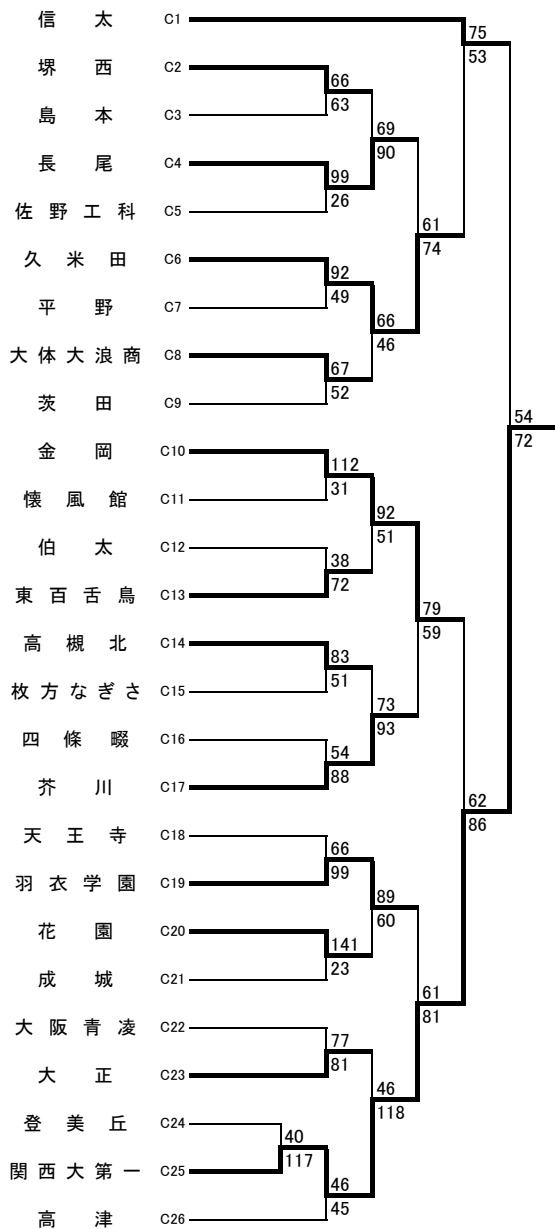

平成30年度 第73回 大阪高等学校総合体育大会バスケットボール大会

1 次 予 選

2018.4.22~5.5

男子 A

男子 B

東庄:東住吉高校 柏東:柏原東高校 八翠:八尾翠翔高校 河南:河南高校 高津:高津高校 八尾:八尾高校
 市岡:市岡高校 香里:香里丘高校 西:西高校 門西:門真西高校 汎愛:汎愛高校
 住吉:住吉高校 堺上:堺上高校 金岡:金岡高校 今宮:今宮高校 高石:高石高校
 刀根:刀根山高校 茨西:茨木西高校 摂津:摂津高校 豊島:豊島高校 柴島:柴島高校

はびコロ:はびきのコロセラム 八尾体:八尾市立総合体育館 天スポ:天王寺スポーツセンター
 守口体:守口市民体育館 千里体:豊泉家千里体育館 庄内体:豊中市立庄内体育館

★のオフィシャル ★①:★②の両チームで
 ★②:★③の両チームで
 ★③:★①の両チームで

無印のオフィシャル ①:②の両チームで
 ②:①の両チームで
 ③:④の両チームで
 ④:③の両チームで

平成30年度 第73回 大阪高等学校総合体育大会バスケットボール大会

1 次 予 選

2018.4.22~5.5

男 子 C

男 子 D

東住:東住吉高校 柏東:柏原東高校 八翠:八尾翠翔高校 河南:河南高校 高津:高津高校 八尾:八尾高校
 市岡:市岡高校 香里:香里丘高校 西:西高校 門西:門真西高校 汎愛:汎愛高校
 住吉:住吉高校 堺上:堺上高校 金岡:金岡高校 今宮:今宮高校 高石:高石高校
 刀根:刀根山高校 茨西:茨木西高校 摂津:摂津高校 豊島:豊島高校 柴島:柴島高校