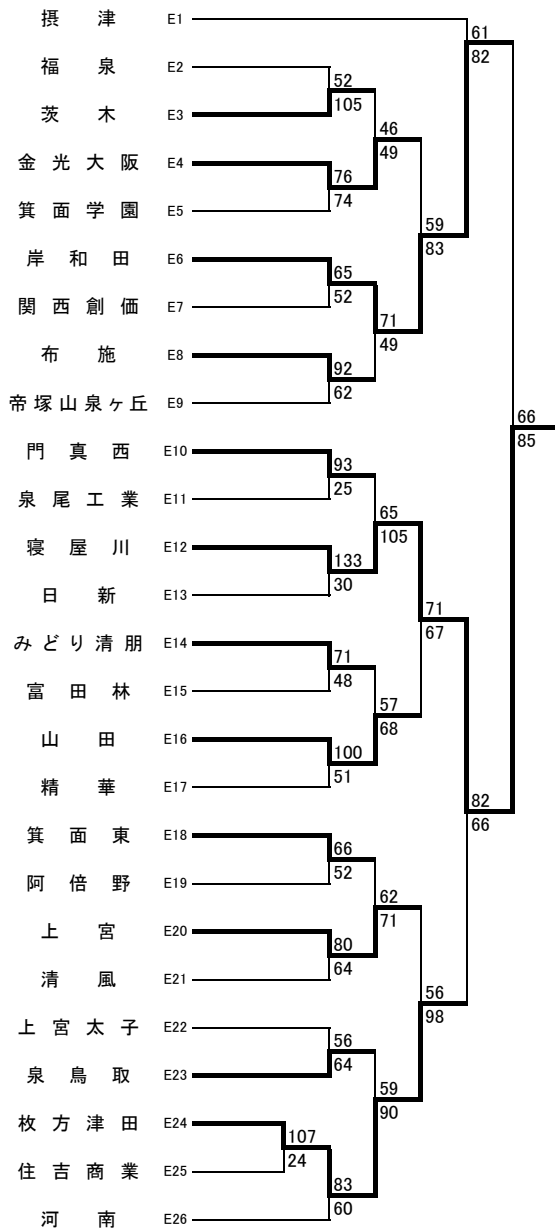

平成30年度 第73回 大阪高等学校総合体育大会バスケットボール大会

1 次 予 選

2018.4.22~5.5

男子 A

男子 B

東庄:東住吉高校 柏東:柏原東高校 八翠:八尾翠翔高校 河南:河南高校 高津:高津高校 八尾:八尾高校
 市岡:市岡高校 香里:香里丘高校 西:西高校 門西:門真西高校 汎愛:汎愛高校
 住吉:住吉高校 堺上:堺上高校 金岡:金岡高校 今宮:今宮高校 高石:高石高校
 刀根:刀根山高校 茨西:茨木西高校 摂津:摂津高校 豊島:豊島高校 柴島:柴島高校

1 次 予 選

2018.4.22~5.5

男 子 C

男 子 D

東住:東住吉高校 柏東:柏原東高校 八翠:八尾翠翔高校 河南:河南高校 高津:高津高校 八尾:八尾高校
 市岡:市岡高校 香里:香里丘高校 西:西高校 門西:門真西高校 汎愛:汎愛高校
 住吉:住吉高校 堺上:堺上高校 金岡:金岡高校 今宮:今宮高校 高石:高石高校
 刀根:刀根山高校 茨西:茨木西高校 摂津:摂津高校 豊島:豊島高校 柴島:柴島高校

はびコロ:はびきのコロセラム 八尾体:八尾市立総合体育館 天スポ:天王寺スポーツセンター
 守口体:守口市民体育館 千里体:豊泉家千里体育館 庄内体:豊中市立庄内体育館

★のオフィシャル ★①:★②の両チームで
 ★②:★③の両チームで
 ★③:★①の両チームで

無印のオフィシャル ①:②の両チームで
 ②:①の両チームで
 ③:④の両チームで
 ④:③の両チームで

平成30年度 第73回 大阪高等学校総合体育大会バスケットボール大会

1 次 予 選

2018.4.22~5.5

男 子 E

男 子 F

東住:東住吉高校 柏東:柏原東高校 八翠:八尾翠翔高校 河南:河南高校 高津:高津高校 八尾:八尾高校
 市岡:市岡高校 香里:香里丘高校 西:西高校 門西:門真西高校 汎愛:汎愛高校
 住吉:住吉高校 堺上:堺上高校 金岡:金岡高校 今宮:今宮高校 高石:高石高校
 刀根:刀根山高校 茨西:茨木西高校 摂津:摂津高校 豊島:豊島高校 柴島:柴島高校