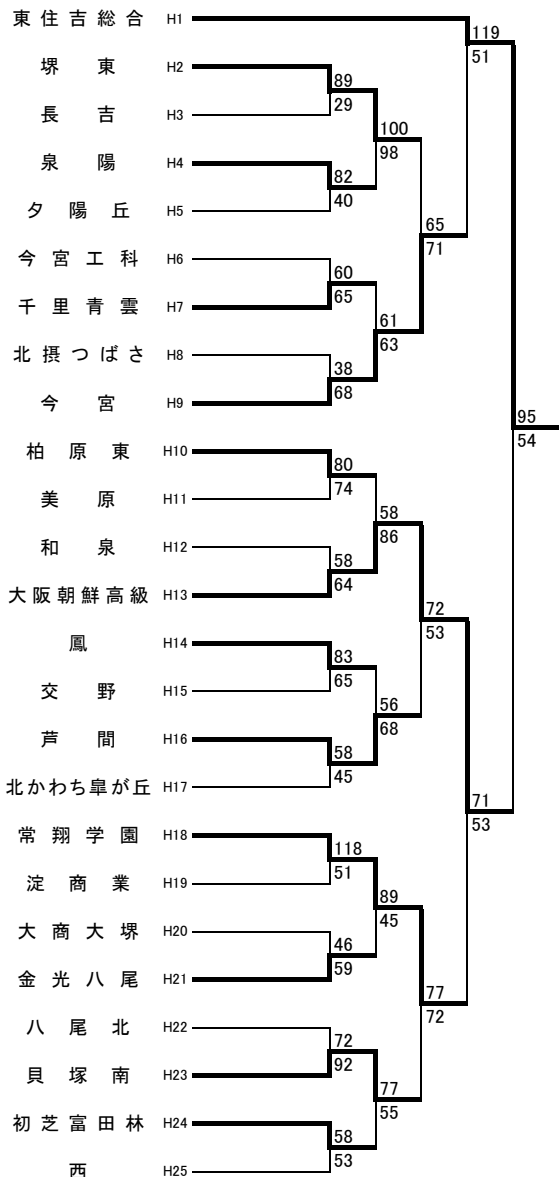

1 次 予 選

2018.4.22~5.5

男 子 C

男 子 D

東住:東住吉高校 柏東:柏原東高校 八翠:八尾翠翔高校 河南:河南高校 高津:高津高校 八尾:八尾高校
 市岡:市岡高校 香里:香里丘高校 西:西高校 門西:門真西高校 汎愛:汎愛高校
 住吉:住吉高校 堺上:堺上高校 金岡:金岡高校 今宮:今宮高校 高石:高石高校
 刀根:刀根山高校 茨西:茨木西高校 摂津:摂津高校 豊島:豊島高校 柴島:柴島高校

1 次 予 選

2018.4.22~5.5

男 子 E

男 子 F

東住:東住吉高校 柏東:柏原東高校 八翠:八尾翠翔高校 河南:河南高校 高津:高津高校 八尾:八尾高校
 市岡:市岡高校 香里:香里丘高校 西:西高校 門西:門真西高校 汎愛:汎愛高校
 住吉:住吉高校 堺上:堺上高校 金岡:金岡高校 今宮:今宮高校 高石:高石高校
 刀根:刀根山高校 茨西:茨木西高校 摂津:摂津高校 豊島:豊島高校 柴島:柴島高校

はびコロ:はびきのコロセラム 八尾体:八尾市立総合体育館 天スポ:天王寺スポーツセンター
 守口体:守口市民体育館 千里体:豊泉家千里体育館 庄内体:豊中市立庄内体育館

★のオフィシャル ★①:★②の両チームで
 ★②:★③の両チームで
 ★③:★①の両チームで

無印のオフィシャル ①:②の両チームで
 ②:①の両チームで
 ③:④の両チームで
 ④:③の両チームで

平成30年度 第73回 大阪高等学校総合体育大会バスケットボール大会

1 次 予 選

2018.4.22~5.5

男子 G

男子 H

東住:東住吉高校 柏東:柏原東高校 八翠:八尾翠翔高校 河南:河南高校 高津:高津高校 八尾:八尾高校
 市岡:市岡高校 香里:香里丘高校 西:西高校 門西:門真西高校 汎愛:汎愛高校
 住吉:住吉高校 堺上:堺上高校 金岡:金岡高校 今宮:今宮高校 高石:高石高校
 刀根:刀根山高校 茨西:茨木西高校 撰津:撰津高校 豊島:豊島高校 柴島:柴島高校