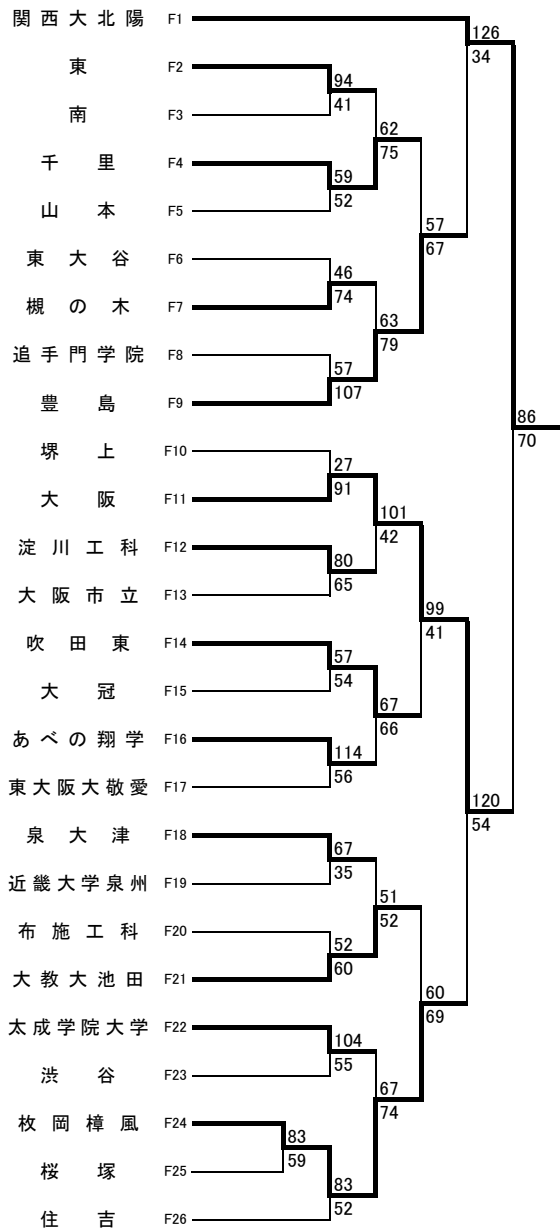

平成30年度 第73回 大阪高等学校総合体育大会バスケットボール大会

1 次 予 選

2018.4.22~5.5

男子 A

男子 B

東庄:東住吉高校 柏東:柏原東高校 八翠:八尾翠翔高校 河南:河南高校 高津:高津高校 八尾:八尾高校
 市岡:市岡高校 香里:香里丘高校 西:西高校 門西:門真西高校 汎愛:汎愛高校
 住吉:住吉高校 堺上:堺上高校 金岡:金岡高校 今宮:今宮高校 高石:高石高校
 刀根:刀根山高校 茨西:茨木西高校 摂津:摂津高校 豊島:豊島高校 柴島:柴島高校

1 次 予 選

2018.4.22~5.5

男 子 C

男 子 D

東住:東住吉高校 柏東:柏原東高校 八翠:八尾翠翔高校 河南:河南高校 高津:高津高校 八尾:八尾高校
 市岡:市岡高校 香里:香里丘高校 西:西高校 門西:門真西高校 汎愛:汎愛高校
 住吉:住吉高校 堺上:堺上高校 金岡:金岡高校 今宮:今宮高校 高石:高石高校
 刀根:刀根山高校 茨西:茨木西高校 摂津:摂津高校 豊島:豊島高校 柴島:柴島高校

はびコロ:はびきのコロセラム 八尾体:八尾市立総合体育館 天スポ:天王寺スポーツセンター
 守口体:守口市民体育館 千里体:豊泉家千里体育館 庄内体:豊中市立庄内体育館

★のオフィシャル ★①:★②の両チームで
 ★②:★③の両チームで
 ★③:★①の両チームで

無印のオフィシャル ①:②の両チームで
 ②:①の両チームで
 ③:④の両チームで
 ④:③の両チームで

平成30年度 第73回 大阪高等学校総合体育大会バスケットボール大会

1 次 予 選

2018.4.22~5.5

男 子 E

男 子 F

東住:東住吉高校 柏東:柏原東高校 八翠:八尾翠翔高校 河南:河南高校 高津:高津高校 八尾:八尾高校
 市岡:市岡高校 香里:香里丘高校 西:西高校 門西:門真西高校 汎愛:汎愛高校
 住吉:住吉高校 堺上:堺上高校 金岡:金岡高校 今宮:今宮高校 高石:高石高校
 刀根:刀根山高校 茨西:茨木西高校 摂津:摂津高校 豊島:豊島高校 柴島:柴島高校