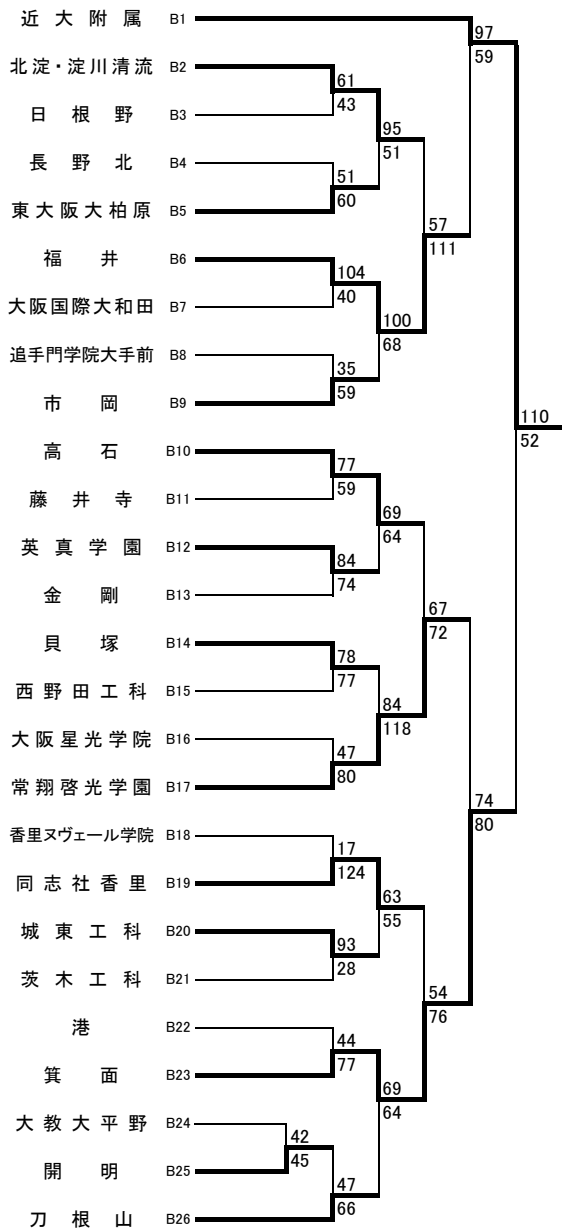

平成30年度 第73回 大阪高等学校総合体育大会バスケットボール大会

1 次 予 選

2018.4.22~5.5

男子 A

男子 B

東庄:東住吉高校 柏東:柏原東高校 八翠:八尾翠翔高校 河南:河南高校 高津:高津高校 八尾:八尾高校
 市岡:市岡高校 香里:香里丘高校 西:西高校 門西:門真西高校 汎愛:汎愛高校
 住吉:住吉高校 堺上:堺上高校 金岡:金岡高校 今宮:今宮高校 高石:高石高校
 刀根:刀根山高校 茨西:茨木西高校 摂津:摂津高校 豊島:豊島高校 柴島:柴島高校

はびコロ:はびきのコロセラム 八尾体:八尾市立総合体育館 天スポ:天王寺スポーツセンター
 守口体:守口市民体育館 千里体:豊泉家千里体育館 庄内体:豊中市立庄内体育館

★のオフィシャル ★①:★②の両チームで
 ★②:★③の両チームで
 ★③:★①の両チームで

無印のオフィシャル ①:②の両チームで
 ②:①の両チームで
 ③:④の両チームで
 ④:③の両チームで

平成30年度 第73回 大阪高等学校総合体育大会バスケットボール大会

1 次 予 選

2018.4.22~5.5

男 子 C

男 子 D

東住:東住吉高校 柏東:柏原東高校 八翠:八尾翠翔高校 河南:河南高校 高津:高津高校 八尾:八尾高校
 市岡:市岡高校 香里:香里丘高校 西:西高校 門西:門真西高校 汎愛:汎愛高校
 住吉:住吉高校 堺上:堺上高校 金岡:金岡高校 今宮:今宮高校 高石:高石高校
 刀根:刀根山高校 茨西:茨木西高校 摂津:摂津高校 豊島:豊島高校 柴島:柴島高校