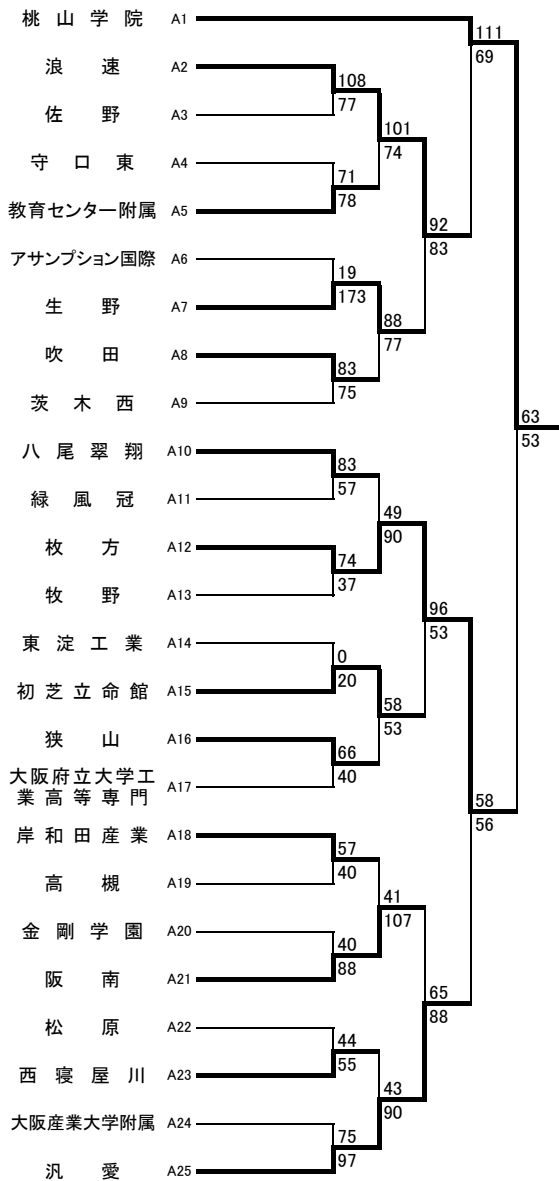

平成30年度 第73回 大阪高等学校総合体育大会バスケットボール大会

1 次 予 選

2018.4.22~5.5

男子 A

男子 B

東庄:東住吉高校 柏東:柏原東高校 八翠:八尾翠翔高校 河南:河南高校 高津:高津高校 八尾:八尾高校
 市岡:市岡高校 香里:香里丘高校 西:西高校 門西:門真西高校 汎愛:汎愛高校
 住吉:住吉高校 堺上:堺上高校 金岡:金岡高校 今宮:今宮高校 高石:高石高校
 刀根:刀根山高校 茨西:茨木西高校 摂津:摂津高校 豊島:豊島高校 柴島:柴島高校

はびコロ:はびきのコロセラム 八尾体:八尾市立総合体育館 天スポ:天王寺スポーツセンター
 守口体:守口市民体育館 千里体:豊泉家千里体育館 庄内体:豊中市立庄内体育館

★のオフィシャル ★①:★②の両チームで
 ★②:★③の両チームで
 ★③:★①の両チームで

無印のオフィシャル ①:②の両チームで
 ②:①の両チームで
 ③:④の両チームで
 ④:③の両チームで

平成30年度 第73回 大阪高等学校総合体育大会バスケットボール大会

1 次 予 選

2018.4.22~5.5

男 子 C

男 子 D

東住:東住吉高校 柏東:柏原東高校 八翠:八尾翠翔高校 河南:河南高校 高津:高津高校 八尾:八尾高校
 市岡:市岡高校 香里:香里丘高校 西:西高校 門西:門真西高校 汎愛:汎愛高校
 住吉:住吉高校 堺上:堺上高校 金岡:金岡高校 今宮:今宮高校 高石:高石高校
 刀根:刀根山高校 茨西:茨木西高校 摂津:摂津高校 豊島:豊島高校 柴島:柴島高校