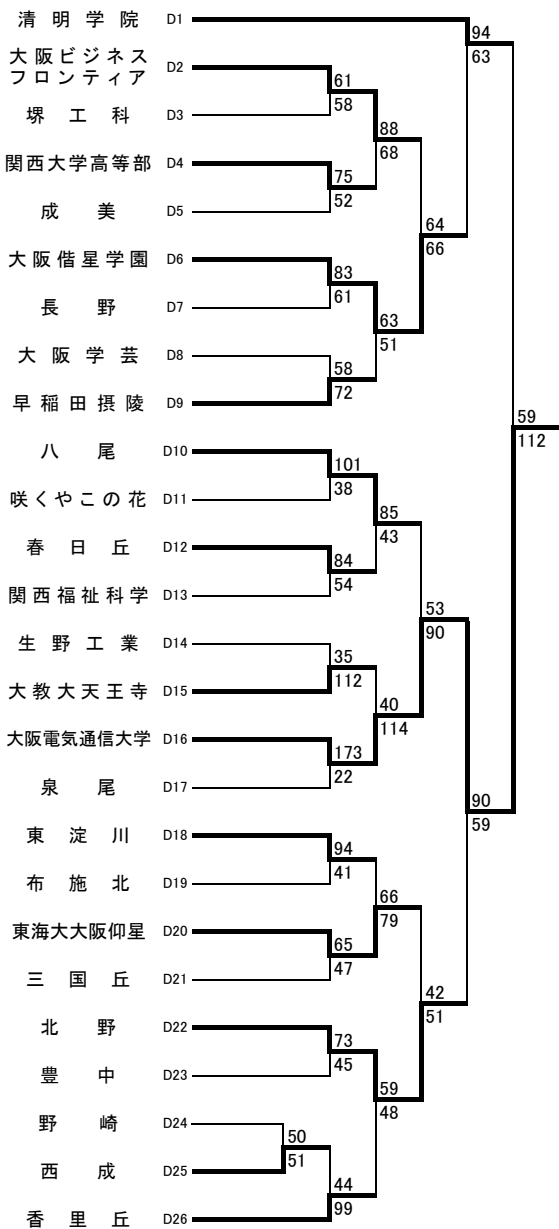

平成30年度 第73回 大阪高等学校総合体育大会バスケットボール大会

1 次 予 選

2018.4.22~5.5

男子 A

男子 B

東庄:東住吉高校 柏東:柏原東高校 八翠:八尾翠翔高校 河南:河南高校 高津:高津高校 八尾:八尾高校
 市岡:市岡高校 香里:香里丘高校 西:西高校 門西:門真西高校 汎愛:汎愛高校
 住吉:住吉高校 堺上:堺上高校 金岡:金岡高校 今宮:今宮高校 高石:高石高校
 刀根:刀根山高校 茨西:茨木西高校 摂津:摂津高校 豊島:豊島高校 柴島:柴島高校

はびコロ:はびきのコロセラム 八尾体:八尾市立総合体育館 天スポ:天王寺スポーツセンター
 守口体:守口市民体育館 千里体:豊泉家千里体育館 庄内体:豊中市立庄内体育館

★のオフィシャル ★①:★②の両チームで
 ★②:★③の両チームで
 ★③:★①の両チームで

無印のオフィシャル ①:②の両チームで
 ②:①の両チームで
 ③:④の両チームで
 ④:③の両チームで

平成30年度 第73回 大阪高等学校総合体育大会バスケットボール大会

1 次 予 選

2018.4.22~5.5

男 子 C

男 子 D

東住:東住吉高校 柏東:柏原東高校 八翠:八尾翠翔高校 河南:河南高校 高津:高津高校 八尾:八尾高校
 市岡:市岡高校 香里:香里丘高校 西:西高校 門西:門真西高校 汎愛:汎愛高校
 住吉:住吉高校 堺上:堺上高校 金岡:金岡高校 今宮:今宮高校 高石:高石高校
 刀根:刀根山高校 茨西:茨木西高校 摂津:摂津高校 豊島:豊島高校 柴島:柴島高校