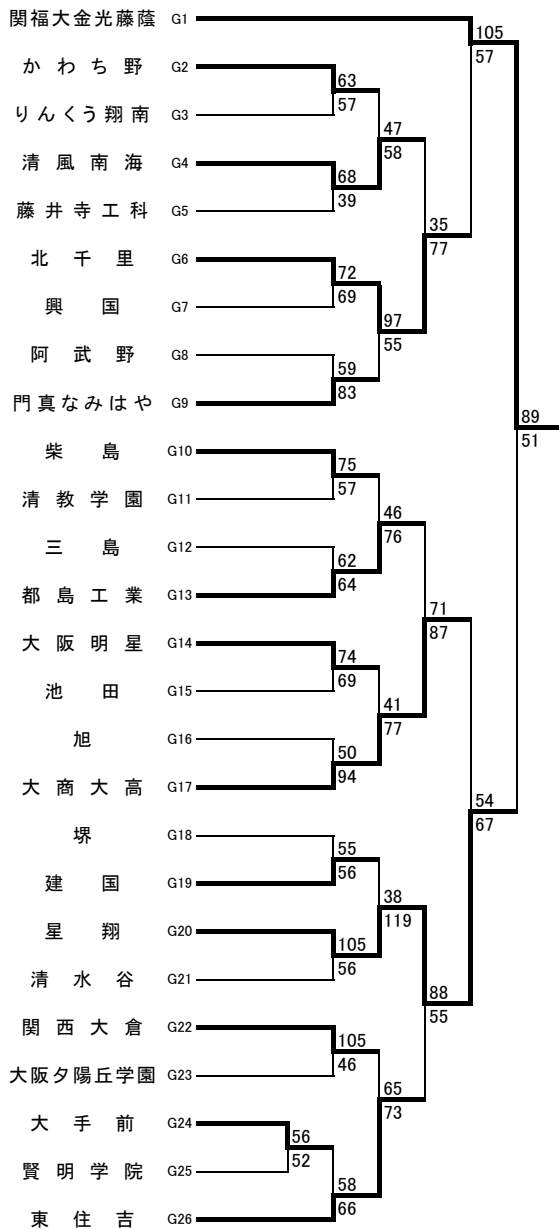

1 次 予 選

2018.4.22~5.5

男 子 C

男 子 D

東住:東住吉高校 柏東:柏原東高校 八翠:八尾翠翔高校 河南:河南高校 高津:高津高校 八尾:八尾高校
 市岡:市岡高校 香里:香里丘高校 西:西高校 門西:門真西高校 汎愛:汎愛高校
 住吉:住吉高校 堺上:堺上高校 金岡:金岡高校 今宮:今宮高校 高石:高石高校
 刀根:刀根山高校 茨西:茨木西高校 摂津:摂津高校 豊島:豊島高校 柴島:柴島高校

1 次 予 選

2018.4.22~5.5

男 子 E

男 子 F

東住:東住吉高校 柏東:柏原東高校 八翠:八尾翠翔高校 河南:河南高校 高津:高津高校 八尾:八尾高校
 市岡:市岡高校 香里:香里丘高校 西:西高校 門西:門真西高校 汎愛:汎愛高校
 住吉:住吉高校 堺上:堺上高校 金岡:金岡高校 今宮:今宮高校 高石:高石高校
 刀根:刀根山高校 茨西:茨木西高校 摂津:摂津高校 豊島:豊島高校 柴島:柴島高校

はびコロ:はびきのコロセラム 八尾体:八尾市立総合体育館 天スポ:天王寺スポーツセンター
 守口体:守口市民体育館 千里体:豊泉家千里体育館 庄内体:豊中市立庄内体育館

★のオフィシャル ★①:★②の両チームで
 ★②:★③の両チームで
 ★③:★①の両チームで

無印のオフィシャル ①:②の両チームで
 ②:①の両チームで
 ③:④の両チームで
 ④:③の両チームで

平成30年度 第73回 大阪高等学校総合体育大会バスケットボール大会

1 次 予 選

2018.4.22~5.5

男子 G

男子 H

東住:東住吉高校 柏東:柏原東高校 八翠:八尾翠翔高校 河南:河南高校 高津:高津高校 八尾:八尾高校
 市岡:市岡高校 香里:香里丘高校 西:西高校 門西:門真西高校 汎愛:汎愛高校
 住吉:住吉高校 堺上:堺上高校 金岡:金岡高校 今宮:今宮高校 高石:高石高校
 刀根:刀根山高校 茨西:茨木西高校 撰津:撰津高校 豊島:豊島高校 柴島:柴島高校