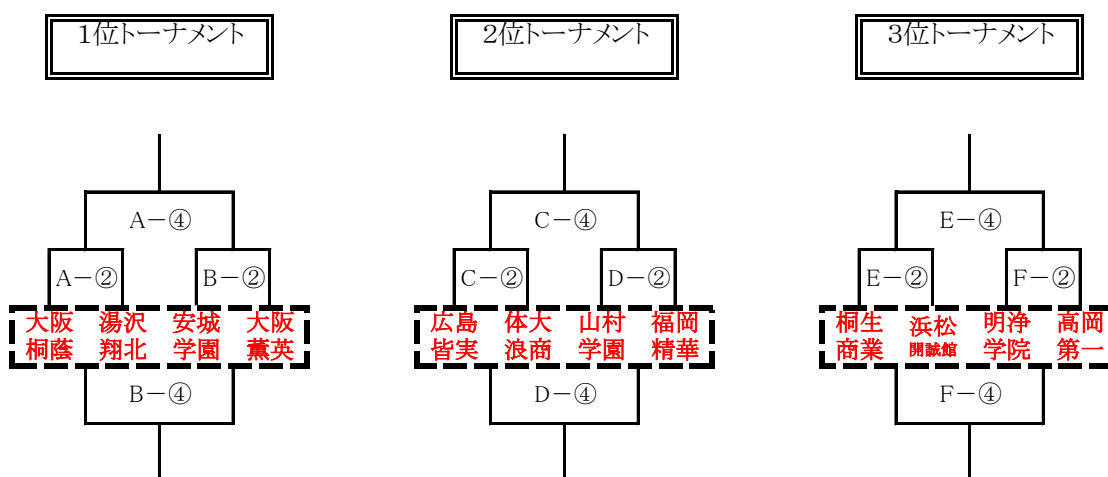

第32回 大阪招待高等学校バスケットボール大会

<日 時> 平成29年4月1日(土)・2日(日)

<場 所> 府民共済SUPERアリーナ・港スポーツセンター

<試合方法> 1日目 3チームリーグ戦【同点の場合、延長戦は行わない】

(勝敗で並んだ場合、ゴールディファレンスで順位を決定する。)

2日目 順位トーナメント【同点の場合、延長戦は行う】

*ゴールディファレンス = 総得点 - 総失点

【 女子 】

<リーグ表>

A リーグ	B リーグ	C リーグ	D リーグ
広島皆実	浜松開誠館	山村学園	福岡精華
桐生商業	湯沢翔北	安城学園	高岡第一
大阪桐蔭	大体大浪商	明浄学院	大阪薫英女学院

<トーナメント表> ※ 2位・3位トーナメントについては対戦相手を組み替える場合があります。

※ 第1日目リーグ戦(4月1日)

会場 府民共済SUPERアリーナ

	Aコート	Bコート	Cコート	Dコート(サブ)
① 9:15	×× = ××	×× = ××	×× = ××	×× = ××
② 10:45	広島皆実 48-82 大阪桐蔭	山村学園 74-61 明浄学院	福岡精華 51-74 大阪薫英女学院	浜松開誠館 45-48 大体大浪商
③ 12:15	×× = ××	×× = ××	×× = ××	×× = ××
④ 13:45	湯沢翔北 73-60 浜松開誠館	桐生商業 78-91 広島皆実	安城学園 80-65 山村学園	高岡第一 69-94 福岡精華
⑤ 15:15	×× = ××	×× = ××	×× = ××	×× = ××
⑥ 16:45	大阪薫英女学院 102-57 高岡第一	大体大浪商 58-79 湯沢翔北	大阪桐蔭 98-39 桐生商業	明浄学院 69-80 安城学園