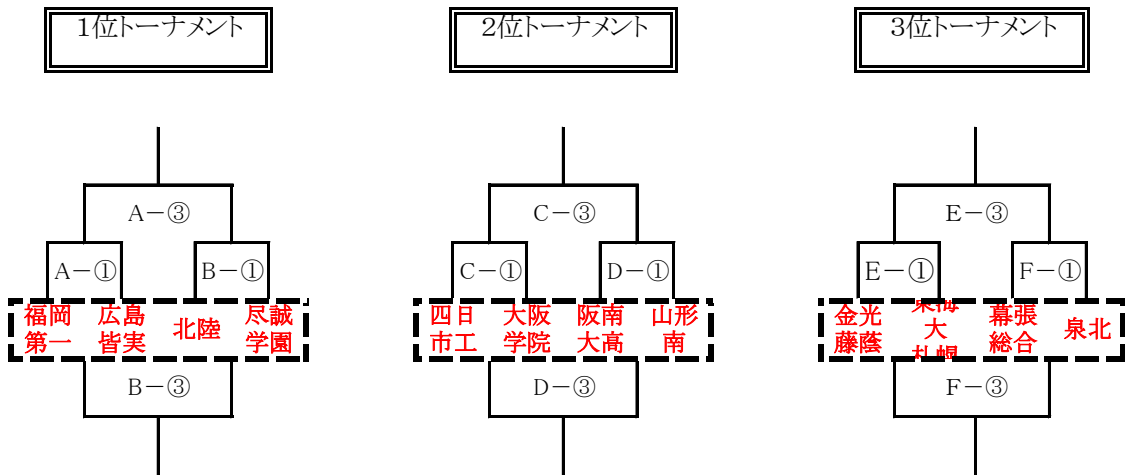

第32回 大阪招待高等学校バスケットボール大会

<日 時> 平成29年4月1日(土)・2日(日)

<場 所> 府民共済SUPERアリーナ・港スポーツセンター

<試合方法> 1日目 3チームリーグ戦【同点の場合、延長戦は行わない】
 (勝敗で並んだ場合、ゴールディファレンスで順位を決定する。)

2日目 順位トーナメント【同点の場合、延長戦は行う】

*ゴールディファレンス = 総得点 - 総失点

【 男子 】

<リーグ表>

a リーグ	b リーグ	c リーグ	d リーグ
福岡第一	東海大札幌	北陸	尽誠学園
四日市工	広島皆実	幕張総合	山形南
関福金光藤蔭	大阪学院	阪南大高校	泉北

<トーナメント表> ※ 2位・3位トーナメントについては対戦相手を組み替える場合があります。

※ 第1日目リーグ戦(4月1日)

会場 府民共済SUPERアリーナ

	Aコート	Bコート	Cコート	Dコート(サブ)
① 9:15	福岡第一 94-54 関福金光藤蔭	東海大札幌 65-82 大阪学院	北陸 68-53 阪南大高校	尽誠学園 81-75 泉北
② 10:45	×× = ××	×× = ××	×× = ××	×× = ××
③ 12:15	山形南 61-75 尽誠学園	四日市工 55-91 福岡第一	広島皆実 90-72 東海大札幌	幕張総合 81-78 北陸
④ 13:45	×× = ××	×× = ××	×× = ××	×× = ××
⑤ 15:15	大阪学院 70-100 広島皆実	阪南大高校 81-66 幕張総合	泉北 69-80 山形南	関福金光藤蔭 75-78 四日市工
⑥ 16:45	×× = ××	×× = ××	×× = ××	×× = ××