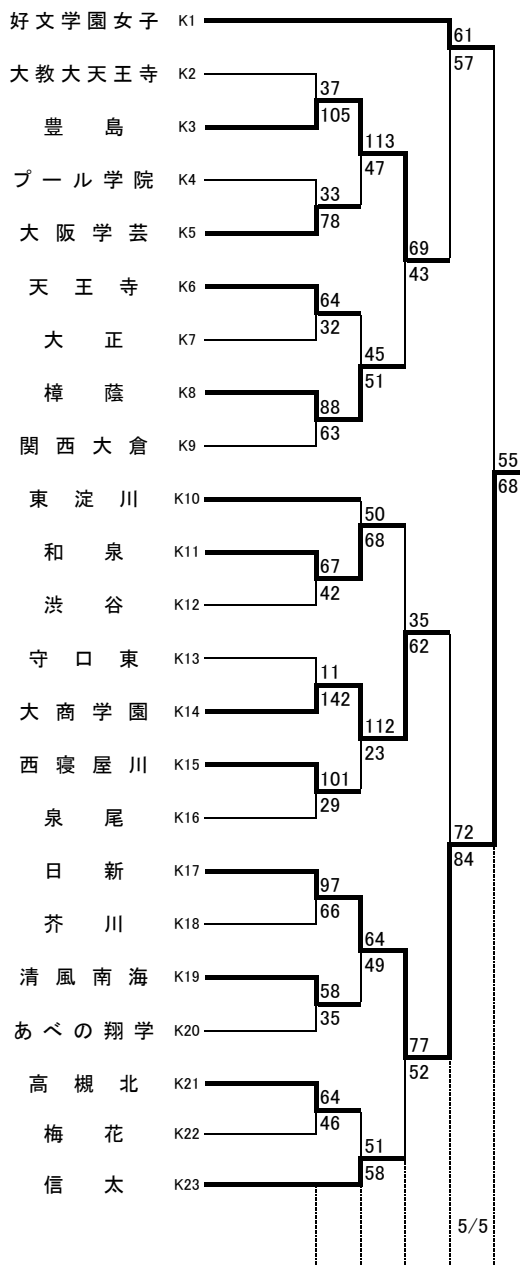

第72回大阪高等学校総合体育大会バスケットボール大会

1次予選

2017.4.23~5.5

女子 I

女子 J

第72回大阪高等学校総合体育大会バスケットボール大会

1次予選

2017.4.23~5.5

女子 K

女子 L

第72回大阪高等学校総合体育大会バスケットボール大会

1次予選

2017.4.23~5.5

女子 M

女子 N

第72回大阪高等学校総合体育大会バスケットボール大会

1次予選

2017.4.23~5.5

女子 O

女子 P

柏東: 柏原東高校 河南: 河南高校 八翠: 八尾翠翔高校 高津: 高津高校 八尾: 八尾高校
 香里: 香里丘高校 汎愛: 汎愛高校 桜宮: 桜宮高校 門西: 門真西高校 市岡: 市岡高校
 今宮: 今宮高校 堺上: 堺上高校 住吉: 住吉高校 信太: 信太高校 金岡: 金岡高校
 東淀: 東淀川高校 茨西: 茨木西高校 柴島: 柴島高校 摂津: 摂津高校
 守体: 守口市民体育館 羽コ: はびきのコロセアム 住ス: 住吉スポーツセンター
 千体: 豊泉家千里体育館 豊体: 豊中市立豊島体育館 八体: 八尾市立総合体育館
 府共: 府民共済SUPERアリーナ 中央: 大阪市中央体育館