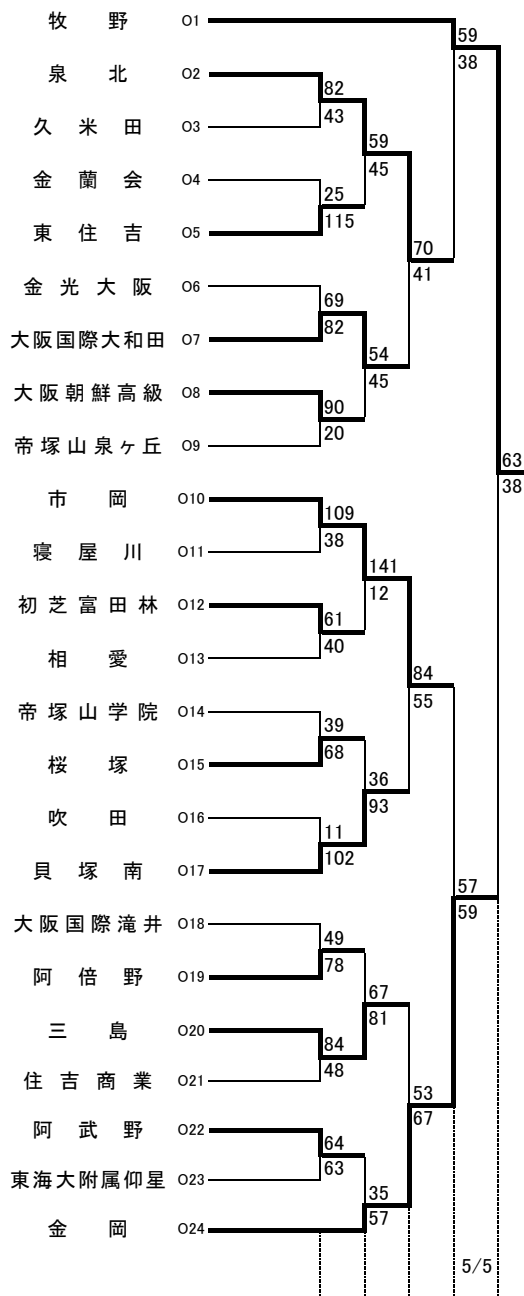

第72回大阪高等学校総合体育大会バスケットボール大会

1次予選

2017.4.23~5.5

女子 I

女子 J

第72回大阪高等学校総合体育大会バスケットボール大会

1次予選

2017.4.23~5.5

女子 K

女子 L

第72回大阪高等学校総合体育大会バスケットボール大会

1次予選

2017.4.23~5.5

女子 M

女子 N

第72回大阪高等学校総合体育大会バスケットボール大会

1次予選

2017.4.23~5.5

女子 O

女子 P

柏東: 柏原東高校 河南: 河南高校 八翠: 八尾翠翔高校 高津: 高津高校 八尾: 八尾高校
 香里: 香里丘高校 汎愛: 汎愛高校 桜宮: 桜宮高校 門西: 門真西高校 市岡: 市岡高校
 今宮: 今宮高校 堺上: 堺上高校 住吉: 住吉高校 信太: 信太高校 金岡: 金岡高校
 東淀: 東淀川高校 茨西: 茨木西高校 柴島: 柴島高校 摂津: 摂津高校
 守体: 守口市民体育館 羽コ: はびきのコロセアム 住ス: 住吉スポーツセンター
 千体: 豊泉家千里体育館 豊体: 豊中市立豊島体育館 八体: 八尾市立総合体育館
 府共: 府民共済SUPERアリーナ 中央: 大阪市中央体育館