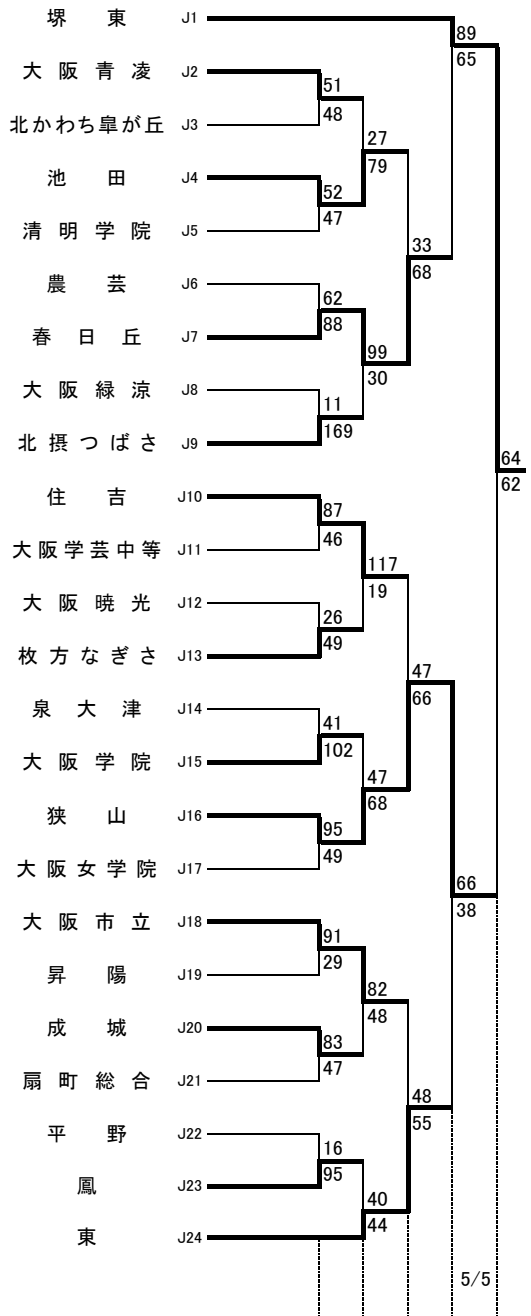

第72回大阪高等学校総合体育大会バスケットボール大会

1次予選

2017.4.23~5.5

女子 I

女子 J

第72回大阪高等学校総合体育大会バスケットボール大会

1次予選

2017.4.23~5.5

女子 K

女子 L

第72回大阪高等学校総合体育大会バスケットボール大会

1次予選

2017.4.23~5.5

女子 M

女子 N

第72回大阪高等学校総合体育大会バスケットボール大会

1次予選

2017.4.23~5.5

女子 O

女子 P

柏東: 柏原東高校 河南: 河南高校 八翠: 八尾翠翔高校 高津: 高津高校 八尾: 八尾高校
 香里: 香里丘高校 汎愛: 汎愛高校 桜宮: 桜宮高校 門西: 門真西高校 市岡: 市岡高校
 今宮: 今宮高校 堺上: 堺上高校 住吉: 住吉高校 信太: 信太高校 金岡: 金岡高校
 東淀: 東淀川高校 茨西: 茨木西高校 柴島: 柴島高校 摂津: 摂津高校
 守体: 守口市民体育館 羽コ: はびきのコロセアム 住ス: 住吉スポーツセンター
 千体: 豊泉家千里体育館 豊体: 豊中市立豊島体育館 八体: 八尾市立総合体育館
 府共: 府民共済SUPERアリーナ 中央: 大阪市中央体育館