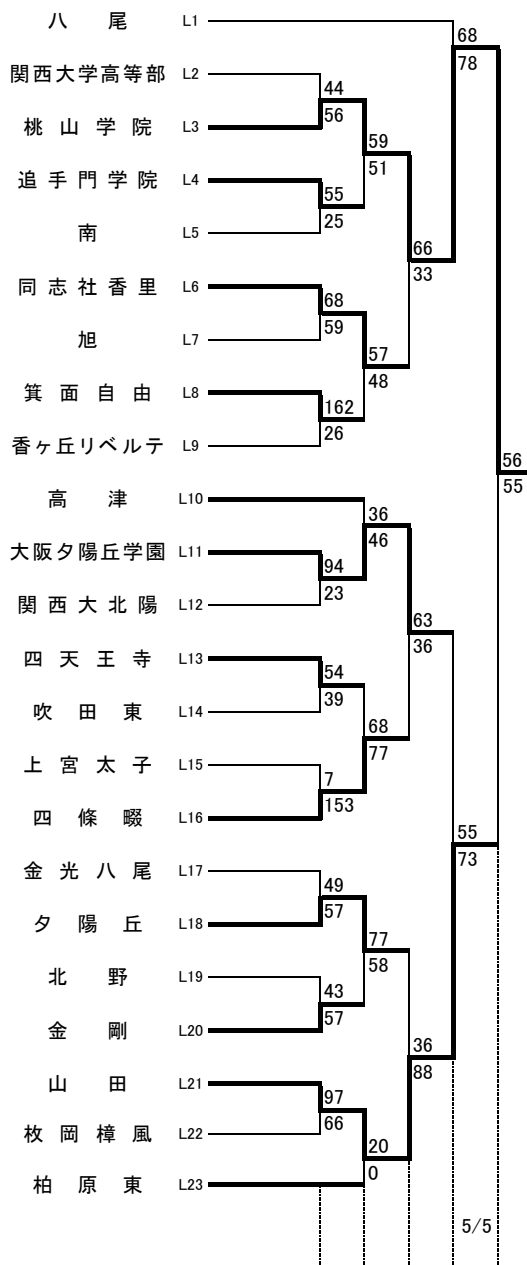

第72回大阪高等学校総合体育大会バスケットボール大会

1次予選

2017.4.23~5.5

女子 I

女子 J

第72回大阪高等学校総合体育大会バスケットボール大会

1次予選

2017.4.23~5.5

女子 K

女子 L

第72回大阪高等学校総合体育大会バスケットボール大会

1次予選

2017.4.23~5.5

女子 M

女子 N

第72回大阪高等学校総合体育大会バスケットボール大会