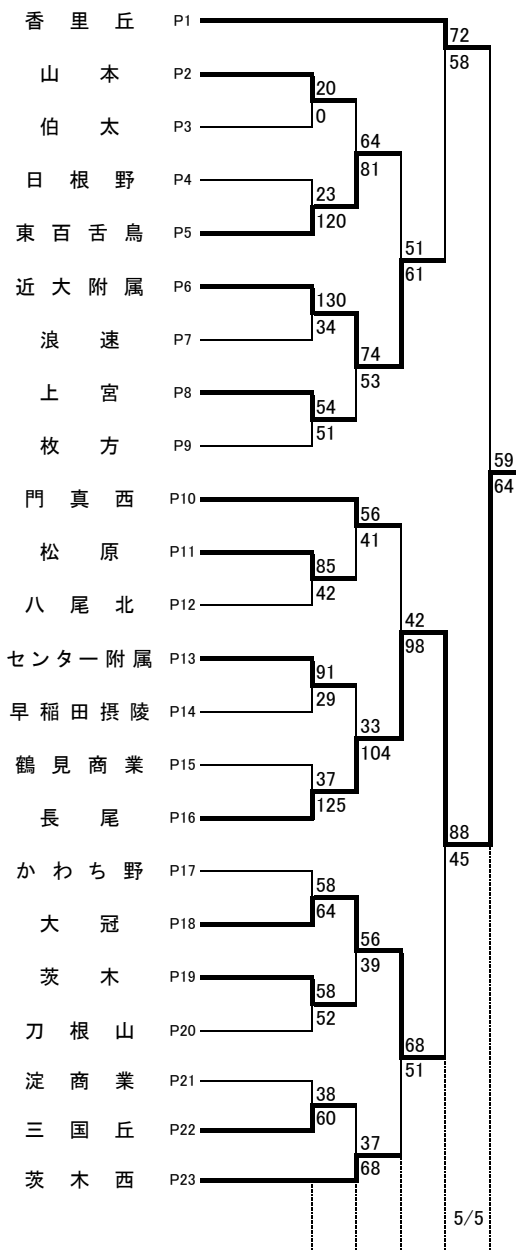

女子 K

女子 L

第72回大阪高等学校総合体育大会バスケットボール大会

1次予選

2017.4.23~5.5

女子 M

女子 N

第72回大阪高等学校総合体育大会バスケットボール大会

1次予選

2017.4.23~5.5

女子 O

女子 P

柏東: 柏原東高校 河南: 河南高校 八翠: 八尾翠翔高校 高津: 高津高校 八尾: 八尾高校
 香里: 香里丘高校 汎愛: 汎愛高校 桜宮: 桜宮高校 門西: 門真西高校 市岡: 市岡高校
 今宮: 今宮高校 堺上: 堺上高校 住吉: 住吉高校 信太: 信太高校 金岡: 金岡高校
 東淀: 東淀川高校 茨西: 茨木西高校 柴島: 柴島高校 摂津: 摂津高校
 守体: 守口市民体育館 羽コ: はびきのコロセアム 住ス: 住吉スポーツセンター
 千体: 豊泉家千里体育館 豊体: 豊中市立豊島体育館 八体: 八尾市立総合体育館
 府共: 府民共済SUPERアリーナ 中央: 大阪市中央体育館