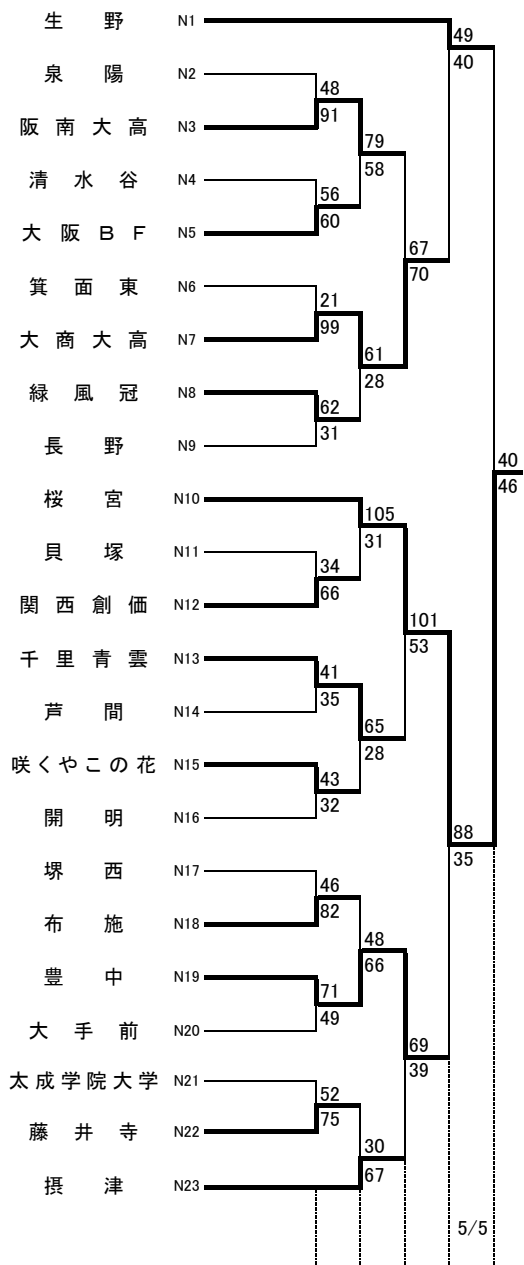

第72回大阪高等学校総合体育大会バスケットボール大会

1次予選

2017.4.23~5.5

女子 I

女子 J

第72回大阪高等学校総合体育大会バスケットボール大会

1次予選

2017.4.23~5.5

女子 K

女子 L

第72回大阪高等学校総合体育大会バスケットボール大会

1次予選

2017.4.23~5.5

女子 M

女子 N

第72回大阪高等学校総合体育大会バスケットボール大会

1次予選

2017.4.23~5.5

女子 O

女子 P

柏東: 柏原東高校 河南: 河南高校 八翠: 八尾翠翔高校 高津: 高津高校 八尾: 八尾高校
 香里: 香里丘高校 汎愛: 汎愛高校 桜宮: 桜宮高校 門西: 門真西高校 市岡: 市岡高校
 今宮: 今宮高校 堺上: 堺上高校 住吉: 住吉高校 信太: 信太高校 金岡: 金岡高校
 東淀: 東淀川高校 茨西: 茨木西高校 柴島: 柴島高校 摂津: 摂津高校
 守体: 守口市民体育館 羽コ: はびきのコロセアム 住ス: 住吉スポーツセンター
 千体: 豊泉家千里体育館 豊体: 豊中市立豊島体育館 八体: 八尾市立総合体育館
 府共: 府民共済SUPERアリーナ 中央: 大阪市中央体育館