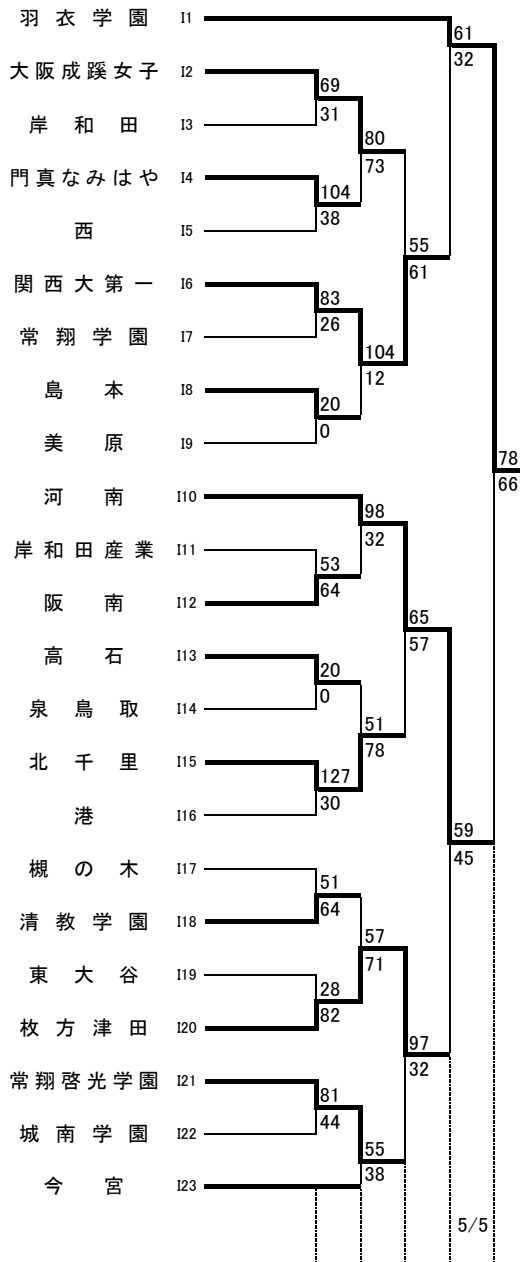

第72回大阪高等学校総合体育大会バスケットボール大会

1次予選

2017.4.23~5.5

女子 I

女子 J

第72回大阪高等学校総合体育大会バスケットボール大会

1次予選

2017.4.23~5.5

女子 K

女子 L

第72回大阪高等学校総合体育大会バスケットボール大会

1次予選

2017.4.23~5.5

女子 M

女子 N

第72回大阪高等学校総合体育大会バスケットボール大会

1次予選

2017.4.23~5.5

女子 O

女子 P

柏東: 柏原東高校 河南: 河南高校 八翠: 八尾翠翔高校 高津: 高津高校 八尾: 八尾高校
 香里: 香里丘高校 汎愛: 汎愛高校 桜宮: 桜宮高校 門西: 門真西高校 市岡: 市岡高校
 今宮: 今宮高校 堺上: 堺上高校 住吉: 住吉高校 信太: 信太高校 金岡: 金岡高校
 東淀: 東淀川高校 茨西: 茨木西高校 柴島: 柴島高校 摂津: 摂津高校
 守体: 守口市民体育館 羽コ: はびきのコロセアム 住ス: 住吉スポーツセンター
 千体: 豊泉家千里体育館 豊体: 豊中市立豊島体育館 八体: 八尾市立総合体育館
 府共: 府民共済SUPERアリーナ 中央: 大阪市中央体育館