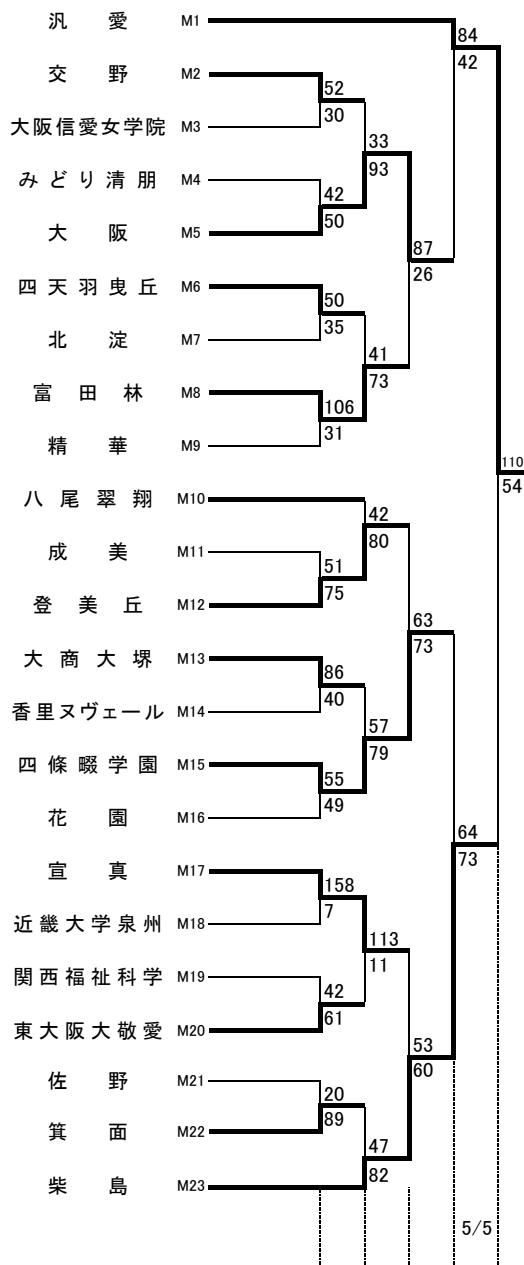

第72回大阪高等学校総合体育大会バスケットボール大会

1次予選

2017.4.23~5.5

女子 I

女子 J

第72回大阪高等学校総合体育大会バスケットボール大会

1次予選

2017.4.23~5.5

女子 K

女子 L

第72回大阪高等学校総合体育大会バスケットボール大会

1次予選

2017.4.23~5.5

女子 M

女子 N

第72回大阪高等学校総合体育大会バスケットボール大会

1次予選

2017.4.23~5.5

女子 O

女子 P

柏東: 柏原東高校 河南: 河南高校 八翠: 八尾翠翔高校 高津: 高津高校 八尾: 八尾高校
 香里: 香里丘高校 汎愛: 汎愛高校 桜宮: 桜宮高校 門西: 門真西高校 市岡: 市岡高校
 今宮: 今宮高校 堺上: 堺上高校 住吉: 住吉高校 信太: 信太高校 金岡: 金岡高校
 東淀: 東淀川高校 茨西: 茨木西高校 柴島: 柴島高校 摂津: 摂津高校
 守体: 守口市民体育館 羽コ: はびきのコロセアム 住ス: 住吉スポーツセンター
 千体: 豊泉家千里体育館 豊体: 豊中市立豊島体育館 八体: 八尾市立総合体育館
 府共: 府民共済SUPERアリーナ 中央: 大阪市中央体育館