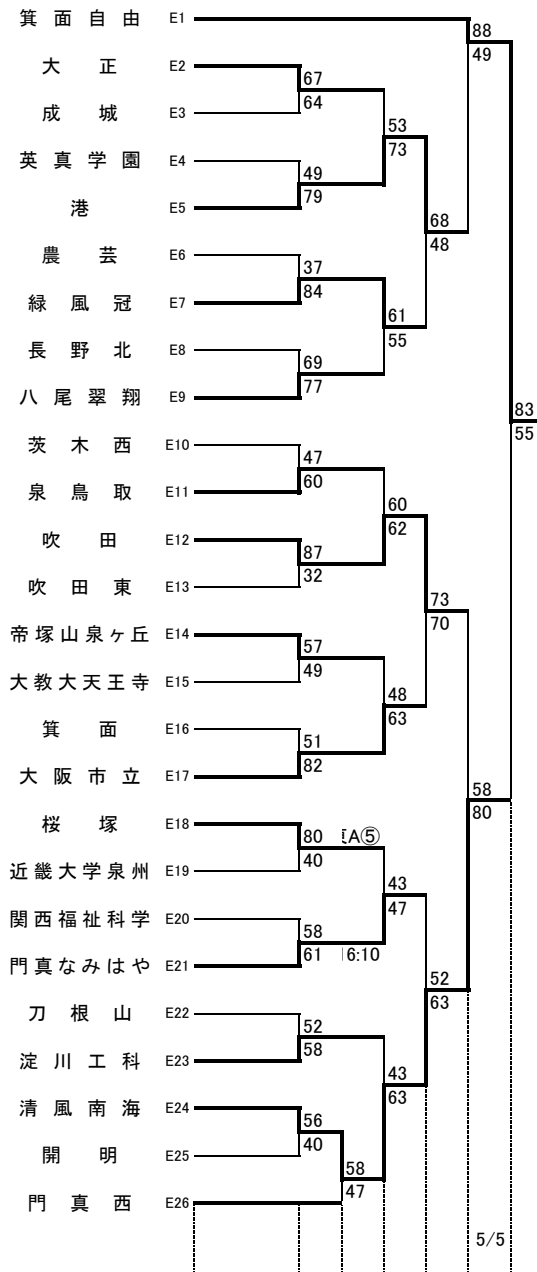

第72回大阪高等学校総合体育大会バスケットボール大会

1次予選

2017.4.23~5.5

男子 A

男子 B

第72回大阪高等学校総合体育大会バスケットボール大会

1次予選

2017.4.23~5.5

男子 C

男子 D

第72回大阪高等学校総合体育大会バスケットボール大会

1次予選

2017.4.23~5.5

男子 E

男子 F

第72回大阪高等学校総合体育大会バスケットボール大会

1次予選

2017.4.23~5.5

男子 G

男子 H

柏東: 柏原東高校 河南: 河南高校 八翠: 八尾翠翔高校 高津: 高津高校 八尾: 八尾高校
 香里: 香里丘高校 汎愛: 汎愛高校 桜宮: 桜宮高校 門西: 門真西高校 市岡: 市岡高校
 今宮: 今宮高校 堺上: 堺上高校 住吉: 住吉高校 信太: 信太高校 金岡: 金岡高校
 東淀: 東淀川高校 茨西: 茨西西高校 柴島: 柴島高校 摂津: 摂津高校
 守体: 守口市民体育館 羽コ: はびきのコロセラム 住ス: 住吉スポーツセンター
 千体: 豊泉家千里体育館 豊体: 豊中市立豊島体育館 八体: 八尾市立総合体育館
 府共: 府民共済SUPERアリーナ 中央: 大阪市中央体育館