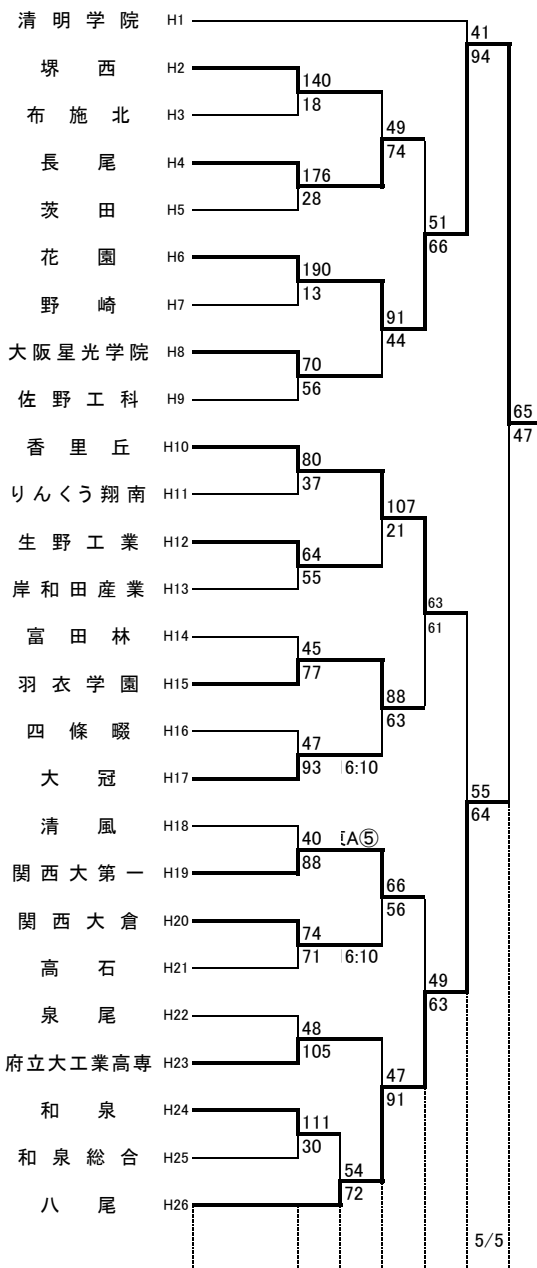

第72回大阪高等学校総合体育大会バスケットボール大会

1次予選

2017.4.23~5.5

男子 A

男子 B

第72回大阪高等学校総合体育大会バスケットボール大会

1次予選

2017.4.23~5.5

男子 C

男子 D

第72回大阪高等学校総合体育大会バスケットボール大会

1次予選

2017.4.23~5.5

男子 E

男子 F

第72回大阪高等学校総合体育大会バスケットボール大会

1次予選

2017.4.23~5.5

男子 G

男子 H

柏東: 柏原東高校 河南: 河南高校 八翠: 八尾翠翔高校 高津: 高津高校 八尾: 八尾高校
 香里: 香里丘高校 汎愛: 汎愛高校 桜宮: 桜宮高校 門西: 門真西高校 市岡: 市岡高校
 今宮: 今宮高校 堺上: 堺上高校 住吉: 住吉高校 信太: 信太高校 金岡: 金岡高校
 東淀: 東淀川高校 茨西: 茨西西高校 柴島: 柴島高校 摂津: 摂津高校
 守体: 守口市民体育館 羽コ: はびきのコロセラム 住ス: 住吉スポーツセンター
 千体: 豊泉家千里体育館 豊体: 豊中市立豊島体育館 八体: 八尾市立総合体育館
 府共: 府民共済SUPERアリーナ 中央: 大阪市中央体育館