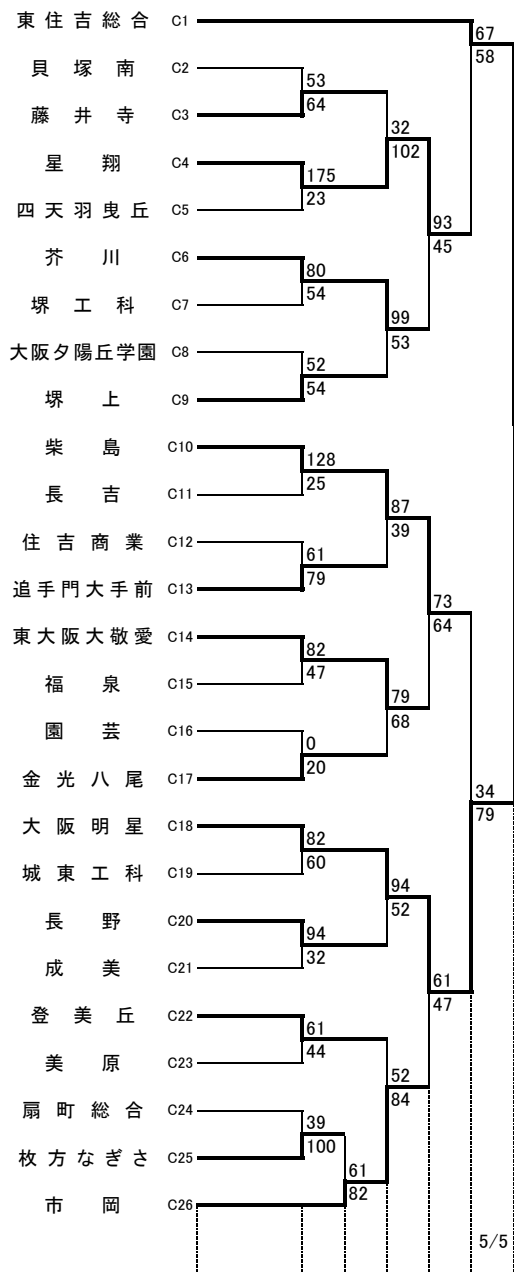

第72回大阪高等学校総合体育大会バスケットボール大会

1次予選

2017.4.23~5.5

男子 A

男子 B

第72回大阪高等学校総合体育大会バスケットボール大会

1次予選

2017.4.23~5.5

男子 C

男子 D

第72回大阪高等学校総合体育大会バスケットボール大会

1次予選

2017.4.23~5.5

男子 E

男子 F

第72回大阪高等学校総合体育大会バスケットボール大会

1次予選

2017.4.23~5.5

男子 G

男子 H

柏東: 柏原東高校 河南: 河南高校 八翠: 八尾翠翔高校 高津: 高津高校 八尾: 八尾高校
 香里: 香里丘高校 汎愛: 汎愛高校 桜宮: 桜宮高校 門西: 門真西高校 市岡: 市岡高校
 今宮: 今宮高校 堺上: 堺上高校 住吉: 住吉高校 信太: 信太高校 金岡: 金岡高校
 東淀: 東淀川高校 茨西: 茨西西高校 柴島: 柴島高校 摂津: 摂津高校
 守体: 守口市民体育館 羽コ: はびきのコロセラム 住ス: 住吉スポーツセンター
 千体: 豊泉家千里体育館 豊体: 豊中市立豊島体育館 八体: 八尾市立総合体育館
 府共: 府民共済SUPERアリーナ 中央: 大阪市中央体育館