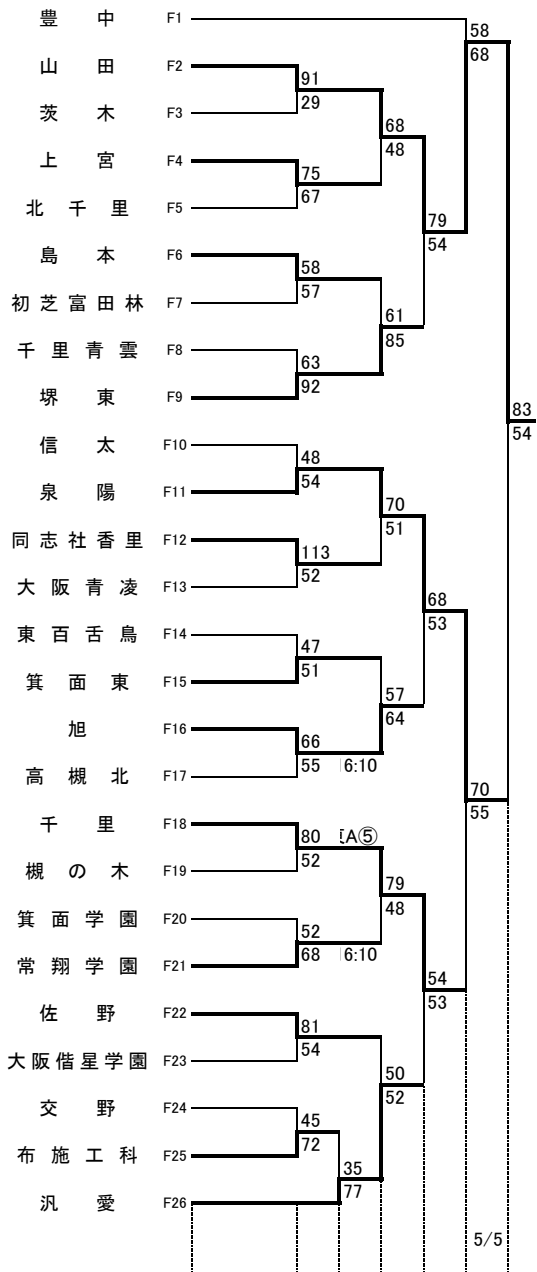

第72回大阪高等学校総合体育大会バスケットボール大会

1次予選

2017.4.23~5.5

男子 A

男子 B

第72回大阪高等学校総合体育大会バスケットボール大会

1次予選

2017.4.23~5.5

男子 C

男子 D

第72回大阪高等学校総合体育大会バスケットボール大会

1次予選

2017.4.23~5.5

男子 E

男子 F

第72回大阪高等学校総合体育大会バスケットボール大会

1次予選

2017.4.23~5.5

男子 G

男子 H

柏東: 柏原東高校 河南: 河南高校 八翠: 八尾翠翔高校 高津: 高津高校 八尾: 八尾高校
 香里: 香里丘高校 汎愛: 汎愛高校 桜宮: 桜宮高校 門西: 門真西高校 市岡: 市岡高校
 今宮: 今宮高校 堺上: 堺上高校 住吉: 住吉高校 信太: 信太高校 金岡: 金岡高校
 東淀: 東淀川高校 茨西: 茨西西高校 柴島: 柴島高校 摂津: 摂津高校
 守体: 守口市民体育館 羽コ: はびきのコロセラム 住ス: 住吉スポーツセンター
 千体: 豊泉家千里体育館 豊体: 豊中市立豊島体育館 八体: 八尾市立総合体育館
 府共: 府民共済SUPERアリーナ 中央: 大阪市中央体育館