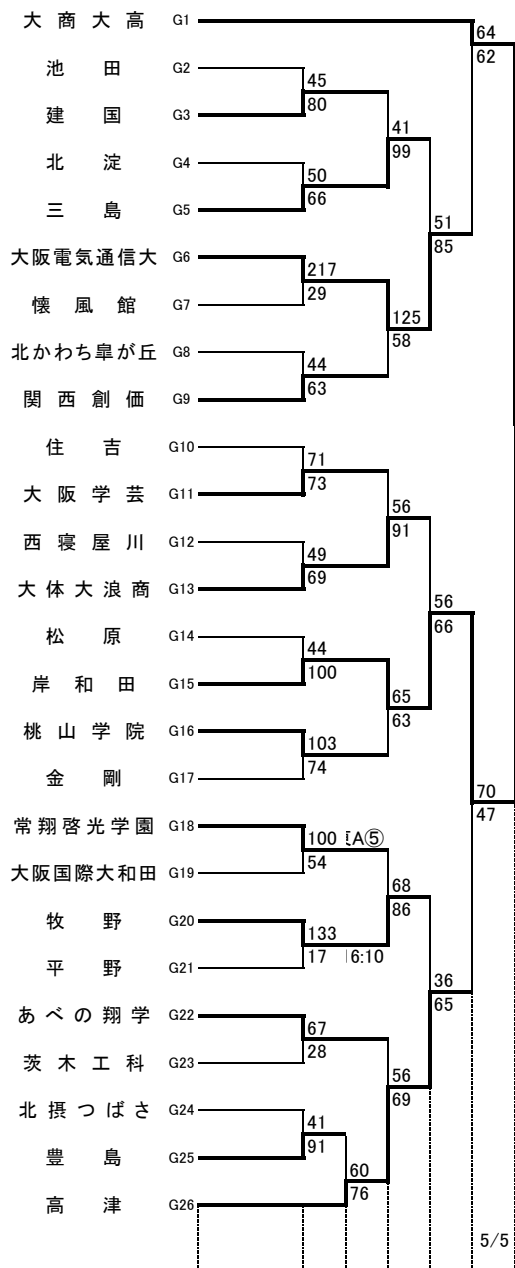

第72回大阪高等学校総合体育大会バスケットボール大会

1次予選

2017.4.23~5.5

男子 A

男子 B

第72回大阪高等学校総合体育大会バスケットボール大会

1次予選

2017.4.23~5.5

男子 C

男子 D

第72回大阪高等学校総合体育大会バスケットボール大会

1次予選

2017.4.23~5.5

男子 E

男子 F

第72回大阪高等学校総合体育大会バスケットボール大会

1次予選

2017.4.23~5.5

男子 G

男子 H

柏東: 柏原東高校 河南: 河南高校 八翠: 八尾翠翔高校 高津: 高津高校 八尾: 八尾高校
 香里: 香里丘高校 汎愛: 汎愛高校 桜宮: 桜宮高校 門西: 門真西高校 市岡: 市岡高校
 今宮: 今宮高校 堺上: 堺上高校 住吉: 住吉高校 信太: 信太高校 金岡: 金岡高校
 東淀: 東淀川高校 茨西: 茨西西高校 柴島: 柴島高校 摂津: 摂津高校
 守体: 守口市民体育館 羽コ: はびきのコロセラム 住ス: 住吉スポーツセンター
 千体: 豊泉家千里体育館 豊体: 豊中市立豊島体育館 八体: 八尾市立総合体育館
 府共: 府民共済SUPERアリーナ 中央: 大阪市中央体育館