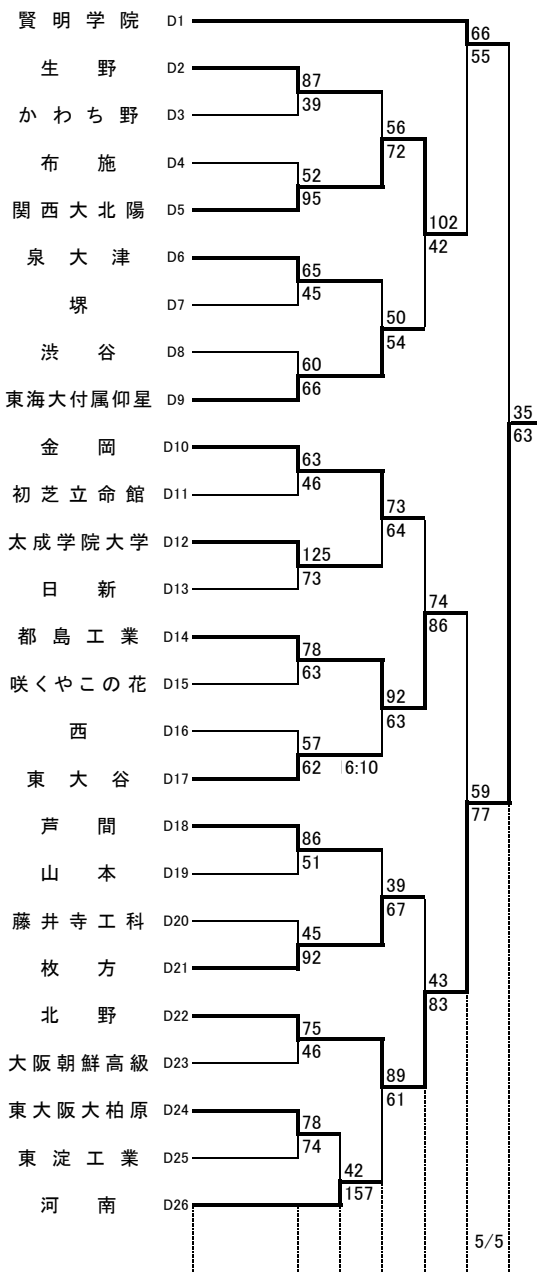

第72回大阪高等学校総合体育大会バスケットボール大会

1次予選

2017.4.23~5.5

男子 A

男子 B

第72回大阪高等学校総合体育大会バスケットボール大会

1次予選

2017.4.23~5.5

男子 C

男子 D

第72回大阪高等学校総合体育大会バスケットボール大会

1次予選

2017.4.23~5.5

男子 E

男子 F

第72回大阪高等学校総合体育大会バスケットボール大会

1次予選

2017.4.23~5.5

男子 G

男子 H

柏東: 柏原東高校 河南: 河南高校 八翠: 八尾翠翔高校 高津: 高津高校 八尾: 八尾高校
 香里: 香里丘高校 汎愛: 汎愛高校 桜宮: 桜宮高校 門西: 門真西高校 市岡: 市岡高校
 今宮: 今宮高校 堺上: 堺上高校 住吉: 住吉高校 信太: 信太高校 金岡: 金岡高校
 東淀: 東淀川高校 茨西: 茨西西高校 柴島: 柴島高校 摂津: 摂津高校
 守体: 守口市民体育館 羽コ: はびきのコロセラム 住ス: 住吉スポーツセンター
 千体: 豊泉家千里体育館 豊体: 豊中市立豊島体育館 八体: 八尾市立総合体育館
 府共: 府民共済SUPERアリーナ 中央: 大阪市中央体育館