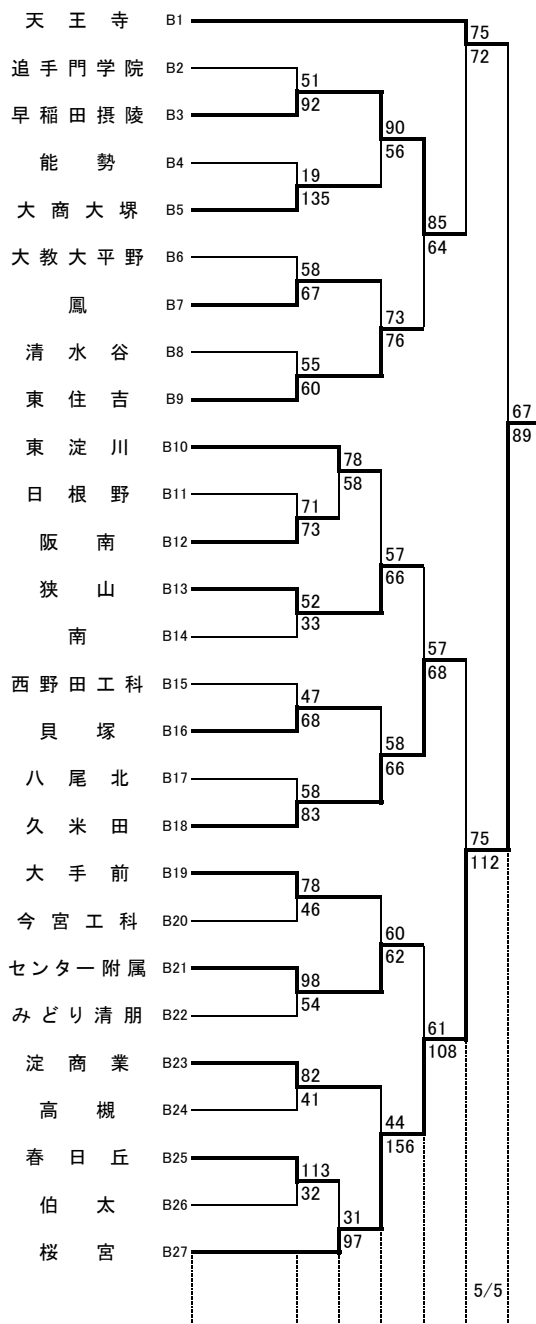

第72回大阪高等学校総合体育大会バスケットボール大会

1次予選

2017.4.23~5.5

男子 A

男子 B

第72回大阪高等学校総合体育大会バスケットボール大会

1次予選

2017.4.23~5.5

男子 C

男子 D

第72回大阪高等学校総合体育大会バスケットボール大会

1次予選

2017.4.23~5.5

男子 E

男子 F

第72回大阪高等学校総合体育大会バスケットボール大会

1次予選

2017.4.23~5.5

男子 G

男子 H

柏東: 柏原東高校 河南: 河南高校 八翠: 八尾翠翔高校 高津: 高津高校 八尾: 八尾高校
 香里: 香里丘高校 汎愛: 汎愛高校 桜宮: 桜宮高校 門西: 門真西高校 市岡: 市岡高校
 今宮: 今宮高校 堺上: 堺上高校 住吉: 住吉高校 信太: 信太高校 金岡: 金岡高校
 東淀: 東淀川高校 茨西: 茨西西高校 柴島: 柴島高校 摂津: 摂津高校
 守体: 守口市民体育館 羽コ: はびきのコロセラム 住ス: 住吉スポーツセンター
 千体: 豊泉家千里体育館 豊体: 豊中市立豊島体育館 八体: 八尾市立総合体育館
 府共: 府民共済SUPERアリーナ 中央: 大阪市中央体育館