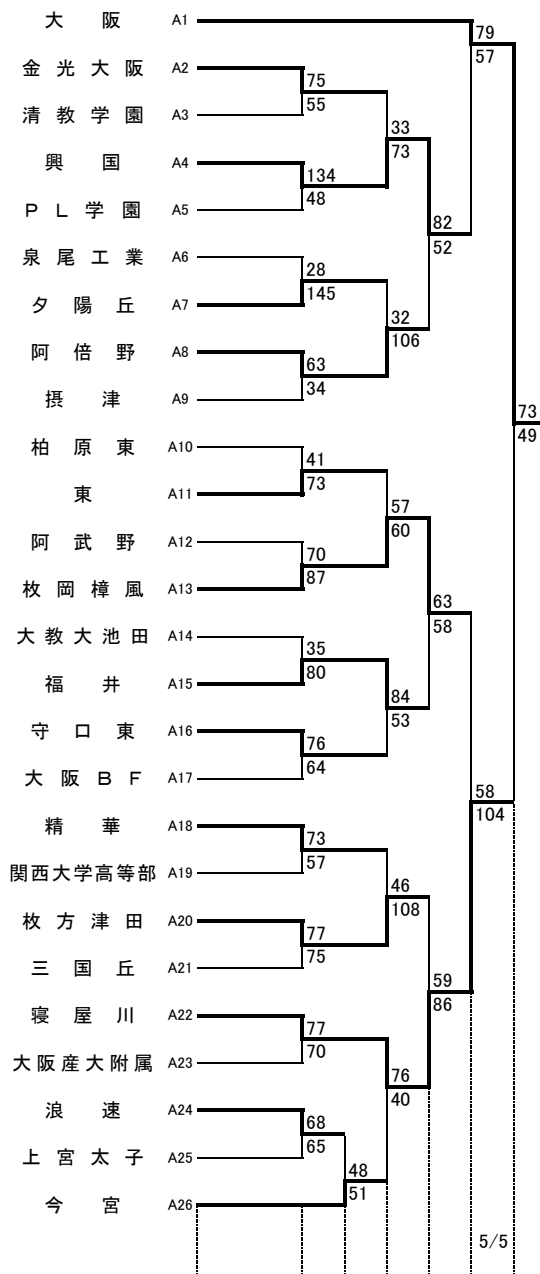

第72回大阪高等学校総合体育大会バスケットボール大会

1次予選

2017.4.23~5.5

男子 A

男子 B

第72回大阪高等学校総合体育大会バスケットボール大会

1次予選

2017.4.23~5.5

男子 C

男子 D

第72回大阪高等学校総合体育大会バスケットボール大会

1次予選

2017.4.23~5.5

男子 E

男子 F

第72回大阪高等学校総合体育大会バスケットボール大会

1次予選

2017.4.23~5.5

男子 G

男子 H

柏東: 柏原東高校 河南: 河南高校 八翠: 八尾翠翔高校 高津: 高津高校 八尾: 八尾高校
 香里: 香里丘高校 汎愛: 汎愛高校 桜宮: 桜宮高校 門西: 門真西高校 市岡: 市岡高校
 今宮: 今宮高校 堺上: 堺上高校 住吉: 住吉高校 信太: 信太高校 金岡: 金岡高校
 東淀: 東淀川高校 茨西: 茨西西高校 柴島: 柴島高校 摂津: 摂津高校
 守体: 守口市民体育館 羽コ: はびきのコロセラム 住ス: 住吉スポーツセンター
 千体: 豊泉家千里体育館 豊体: 豊中市立豊島体育館 八体: 八尾市立総合体育館
 府共: 府民共済SUPERアリーナ 中央: 大阪市中央体育館