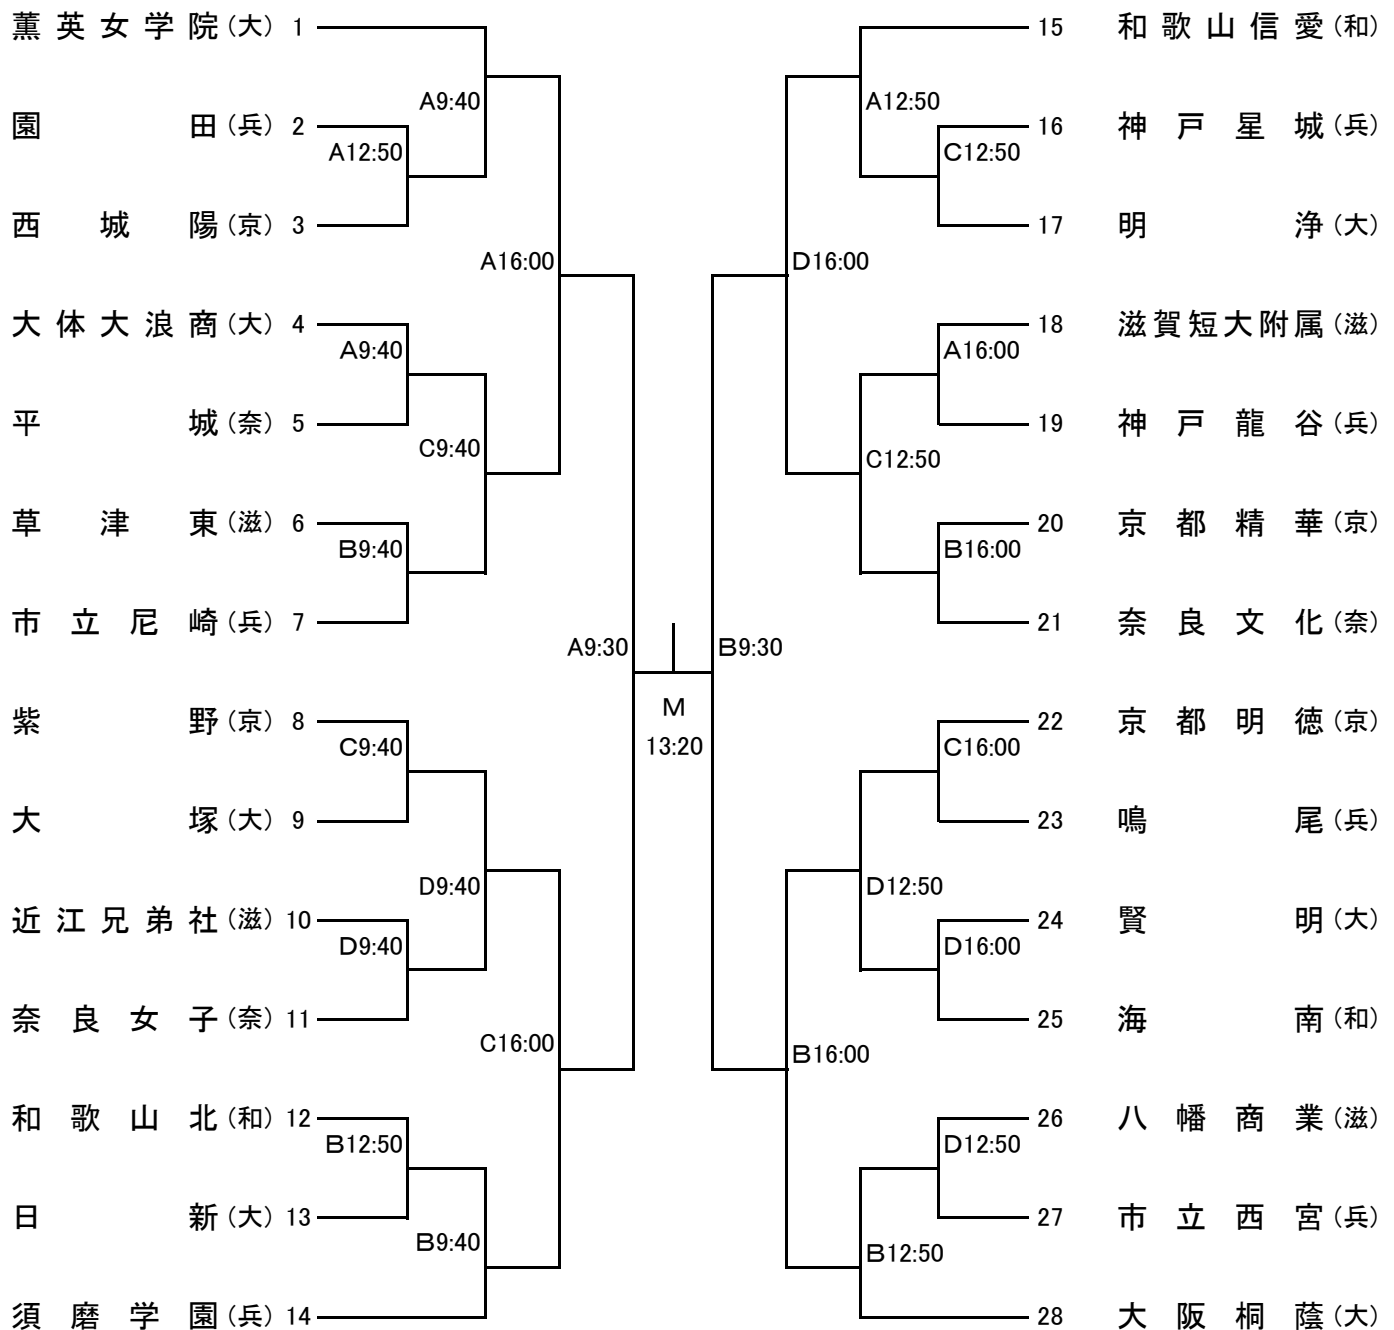

第63回近畿高等学校バスケットボール選手権大会

《男子》

- ◎開会式は、6月24日(金) 8:40より行います。全チーム、ユニフォームで参加してください。
- ◎ユニフォームは、組み合わせ番号の若い方を淡色とし、ベンチはオフィシャル席に向かって右側とします。
- ◎貴重品・上靴・下靴・ボール等は各チームで管理してください。
- ◎県立体育館は、8:00・におの浜ふれあいスポーツセンターは、8:35に開館します。
- ◎試合結果を速報として(各試合終了後約45分)滋賀県高体連ホームページに掲載します。
- 試合結果の問い合わせはこちらをお願いします。http://shiga.japanbasketball.jp/hs/

第63回近畿高等学校バスケットボール選手権大会

《女子》

第1日 6月24日 | 第2日 6月25日 | 第3日 6月26日 | 第2日 6月25日 | 第1日 6月24日

M:県立体育館メインコート
A: B: 県立体育館本館
C: 県立体育館別館
D: におの浜ふれあいスポーツセンター

- ◎開会式は、6月24日(金) 8:40より行います。全チーム、ユニフォームで参加してください。
- ◎ユニフォームは、組み合わせ番号の若い方を淡色とし、ベンチはオフィシャル席に向かって右側とします。
- ◎貴重品・上靴・下靴・ボール等は各チームで管理してください。
- ◎県立体育館は、8:00・におの浜ふれあいスポーツセンターは、8:35に開館します。
- ◎試合結果を速報として(各試合終了後約45分)滋賀県高体連ホームページに掲載します。
試合結果の問い合わせはこちらをお願いします。 <http://shiga.japanbasketball.jp/hs/>