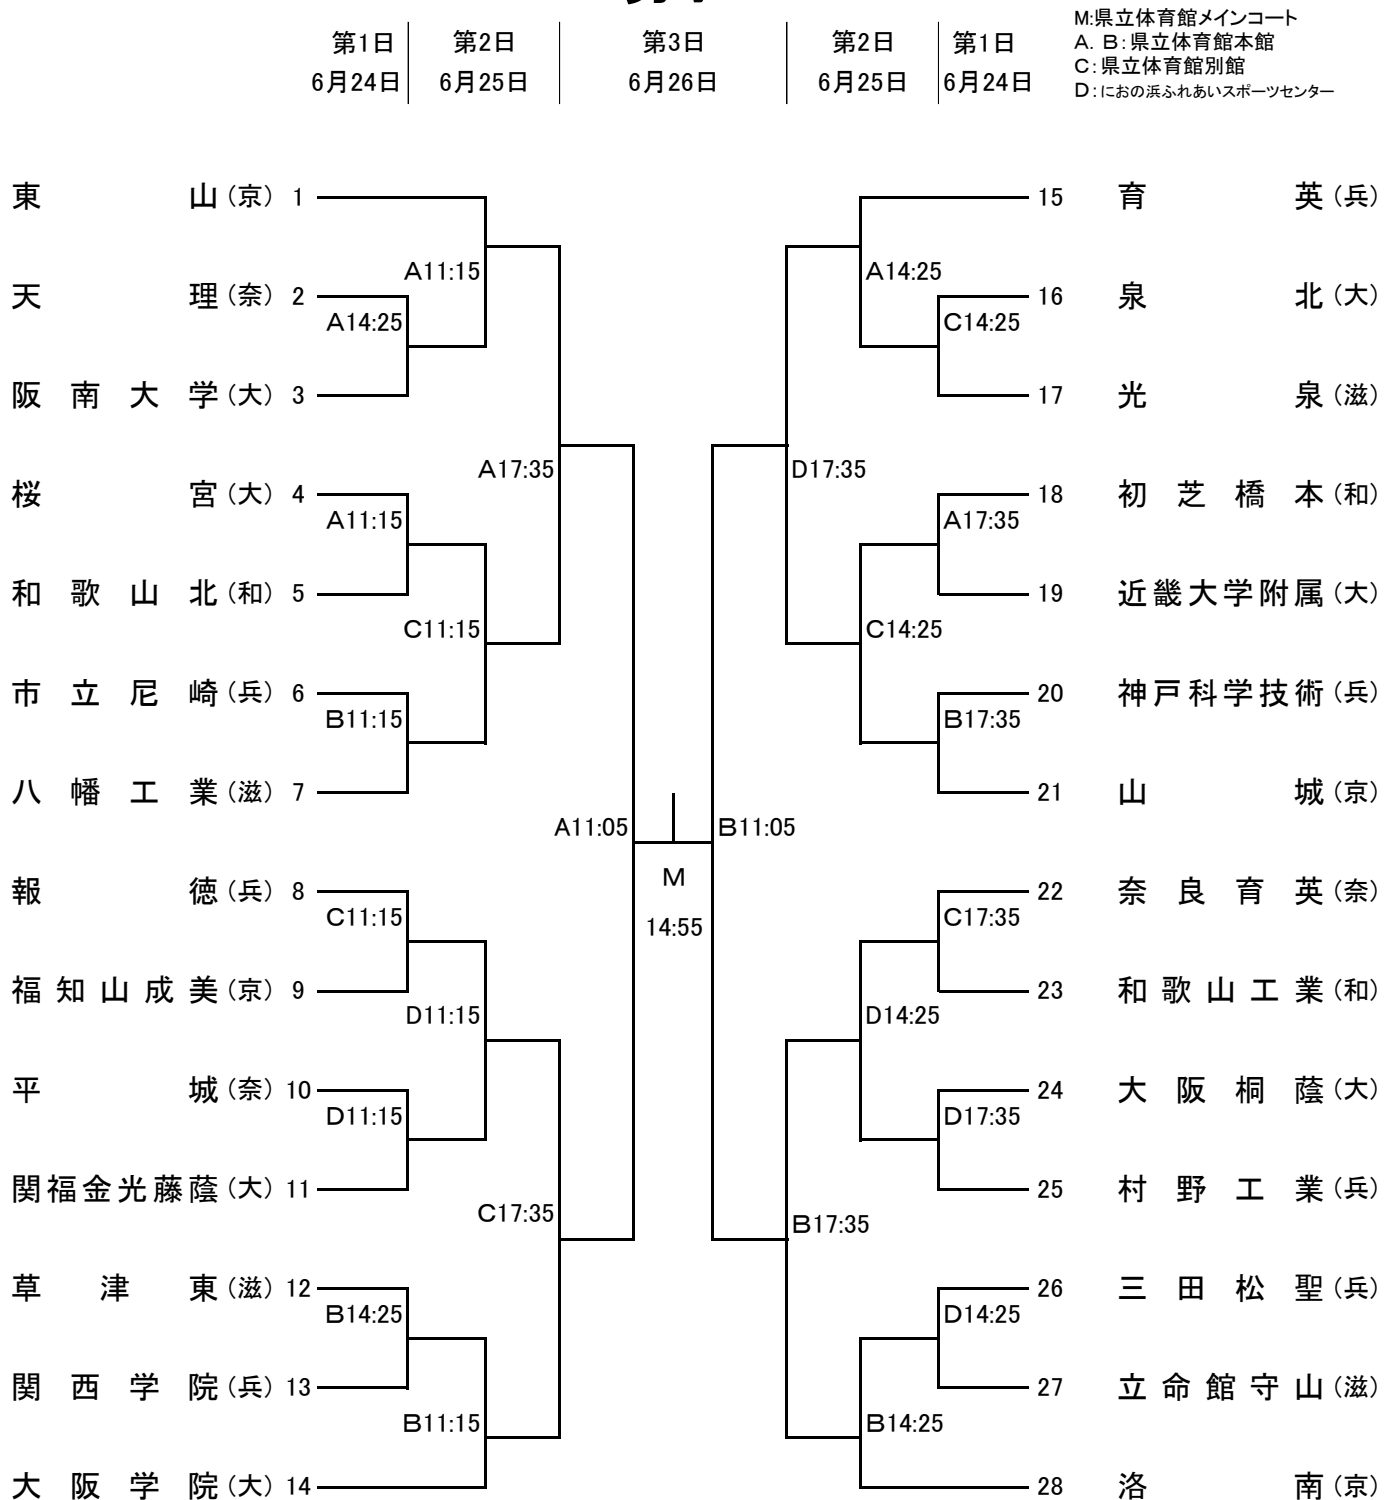

第63回近畿高等学校バスケットボール選手権大会

《男子》

- ◎開会式は、6月24日(金) 8:40より行います。全チーム、ユニフォームで参加してください。
- ◎ユニフォームは、組み合わせ番号の若い方を淡色とし、ベンチはオフィシャル席に向かって右側とします。
- ◎貴重品・上靴・下靴・ボール等は各チームで管理してください。
- ◎県立体育館は、8:00・におの浜ふれあいスポーツセンターは、8:35に開館します。
- ◎試合結果を速報として(各試合終了後約45分)滋賀県高体連ホームページに掲載します。
- 試合結果の問い合わせはこちらをお願いします。http://shiga.japanbasketball.jp/hs/

第63回近畿高等学校バスケットボール選手権大会

《女子》

第1日 6月24日 | 第2日 6月25日 | 第3日 6月26日 | 第2日 6月25日 | 第1日 6月24日

M:県立体育館メインコート
A: B: 県立体育館本館
C: 県立体育館別館
D: におの浜ふれあいスポーツセンター

- ◎開会式は、6月24日(金) 8:40より行います。全チーム、ユニフォームで参加してください。
- ◎ユニフォームは、組み合わせ番号の若い方を淡色とし、ベンチはオフィシャル席に向かって右側とします。
- ◎貴重品・上靴・下靴・ボール等は各チームで管理してください。
- ◎県立体育館は、8:00・におの浜ふれあいスポーツセンターは、8:35に開館します。
- ◎試合結果を速報として(各試合終了後約45分)滋賀県高体連ホームページに掲載します。
試合結果の問い合わせはこちらをお願いします。 <http://shiga.japanbasketball.jp/hs/>