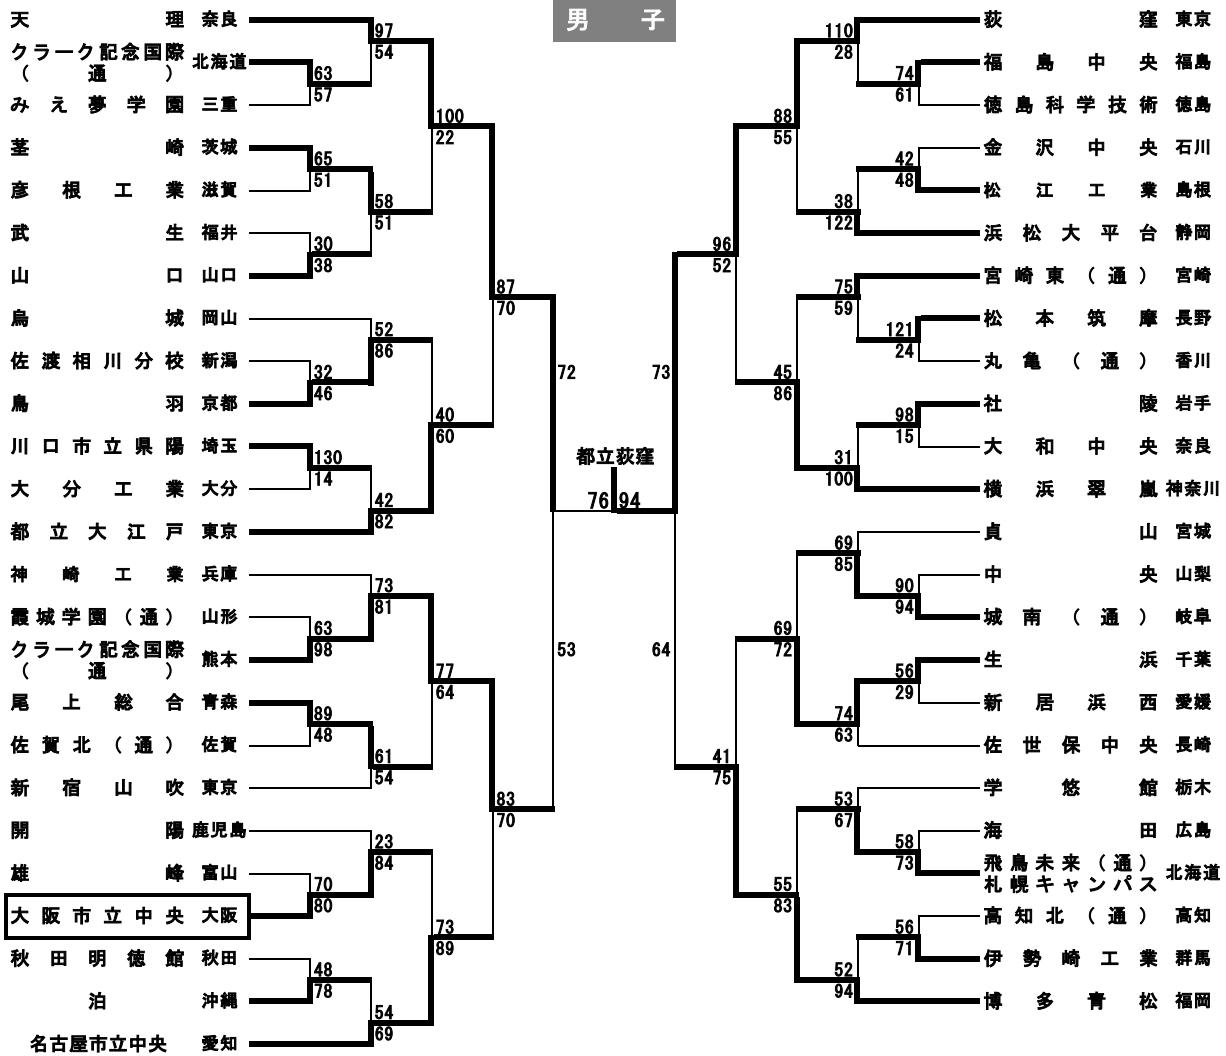

第26回 全国高等学校 定時制・通信制バスケットボール大会

2016. 8. 3~6
東京体育館

男子

女子