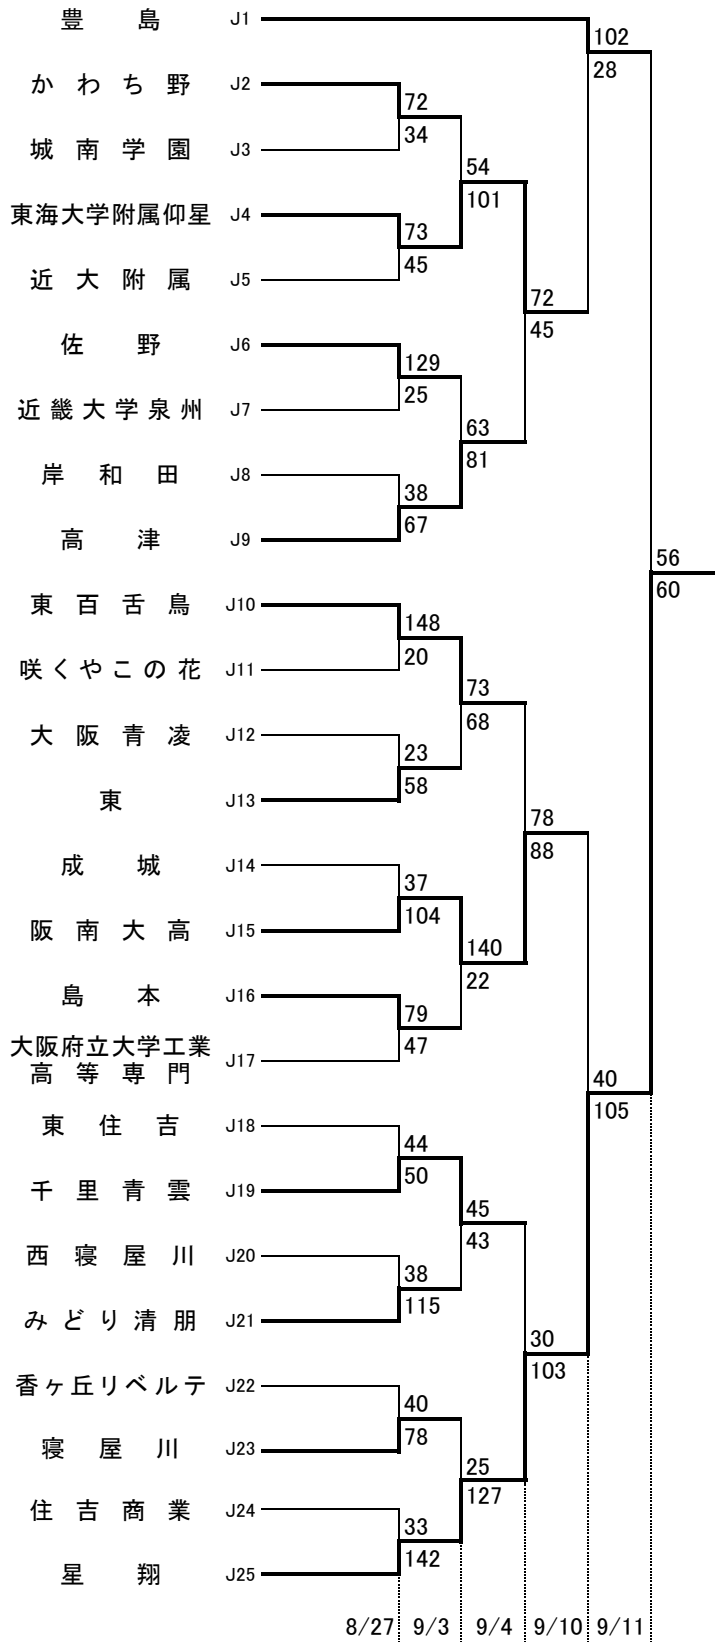

女子 I

女子 J

女子 M

女子 N

女子 O

女子 P

東住:東住吉高校 八翠:八尾翠翔高校 河南:河南高校 高津:高津高校 柏東:柏原東高校 関福:関西福祉科学高校
 香里:香里丘高校 桜宮:桜宮高校 市西:市立西高校 門西:門真西高校 汎愛:汎愛高校
 今宮:今宮高校 東百:東百舌鳥高校 金岡:金岡高校 住吉:住吉高校 信太:信太高校
 豊島:豊島高校 柴島:柴島高校 茨西:茨木西高校 刀根:刀根山高校 関北:関西大北陽高校
 中央:大阪市中央体育館 住ス:住吉スポーツセンター 天ス:天王寺スポーツセンター
 岸体:岸和田市総合体育館 金体:金岡公園体育館

オフィシャル ①:②の両チームで
 ②:①の両チームで
 ③:④の両チームで
 ④:③の両チームで