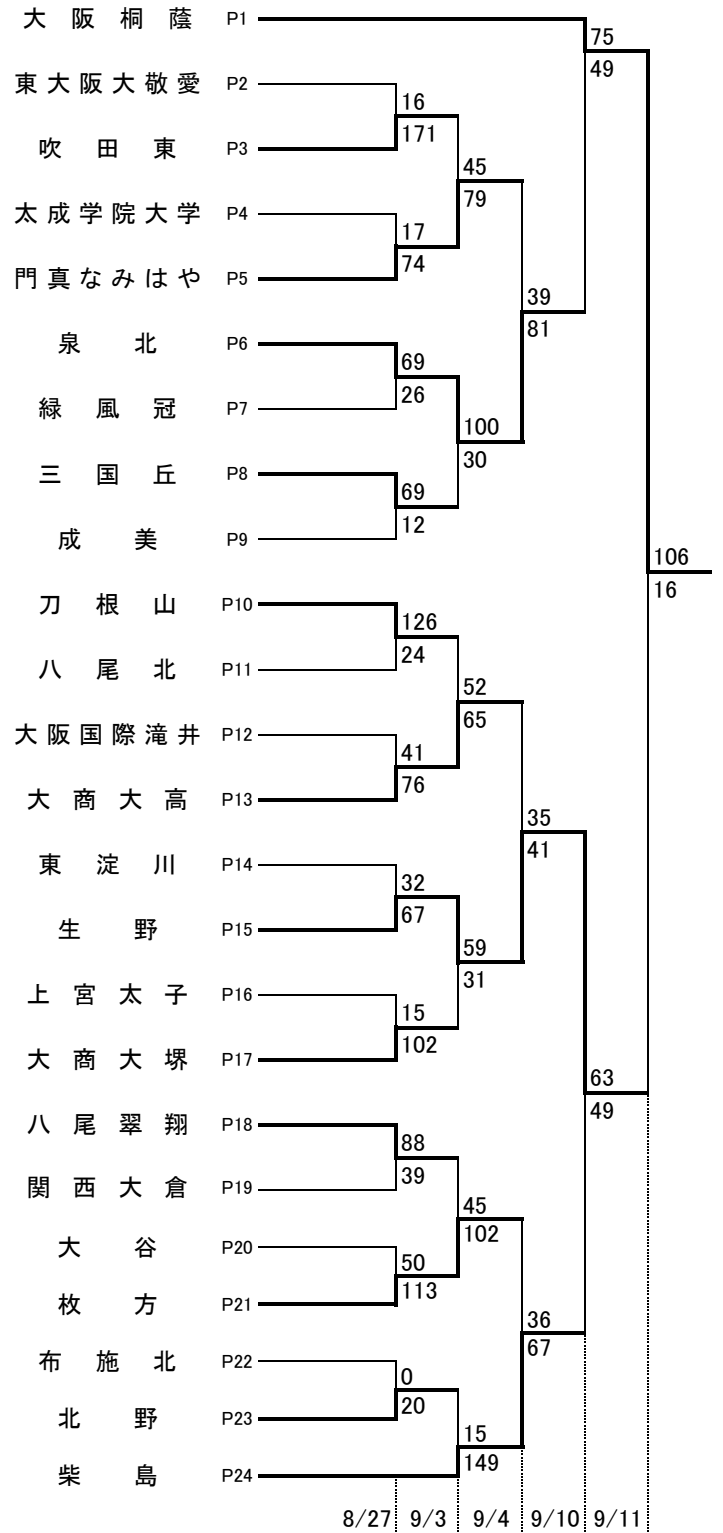

女子 I

女子 J

女子 M

女子 N

女子 O

女子 P

東住:東住吉高校 八翠:八尾翠翔高校 河南:河南高校 高津:高津高校 柏東:柏原東高校 関福:関西福祉科学高校
 香里:香里丘高校 桜宮:桜宮高校 市西:市立西高校 門西:門真西高校 汎愛:汎愛高校
 今宮:今宮高校 東百:東百舌鳥高校 金岡:金岡高校 住吉:住吉高校 信太:信太高校
 豊島:豊島高校 柴島:柴島高校 茨西:茨木西高校 刀根:刀根山高校 関北:関西大北陽高校
 中央:大阪市中央体育館 住ス:住吉スポーツセンター 天ス:天王寺スポーツセンター
 岸体:岸和田市総合体育館 金体:金岡公園体育館

オフィシャル ①:②の両チームで
 ②:①の両チームで
 ③:④の両チームで
 ④:③の両チームで