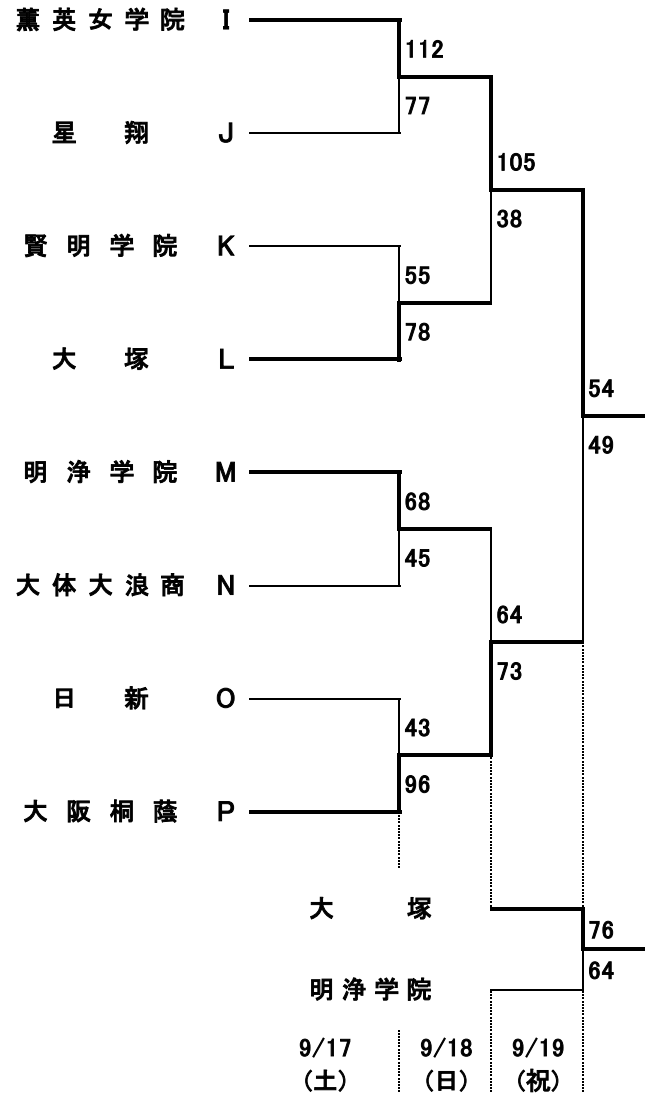

第71回大阪高等学校総合体育大会バスケットボール大会（中央大会） 第47回全国高等学校バスケットボール選抜優勝大会選考会

2次予選

2016.9.17～9.19

男子

女子

東住:東住吉高校 八翠:八尾翠翔高校 河南:河南高校 高津:高津高校 柏東:柏原東高校 関福:関西福祉科学高校
 香里:香里丘高校 桜宮:桜宮高校 市西:市立西高校 門西:門真西高校 汎愛:汎愛高校
 今宮:今宮高校 東百:東百舌鳥高校 金岡:金岡高校 住吉:住吉高校 信太:信太高校
 豊島:豊島高校 柴島:柴島高校 茨西:茨木西高校 刀根:刀根山高校 関北:関西大北陽高校
 中央:大阪市中央体育館 住ス:住吉スポーツセンター 天ス:天王寺スポーツセンター
 岸体:岸和田市総合体育館 金体:金岡公園体育館

- オフィシャル ①:②の両チームで
 ②:①の両チームで
 ③:④の両チームで
 ④:③の両チームで