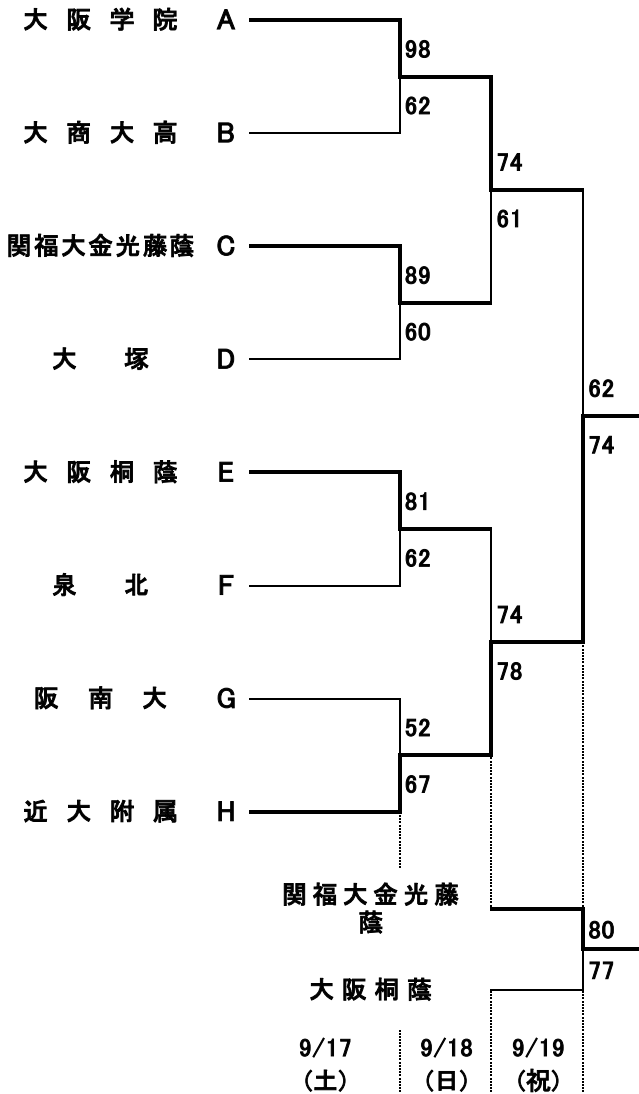

第71回大阪高等学校総合体育大会バスケットボール大会（中央大会） 第47回全国高等学校バスケットボール選抜優勝大会選考会

2次予選

2016.9.17～9.19

男子

女子

東住:東住吉高校 八翠:八尾翠翔高校 河南:河南高校 高津:高津高校 柏東:柏原東高校 関福:関西福祉科学高校
 香里:香里丘高校 桜宮:桜宮高校 市西:市立西高校 門西:門真西高校 汎愛:汎愛高校
 今宮:今宮高校 東百:東百舌鳥高校 金岡:金岡高校 住吉:住吉高校 信太:信太高校
 豊島:豊島高校 柴島:柴島高校 茨西:茨木西高校 刀根:刀根山高校 関北:関西大北陽高校
 中央:大阪市中央体育館 住ス:住吉スポーツセンター 天ス:天王寺スポーツセンター
 岸体:岸和田市総合体育館 金体:金岡公園体育館

- オフィシャル ①:②の両チームで
 ②:①の両チームで
 ③:④の両チームで
 ④:③の両チームで