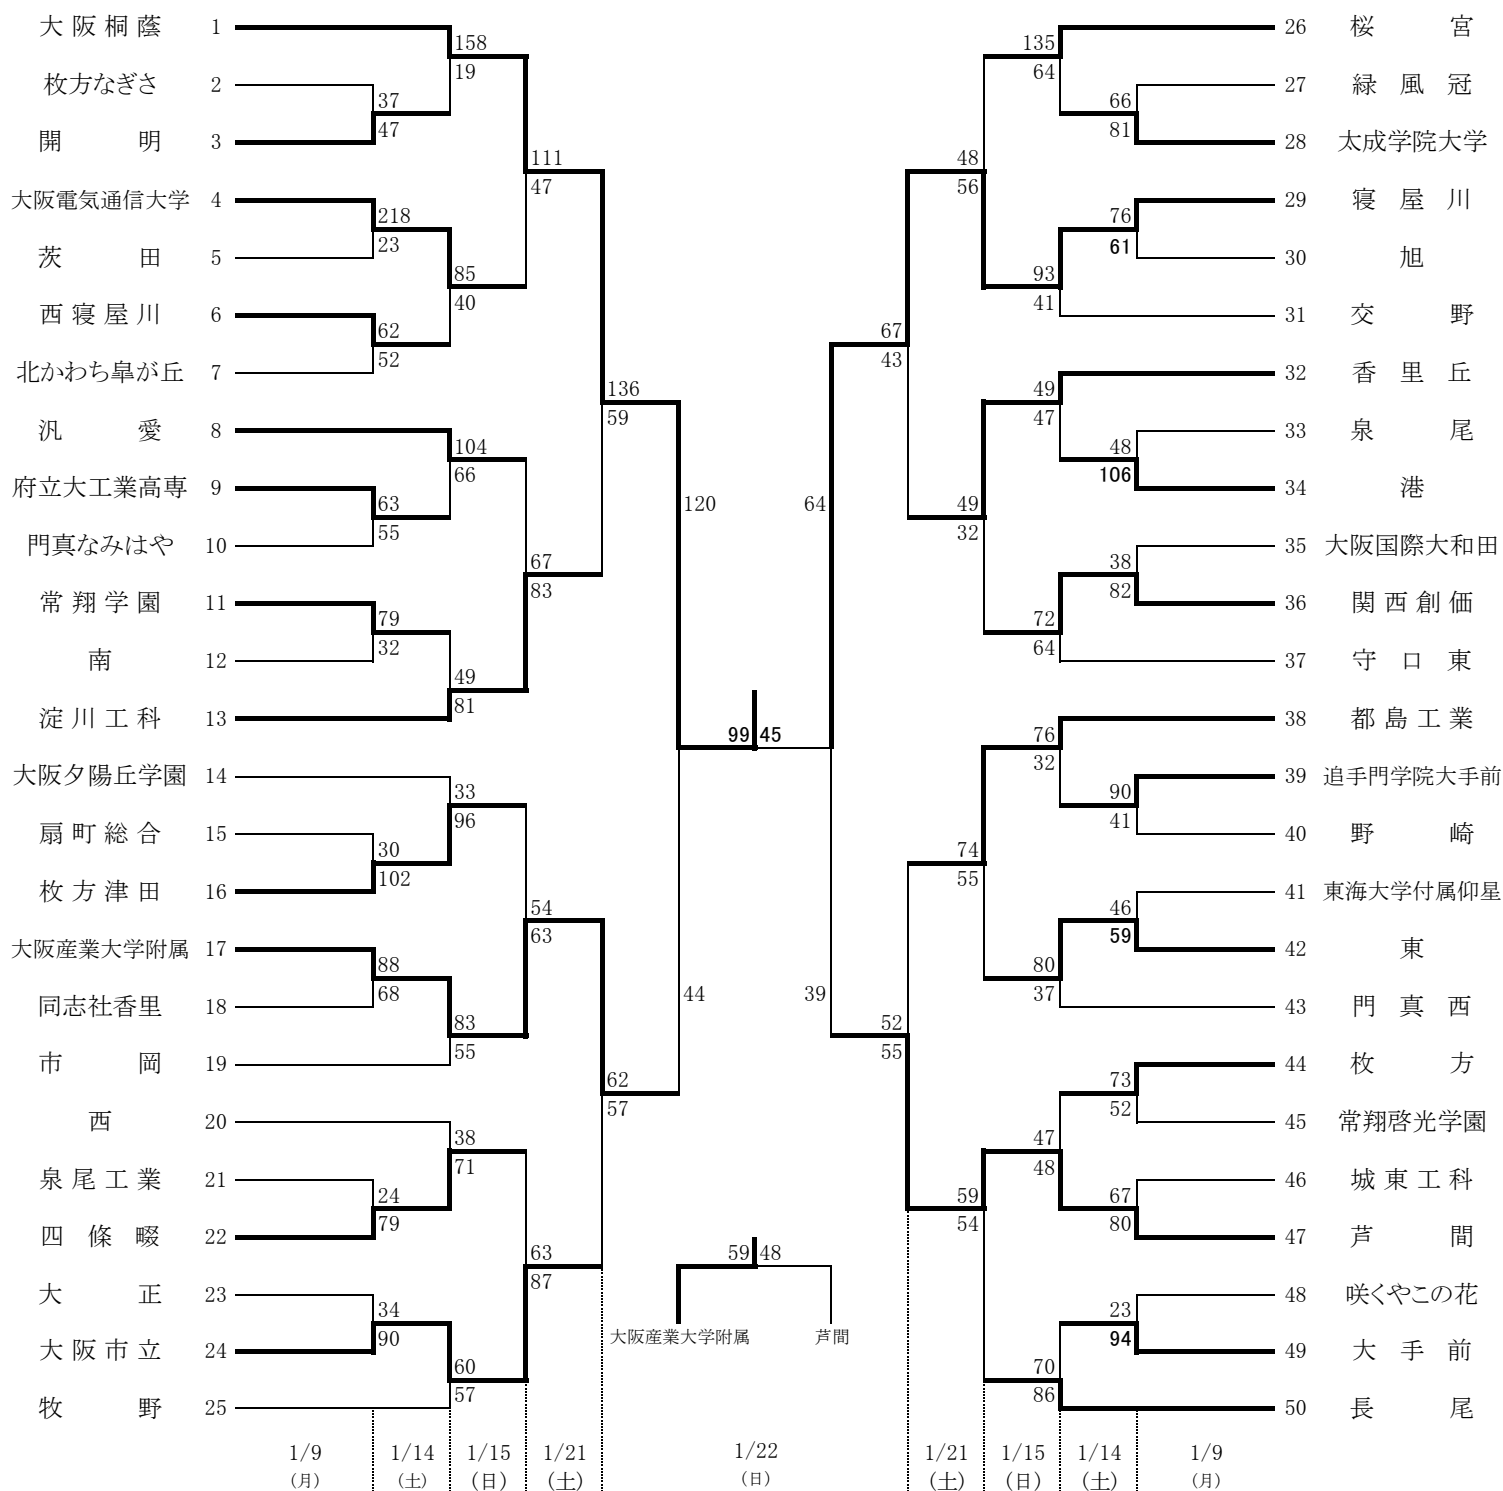

# 平成28年度 第64回大阪高等学校バスケットボール新人大会 西地区大会

## 男子

市岡:市岡高校 西:市立西高校 香里丘:香里丘高校 門真西:門真西高校  
 汎愛:汎愛高校 桜宮:桜宮高校 守口体:守口市民体育館