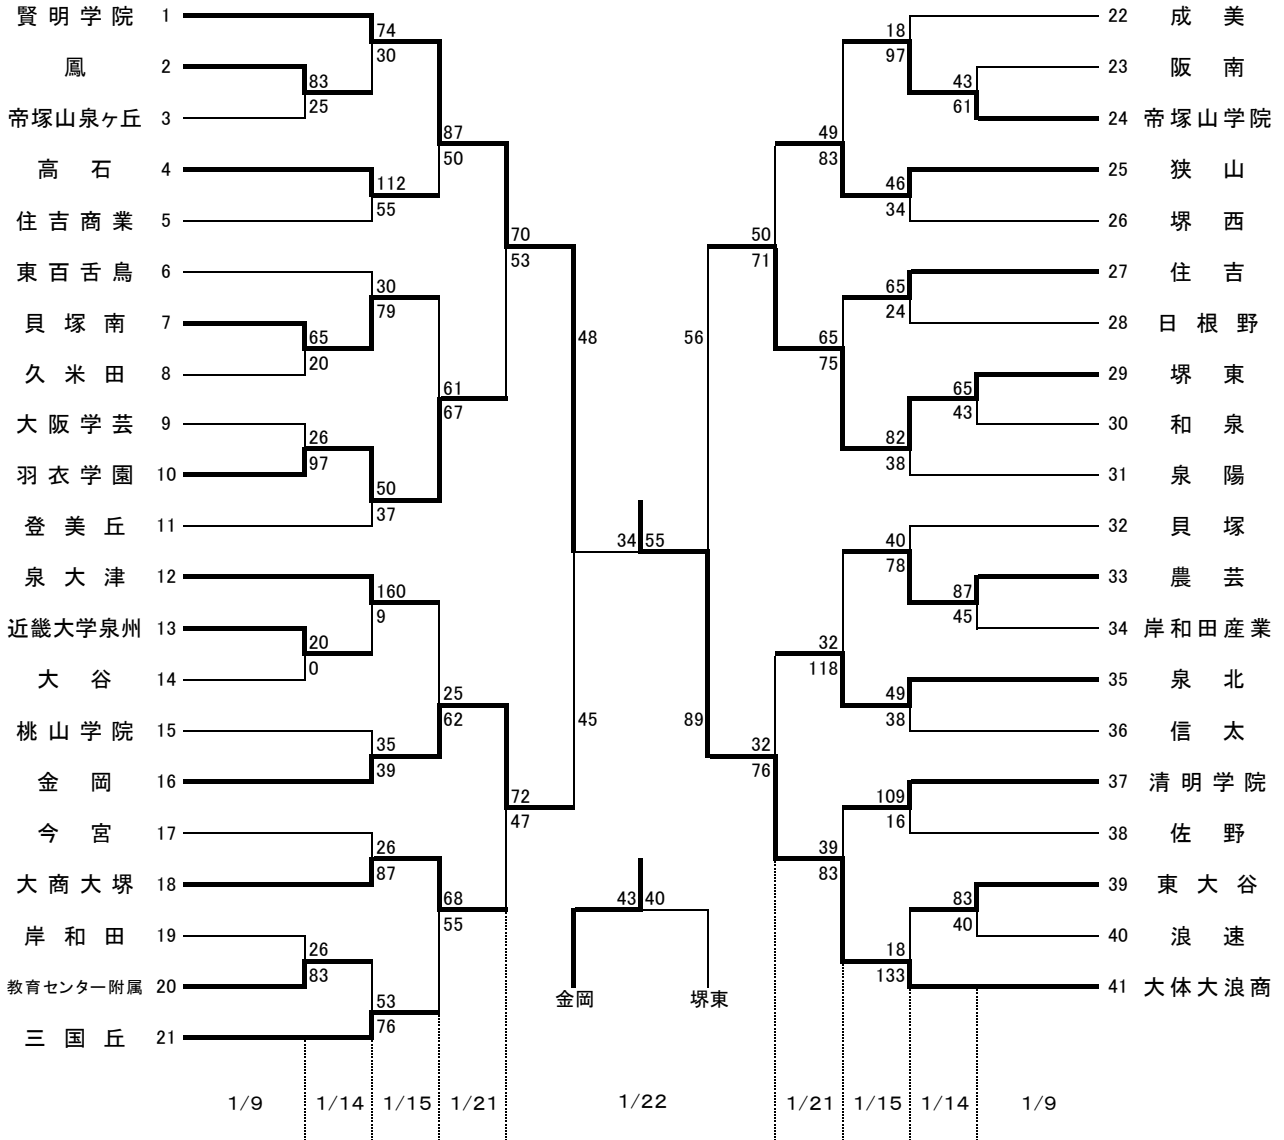

平成28年度 第64回大阪高等学校バスケットボール新人大会 南地区大会

女子

金岡-金岡高校 住吉-住吉高校 塚上-塚上高校 東百-東百舌鳥高校  
 今宮-今宮高校 信太-信太高校 金体-金岡公園体育館

オフィシャル

★①	★②の両チームで
★②	★③の両チームで
★③	★①の両チームで

オフィシャル

①	②の両チームで
②	①の両チームで
③	④の両チームで
④	③の両チームで

連絡(注意)事項

・各会場へは、公共交通機関を利用してください。

・各会場へは、早く行き過ぎないようにしてください。原則、第1試合開始1時間前です。

・各チームは貴重品の管理に注意して下さい。

・会場のゴミの後始末が大変ななっていますので、ゴミの持ち帰りにご協力ください。

・メンバー表提出および競技者一覧表の提示は時間厳守をお願いします。

第1試合は試合開始30分前、2試合目以降は前の試合のハーフタイム時までです。

提示する競技者一覧表には確認しやすいように朱書きで背番号を記入しておいてください。