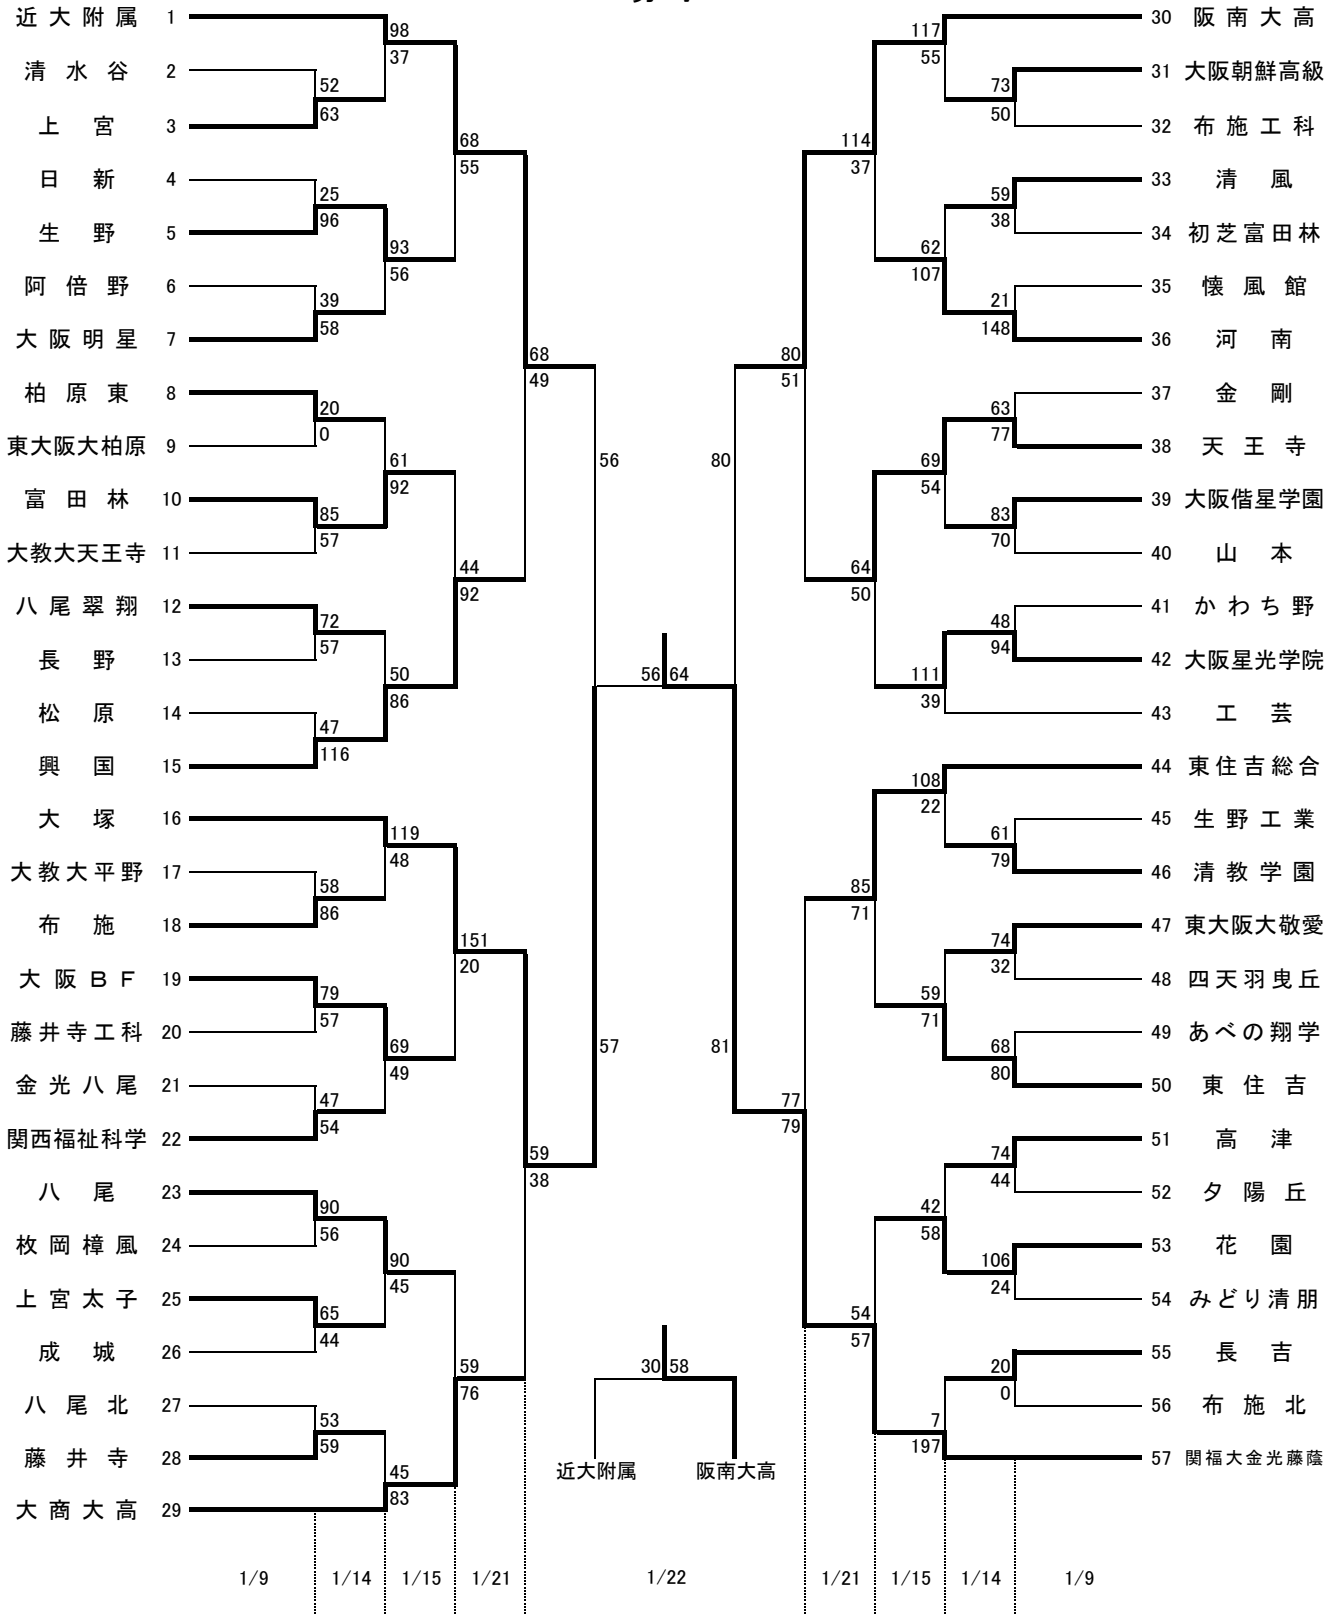

平成28年度 第64回大阪高等学校バスケットボール新人大会 東地区大会

男子

東住一東住吉高校 高津一高津高校 河南一河南高校 八尾一八尾高校 関福一関西福祉科学  
 金剛一金剛高校 柏東一柏原東高校 東ア一東大阪アリーナ

オフィシャル

★①	★②の両チームで
★②	★③の両チームで
★③	★①の両チームで

オフィシャル

①	②の両チームで
②	①の両チームで
③	④の両チームで
④	③の両チームで

連絡(注意)事項

・各会場へは、公共交通機関を利用してください。

- ・各会場へは、早く行き過ぎないようにしてください。原則、第1試合開始1時間前です。
- ・各チームは貴重品の管理に注意してください。
- ・会場校のゴミの後始末が大変なため、ゴミの持ち帰りにご協力ください。
- ・メンバー表の提出および競技者登録一覧表の提示は時間厳守をお願いします。
- 第1試合は試合開始30分前、2試合目以降は前の試合のハーフタイム時までです。
- 提示する競技者一覧表には確認しやすいように朱書きで背番号を記入しておいてください。
- ・TO(テーブルオフィシャル)は必ず担当の両チームで行ってください。