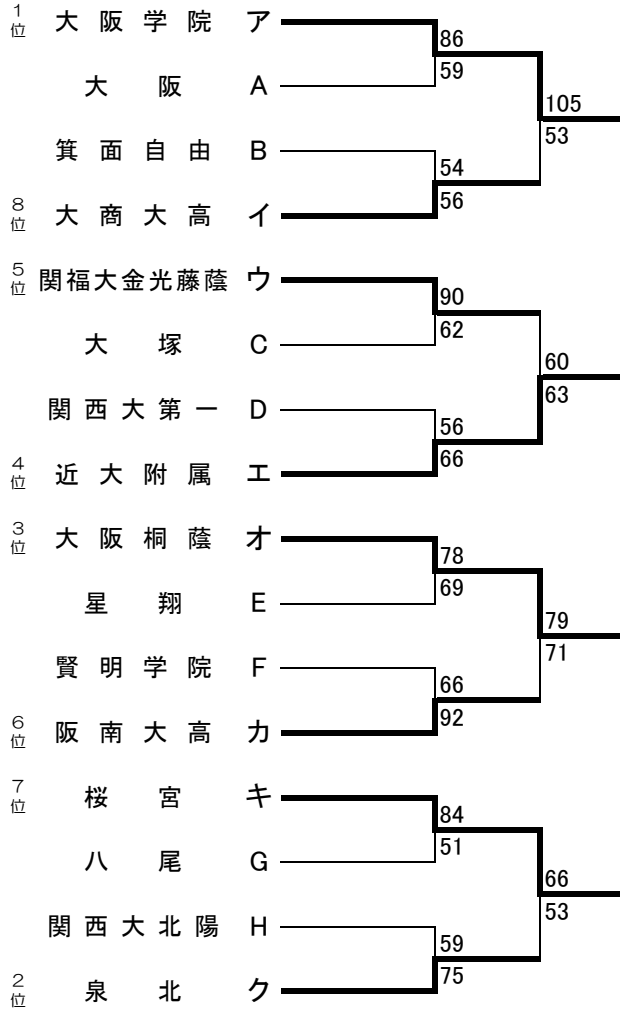

第69回全国高等学校バスケットボール選手権大会大阪府2次予選

2次予選

2016.5.7～5.8

※5/8(日)は全試合終了後、決勝リーグ及び、順位決定リーグの抽選会を行いますので、代表者1名は最終試合が終了するまで会場にお残りください。

男子

女子

東住:東住吉高校 八翠:八尾翠翔高校 河南:河南高校 高津:高津高校 柏東:柏原東高校
 香里:香里丘高校 市岡:市岡高校 市西:市立西高校 門西:門真西高校 汎愛:汎愛高校
 今宮:今宮高校 堺上:堺上高校 東百:東百舌鳥高校 住吉:住吉高校 信太:信太高校
 柴島:柴島高校 摂津:摂津高校 茨西:茨木西高校 豊島:豊島高校 東淀:東淀川高校
 豊体:豊中市立豊島体育館 八総:八尾市立総合体育館 住ス:住吉スポーツセンター
 庄体:豊中市立庄内体育館 千体:豊泉家千里体育館 守体:守口市民体育館
 大ス:大正スポーツセンター 中央:大阪市中央体育館 堺西:堺西高校
 東ス:東成スポーツセンター 羽コ:はびきのコロセアム 府ア:府民共済SUPERアリーナ

★のオフィシャル ★①:★②の両チームで
 ★②:★③の両チームで
 ★③:★①の両チームで

無印のオフィシャル ①:②の両チームで
 ②:①の両チームで
 ③:④の両チームで
 ④:③の両チームで