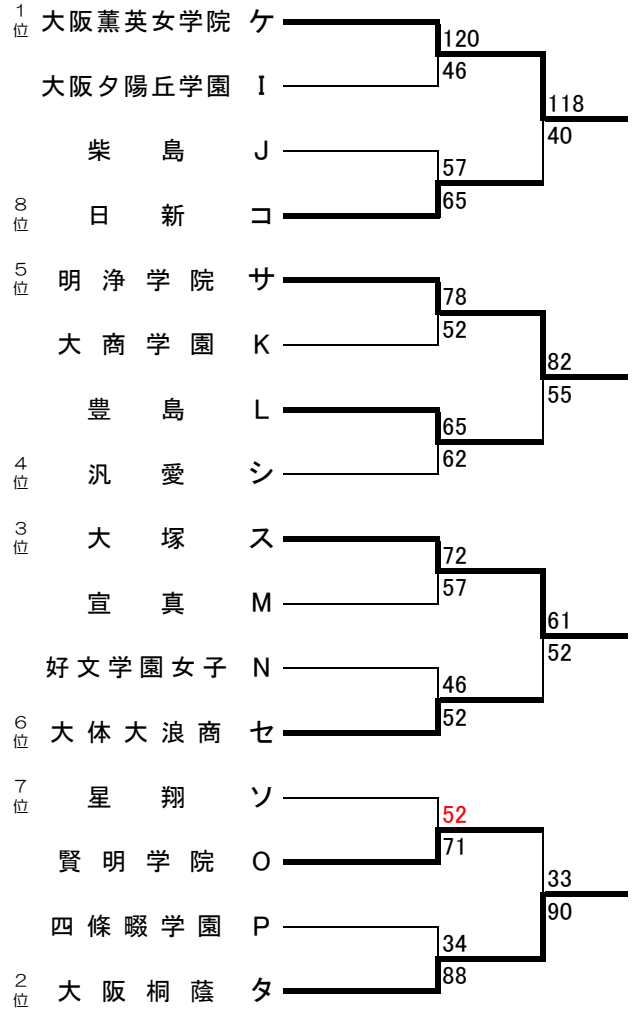

第69回全国高等学校バスケットボール選手権大会大阪府2次予選

2次予選

2016.5.7～5.8

※5/8(日)は全試合終了後、決勝リーグ及び、順位決定リーグの抽選会を行いますので、代表者1名は最終試合が終了するまで会場にお残りください。

男子

女子

東住:東住吉高校 八翠:八尾翠翔高校 河南:河南高校 高津:高津高校 柏東:柏原東高校
 香里:香里丘高校 市岡:市岡高校 市西:市立西高校 門西:門真西高校 汎愛:汎愛高校
 今宮:今宮高校 堺上:堺上高校 東百:東百舌鳥高校 住吉:住吉高校 信太:信太高校
 柴島:柴島高校 摂津:摂津高校 茨西:茨木西高校 豊島:豊島高校 東淀:東淀川高校
 豊体:豊中市立豊島体育館 八総:八尾市立総合体育館 住ス:住吉スポーツセンター
 庄体:豊中市立庄内体育館 千体:豊泉家千里体育館 守体:守口市民体育館
 大ス:大正スポーツセンター 中央:大阪市中央体育館 堺西:堺西高校
 東ス:東成スポーツセンター 羽コ:はびきのコロセアム 府ア:府民共済SUPERアリーナ

★のオフィシャル ★①:★②の両チームで
 ★②:★③の両チームで
 ★③:★①の両チームで

無印のオフィシャル ①:②の両チームで
 ②:①の両チームで
 ③:④の両チームで
 ④:③の両チームで