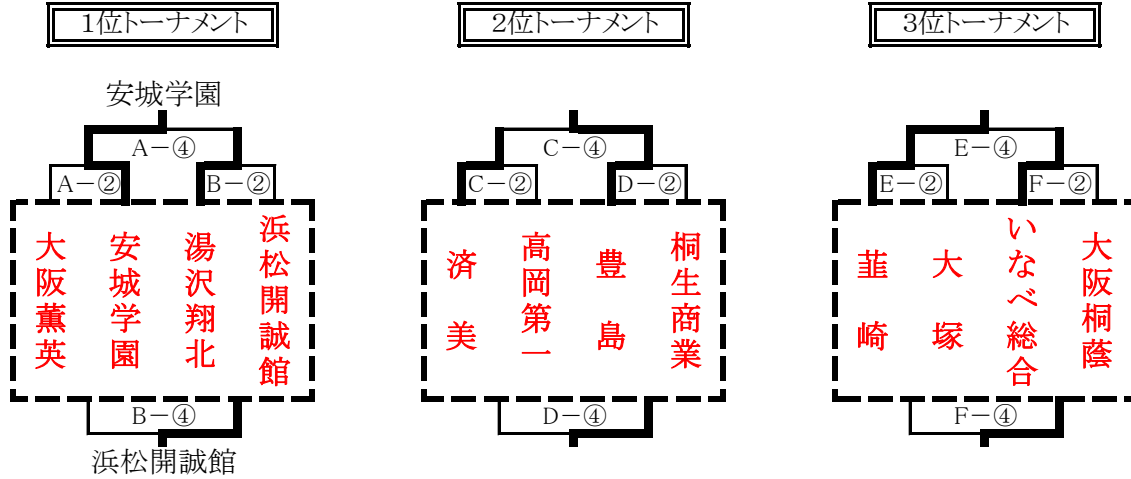

【 男子 】

- 1位 福岡第一高等学校
- 2位 北陸高等学校
- 3位 尽誠学園高等学校

第30回 大阪招待高等学校バスケットボール大会

平成27年4月3日(金)・4日(土)

<場所> 舞洲アリーナ・大阪市中央体育館(サブアリーナ)

<試合方法> ハーフタイムのみ8分とし、延長は無し。ルールは現行のもので実施します。

【 女子 】

<リーグ表>

A リーグ	B リーグ	C リーグ	D リーグ
済美 葦崎 大阪薫英	安城学園 高岡第一 大塚	湯沢翔北 いなべ総合 豊島	浜松開誠館 桐生商業 大阪桐蔭

<トーナメント表> ※ 2位・3位トーナメントについては対戦相手を組み替える場合があります。

※ 第1日目リーグ戦(4月3日)

会場 舞洲アリーナ

	Aコート	Bコート	Cコート	Dコート(サブ)
① 9:15	×× = ××	×× = ××	×× = ××	×× = ××
② 10:45	済美 67-74 大阪薫英	湯沢翔北 66-49 豊島	安城学園 73-31 大塚	浜松開誠館 53-52 大阪桐蔭
③ 12:15	×× = ××	×× = ××	×× = ××	×× = ××
④ 13:45	桐生商業 43-84 浜松開誠館	葦崎 72-76 済美	いなべ総合 52-75 湯沢翔北	安城学園 73-54 高岡第一
⑤ 15:15	×× = ××	×× = ××	×× = ××	×× = ××
⑥ 16:45	大塚 52-60 高岡第一	大阪桐蔭 61-81 桐生商業	大阪薫英 59-51 葦崎	豊島 76-48 いなべ総合