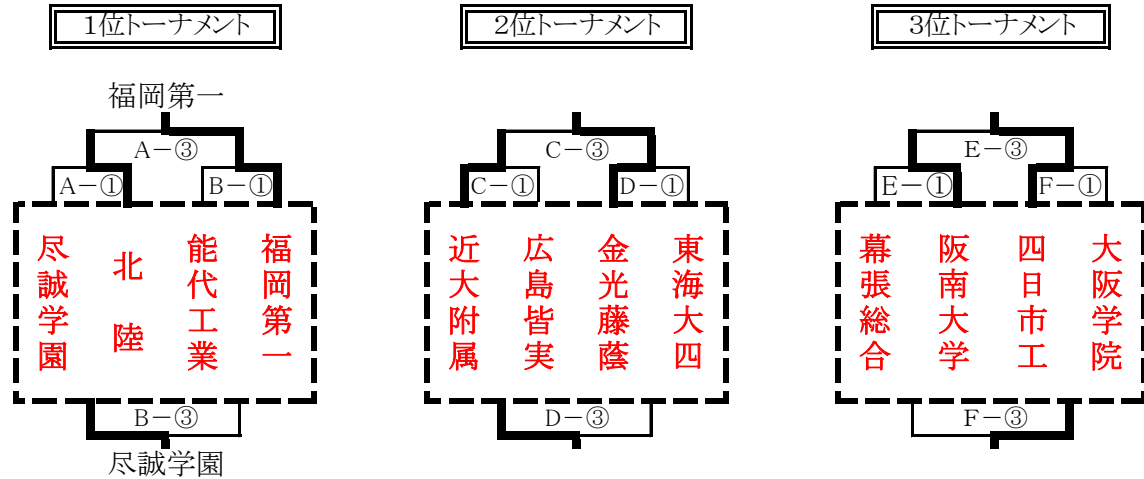

第30回 大阪招待高等学校バスケットボール大会

平成27年4月3日(金)・4日(土)

<場所> 舞洲アリーナ・大阪市中央体育館(サブアリーナ)

<試合方法> ハーフタイムのみ8分とし、延長は無し。ルールは現行のもので実施します。

【 男子 】

<リーグ表>

a リーグ	b リーグ	c リーグ	d リーグ
尽誠学園	北 陸	能代工業	福岡第一
幕張総合	四日市工	広島皆実	東海大四
近大附属	金光藤蔭	阪南大学	大阪学院

<トーナメント表> ※ 2位・3位トーナメントについては対戦相手を組み替える場合があります。

※ 第1日目リーグ戦(4月3日)

会場 舞洲アリーナ

	Aコート	Bコート	Cコート	Dコート(サブ)
① 9:15	能代工業 91-68 阪南大学	福岡第一 82-54 大阪学院	尽誠学園 77-54 近大附属	北陸 83-67 金光藤蔭
② 10:45	×× = ××	×× = ××	×× = ××	×× = ××
③ 12:15	四日市工 68-84 北陸	広島皆実 55-103 能代工業	東海大四 75-95 福岡第一	幕張総合 62-108 尽誠学園
④ 13:45	×× = ××	×× = ××	×× = ××	×× = ××
⑤ 15:15	近大附属 81-58 幕張総合	金光藤蔭 86-80 四日市工	阪南大学 55-67 広島皆実	大阪学院 62-83 東海大四
⑥ 16:45	×× = ××	×× = ××	×× = ××	×× = ××