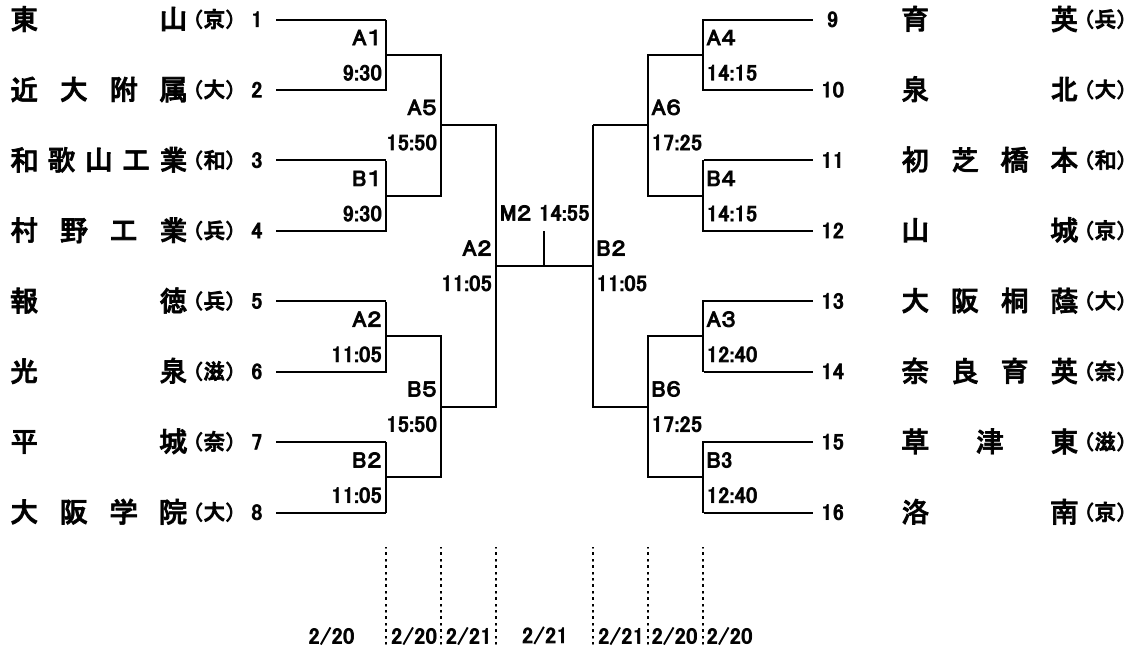

第26回近畿高等学校バスケットボール新人大会 男子

舞鶴文化公園体育館 A, B, M

宮津市民体育館 C, D

- ・開会式は、2月20日(土)8時40分より行います。全チーム、ジャージで参加してください。
 - ・組合せ番号の若い方のチームのユニフォームが淡色(白)、ベンチはオフィシャル席に向かって右側です。
 - ・貴重品、上靴、下靴、ボールなどは各チームで管理してください。
 - ・会場は、8時00分に開館します。
 - ・体育館周辺に路上駐車しないで下さい。(駐車場を利用して下さい)
 - ・ゴミは各自で持ち帰って下さい。(体育館のゴミ箱に捨てないで下さい)
 - ・観客席では立たずに、すわって応援して下さい。(なるべくたくさんの人に試合を見てもらえるように)
 - ・道具(メガホン、ラッパなど)を使った応援はしないで下さい。(道具によって度を過ぎた音が出るのを防ぐため)
- ◎試合結果は速報として京都バスケットボール協会WEBサイト高体連近畿大会用ページに掲載します。