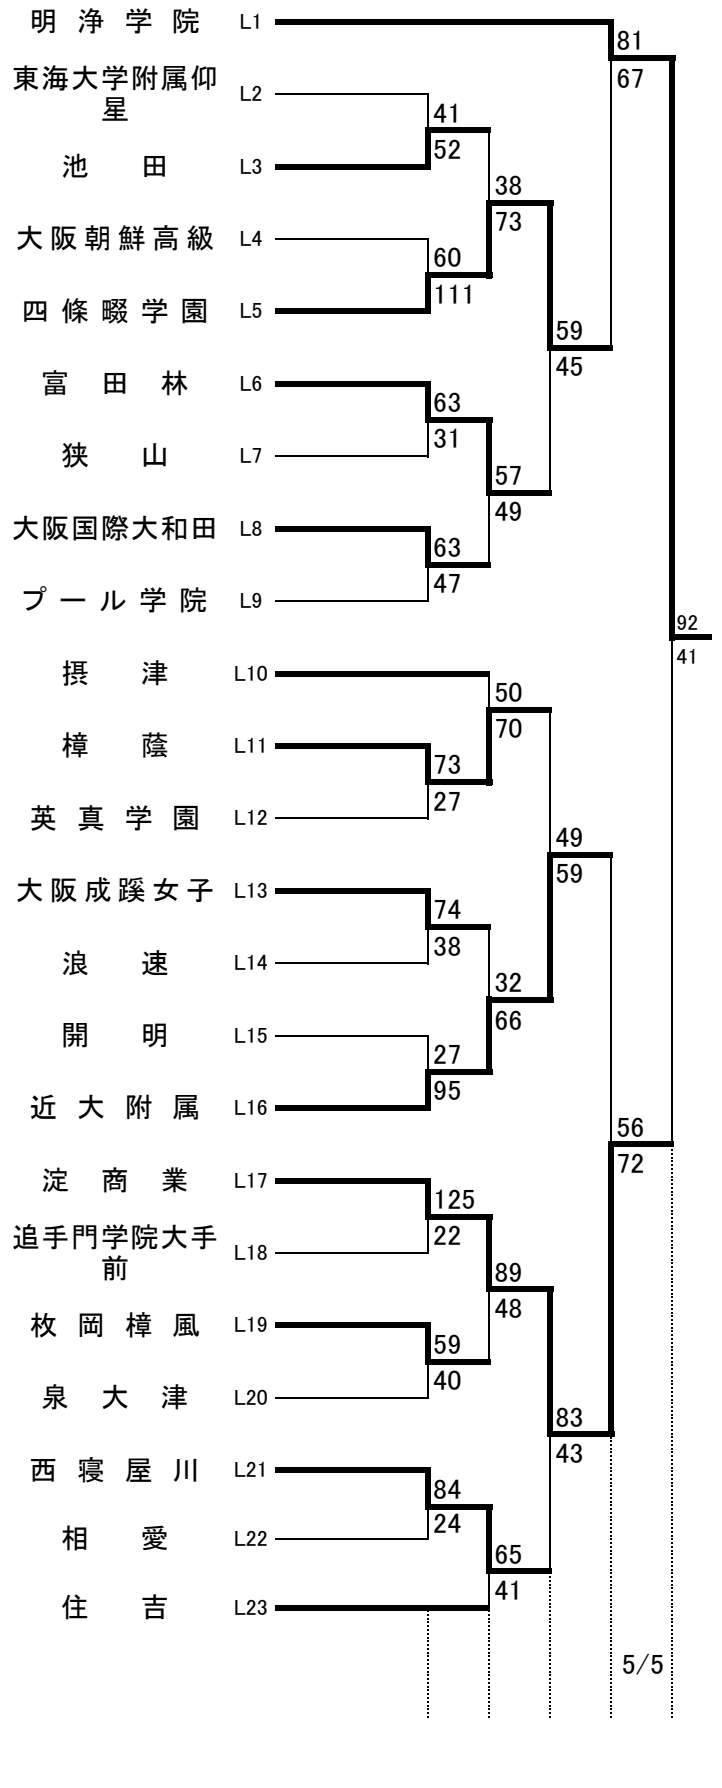

第68回全国高等学校バスケットボール選手権大会大阪府予選 2015.4.26~5.5

女子 I

女子 J

第68回全国高等学校バスケットボール選手権大会大阪府予選

2015.4.26~5.5

女子 K

女子 L

第68回全国高等学校バスケットボール選手権大会大阪府予選

2015.4.26~5.5

女子 M

女子 N

第68回全国高等学校バスケットボール選手権大会大阪府予選

2015.4.26~5.5

女子 O

女子 P