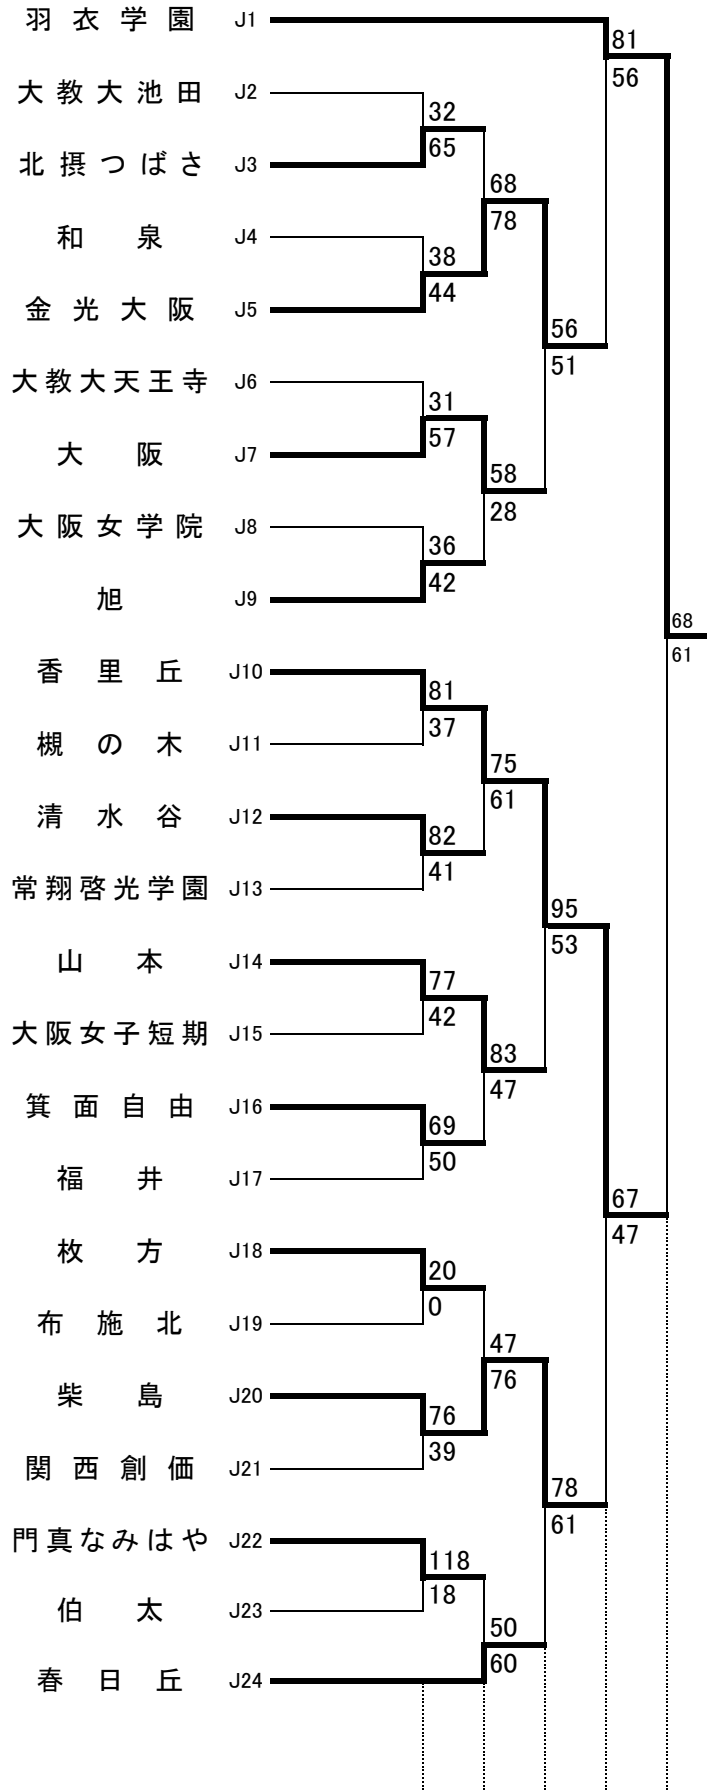

第68回全国高等学校バスケットボール選手権大会大阪府予選 2015.4.26~5.5

女子 I

女子 J

第68回全国高等学校バスケットボール選手権大会大阪府予選

2015.4.26~5.5

女子 K

女子 L

第68回全国高等学校バスケットボール選手権大会大阪府予選

2015.4.26~5.5

女子 M

女子 N

第68回全国高等学校バスケットボール選手権大会大阪府予選

2015.4.26~5.5

女子 O

女子 P