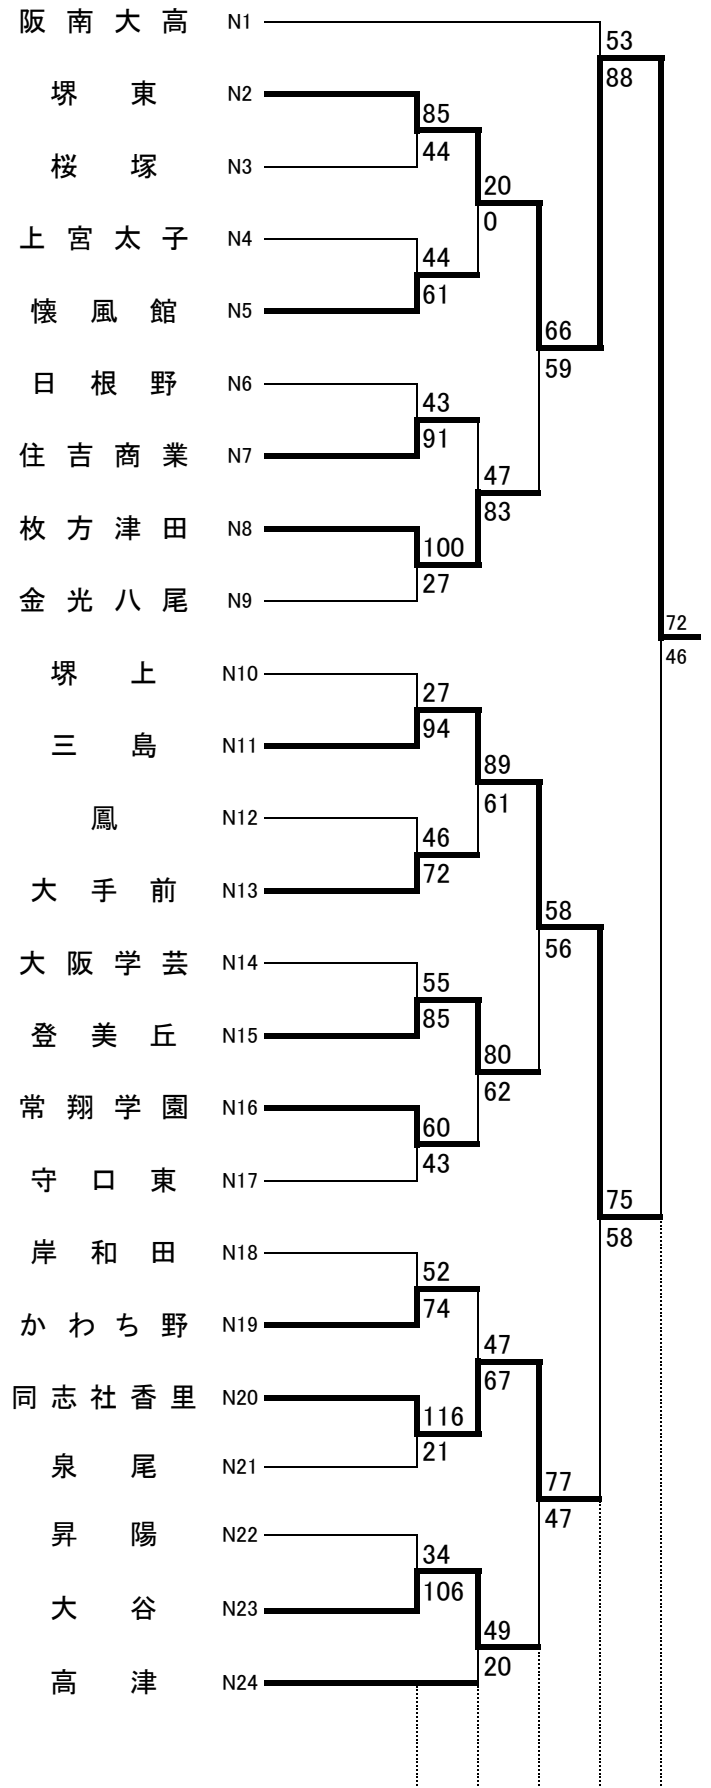

第68回全国高等学校バスケットボール選手権大会大阪府予選 2015.4.26~5.5

女子 I

女子 J

第68回全国高等学校バスケットボール選手権大会大阪府予選

2015.4.26~5.5

女子 K

女子 L

第68回全国高等学校バスケットボール選手権大会大阪府予選

2015.4.26~5.5

女子 M

女子 N

第68回全国高等学校バスケットボール選手権大会大阪府予選

2015.4.26~5.5

女子 O

女子 P