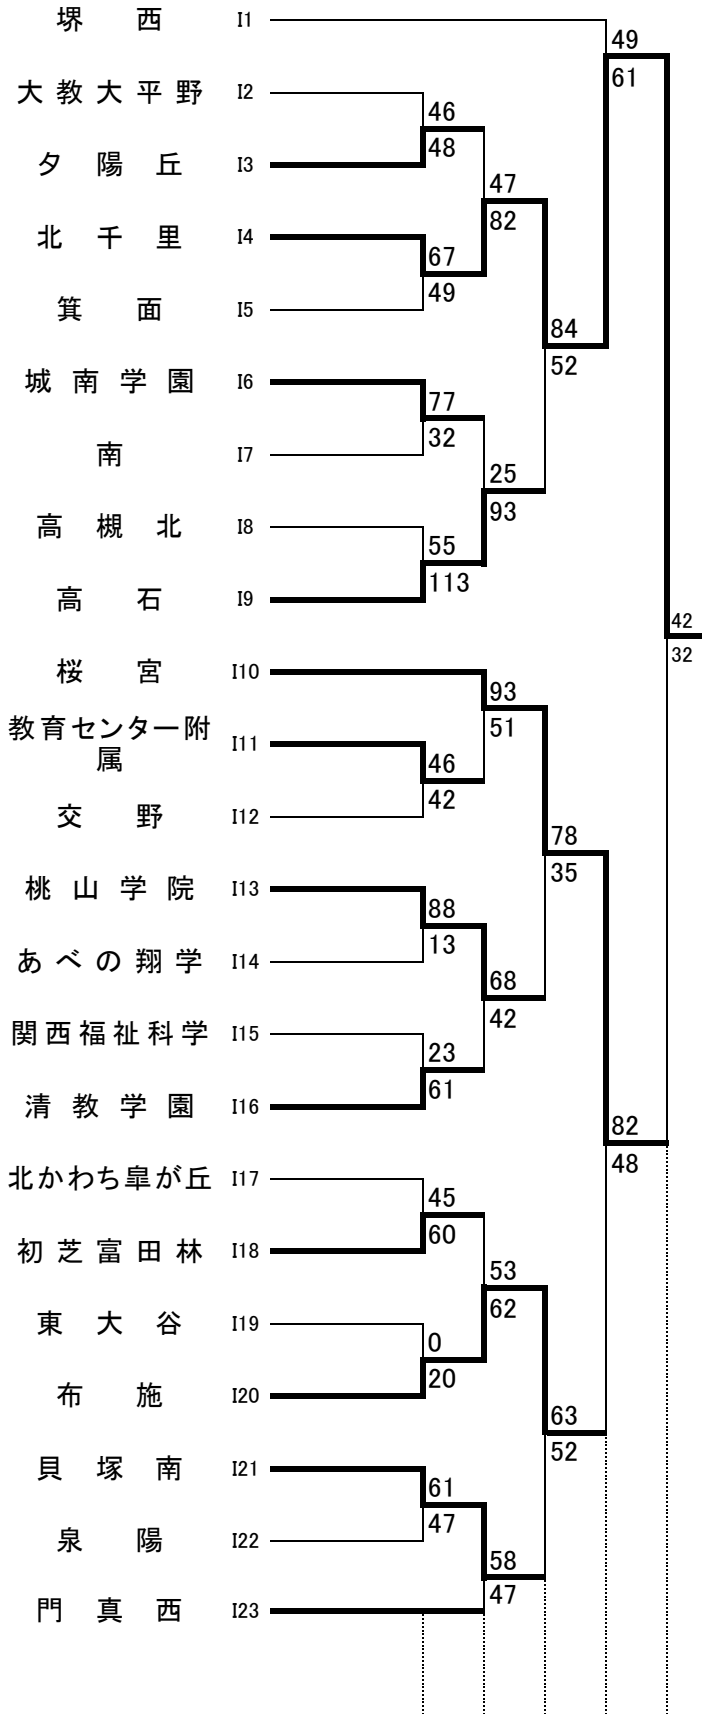

第68回全国高等学校バスケットボール選手権大会大阪府予選 2015.4.26~5.5

女子 I

女子 J

第68回全国高等学校バスケットボール選手権大会大阪府予選

2015.4.26~5.5

女子 K

女子 L

第68回全国高等学校バスケットボール選手権大会大阪府予選

2015.4.26~5.5

女子 M

女子 N

第68回全国高等学校バスケットボール選手権大会大阪府予選

2015.4.26~5.5

女子 O

女子 P