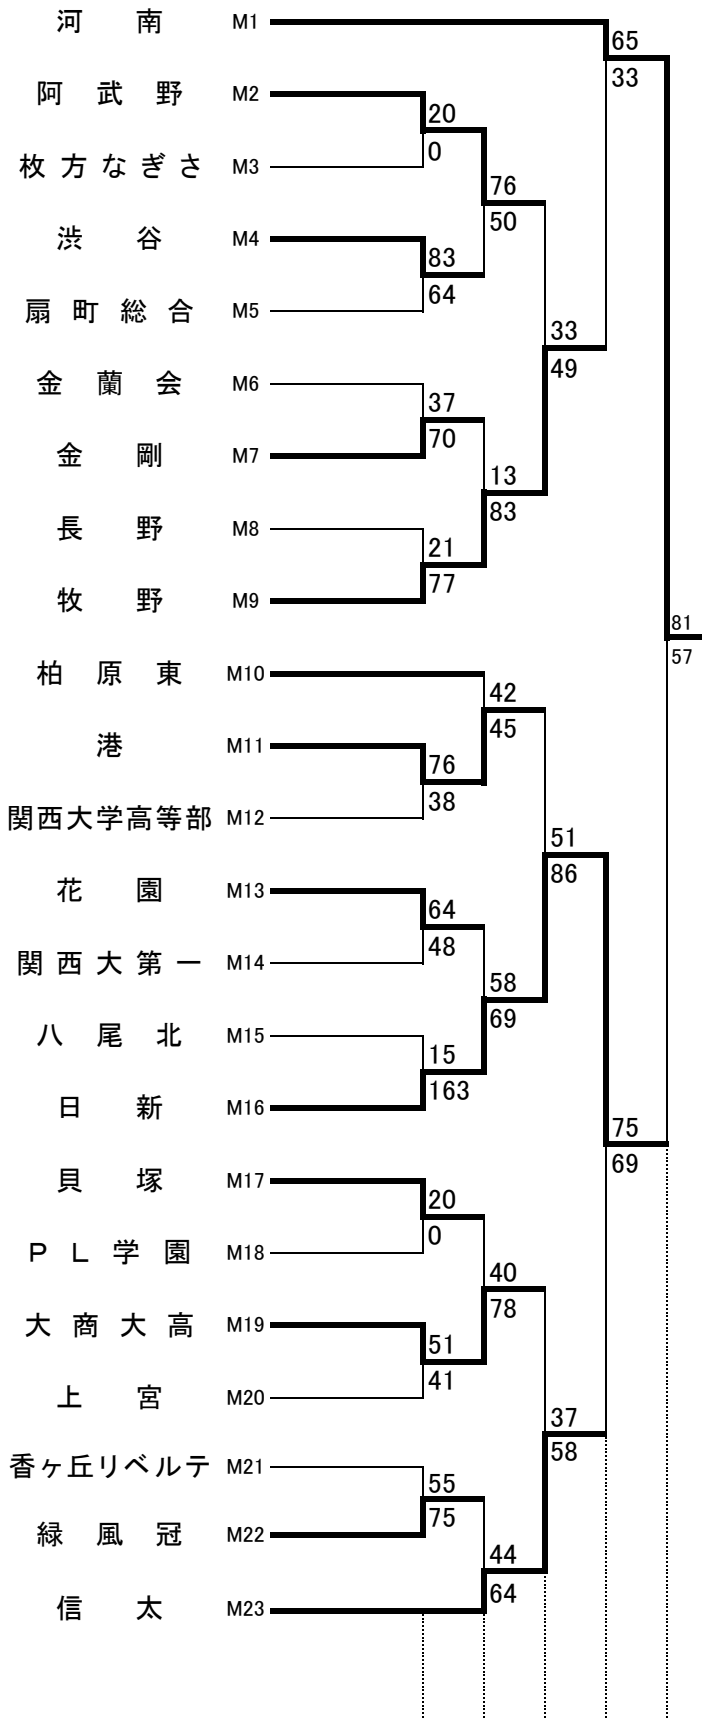

第68回全国高等学校バスケットボール選手権大会大阪府予選 2015.4.26~5.5

女子 I

女子 J

第68回全国高等学校バスケットボール選手権大会大阪府予選

2015.4.26~5.5

女子 K

女子 L

第68回全国高等学校バスケットボール選手権大会大阪府予選

2015.4.26~5.5

女子 M

女子 N

第68回全国高等学校バスケットボール選手権大会大阪府予選

2015.4.26~5.5

女子 O

女子 P