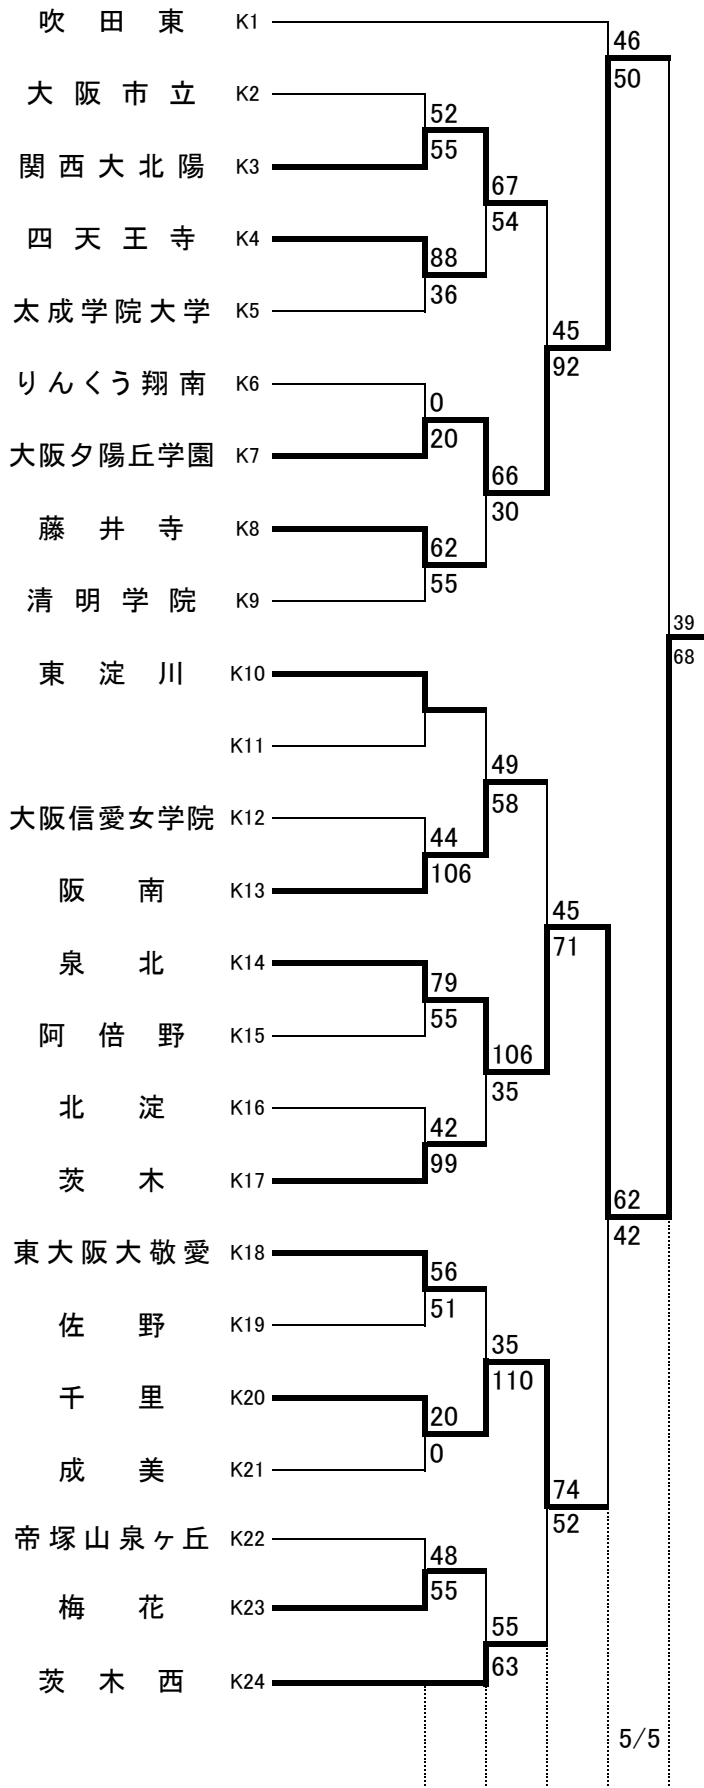

第68回全国高等学校バスケットボール選手権大会大阪府予選 2015.4.26~5.5

女子 I

女子 J

第68回全国高等学校バスケットボール選手権大会大阪府予選

2015.4.26~5.5

女子 K

女子 L

第68回全国高等学校バスケットボール選手権大会大阪府予選

2015.4.26~5.5

女子 M

女子 N

第68回全国高等学校バスケットボール選手権大会大阪府予選

2015.4.26~5.5

女子 O

女子 P