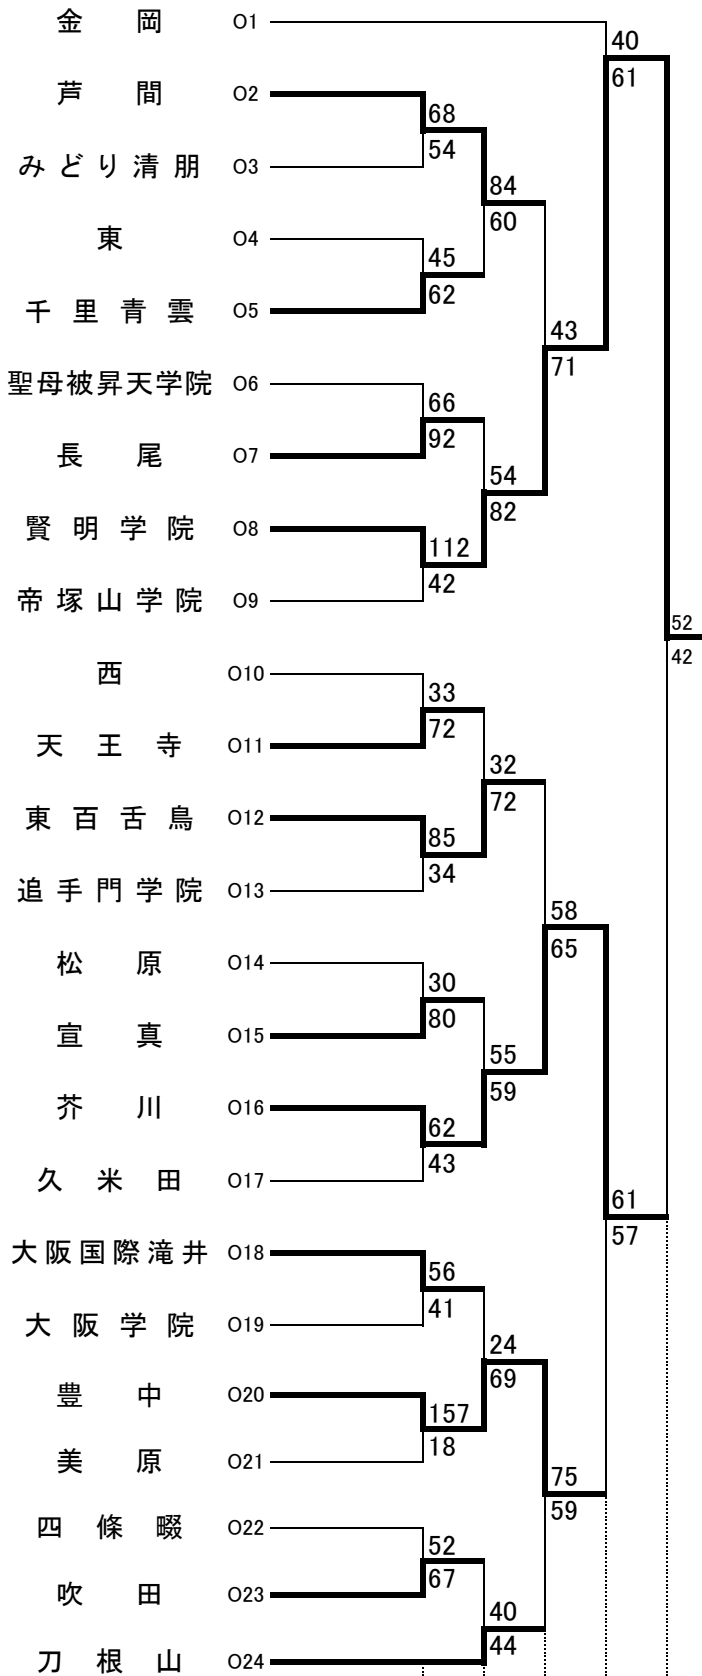

第68回全国高等学校バスケットボール選手権大会大阪府予選 2015.4.26~5.5

女子 I

女子 J

第68回全国高等学校バスケットボール選手権大会大阪府予選

2015.4.26~5.5

女子 K

女子 L

第68回全国高等学校バスケットボール選手権大会大阪府予選

2015.4.26~5.5

女子 M

女子 N

第68回全国高等学校バスケットボール選手権大会大阪府予選

2015.4.26~5.5

女子 O

女子 P