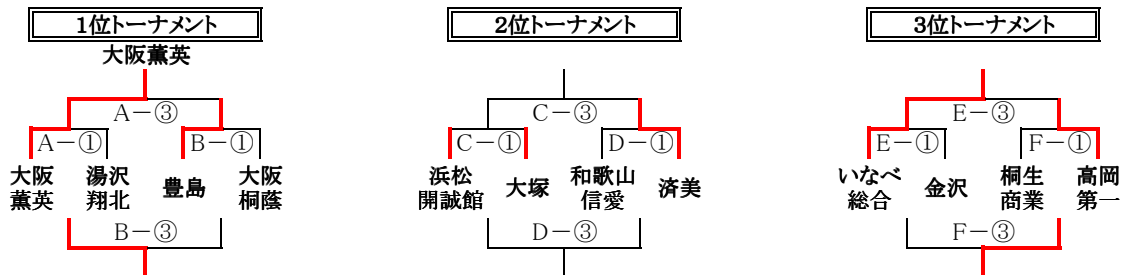

# 第29回 大阪招待高等学校バスケットボール大会

<日時> 平成26年4月3日(木)・4日(金)  
 <場所> 舞洲アリーナ・大阪市中央体育館(サブアリーナ)

【 男子 】 <リーグ表>

A リーグ	B リーグ	C リーグ	D リーグ
幕張総合 北陸学院 大阪桐蔭	四日市工 福岡第一 泉北	北陸 尽誠学園 近大附属	東海大四 広島皆実 大阪学院

<トーナメント表> ※ 3位トーナメントについては対戦相手を組み替えました。

【 女子 】 <リーグ表>

a リーグ	b リーグ	c リーグ	d リーグ
いなべ総合 浜松開誠館 大阪薫英	湯沢翔北 金沢 大塚	桐生商業 和歌山信愛 豊島	高岡第一 済美 大阪桐蔭

<トーナメント表> ※ 2位・3位トーナメントについては対戦相手を組み替えました。

※ 第1日目リーグ戦(4月3日) 会場 舞洲アリーナ

	Aコート	Bコート	Cコート	Dコート(サブ)
① 9:15	桐生商業 68 - 80 豊島	高岡第一 47 - 76 大阪桐蔭	いなべ総合 68 - 93 大阪薫英	湯沢翔北 83 - 64 大塚
② 10:45	北陸 98 - 81 近大附属	東海大四 90 - 80 大阪学院	幕張総合 62 - 78 大阪桐蔭	四日市工 49 - 59 泉北
③ 12:15	金沢 44 - 66 湯沢翔北	和歌山信愛 68 - 45 桐生商業	済美 69 - 56 高岡第一	浜松開誠館 57 - 32 いなべ総合
④ 13:45	福岡第一 97 - 49 四日市工	尽誠学園 76 - 82 北陸	広島皆実 65 - 72 東海大四	北陸学院 77 - 67 幕張総合
⑤ 15:15	大阪薫英 91 - 63 浜松開誠館	大塚 80 - 50 金沢	豊島 71 - 54 和歌山信愛	大阪桐蔭 84 - 61 済美
⑥ 16:45	大阪桐蔭 90 - 75 北陸学院	泉北 59 - 70 福岡第一	近大附属 72 - 97 尽誠学園	大阪学院 74 - 87 広島皆実