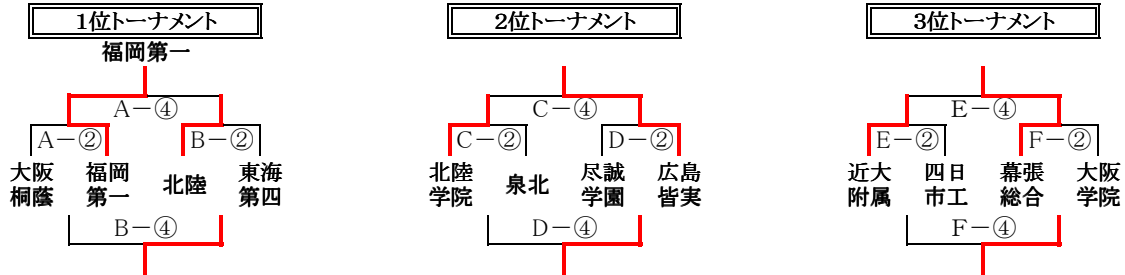

# 第29回 大阪招待高等学校バスケットボール大会

<日時> 平成26年4月3日(木)・4日(金)  
 <場所> 舞洲アリーナ・大阪市中央体育館(サブアリーナ)

【 男子 】 <リーグ表>

A リーグ	B リーグ	C リーグ	D リーグ
幕張総合 北陸学院 大阪桐蔭	四日市工 福岡第一 泉北	北陸 尽誠学園 近大附属	東海大四 広島皆実 大阪学院

<トーナメント表> ※ 3位トーナメントについては対戦相手を組み替えました。

【 女子 】 <リーグ表>

a リーグ	b リーグ	c リーグ	d リーグ
いなべ総合 浜松開誠館 大阪薫英	湯沢翔北 金沢 大塚	桐生商業 和歌山信愛 豊島	高岡第一 済美 大阪桐蔭

<トーナメント表> ※ 2位・3位トーナメントについては対戦相手を組み替えました。

※ 第1日目リーグ戦(4月3日) 会場 舞洲アリーナ

	Aコート	Bコート	Cコート	Dコート(サブ)
① 9:15	桐生商業 68 - 80 豊島	高岡第一 47 - 76 大阪桐蔭	いなべ総合 68 - 93 大阪薫英	湯沢翔北 83 - 64 大塚
② 10:45	北陸 98 - 81 近大附属	東海大四 90 - 80 大阪学院	幕張総合 62 - 78 大阪桐蔭	四日市工 49 - 59 泉北
③ 12:15	金沢 44 - 66 湯沢翔北	和歌山信愛 68 - 45 桐生商業	済美 69 - 56 高岡第一	浜松開誠館 57 - 32 いなべ総合
④ 13:45	福岡第一 97 - 49 四日市工	尽誠学園 76 - 82 北陸	広島皆実 65 - 72 東海大四	北陸学院 77 - 67 幕張総合
⑤ 15:15	大阪薫英 91 - 63 浜松開誠館	大塚 80 - 50 金沢	豊島 71 - 54 和歌山信愛	大阪桐蔭 84 - 61 済美
⑥ 16:45	大阪桐蔭 90 - 75 北陸学院	泉北 59 - 70 福岡第一	近大附属 72 - 97 尽誠学園	大阪学院 74 - 87 広島皆実

※ 第2日目トーナメント(4月4日) 会場 舞洲アリーナ

	1位トーナメント		2位トーナメント	
	Aコート	Bコート	Cコート	Dコート
① 9:15	大阪薫英 59 - 56 湯沢翔北	豊島 86 - 85 大阪桐蔭	浜松開誠館 64 - 64 大塚	和歌山信愛 61 - 69 済美
② 10:45	大阪桐蔭 74 - 82 福岡第一	北陸 91 - 83 東海第四	北陸学院 77 - 53 泉北	尽誠学園 72 - 89 広島皆実
③ 12:15	大阪薫英 81 - 60 豊島	湯沢翔北 61 - 52 大阪桐蔭	浜松開誠館 52 - 50 和歌山信愛	大塚 79 - 81 済美
④ 13:45	福岡第一 95 - 87 北陸	大阪桐蔭 85 - 89 東海第四	北陸学院 74 - 88 広島皆実	泉北 64 - 76 尽誠学園