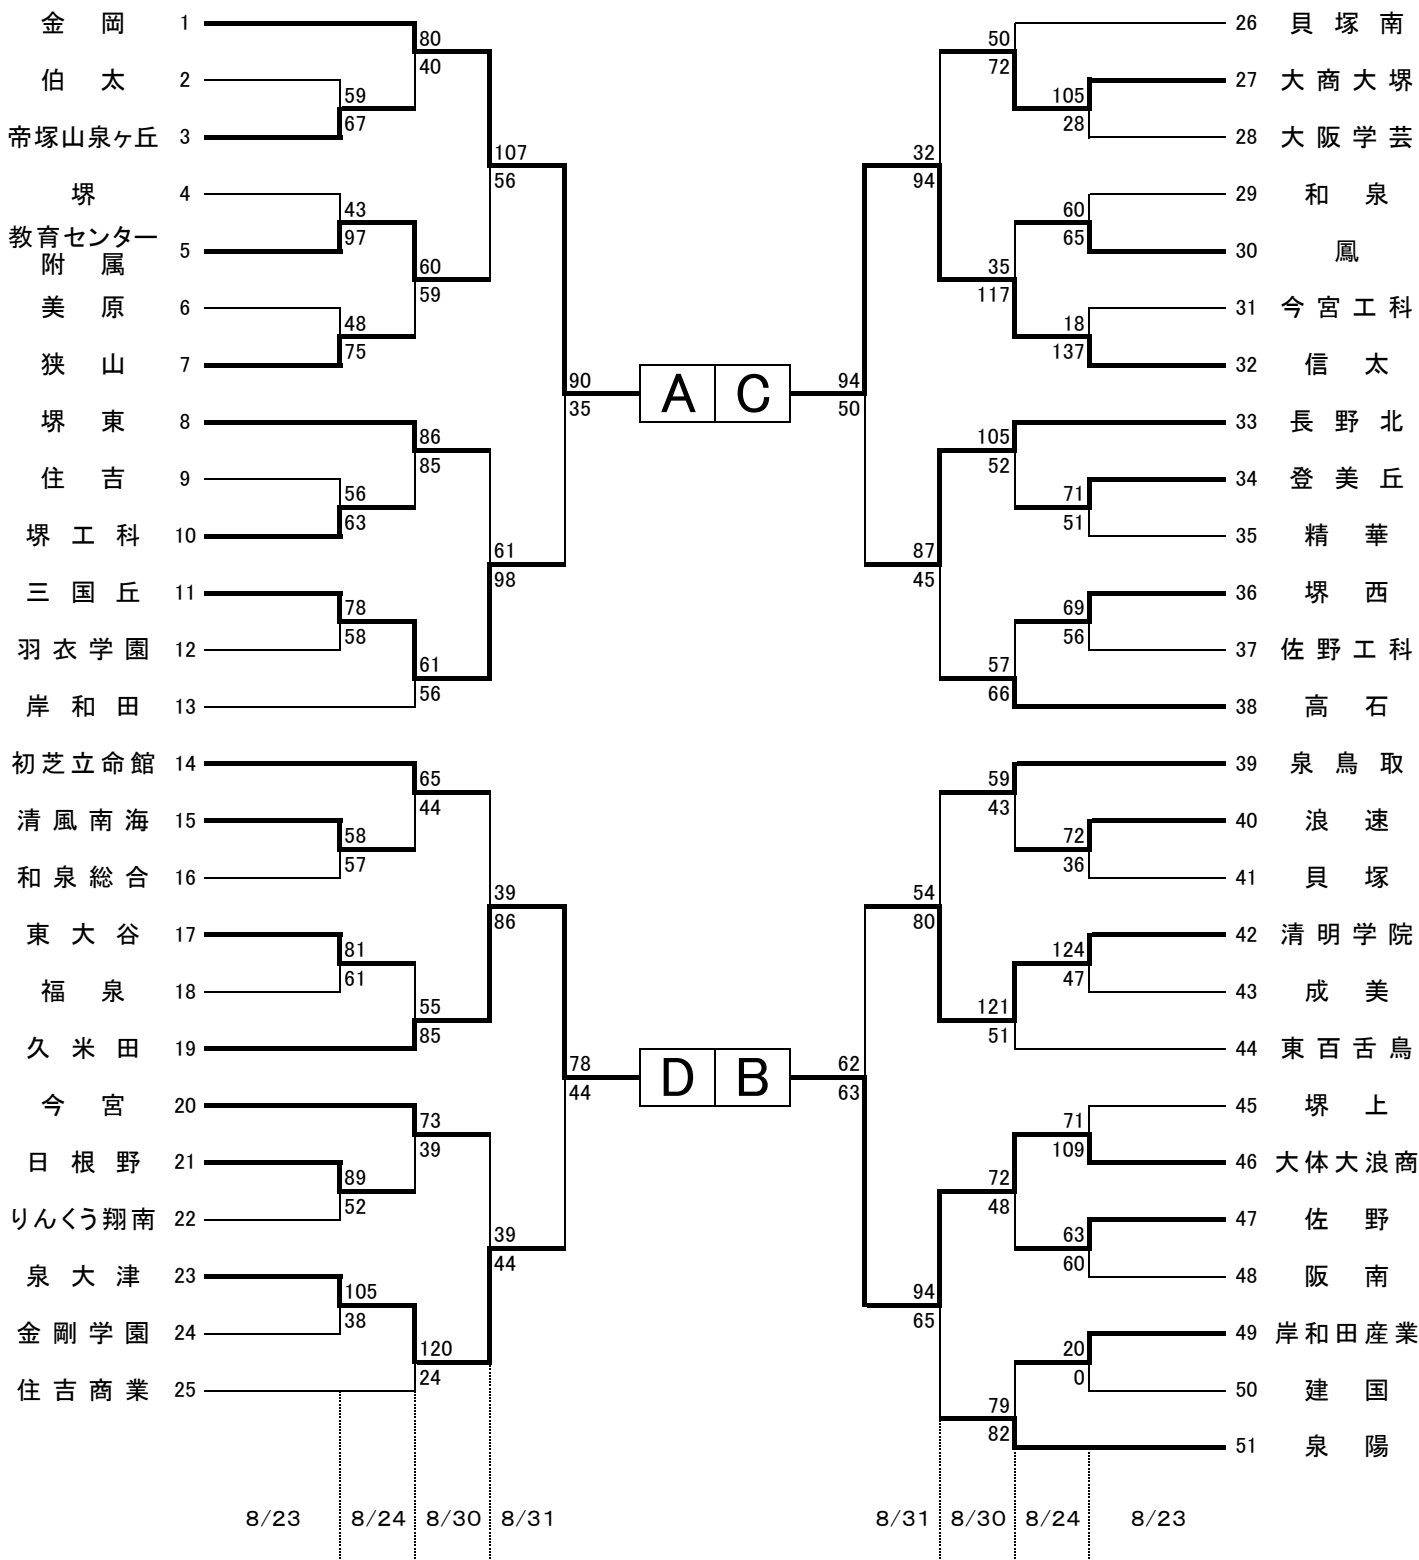

# 第69回大阪高校総合体育大会バスケットボール大会 南地区ブロック大会

男子

金岡—金岡高校 堺上—堺上高校 長北—長野北高校 東百—東百舌鳥高校 久米—久米田高校  
 信太—信太高校 今宮—今宮高校 住ス—住吉スポーツセンター

オフィシャル

★①	★②の両チームで
★②	★③の両チームで
★③	★①の両チームで

オフィシャル

①	②の両チームで
②	①の両チームで
③	④の両チームで
④	③の両チームで

連絡(注意)事項

- ・各会場へは、公共交通機関を利用してください。
  - ・各会場へは、早く行き過ぎないようにしてください。原則、第1試合開始1時間前です。
  - ・各チームは貴重品の管理に注意して下さい。
  - ・会場校のゴミの後始末が大変ななっていますので、ゴミの持ち帰りにご協力ください。
  - ・メンバー表提出および競技者一覧表の提示は時間厳守をお願いします。
  - ・第1試合は試合開始30分前、2試合目以降は前の試合のハーフタイム時までです。
  - ・提示する競技者一覧表には確認しやすいように朱書きで背番号を記入しておいてください。
  - ・TO(テーブルオフィシャル)は必ず担当の両チームで行ってください。
- 大阪高体連バスケット携帯サイト <http://bbosaka.com/>