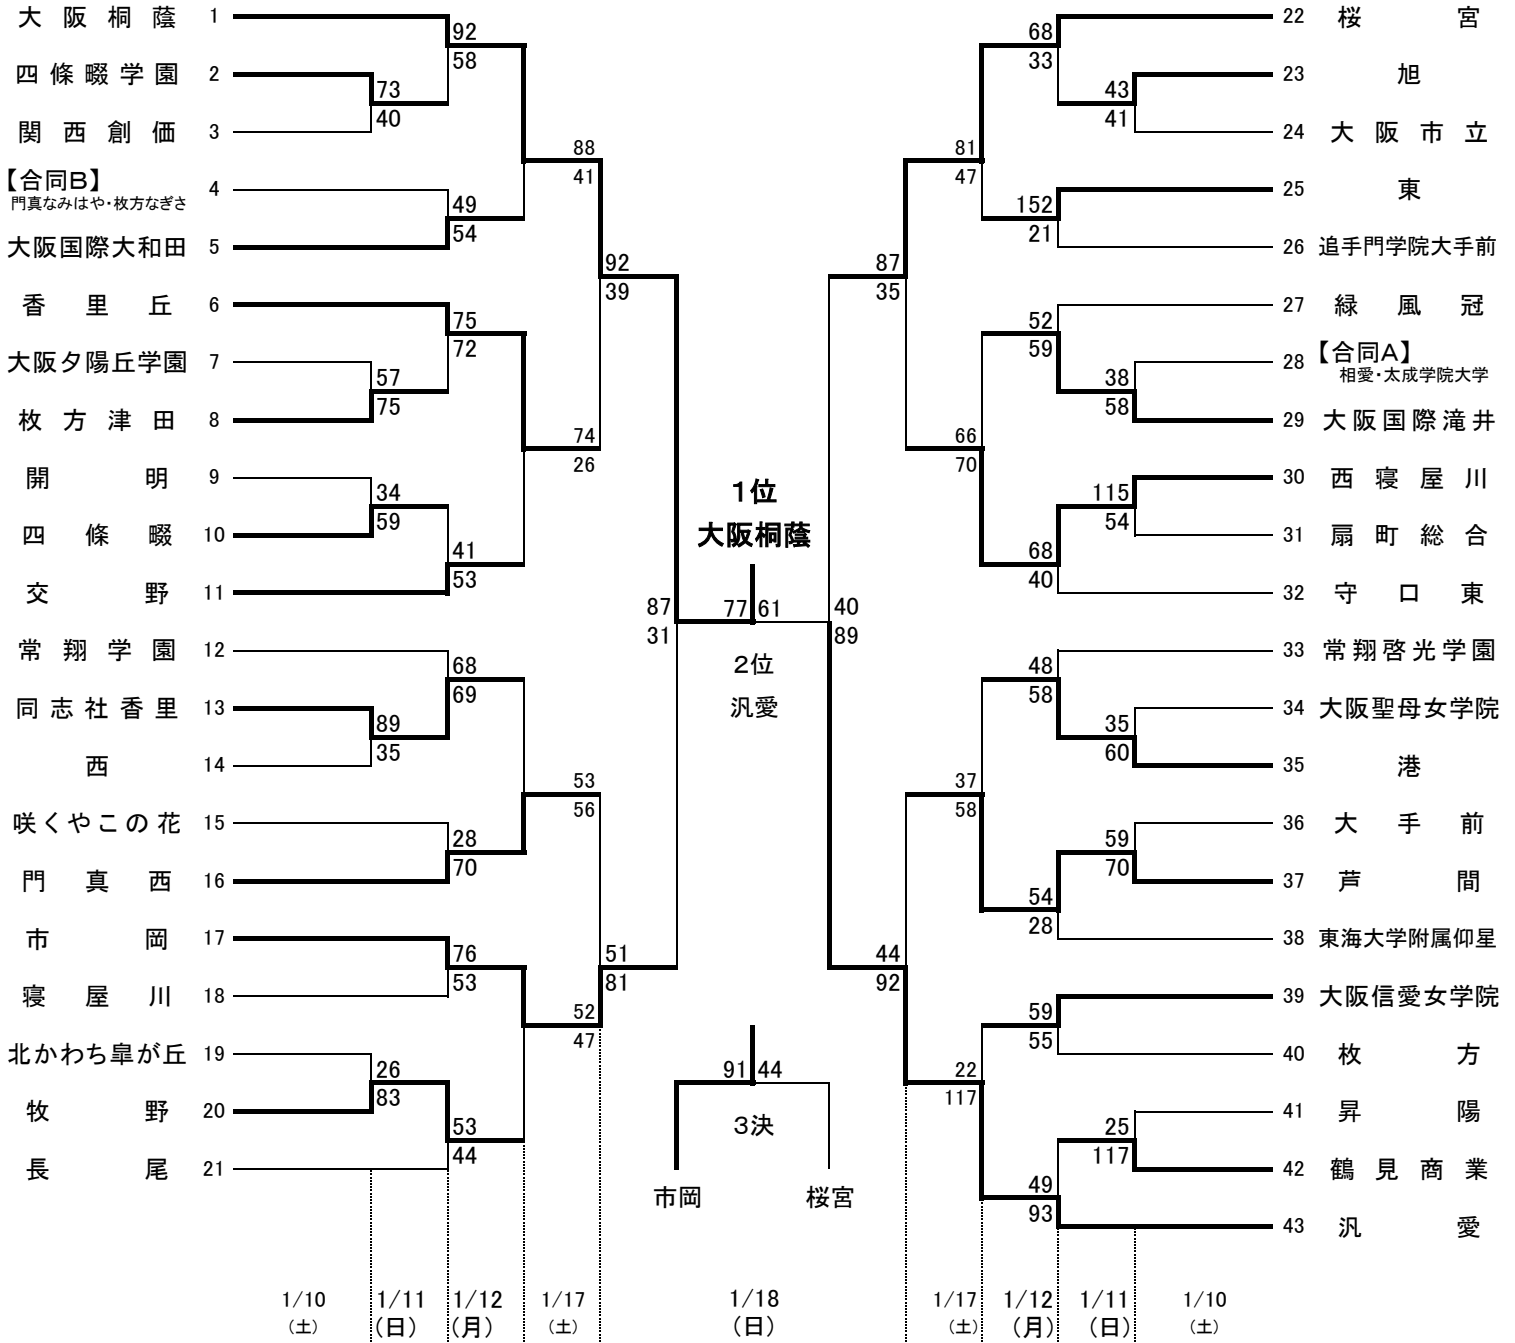

平成26年度 第62回大阪高等学校バスケットボール新人大会 西地区大会

女子

守口体育館: 守口市民体育館 市岡: 市岡高校 香里: 香里丘高校  
 仰星: 東海大仰星高校 門西: 門真西高校 緑風: 緑風冠高校 汎愛: 汎愛高校

オフィシャル

①	②の両チームで
②	①の両チームで
③	④の両チームで
④	③の両チームで

オフィシャル

★①	★②の両チームで
★②	★③の両チームで
★③	★①の両チームで

連絡(注意)事項

- ・各会場へは、公共の交通機関を利用してください。
- ・各会場へは、早く行き過ぎないようにしてください。原則、第1試合開始1時間前です。
- ・各チームは貴重品の管理に注意してください。
- ・会場校でのゴミの後始末が大変になっています。ゴミの持ち帰りにご協力ください。
- ・メンバー表の提出および競技者登録一覧表の提示は時間厳守をお願いします。第1試合は試合開始30分前、2試合目以降は前の試合のハーフタイムまでです。提示する競技者一覧表には確認しやすいように朱書きで背番号を記入しておいてください。
- ・TO(テーブルオフィシャル)は必ず両チームで行ってください。