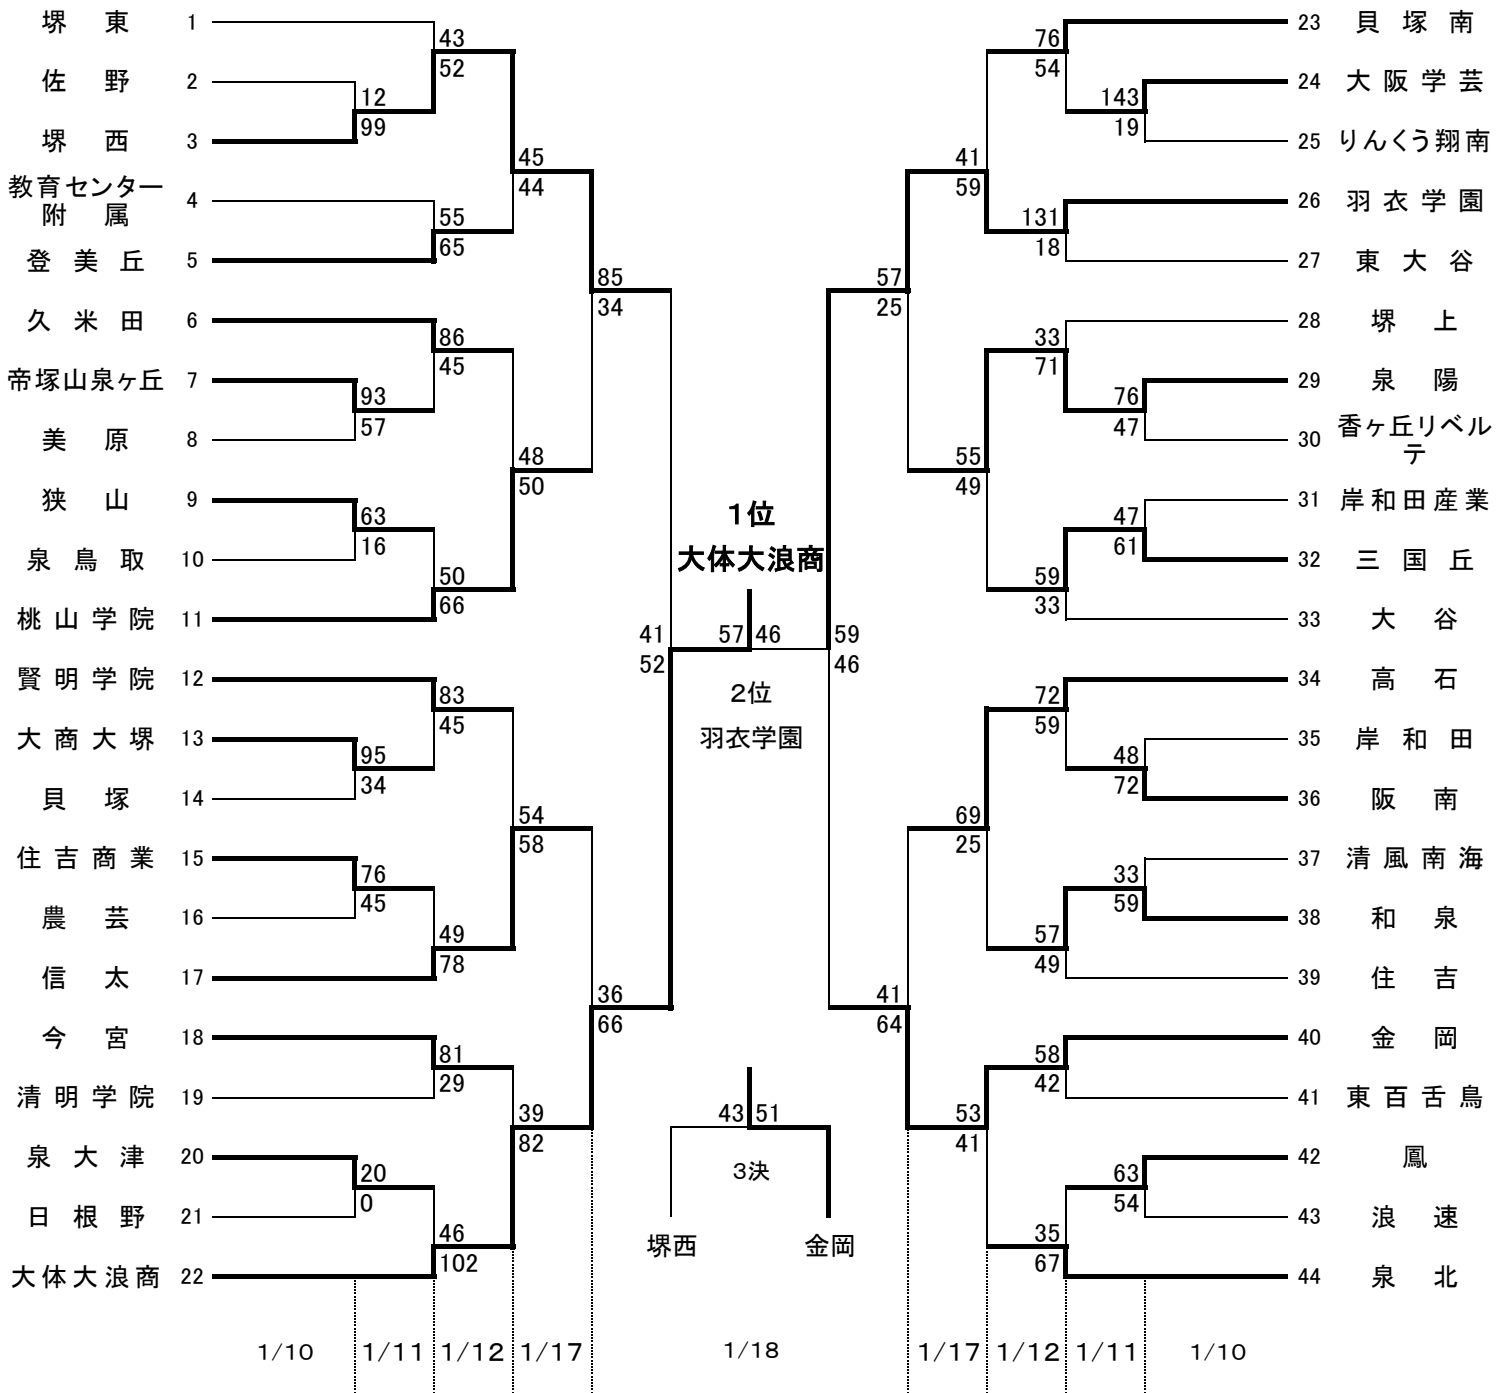

平成26年度 第62回大阪高等学校バスケットボール新人大会 南地区大会

女子

貝南－貝塚南高校 住吉－住吉高校 長北－長野北高校 今宮－今宮高校  
 堺上－堺上高校 金岡－金岡高校 久米－久米田高校 信太－信太高校

連絡(注意)事項

・各会場へは、公共交通機関を利用してください。

- ・各会場へは、早く行き過ぎないようにしてください。原則、第1試合開始1時間前まで
- ・各チームは貴重品の管理に注意して下さい。
- ・会場校のゴミの後始末が大変ななっていますので、ゴミの持ち帰りにご協力ください
- ・メンバー表提出および競技者一覧表の提示は時間厳守でお願いします。
- 第1試合は試合開始30分前、2試合目以降は前の試合のハーフタイム時までです
- 提示する競技者一覧表には確認しやすいように朱書きで背番号を記入しておいて
- ・TO(テーブルオフィシャル)は必ず担当の両チームで行ってください。