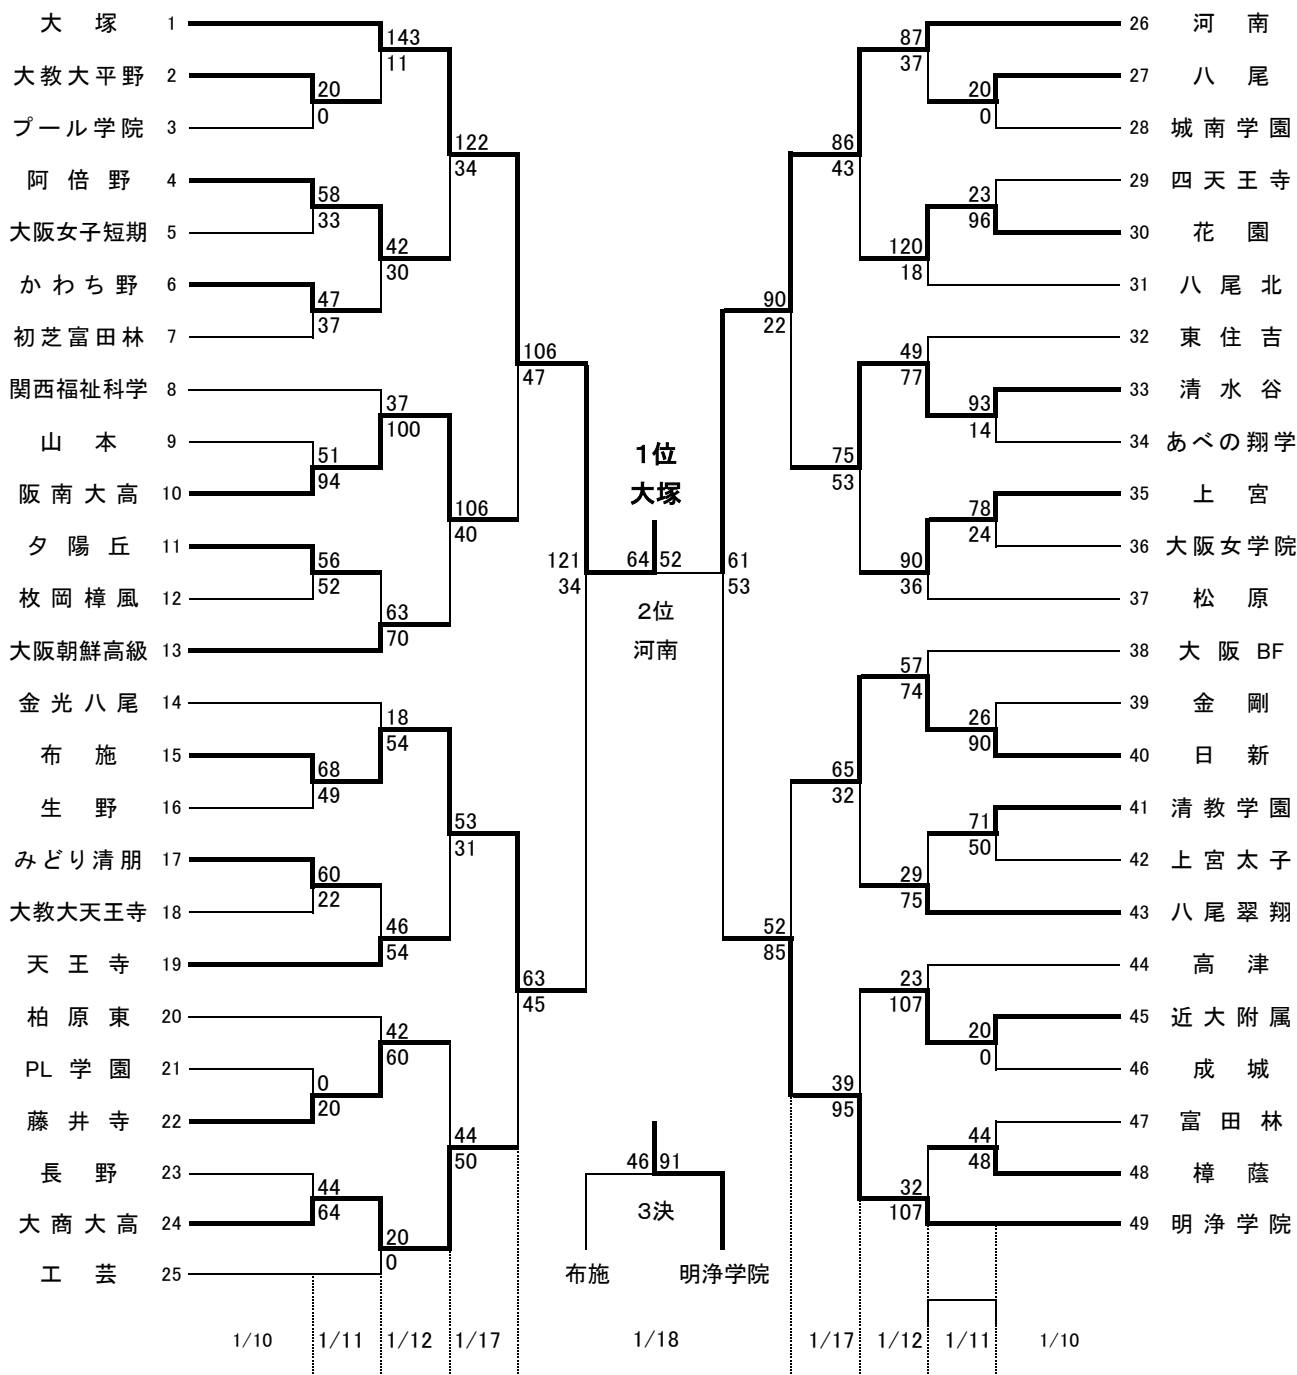

平成26年度 第62回大阪高等学校バスケットボール新人大会 東地区大会

女子

東住—東住吉高校 関福—関西福祉科学大高校 高津—高津高校 河南—河南高校 天寺—天王寺高校  
 桃谷—桃谷高校 翠翔—八尾翠翔高校 柏東—柏原東高校 東ア—東大阪アリーナ

オフィシャル

◆①	②の両チームで
◆②	③の両チームで
◆③	①の両チームで
◆④	⑤の両チームで
◆⑤	④の両チームで

オフィシャル

①	②の両チームで
②	①の両チームで
③	④の両チームで
④	③の両チームで