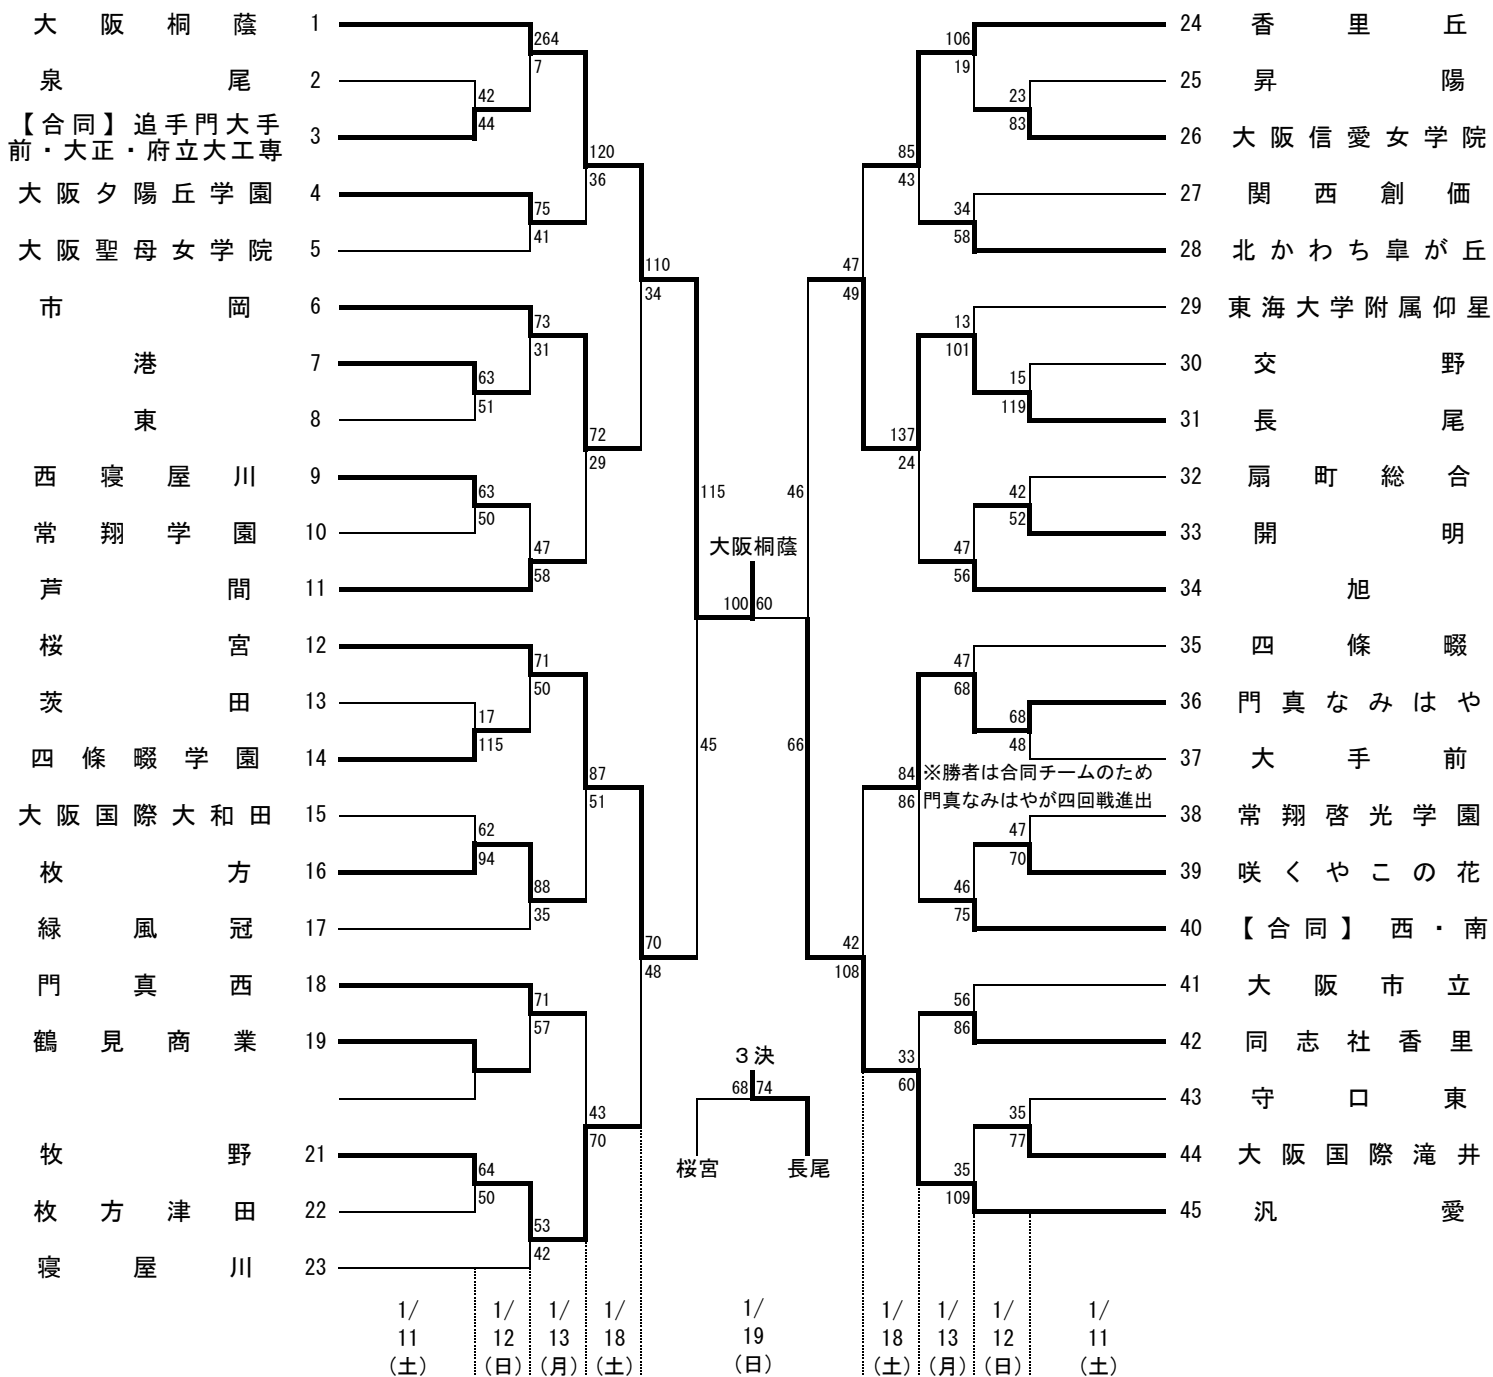

平成25年度 第61回 大阪高等学校バスケットボール新人大会 西地区大会

女子

仰星—東海大仰星高校 市岡—市岡高校 香里丘—香里丘高校 門真西—門真西高校
 西—大阪市立西高校 汎愛—汎愛高校 桜宮—桜宮高校

オフィシャル

①	②の両チームで
②	①の両チームで
③	④の両チームで
④	③の両チームで

オフィシャル

★①	★②の両チームで
★②	★③の両チームで
★③	★①の両チームで

連絡(注意)事項

- 各会場へは、公共の交通機関を利用してください。
- 各会場へは、早く行き過ぎないようにしてください。原則、第1試合開始1時間前です。
- 各チームは貴重品の管理に注意してください。
- 会場校でのゴミの後始末が大変ななっています。ゴミの持ち帰りにご協力ください。
- メンバー表の提出および競技者登録一覧表の提示は時間厳守をお願いします。第1試合は試合開始30分前、2試合目以降は前の試合のハーフタイムまでです。提示する競技者一覧表には確認しやすいように朱書きで背番号を記入しておいてください。
- T O (テーブルオフィシャル) は必ず両チームで行ってください。