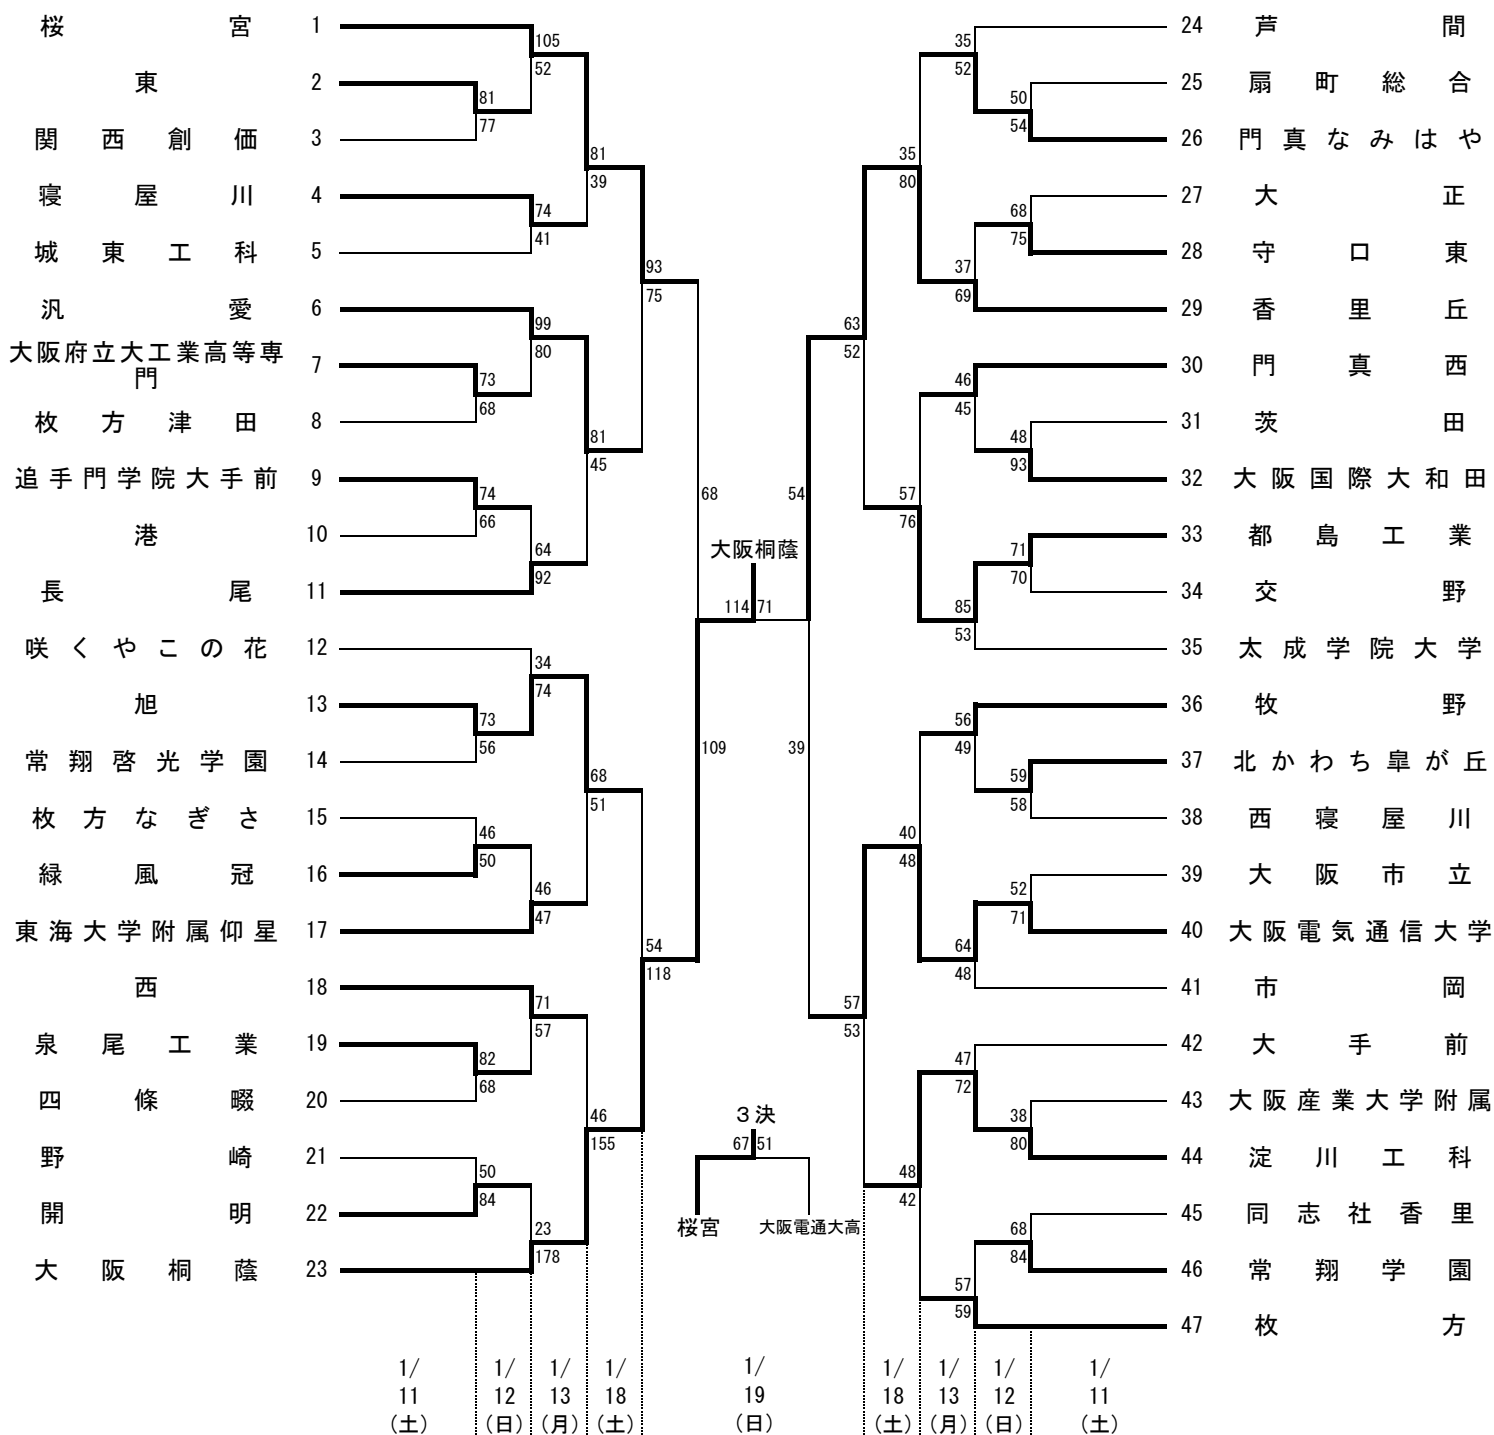

平成25年度 第61回 大阪高等学校バスケットボール新人大会 西地区大会

男子

仰星—東海大仰星高校 市岡—市岡高校 香里丘—香里丘高校 門真西—門真西高校
西—大阪市立西高校 汎愛—汎愛高校 桜宮—桜宮高校

オフィシャル

①	②の両チームで
②	①の両チームで
③	④の両チームで
④	③の両チームで

オフィシャル

★①	★②の両チームで
★②	★③の両チームで
★③	★①の両チームで

連絡(注意)事項

- 各会場へは、公共の交通機関を利用してください。
- 各会場へは、早く行き過ぎないようにしてください。原則、第1試合開始1時間前です。
- 各チームは貴重品の管理に注意してください。
- 会場校でのゴミの後始末が大変ななっています。ゴミの持ち帰りにご協力ください。
- メンバー表の提出および競技者登録一覧表の提示は時間厳守をお願いします。第1試合は試合開始30分前、2試合目以降は前の試合のハーフタイムまでです。提示する競技者一覧表には確認しやすいように朱書きで背番号を記入しておいてください。
- TO(テーブルオフィシャル)は必ず両チームで行ってください。