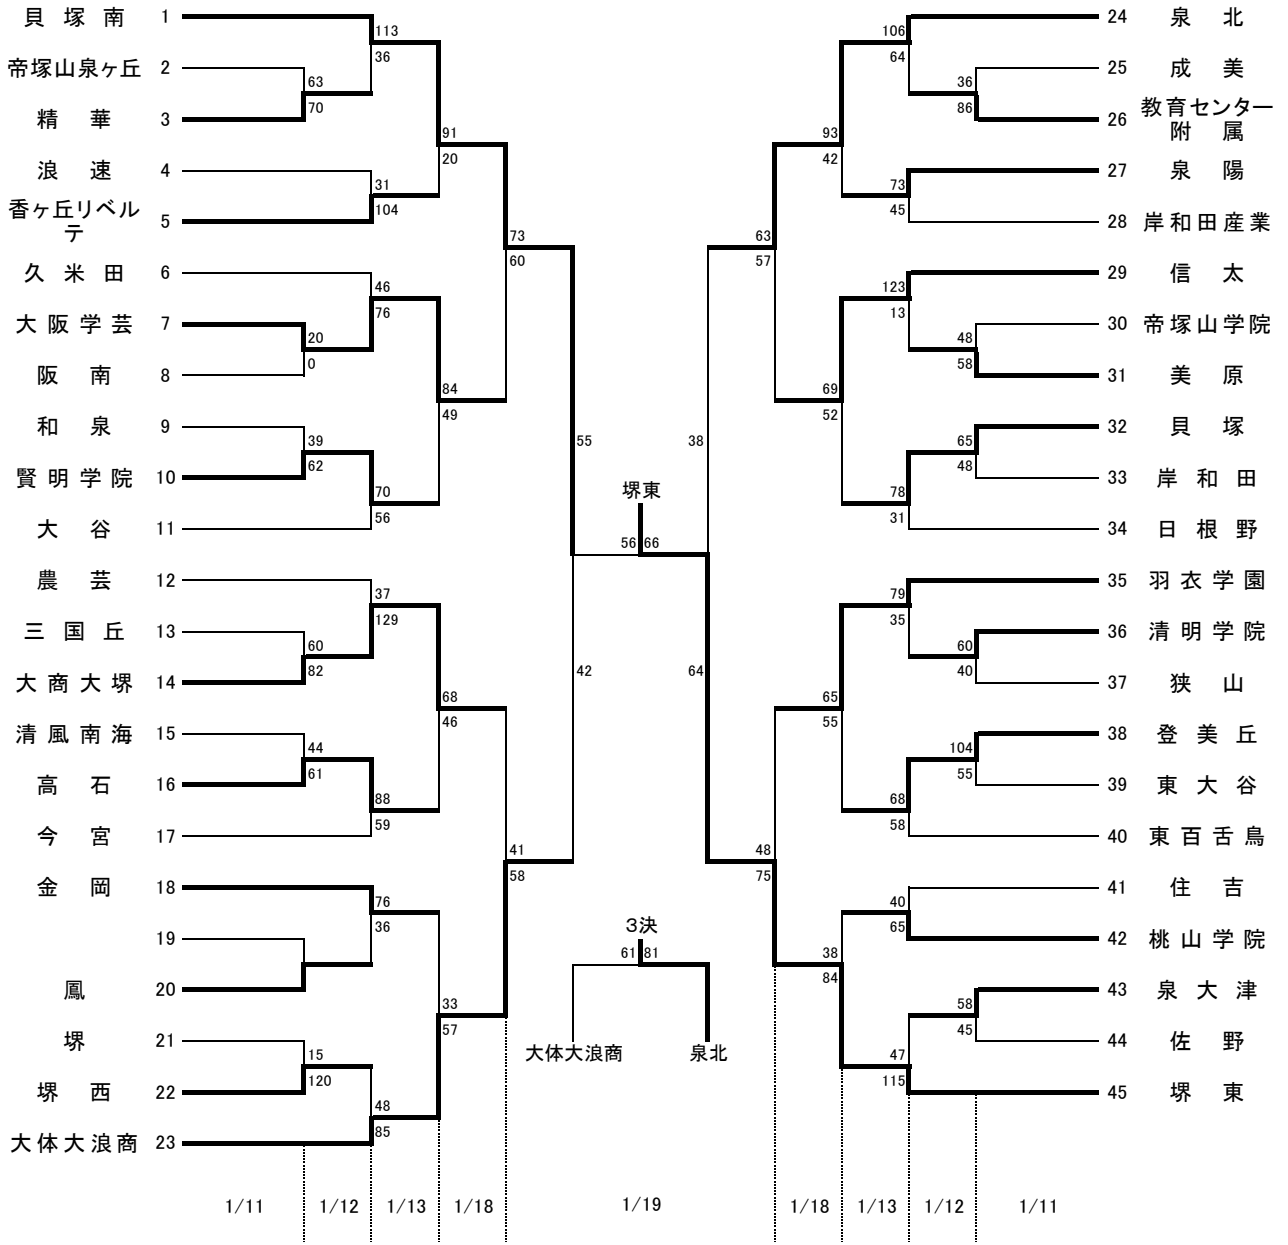

平成25年度 第61回大阪高等学校バスケットボール新人大会 南地区大会

女子

金岡—金岡高校 堺上—堺上高校 長北—長野北高校 東百—東百舌鳥高校
久米—久米田高校 堺東—堺東高校 信太—信太高校 今宮—今宮高校

連絡(注意)事項

・各会場へは、公共交通機関を利用してください。

- ・各会場へは、早く行き過ぎないようにしてください。原則、第1試合開始1時間前です。
 - ・各チームは貴重品の管理に注意して下さい。
 - ・会場校のゴミの後始末が大変ななっていますので、ゴミの持ち帰りにご協力ください。
 - ・メンバー表提出および競技者一覧表の提示は時間厳守をお願いします。
第1試合は試合開始30分前、2試合目以降は前の試合のハーフタイム時までです。
提示する競技者一覧表には確認しやすいように朱書きで背番号を記入しておいてください。
 - ・TO(テーブルオフィシャル)は必ず担当の両チームで行ってください。
- 大阪高体連バスケット携帯サイト <http://bbosaka.com/>

オフィシャル

★①	★②の両チームで
★②	★③の両チームで
★③	★①の両チームで

オフィシャル

①	②の両チームで
②	①の両チームで
③	④の両チームで
④	③の両チームで