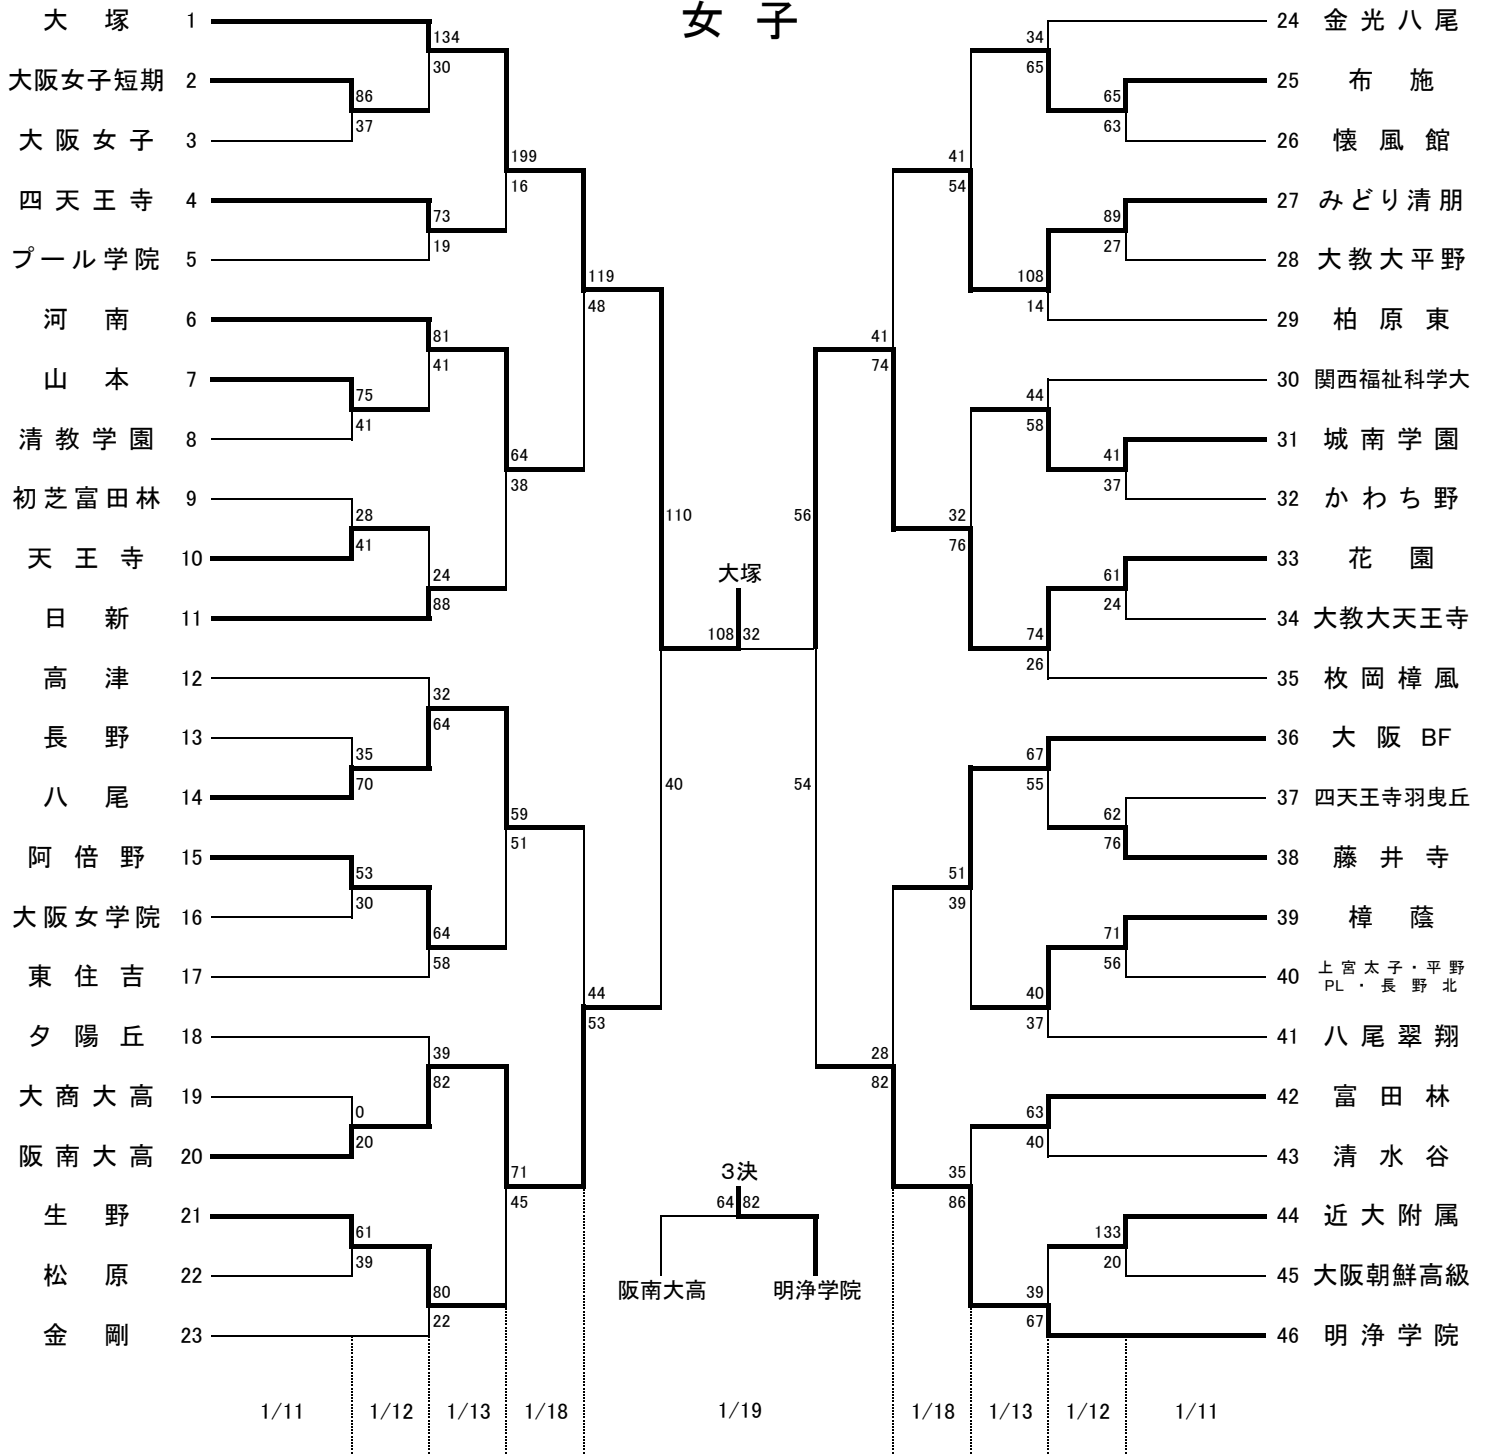

平成25年度 第61回大阪高等学校バスケットボール新人大会 東地区大会

女子

東住吉—東住吉高校 大塚—大塚高校 関福—関西福祉科学大高校 高津—高津高校 河南—河南高校
翠翔—八尾翠翔高校 富林—富田林高校 夕陽—夕陽丘高校 柏東—柏原東高校

東住吉高校(13日・18日・19日)と夕陽丘高校(11日)は、車乗り入れ全面禁止です！

オフィシャル

★①	★②の両チームで
★②	★③の両チームで
★③	★①の両チームで

オフィシャル

①	②の両チームで
②	①の両チームで
③	④の両チームで
④	③の両チームで

連絡(注意)事項

・各会場へは、公共交通機関を利用してください。

・各会場へは、早く行き過ぎないようにしてください。原則、第1試合開始1時間前です。

・各チームは貴重品の管理に注意してください。

・会場校のゴミの後始末が大変なため、ゴミの持ち帰りにご協力ください。

・メンバー表の提出および競技者登録一覧表の提示は時間厳守をお願いします。

第1試合は試合開始30分前、2試合目以降は前の試合のハーフタイム時までです。

提示する競技者一覧表には確認しやすいように朱書きで背番号を記入しておいてください。

・TO(テーブルオフィシャル)は必ず担当の両チームで行ってください。

大阪高体連バスケット携帯サイト <http://bbosaka.com/>