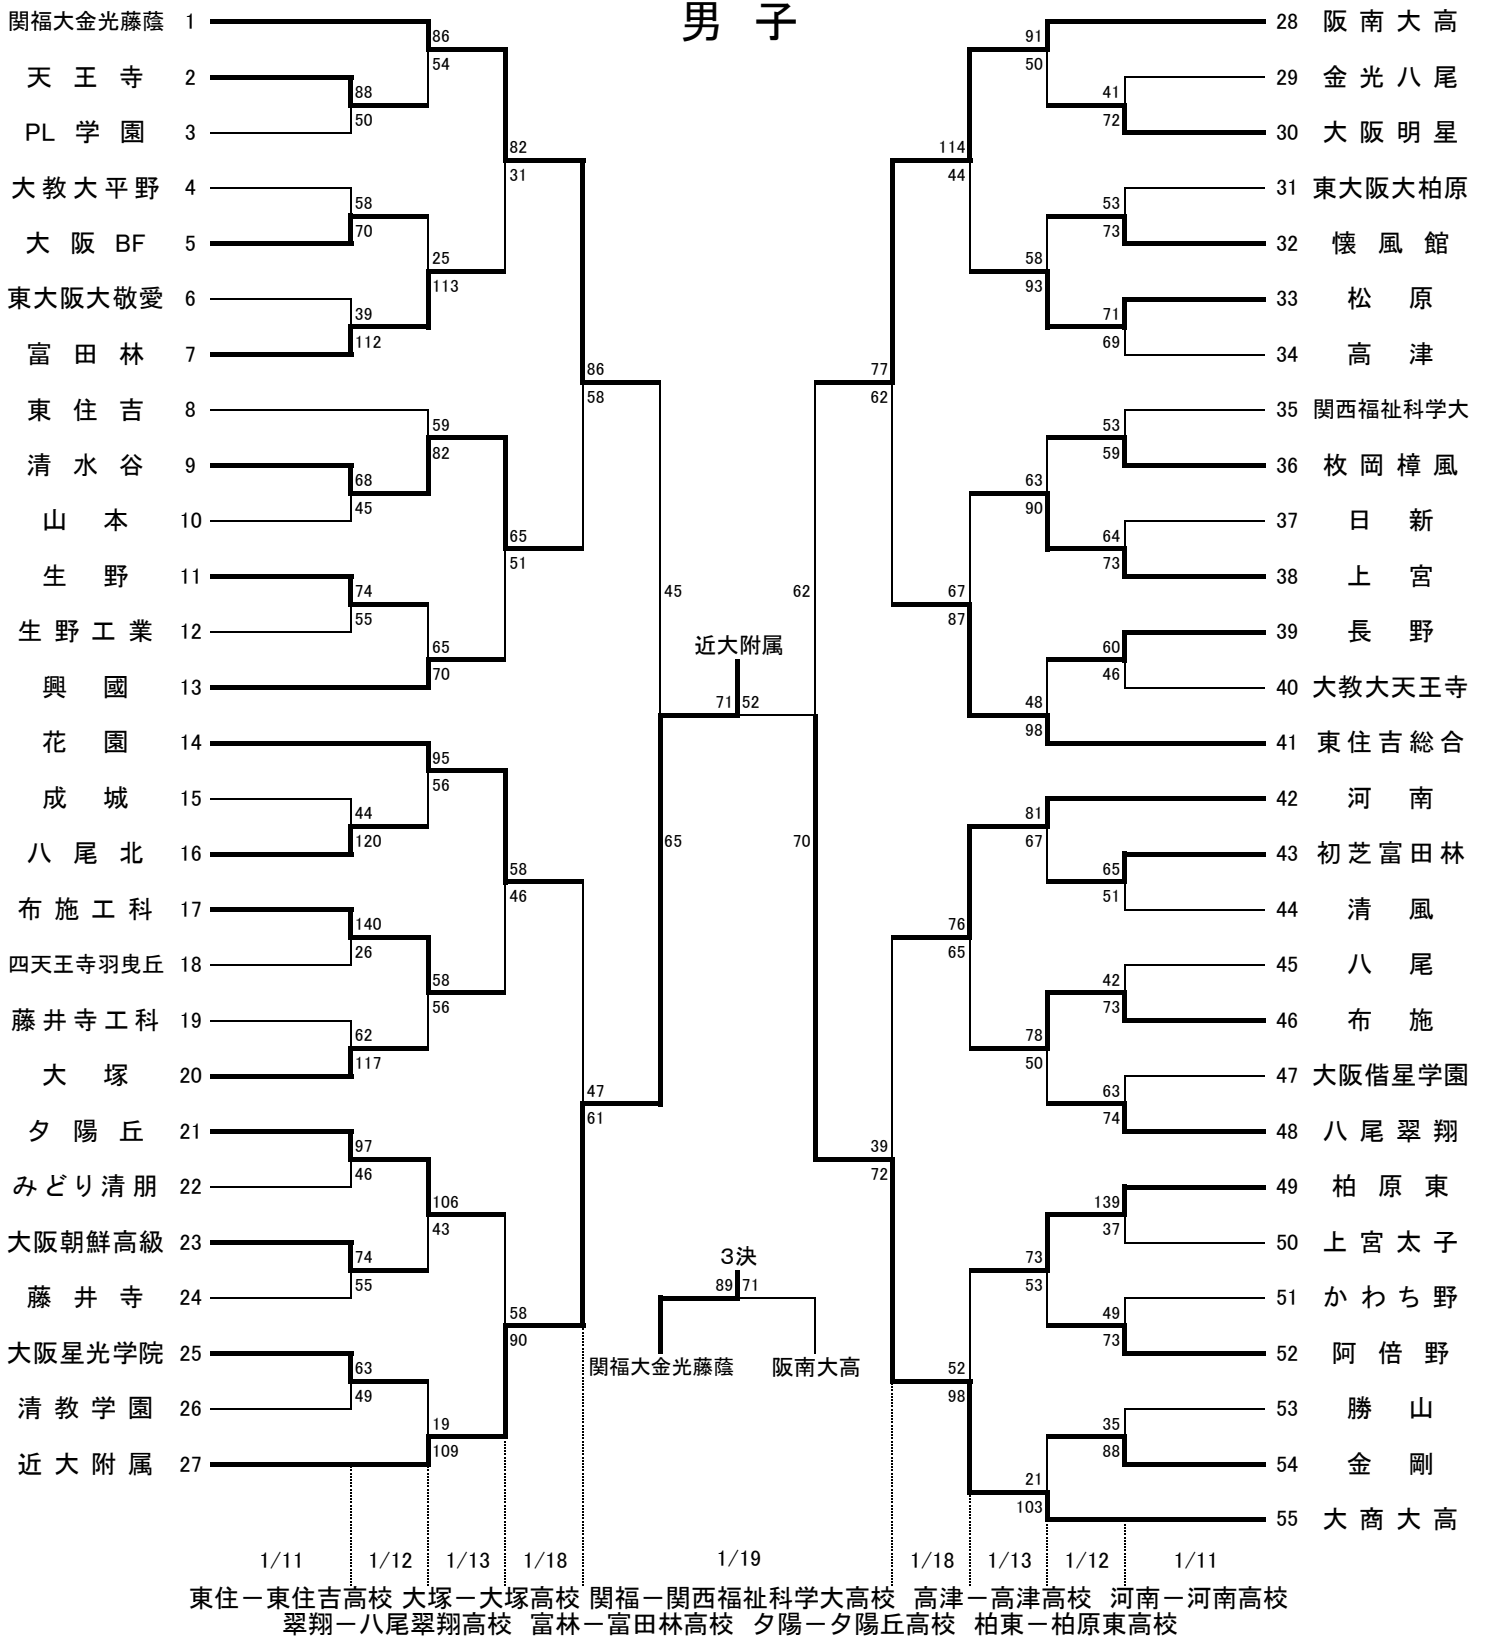

平成25年度 第61回大阪高等学校バスケットボール新人大会 東地区大会

男子

東住吉高校(13日・18日・19日)と夕陽丘高校(11日)は、車乗り入れ全面禁止です!

オフィシャル	
★①	★②の両チームで
★②	★③の両チームで
★③	★①の両チームで
オフィシャル	
①	②の両チームで
②	①の両チームで
③	④の両チームで
④	③の両チームで

連絡(注意)事項

- 各会場へは、公共交通機関を利用してください。
- 各会場へは、早く行き過ぎないようにしてください。原則、第1試合開始1時間前です。
- 各チームは貴重品の管理に注意してください。
- 会場校のゴミの後始末が大変なため、ゴミの持ち帰りにご協力ください。
- メンバー表の提出および競技者登録一覧表の提示は時間厳守をお願いします。第1試合は試合開始30分前、2試合目以降は前の試合のハーフタイム時までです。提示する競技者一覧表には確認しやすいように朱書きで背番号を記入しておいてください。
- TO(テーブルオフィシャル)は必ず担当の両チームで行ってください。