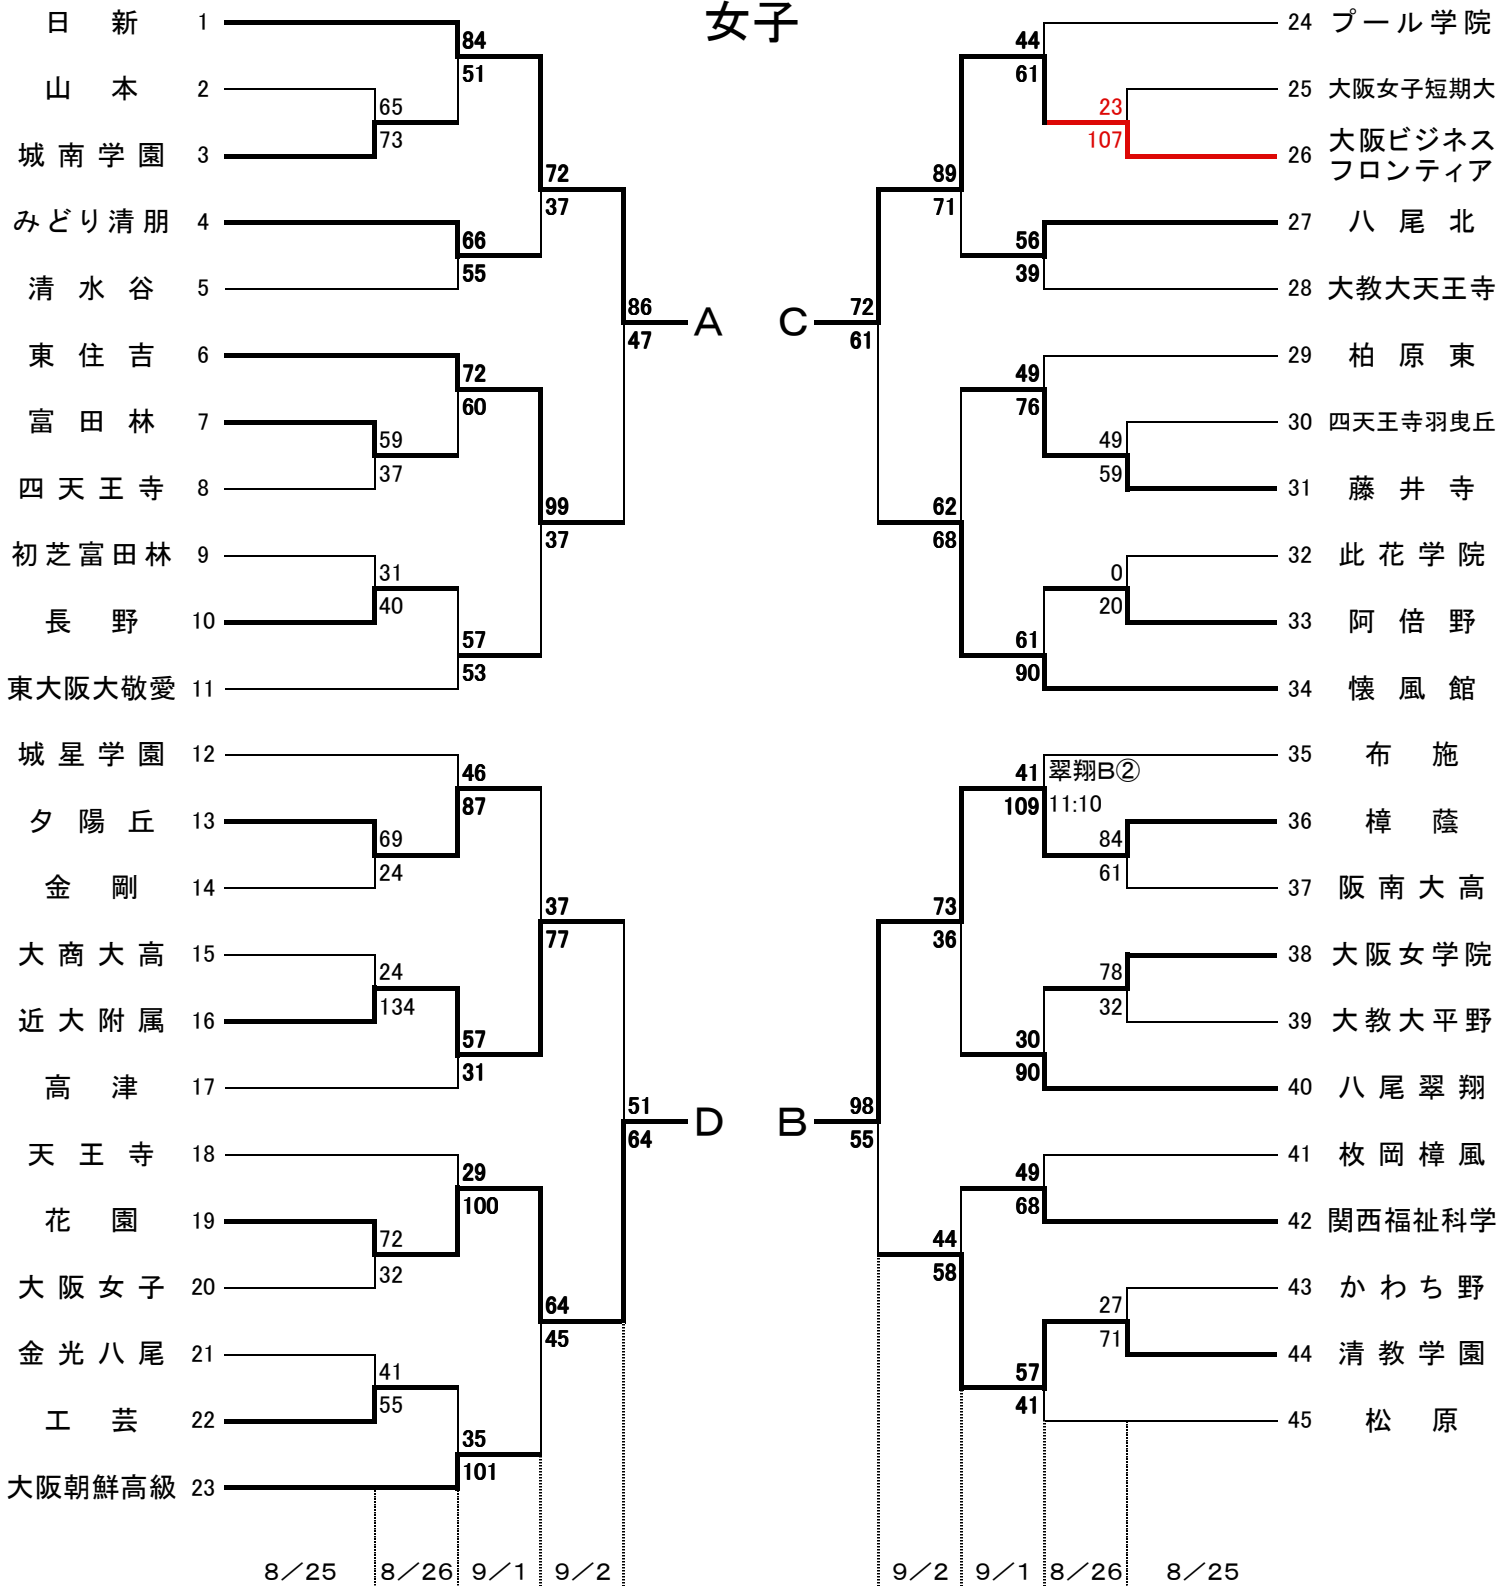

# 第67回大阪高等学校総合体育大会バスケットボール大会 東地区ブロック大会

## 女子

東住一東住吉高校 河南一河南高校 翠翔一八尾翠翔高校 高津一高津高校 柏東一柏原東高校 PL一PL学園高校  
連絡(注意)事項